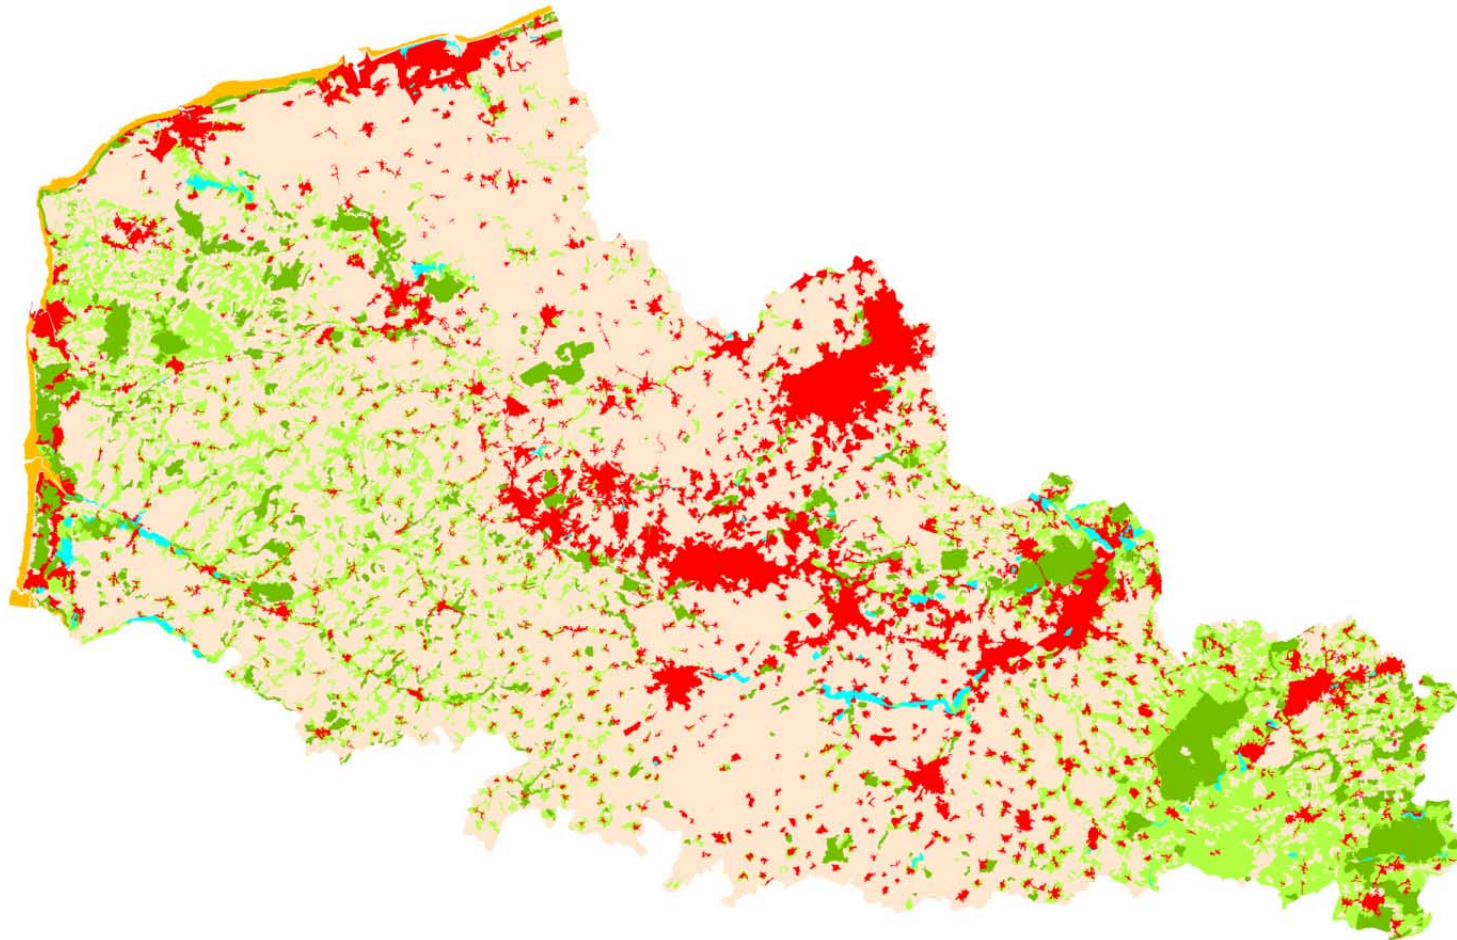

# Contribution de l'Etat en région au schéma des services collectifs des espaces naturels et ruraux - Région Nord / Pas de Calais

## OCCUPATION DU SOL

- Espaces artificialisés
- Cultures
- Prairies
- Forêts
- Zones humides
- Espaces littoraux et dunaires

Echelle : 1/1 000 000

Sources Corine Land Cover  
© S.I.G. DIREN Nord Pas-de-Calais  
Schéma Espaces Naturels et Ruraux  
Carte : OccupSol.wor  
Mars 1999