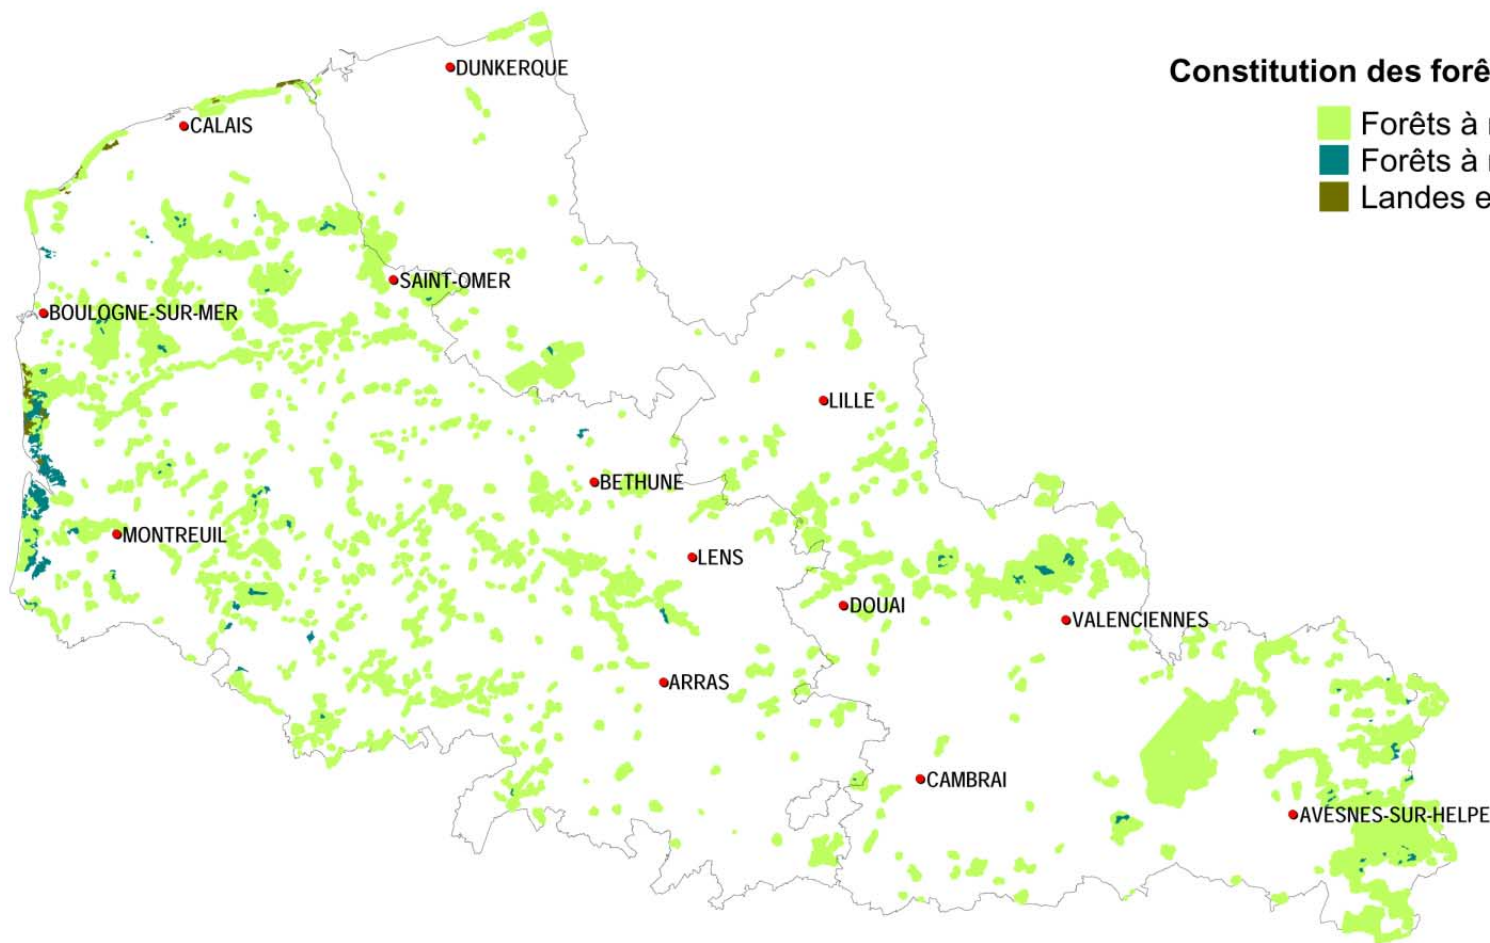

Contribution de l'Etat en région au schéma des services collectifs des espaces naturels et ruraux - Région Nord / Pas de Calais

Constitution des forêts d'après Corine Land Cover

- Forêts à majorité de feuillus
- Forêts à majorité de conifères
- Landes et broussailles

Ech : 1 / 1000 000

© BDCARTO IGN -
Sources DIREN
© S.I.G. DIREN Nord Pas-de-Calais
Schéma Espaces Naturels et Ruraux
Carte : Forêts.wor
Mars 1999