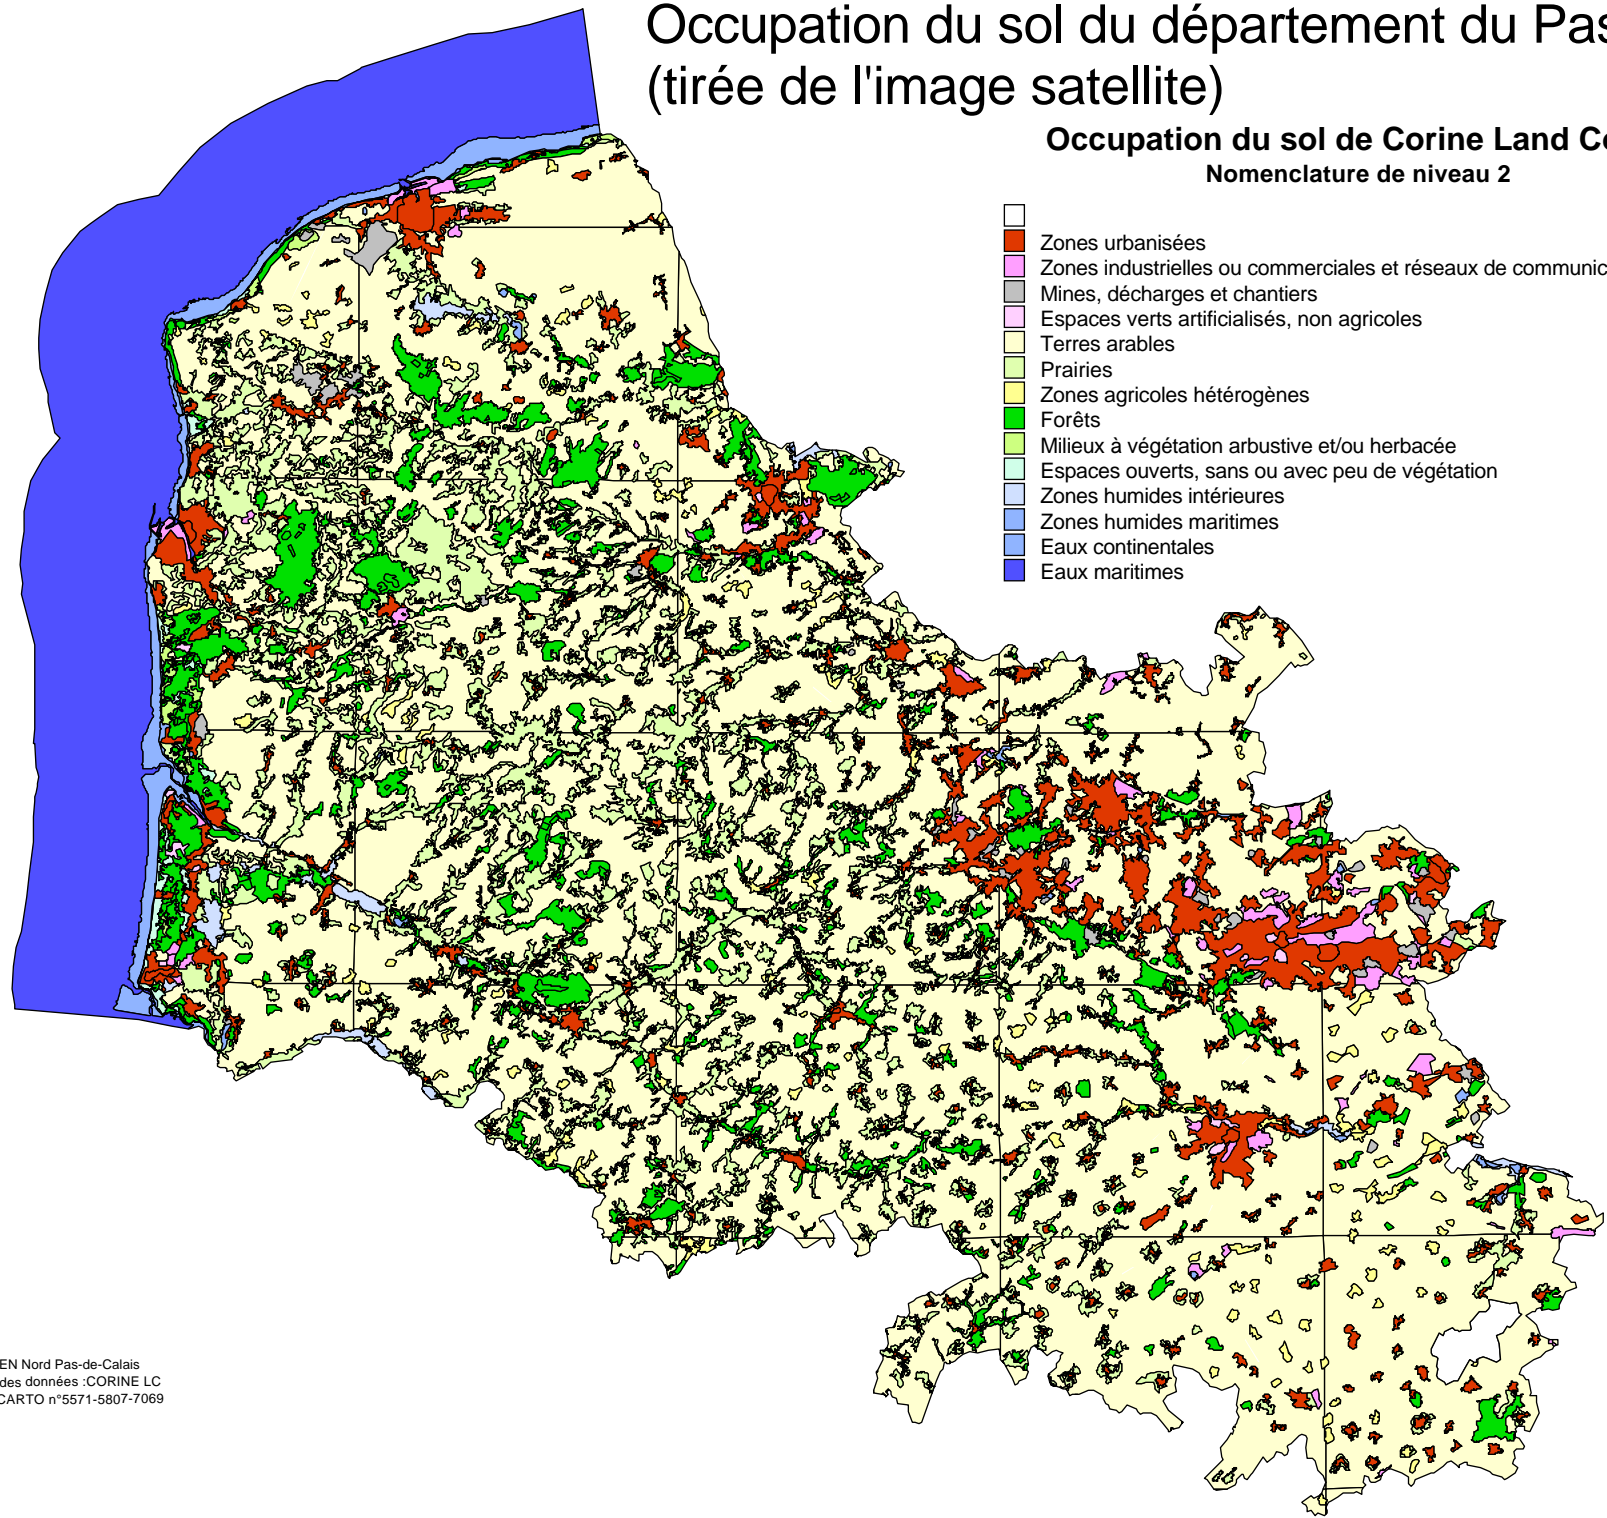

Occupation du sol du département du Pas de Calais (tirée de l'image satellite)

Occupation du sol de Corine Land Cover Nomenclature de niveau 2

	Zones urbanisées	(1)
	Zones industrielles ou commerciales et réseaux de communication	(497)
	Mines, décharges et chantiers	(91)
	Espaces verts artificialisés, non agricoles	(56)
	Terres arables	(14)
	Prairies	(413)
	Zones agricoles hétérogènes	(906)
	Forêts	(211)
	Milieux à végétation arbustive et/ou herbacée	(783)
	Espaces ouverts, sans ou avec peu de végétation	(23)
	Zones humides intérieures	(76)
	Zones humides maritimes	(38)
	Eaux continentales	(74)
	Eaux maritimes	(42)
		(23)