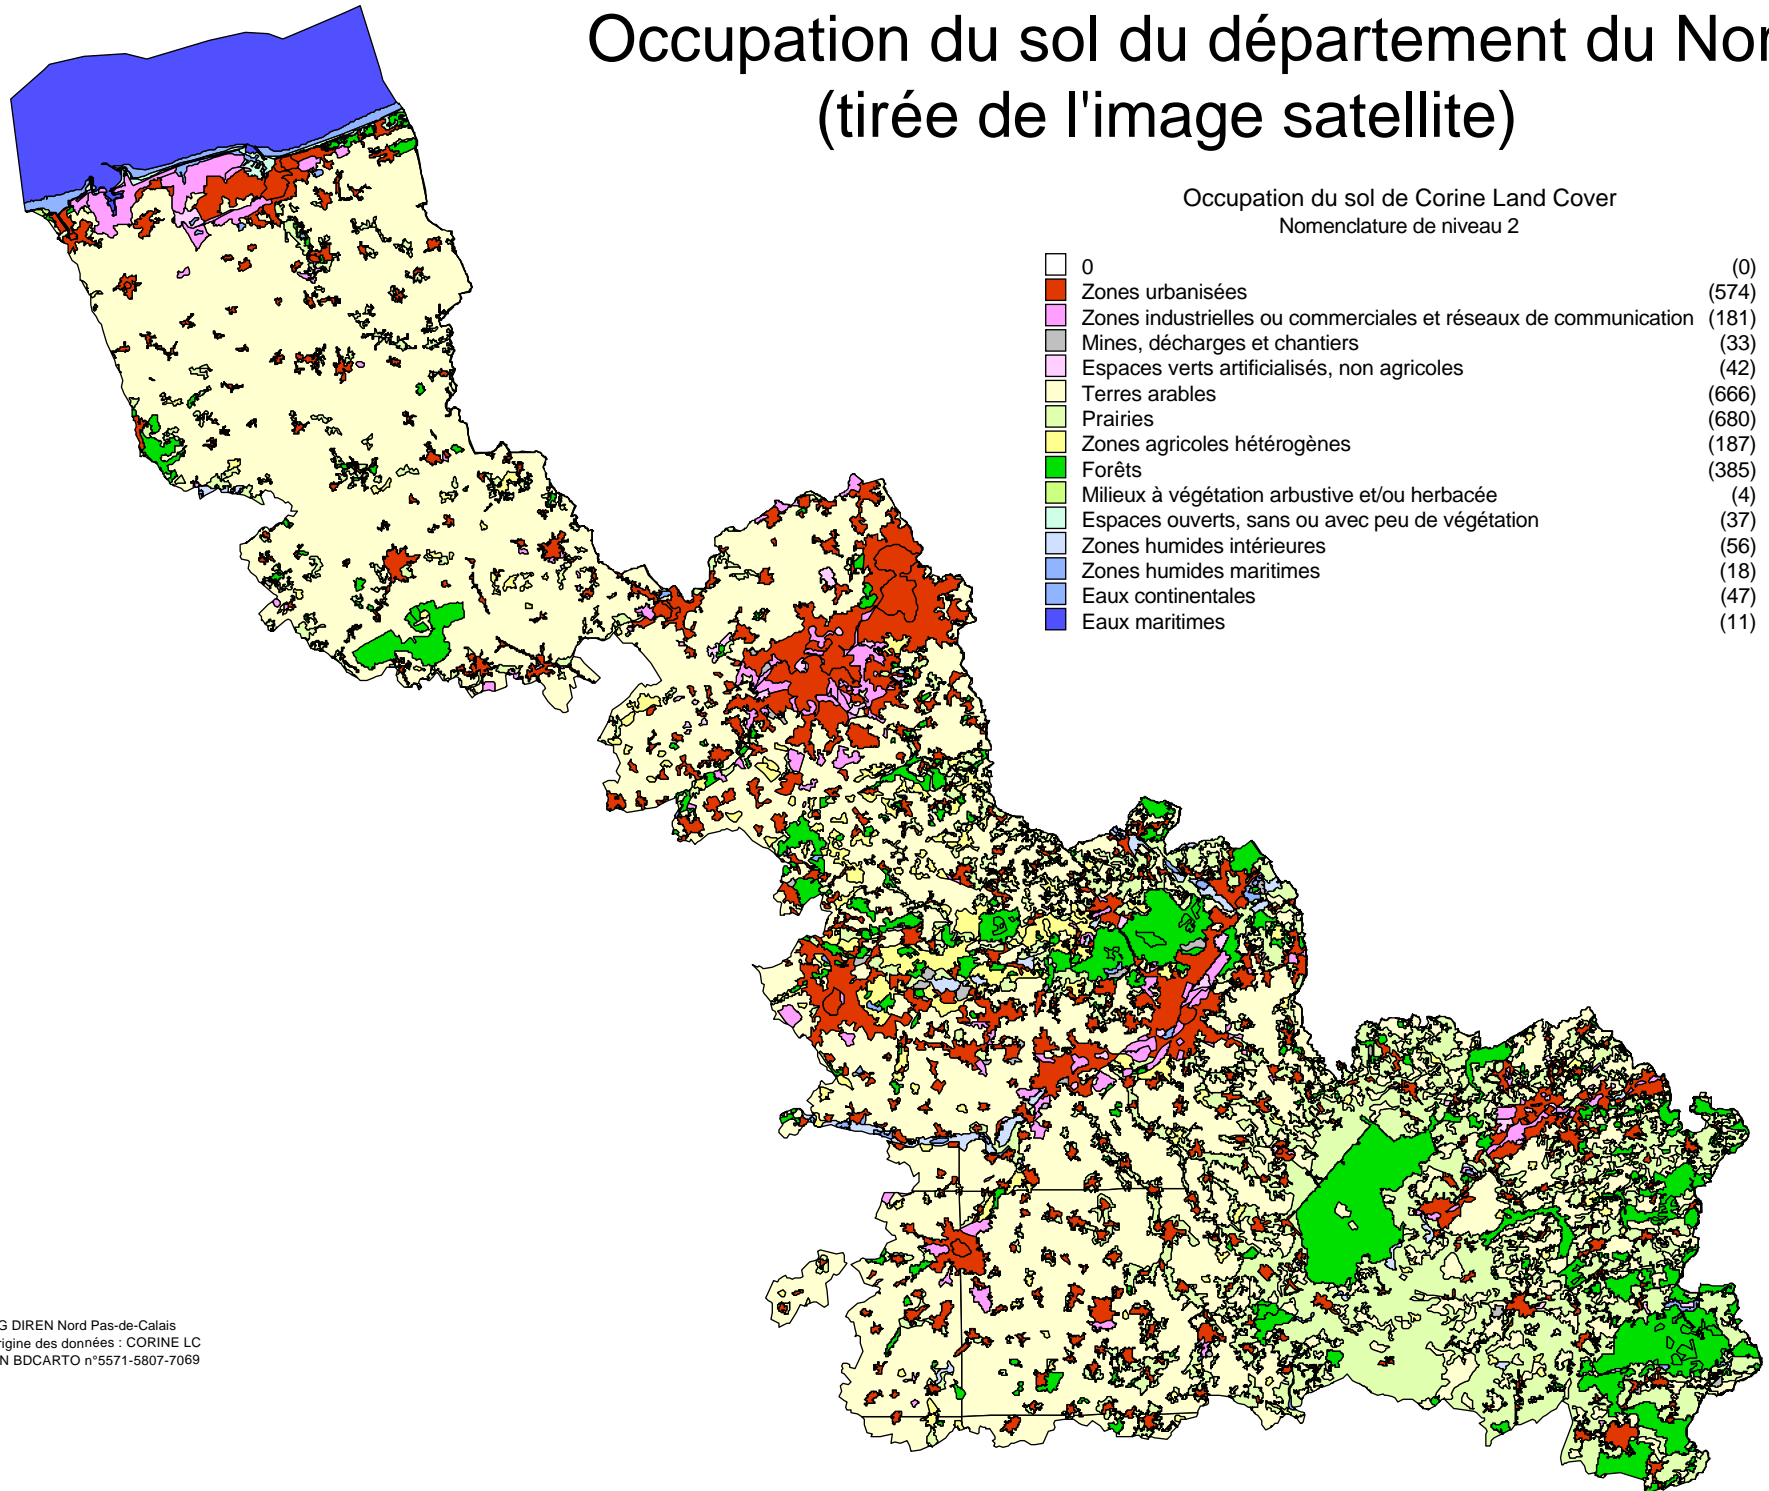

# Occupation du sol du département du Nord (tirée de l'image satellite)

Occupation du sol de Corine Land Cover  
Nomenclature de niveau 2

© SIG DIREN Nord Pas-de-Calais  
Origine des données : CORINE LC  
© IGN BDCARTO n°5571-5807-7069