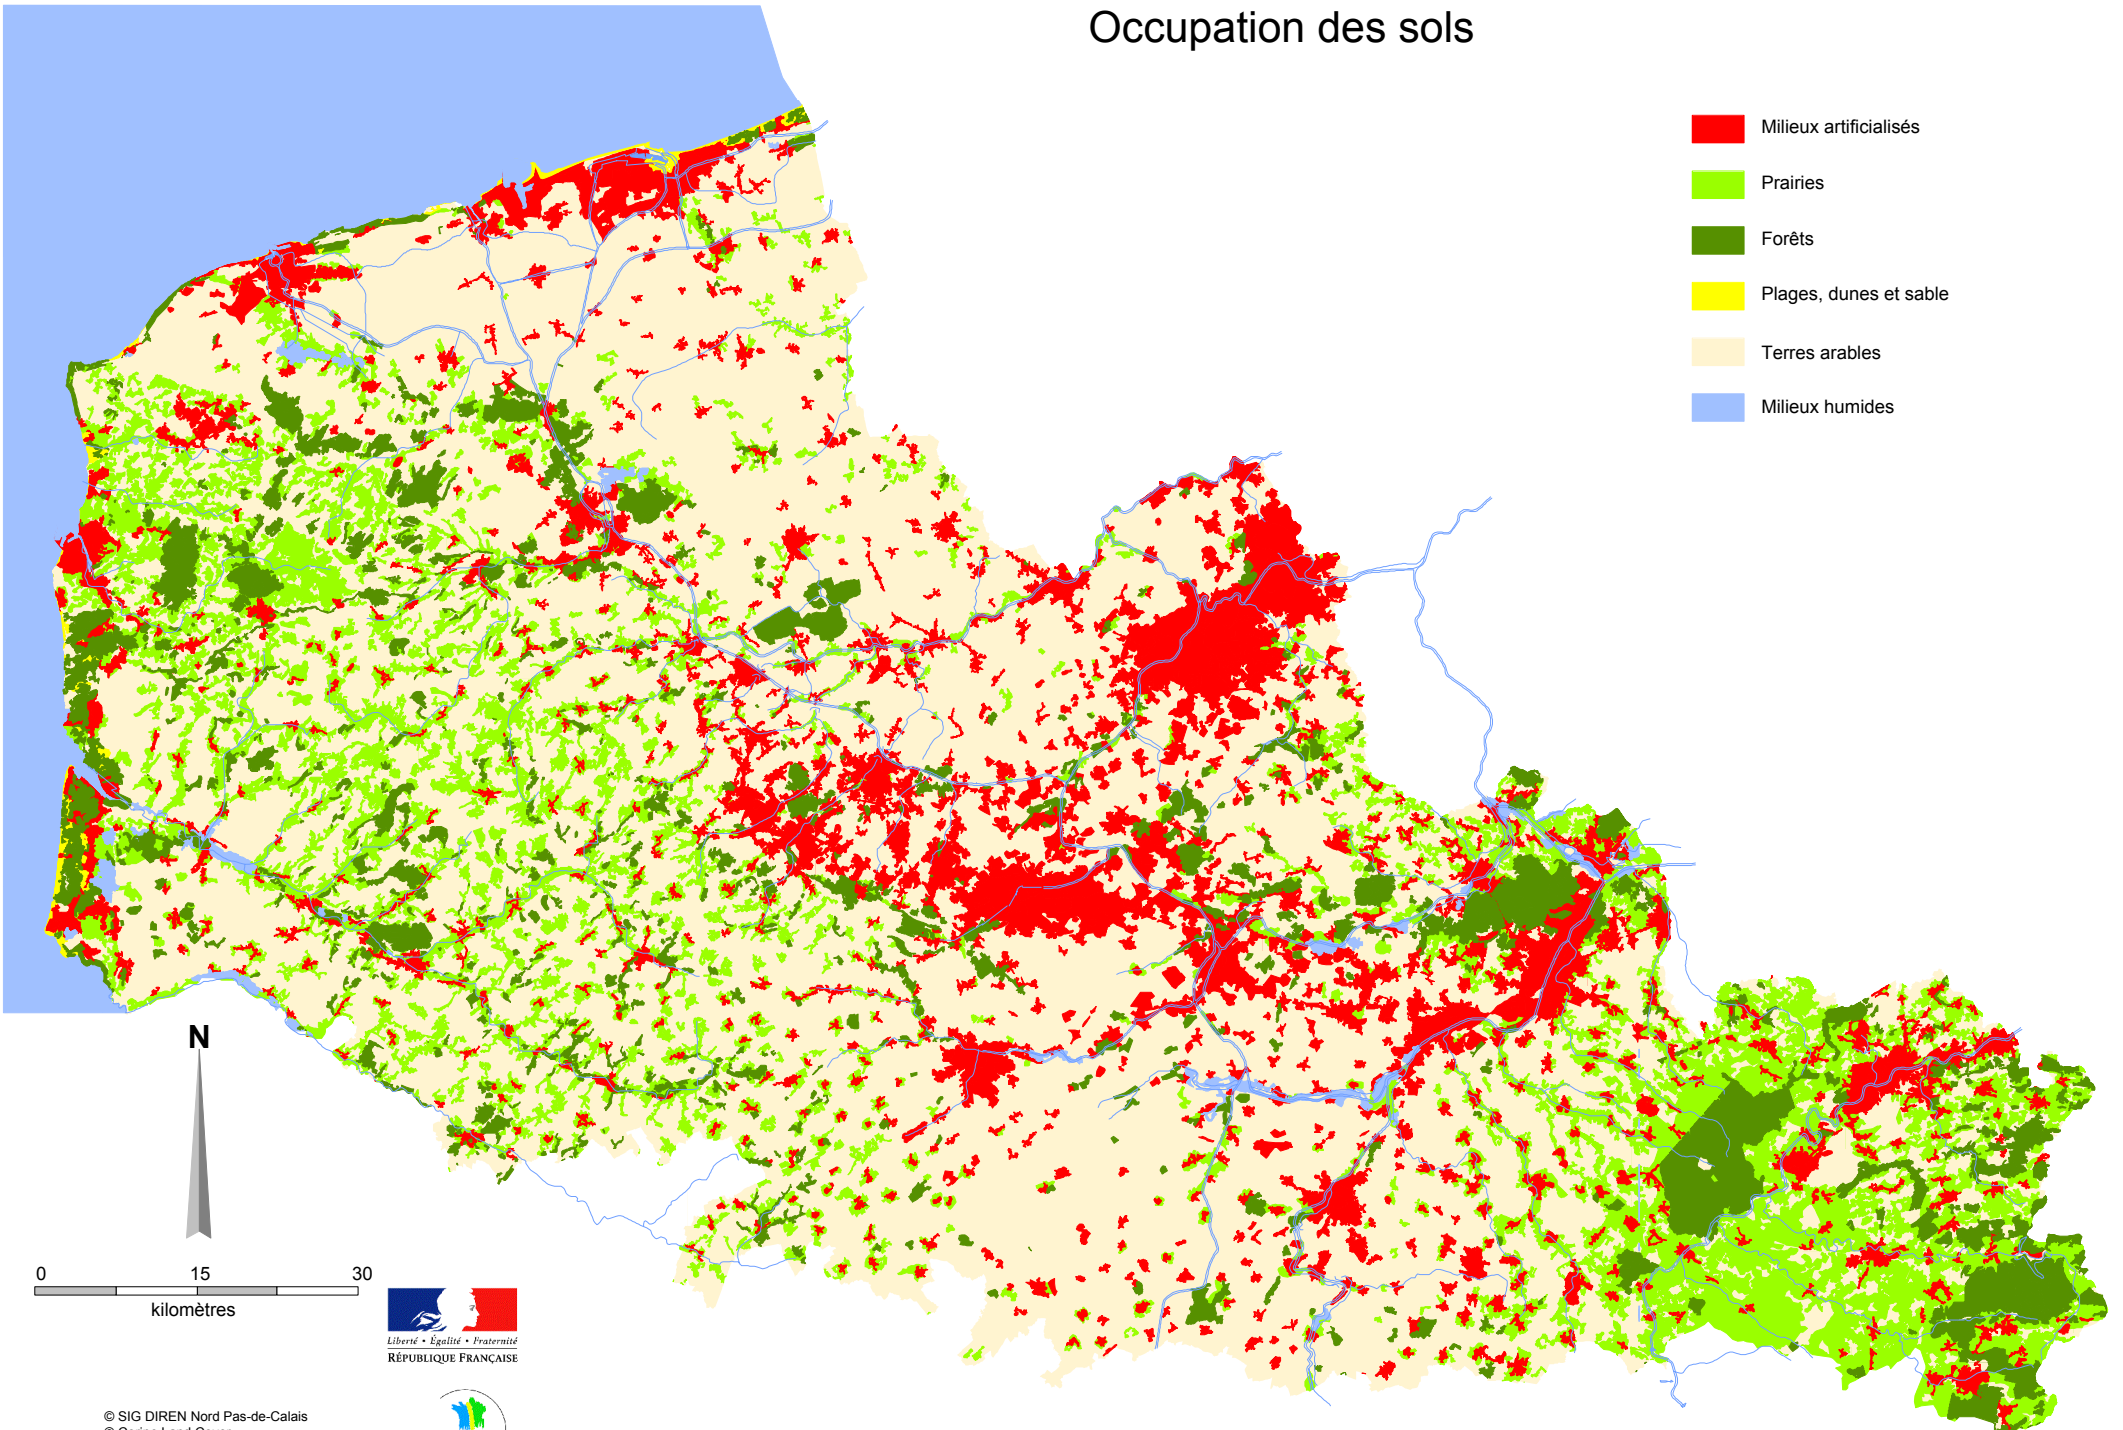

# Occupation des sols

- Milieux artificialisés
- Prairies
- Forêts
- Plages, dunes et sable
- Terres arables
- Milieux humides

N

0 15 30  
kilomètres

© SIG DIREN Nord Pas-de-Calais  
© Corine Land Cover  
© ADAGE Environnement : Janvier 2001  
Nom de la carte : CorineLandCover

PROFIL ENVIRONNEMENTAL DE LA REGION NORD-PAS DE CALAIS