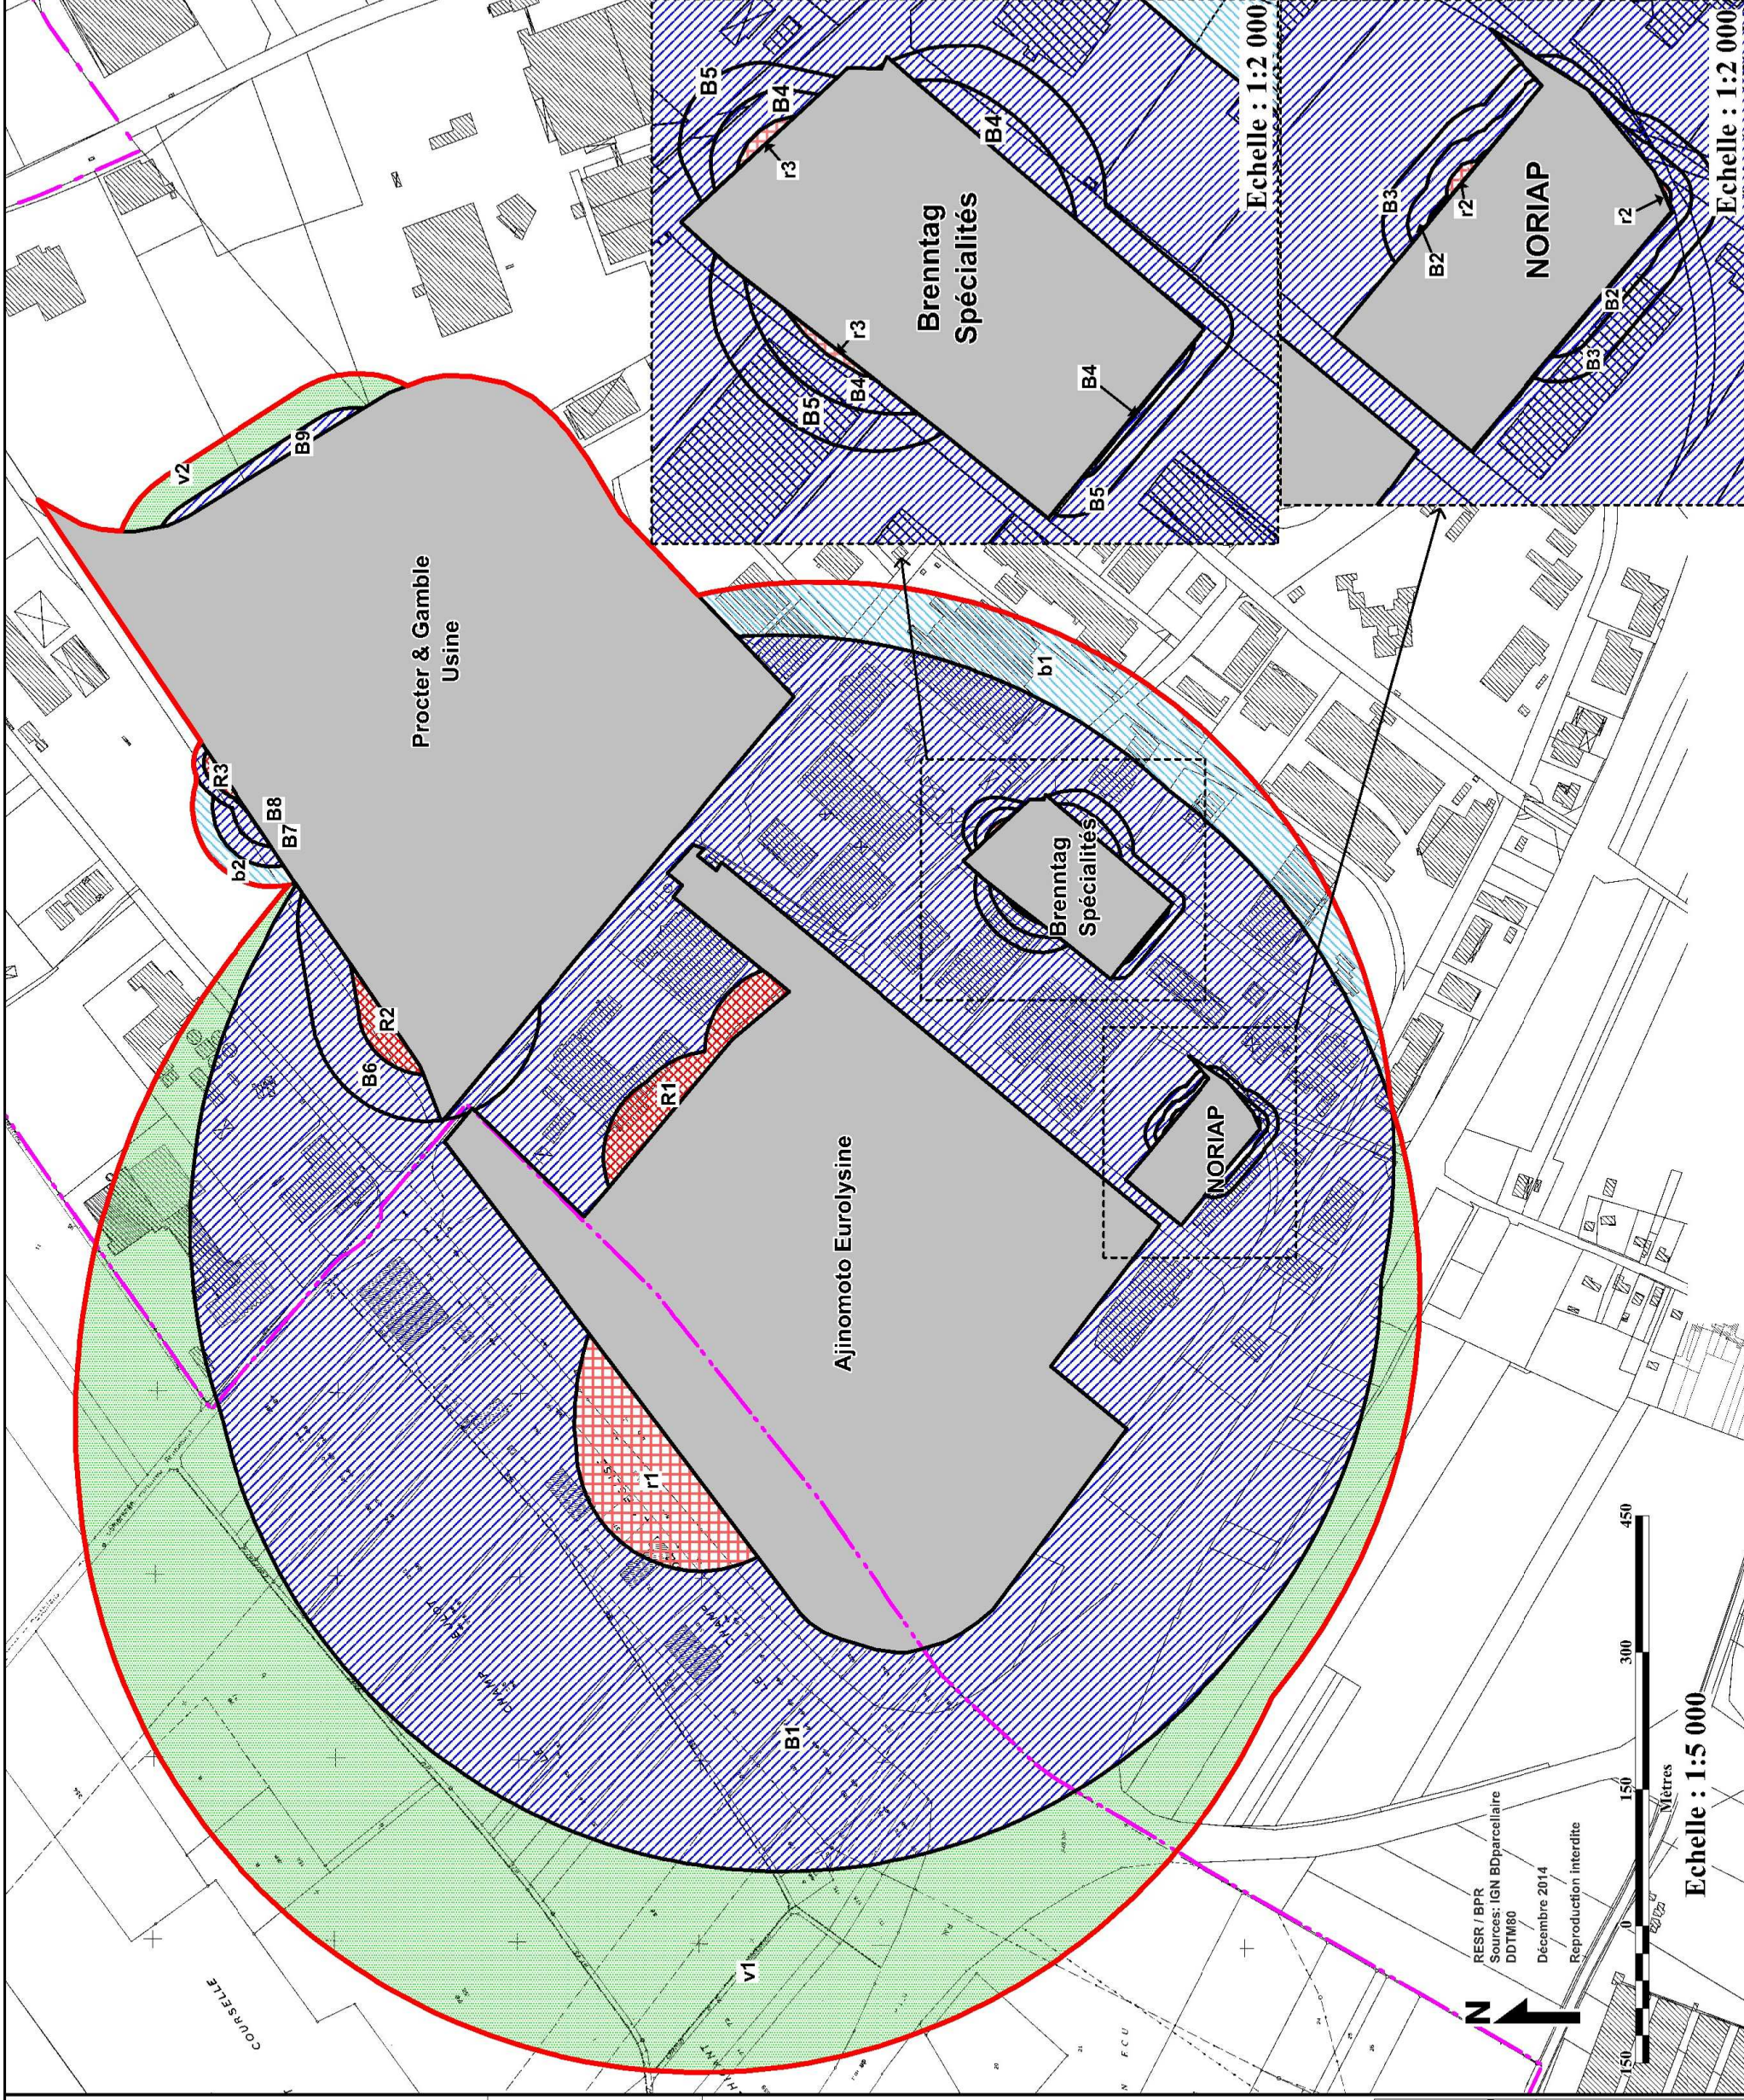

PREFECTURE DE LA SOMME

DIRECTION DEPARTEMENTALE DES TERRITOIRES
ET DE LA MER DE LA SOMME

DIRECTION REGIONALE DE L'ENVIRONNEMENT,
DE L'AMENAGEMENT ET DU LOGEMENT DE LA PICARDIE

Plan de Prévention des Risques Technologiques d'Amiens Nord

Zonage réglementaire

Légende :

Zonage réglementaire :

- Limites du périmètre d'exposition aux risques
- Zone grisée - entreprises sources
- Zone R
- Zone r
- Zone B
- Zone b

Zone de recommandation :

- Zone de recommandations v

Éléments de repérage :

- Limites communales
- Limites des parcelles cadastrales
- Bâti

Echelle : 1:2 000

Echelle : 1:2 000

Echelle : 1:5 000

RESR / BPR
Sources: IGN BDparcellaire
DDTM80
Décembre 2014
Reproduction Interdite