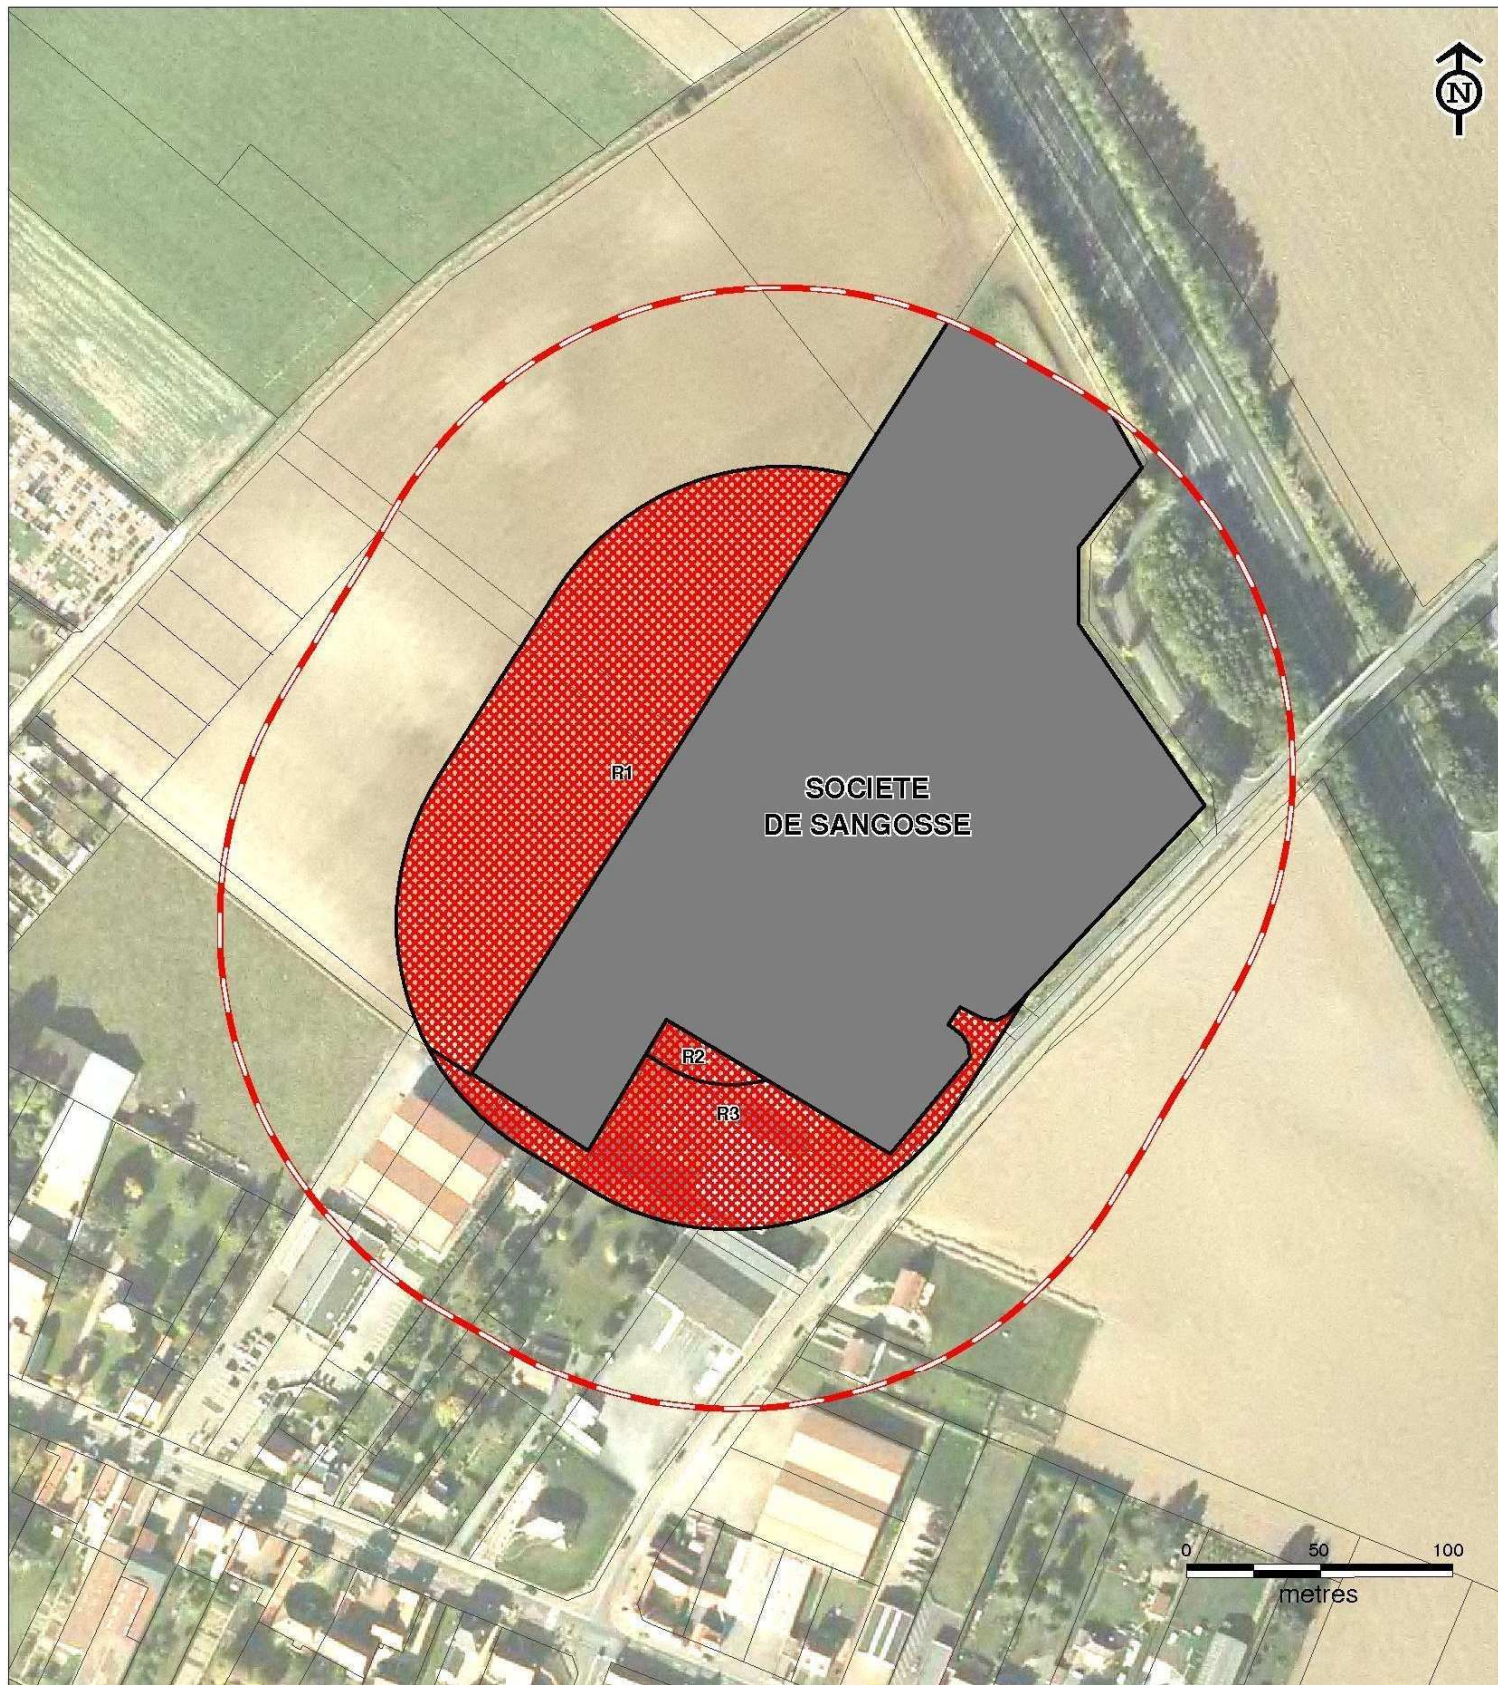

PLAN DE PREVENTION DES RISQUES TECHNOLOGIQUES - SOCIETE DE SANGOSSE A MARQUION
Carte du zonage réglementaire

Ministère
de l'Écologie,
du Développement
durable
et de la Mer
DDE du Pas-de-Calais
Service Risques, Crises
et Sécurité Routière
150, avenue W. Sabon Chauron
59 171 - 59022 NIMES Cedex

ZONAGE REGLEMENTAIRE

Zonage rouge foncé
Zone très fortement
exposée aux risques

type effet alea	cinetique	Zonage brut
toxique zone forfaitaire_thermique Fai	rapide	R1
thermique Fai	rapide	R2
toxique zone forfaitaire		R3

Éléments de repérage

Périmètre d'étude

Emprise foncière
clôturée du site