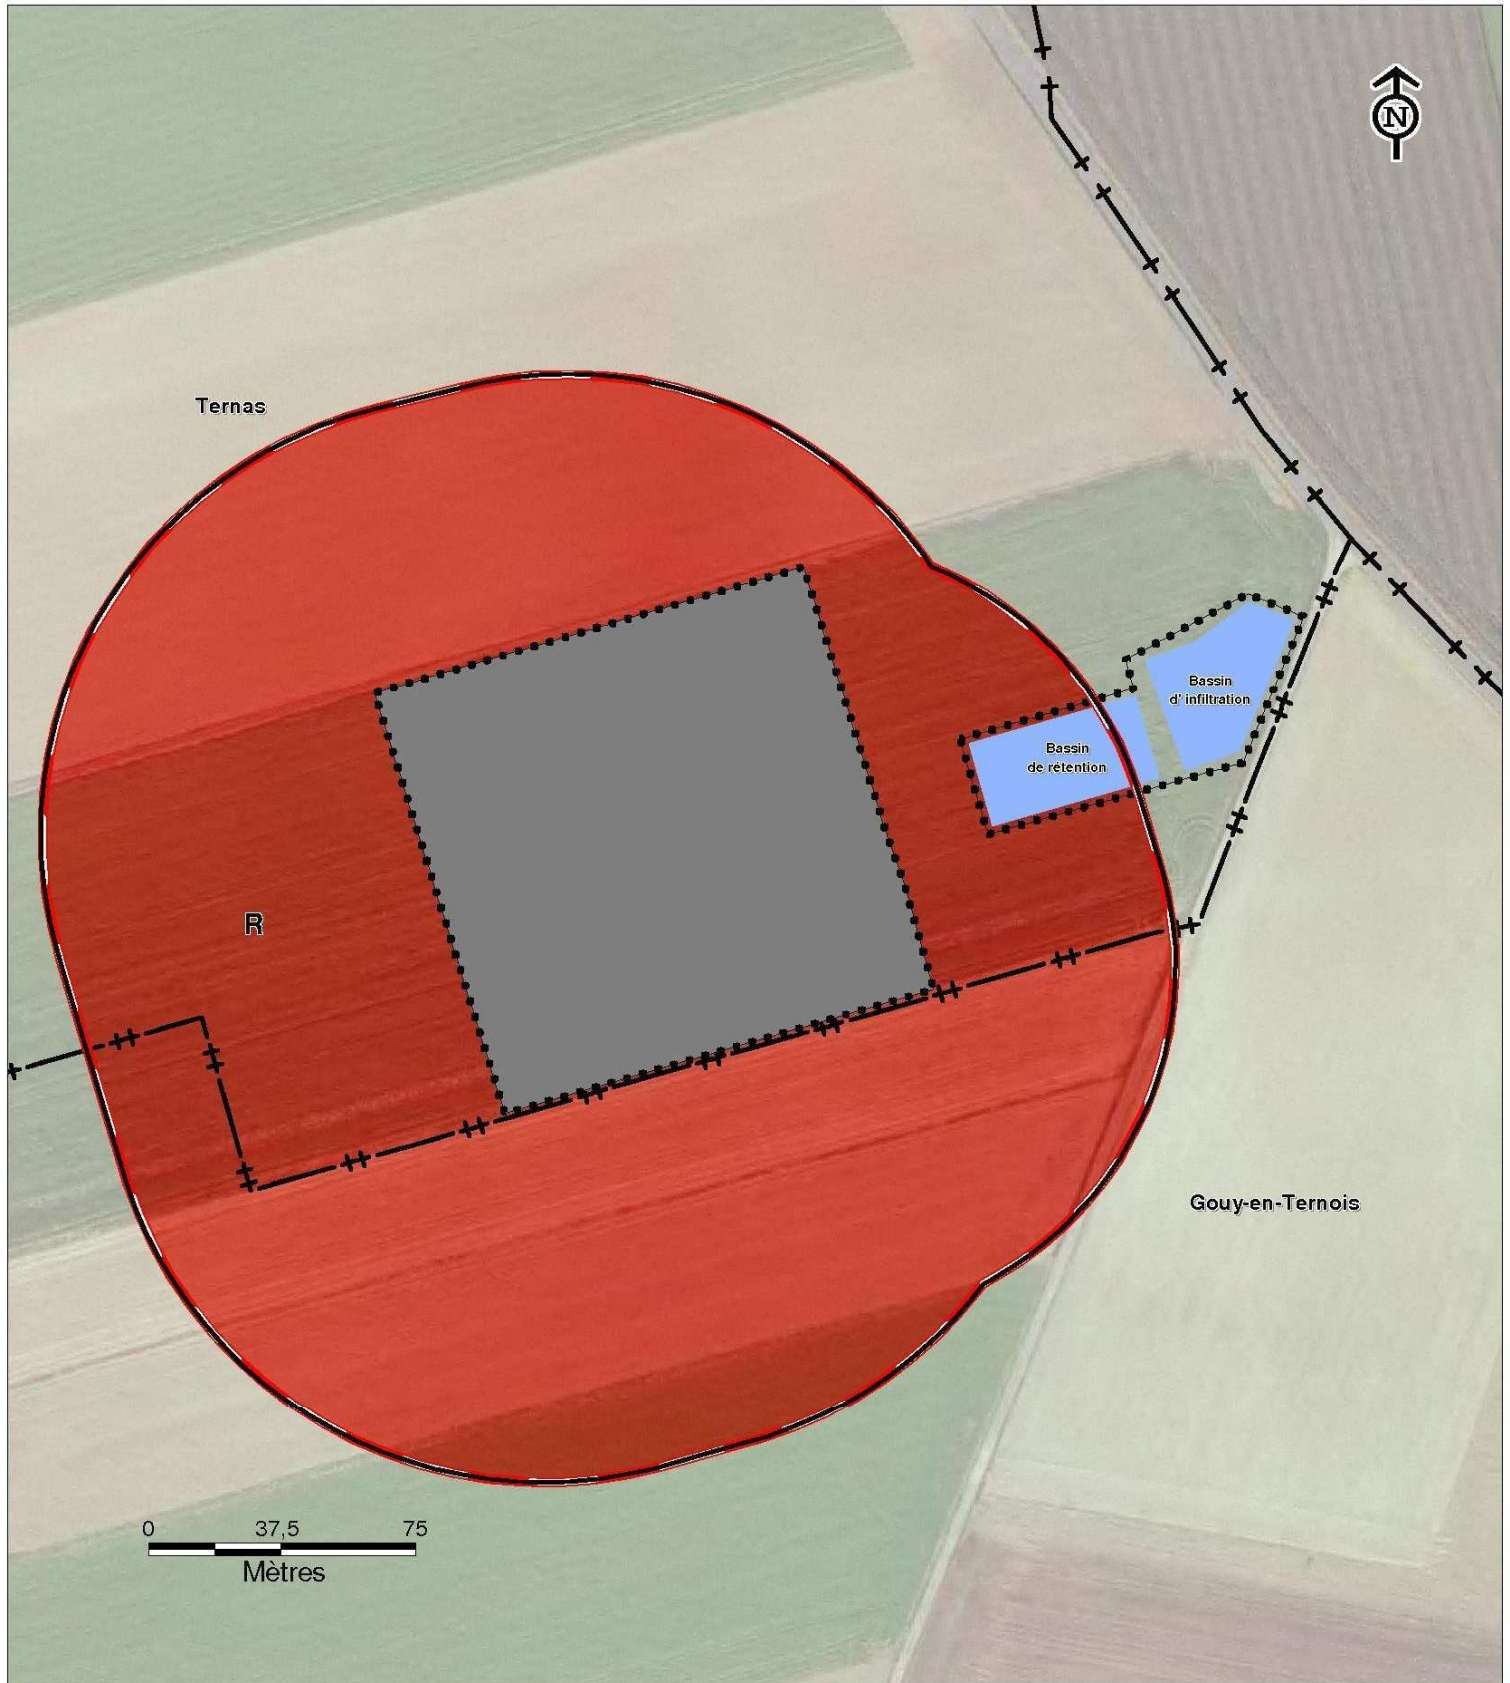

ZONAGE REGLEMENTAIRE

ZONAGE REGLEMENTAIRE

- Zonage rouge foncé (R)
  Zone très fortement exposée aux risques

ELÉMENTS DE REPÉRAGE

- Périmètre d'étude
- Emprise foncière clôturée du site
- Emprise foncière clôturée
- Limites communales
- Surface d'eau