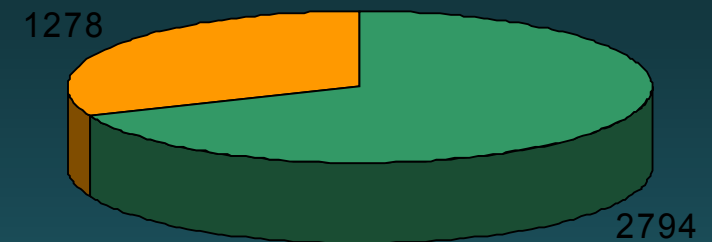

# Prêts à taux zéro réalisés dans le Grand Amiénois

1999-2004

Moyenne annuelle

Total: 393

Neuf: 337

Ancien: 56

2005-2008

Moyenne annuelle

Total: 679

Neuf: 213

Ancien: 466