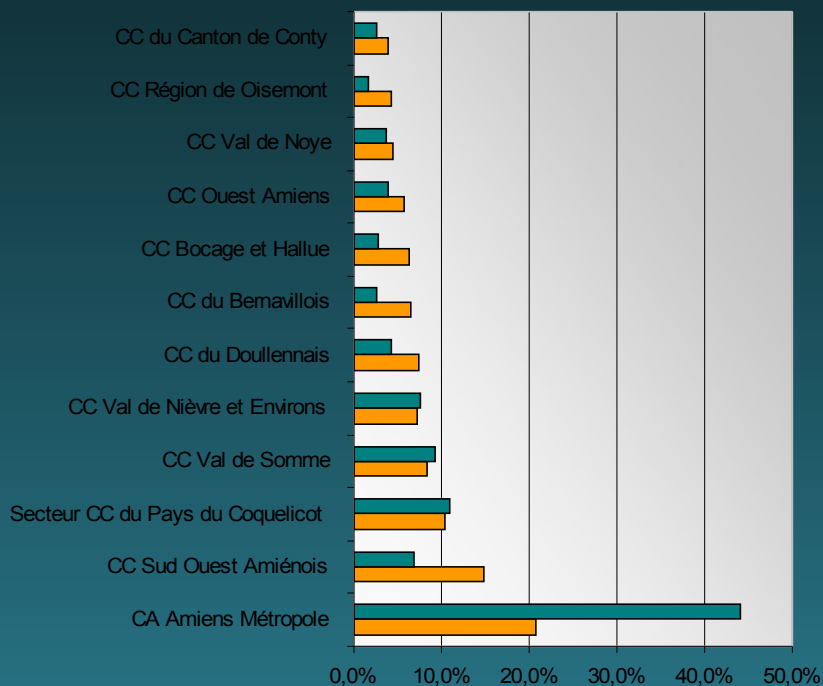

Prêts à taux zéro réalisés dans le Grand Amiénois

Répartition géographique des PTZ pour des logements anciens

Moyenne annuelle

Répartition géographique des PTZ pour des logements neufs

Moyenne annuelle