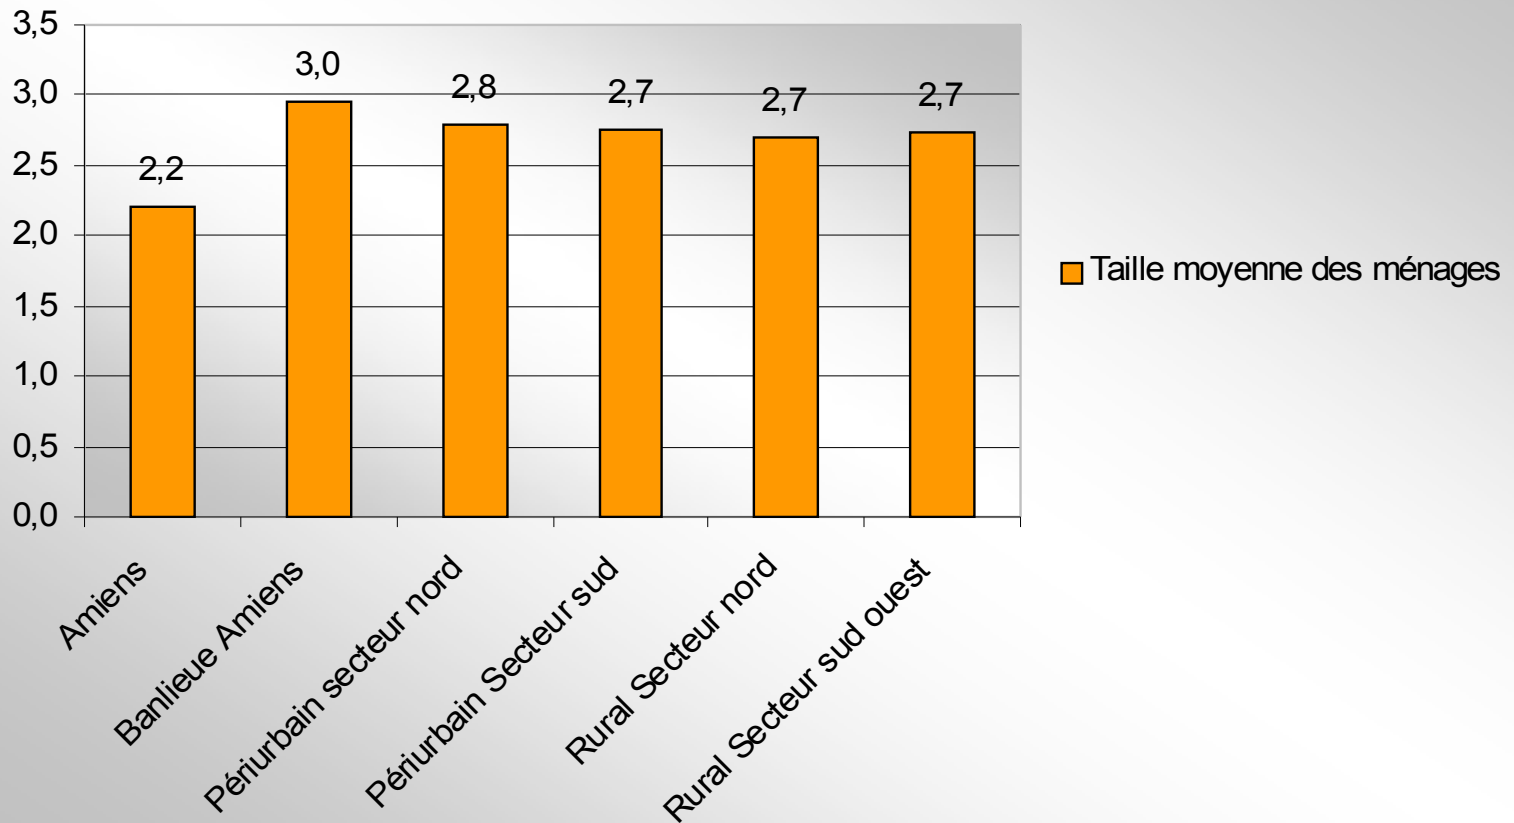

# Flux dans le Grand Amiénois

NOMBRE DE PTZ ACCORDÉS  
ENTRE 1999 ET 2008

Seuls les flux > à 80 PTZ sont représentés

Sources : PTZ, SGFGAS, MEEDDM, ADUGA  
Date de réalisation : 21/10/2009

# Profils des ménages bénéficiaires d'un PTZ dans le Grand Amiénois

## Taille moyenne des ménages