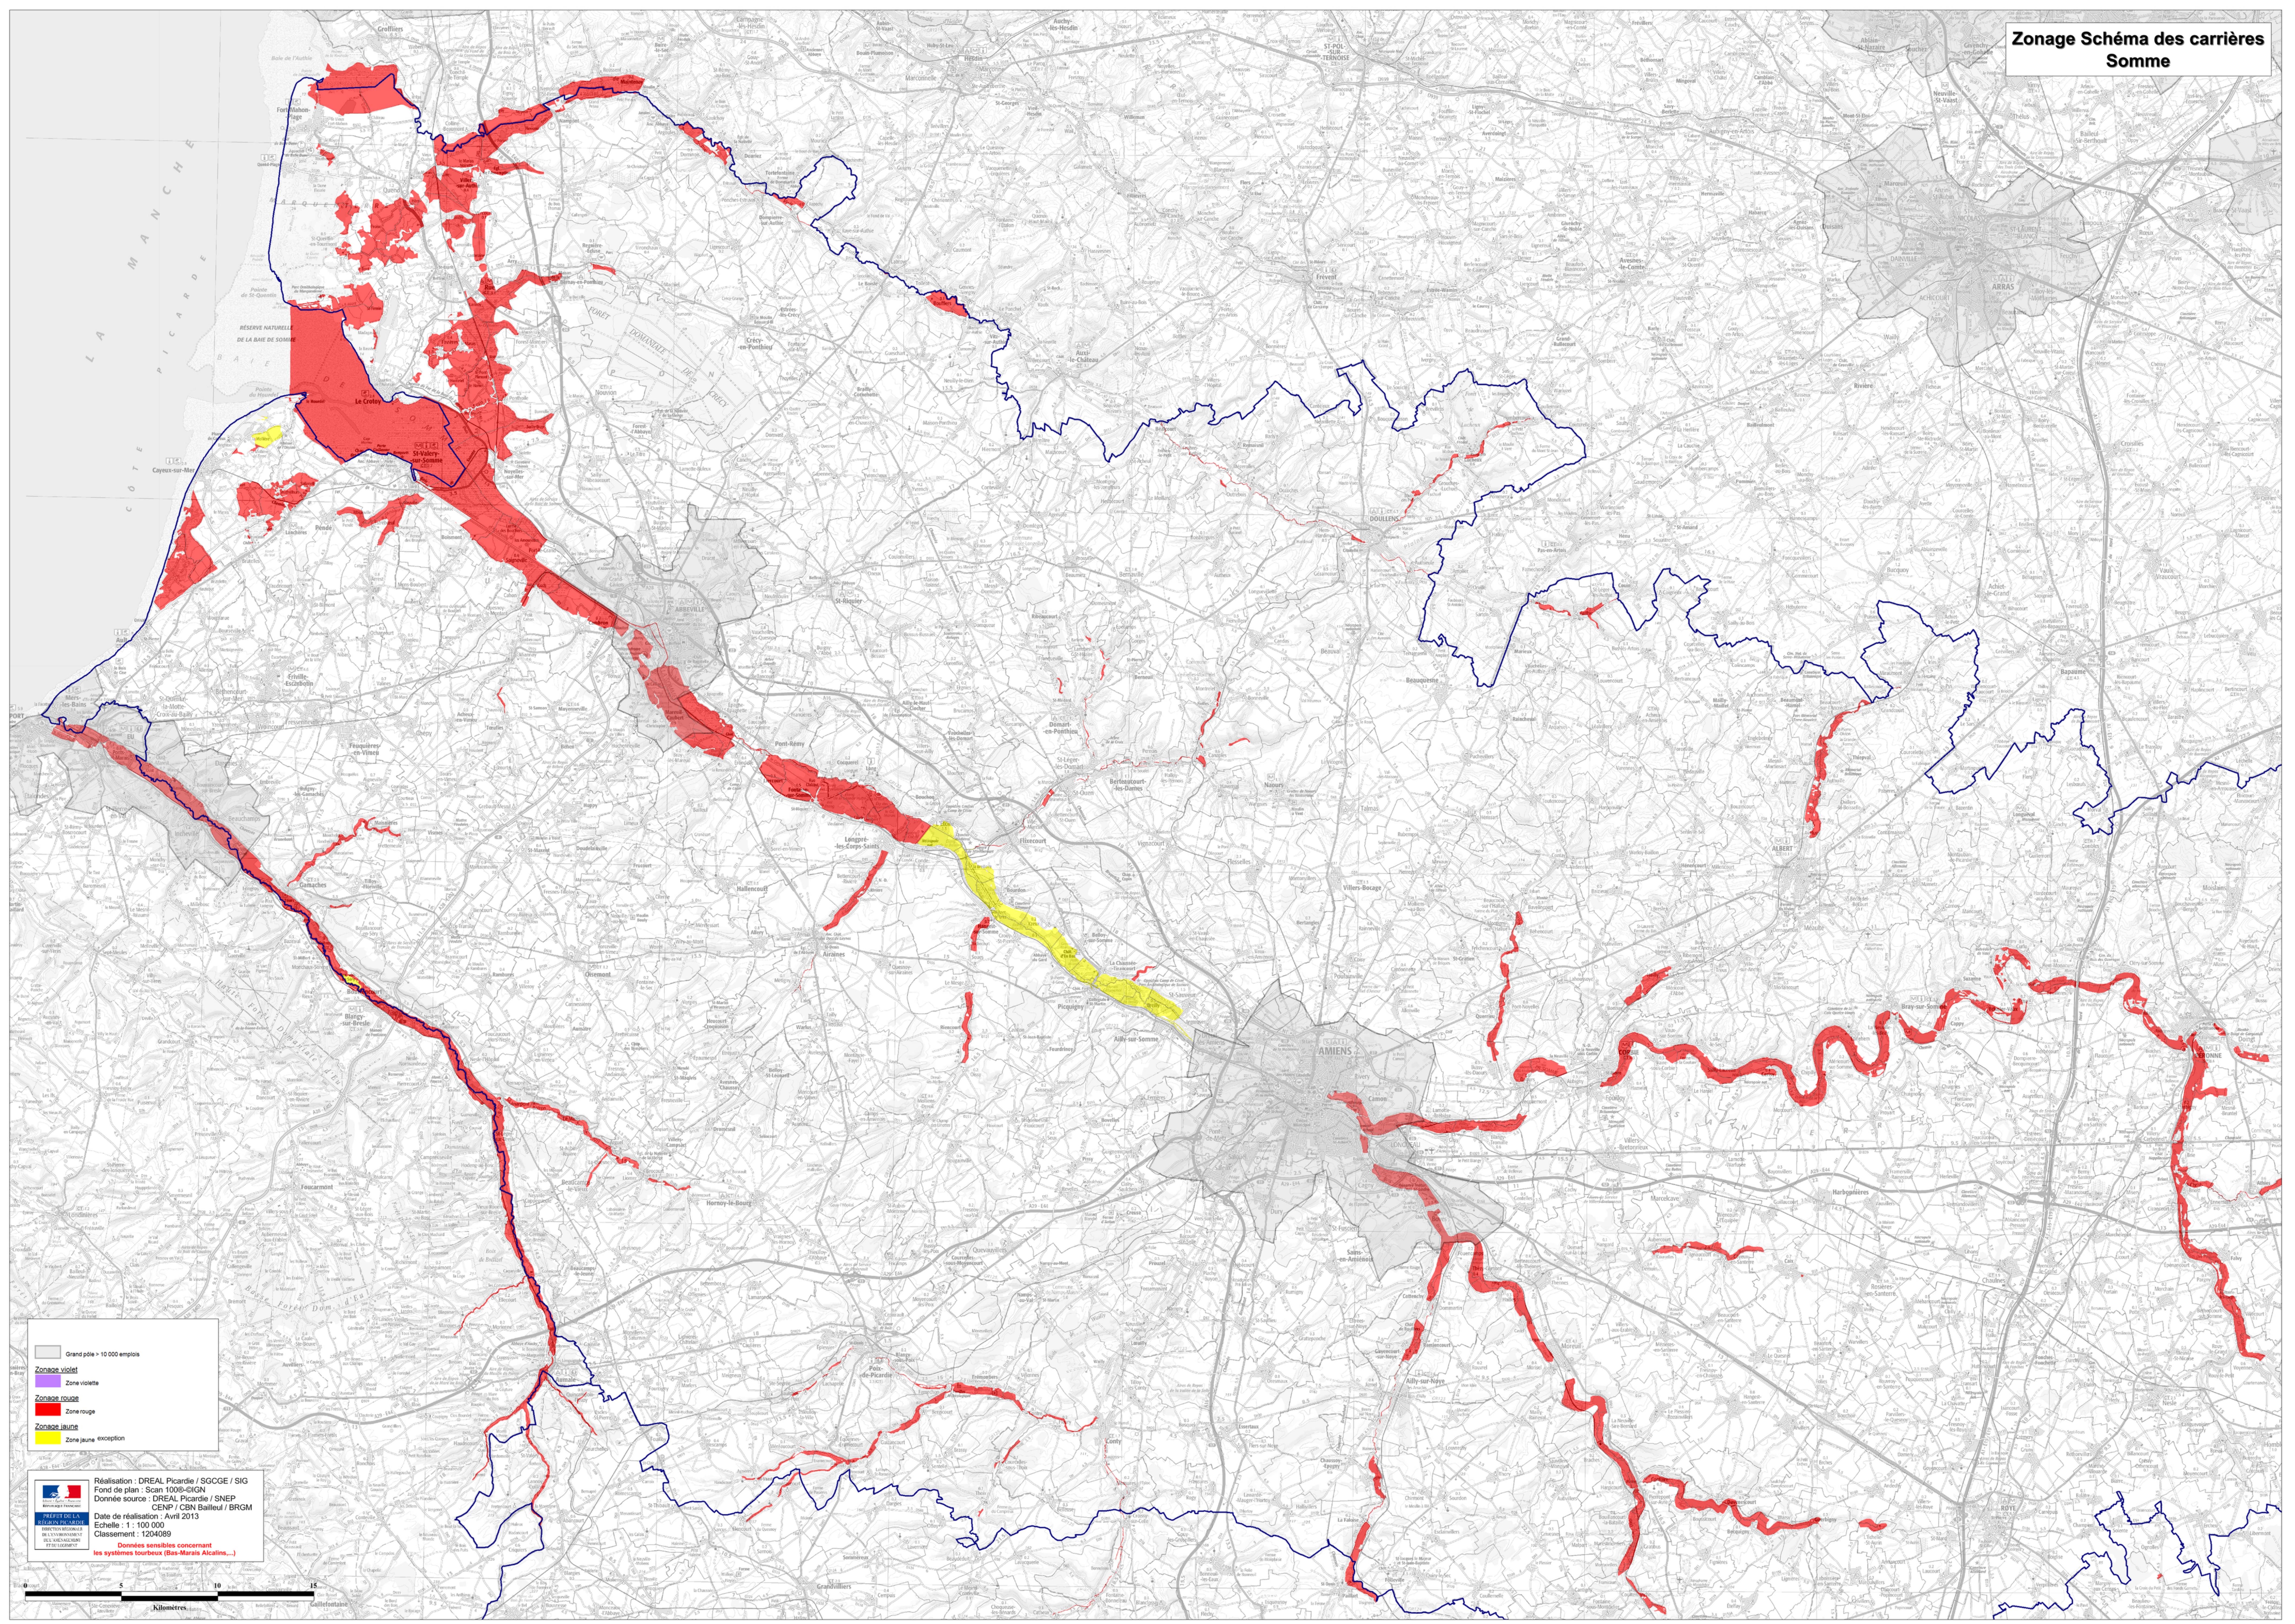

Zonage Schéma des carrières Somme

Grand pôle > 10 000 emplois

Zonage violet

Zonage orange

Zonage rouge

Zonage jaune

Zonage jaune exception

Réalisation : DREAL Picardie / SGCGE / SIG
Fond de plan : Scan 1000-SIGN
Données sources : DREAL Picardie / SNEP
CENP / CBN Bailleul / BRGM
Date de réalisation : Avril 2013
Echelle : 1 : 100 000
Classement : 1204089
Données sensibles concernant
les systèmes tourbeux (Bas-Maris Alcalins...)