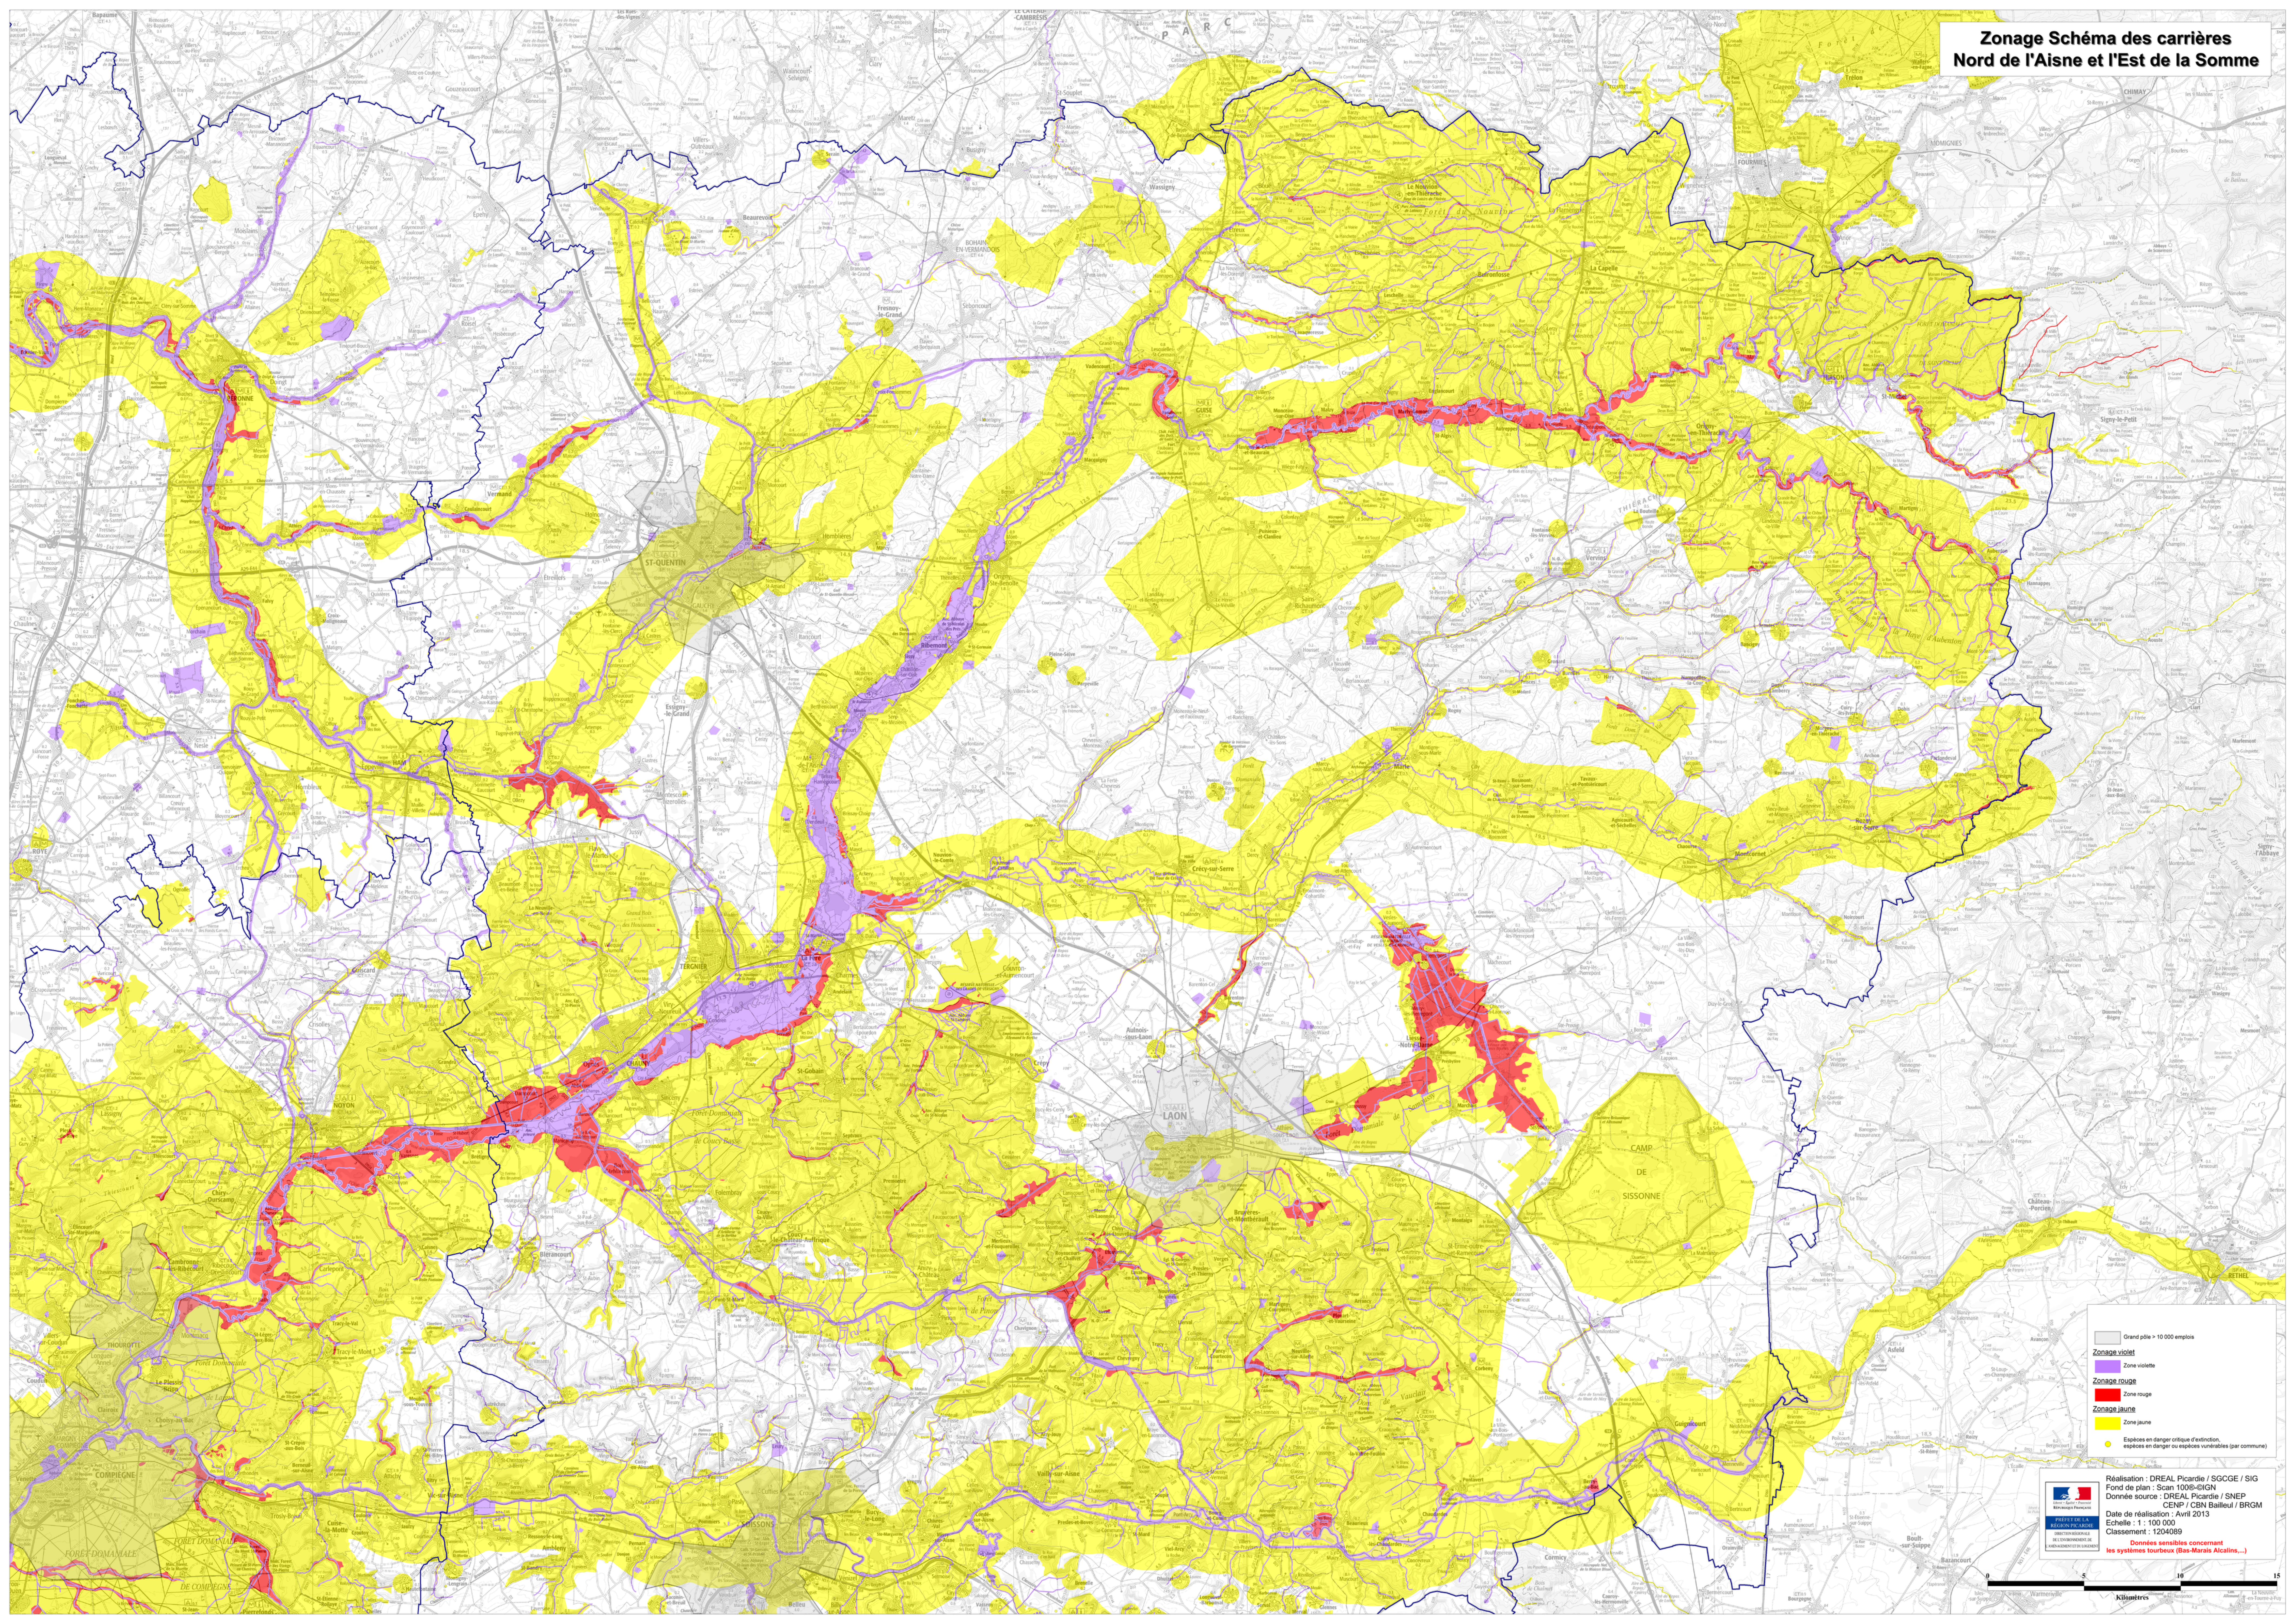

Zonage Schéma des carrières Nord de l'Aisne et l'Est de la Somme

- Grand pôle > 10 000 emplois
- Zonage violet
- Zonage rouge
- Zonage jaune
- Espaces en danger critique d'extinction (par commune)

Réalisation : DREAL Picardie / SGCE / SIG
Fond de plan : Scan 1000-GIGN
Donnée source : DREAL Picardie / SNEP
CENP / CBN Baillet / BRGM
Date de réalisation : Avril 2013
Echelle : 1 : 100 000
Classement : 1204089
Données sensibles concernant les systèmes tourbeux (Bas-Marais Aisnais,...)