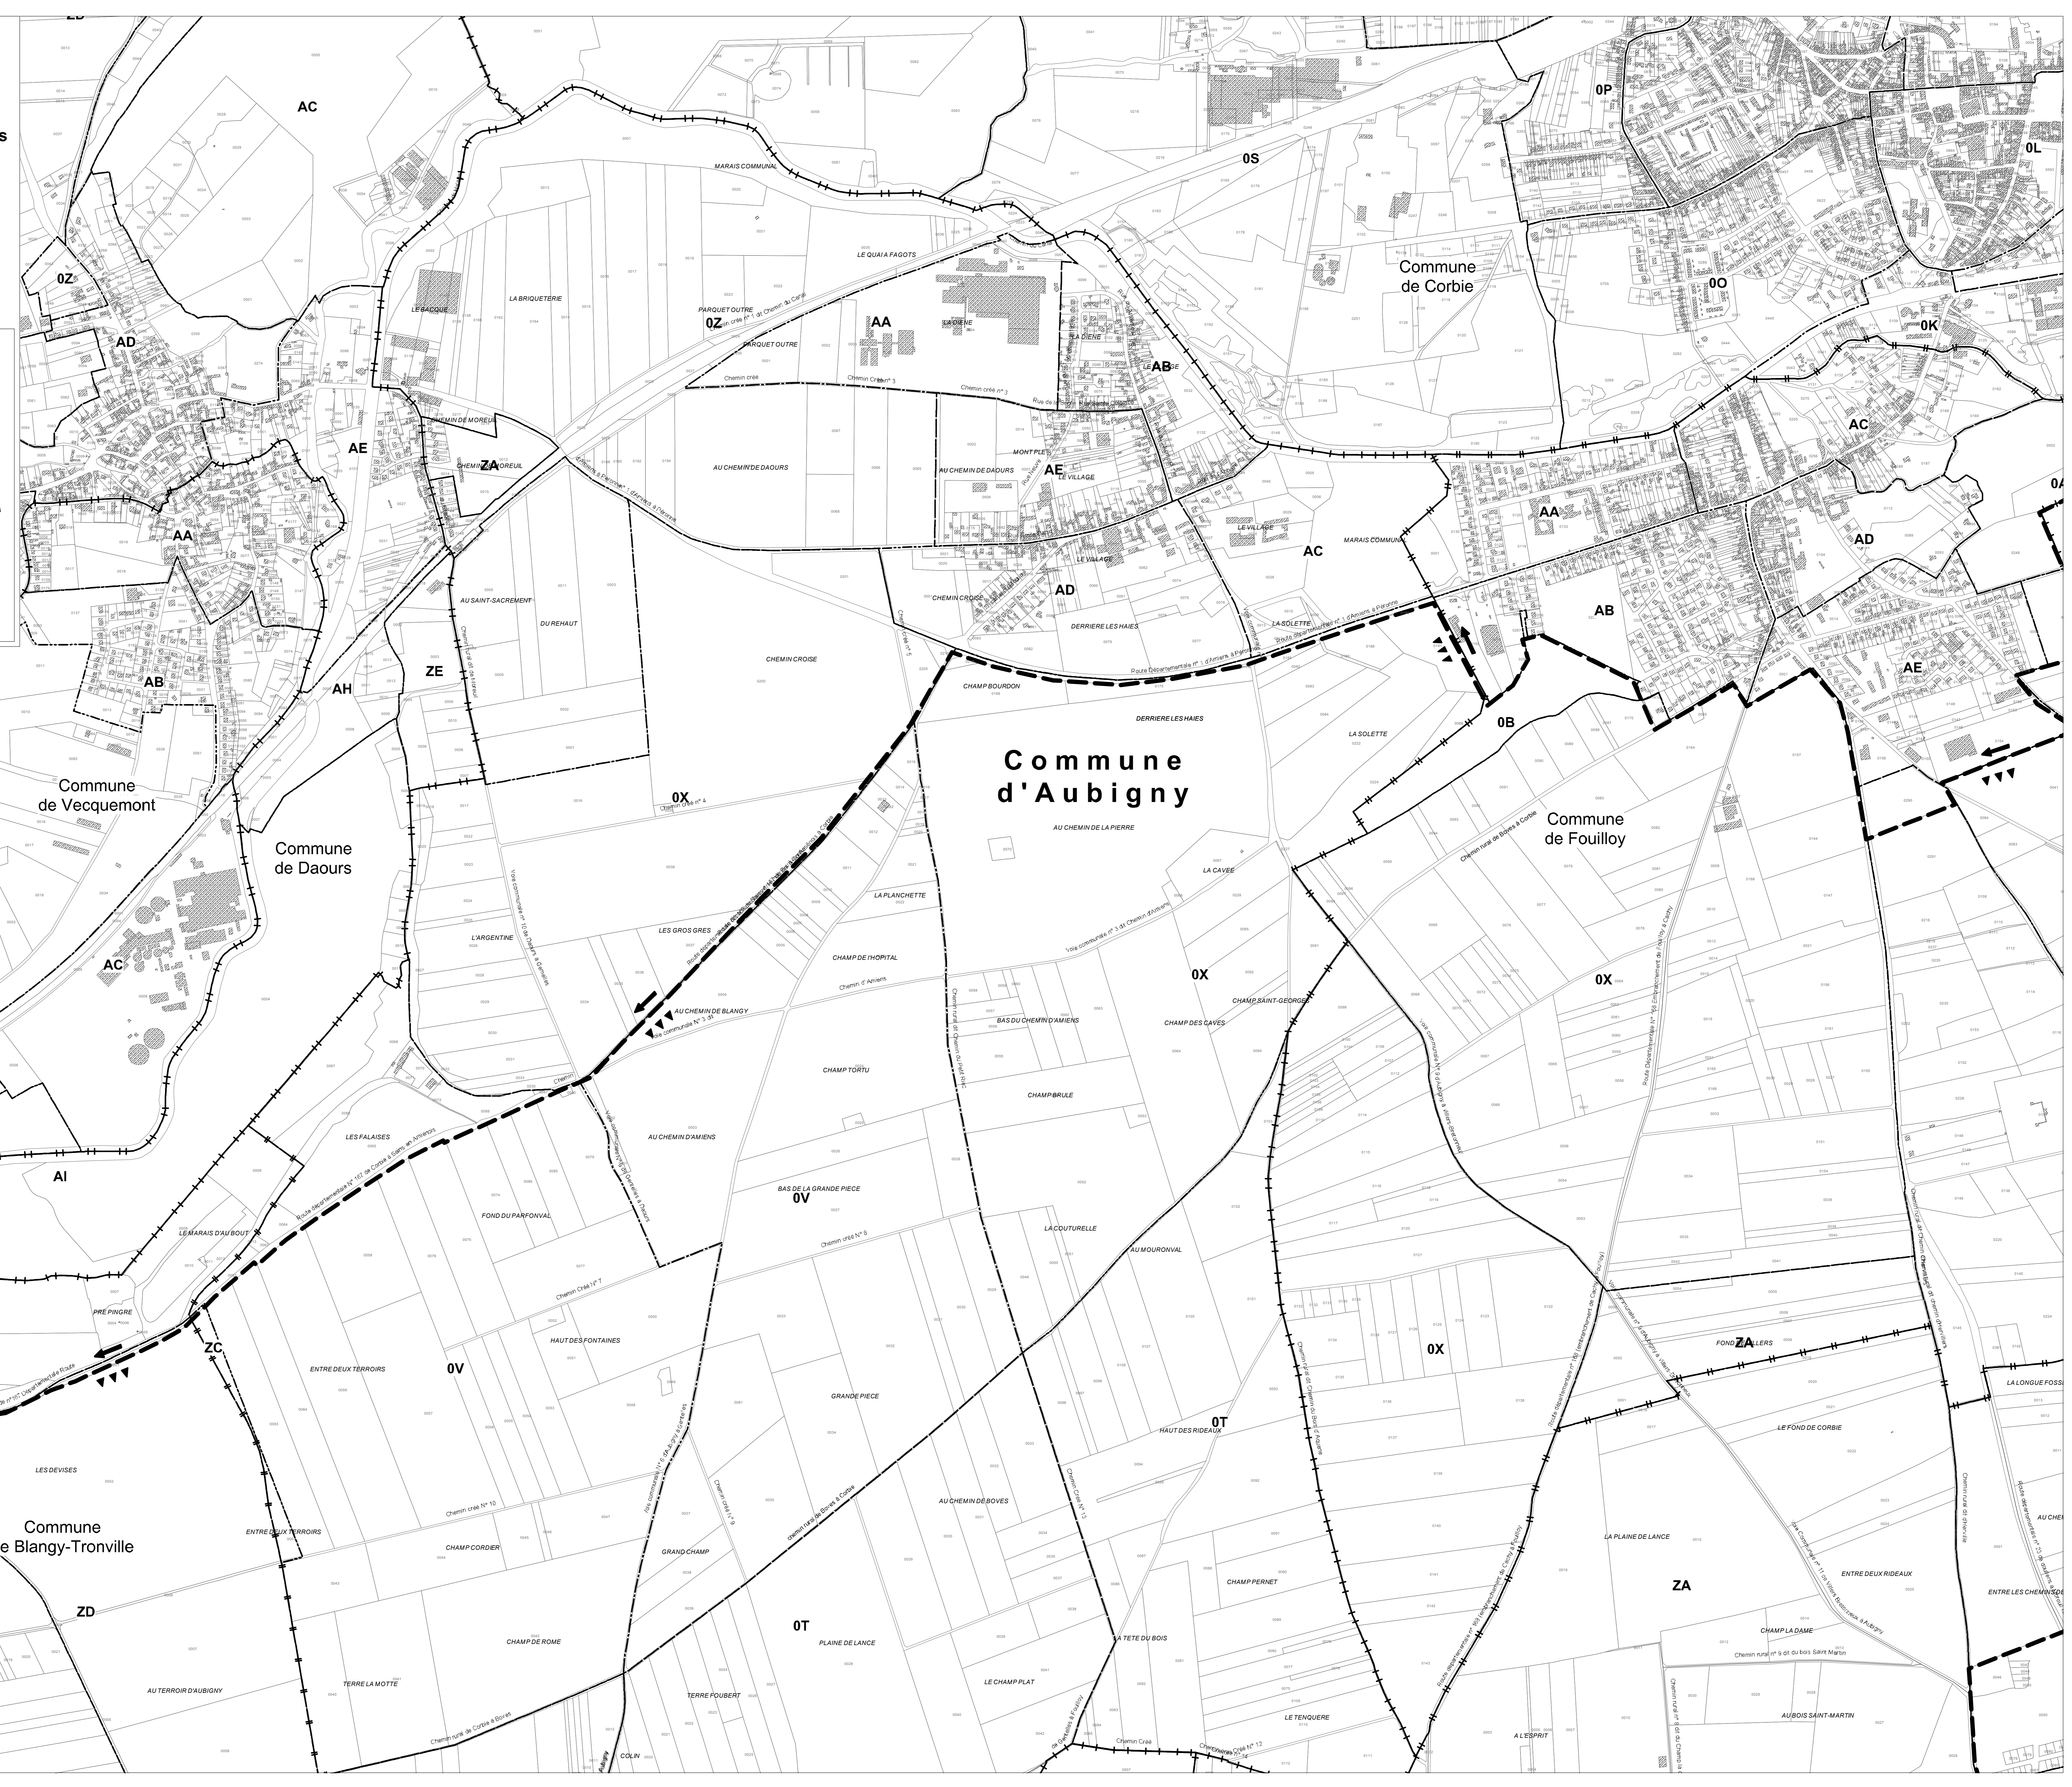

Picardie/Somme

Classement au titre des sites des mémoriaux de
Villers-Bretonneux, de le Hamel et de leurs environs

Commune d'Aubigny

Échelle: 1:5 000

Fond : ©IGN BD Parcellaire©
Donnée source : DREAL Picardie - Août 2015