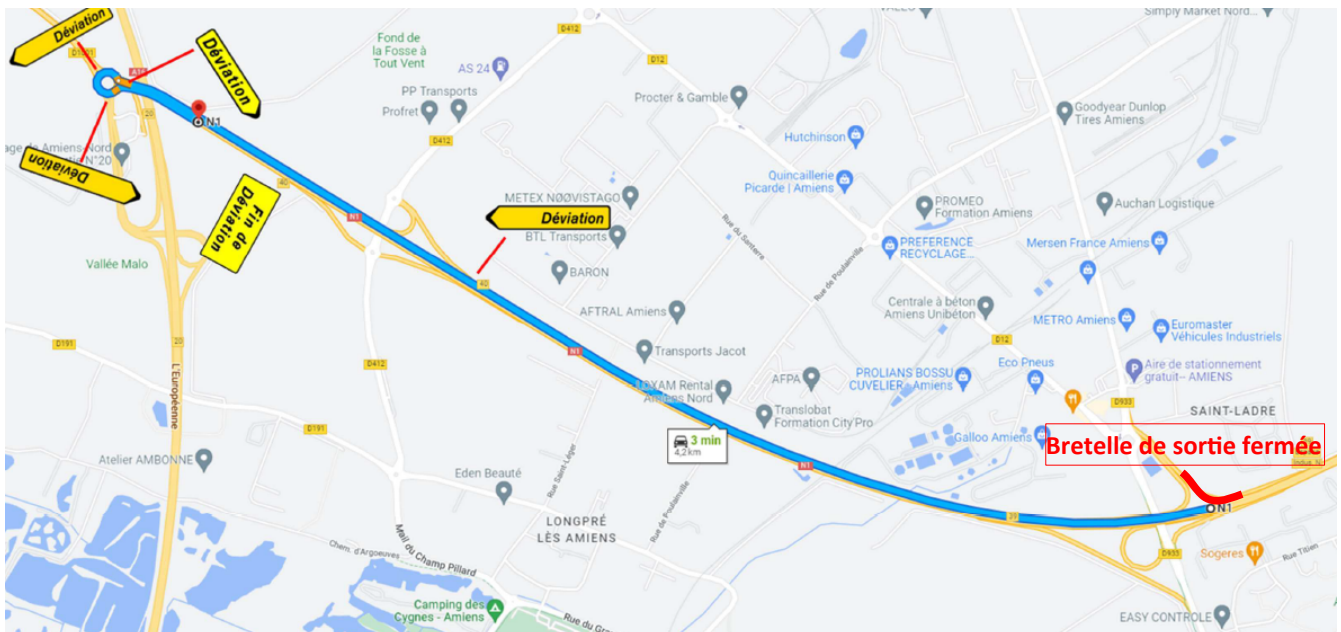

RN1 / Rocade Nord-Est d'Amiens

Mise aux normes de la bretelle de sortie de l'échangeur 39 du 12 septembre au 7 octobre 2022

La bretelle de sortie de l'échangeur 39 sur la RN1 / Rocade Nord-Est d'Amiens dans le sens Longueau vers Abbeville, donnant accès à l'Espace Industriel Nord, sera fermée à la circulation du 12 septembre au 7 octobre 2022, pour permettre sa mise aux normes.

Ces travaux font suite à la requalification de l'échangeur 38 au Nord d'Amiens et comprennent la modification de la signalisation, des dispositifs de retenue et la réfection de la Bande d'Arrêt d'Urgence.

Une déviation de la circulation sera alors mise en place via l'échangeur suivant de la rocade au niveau d'Argoeuves.

Pour en savoir plus : rn25.fr

**Service communication et
représentation de l'État**

Tél : 03 22 97 81 48