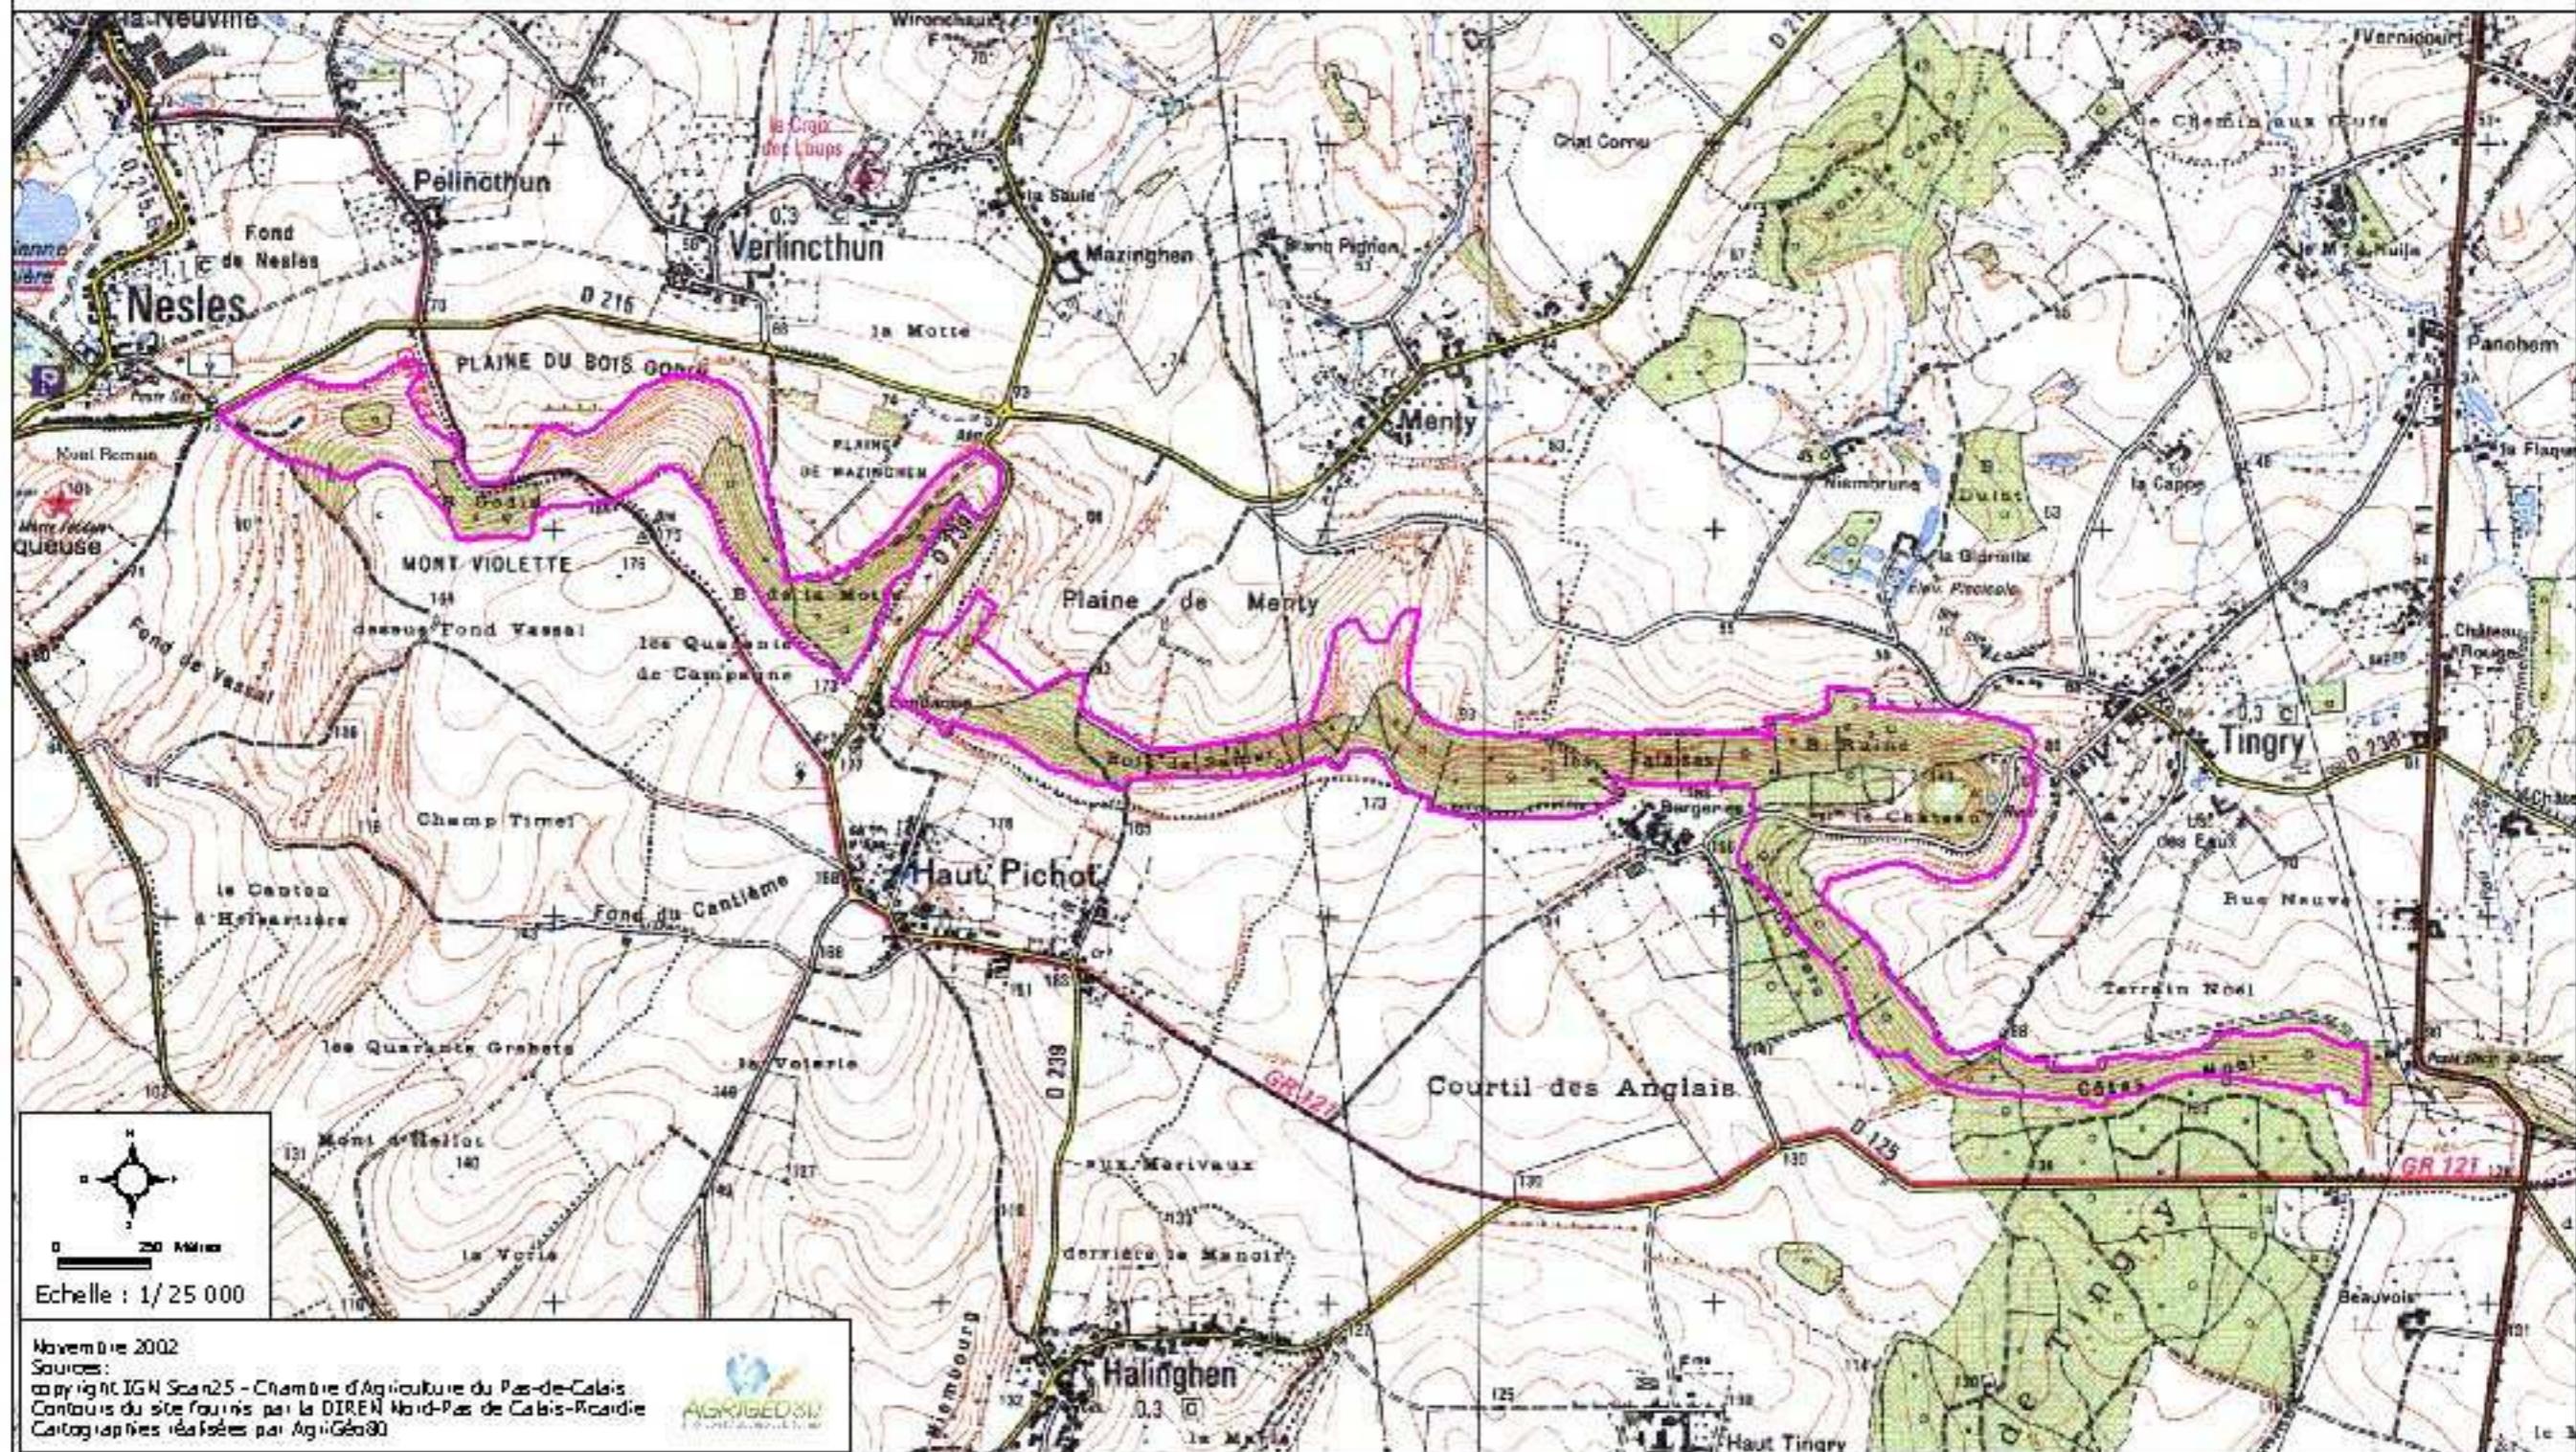

Directive Habitats 92/43/CEE-Site 11
 Région Nord Pas de Calais - Département du Pas de Calais
 "Pelouses et bois neutrocalciques de la cuesta Sud du Boulonnais"

CARTE TOPOGRAPHIQUE
 Zone A

Novembre 2002
 Sources:
 copyright IGN Scan25 - Chambre d'Agriculture du Pas-de-Calais
 Contours du site fournis par la DIREN Nord-Pas de Calais-Ricardie
 Cartographies réalisées par AgriGéo90

Directive Habitats 92/43/CEE-Site 11
Région Nord Pas de Calais - Département du Pas de Calais
"Pelouses et bois neutrocalcicoles de la cuesta Sud du Boulonnais"

CARTE TOPOGRAPHIQUE
zone B

Novembre 2002
Sources:
copyright IGN Scan25 - Chambre d'Agriculture du Pas-de-Calais
Contours du sites fournis par la DIREN Nord-pas de Calais-Picardie
Cartographies réalisées par AgriGéo80

Directive Habitats 92/43/CEE-Site 11
 Région Nord Pas de Calais - Département du Pas de Calais
 "Pelouses et bois neutrocalciques de la cuesta Sud du Boulonnais"

CARTE TOPOGRAPHIQUE
 Zone C

Novembre 2002
 Sources:
 copyright IGN Scan25 - Chambre d'Agriculture du Pas-de-Calais
 Contours du site fournis par la DIREN Nord-Pas de Calais-Ricardie
 Cartographies réalisées par AgriGéo3D