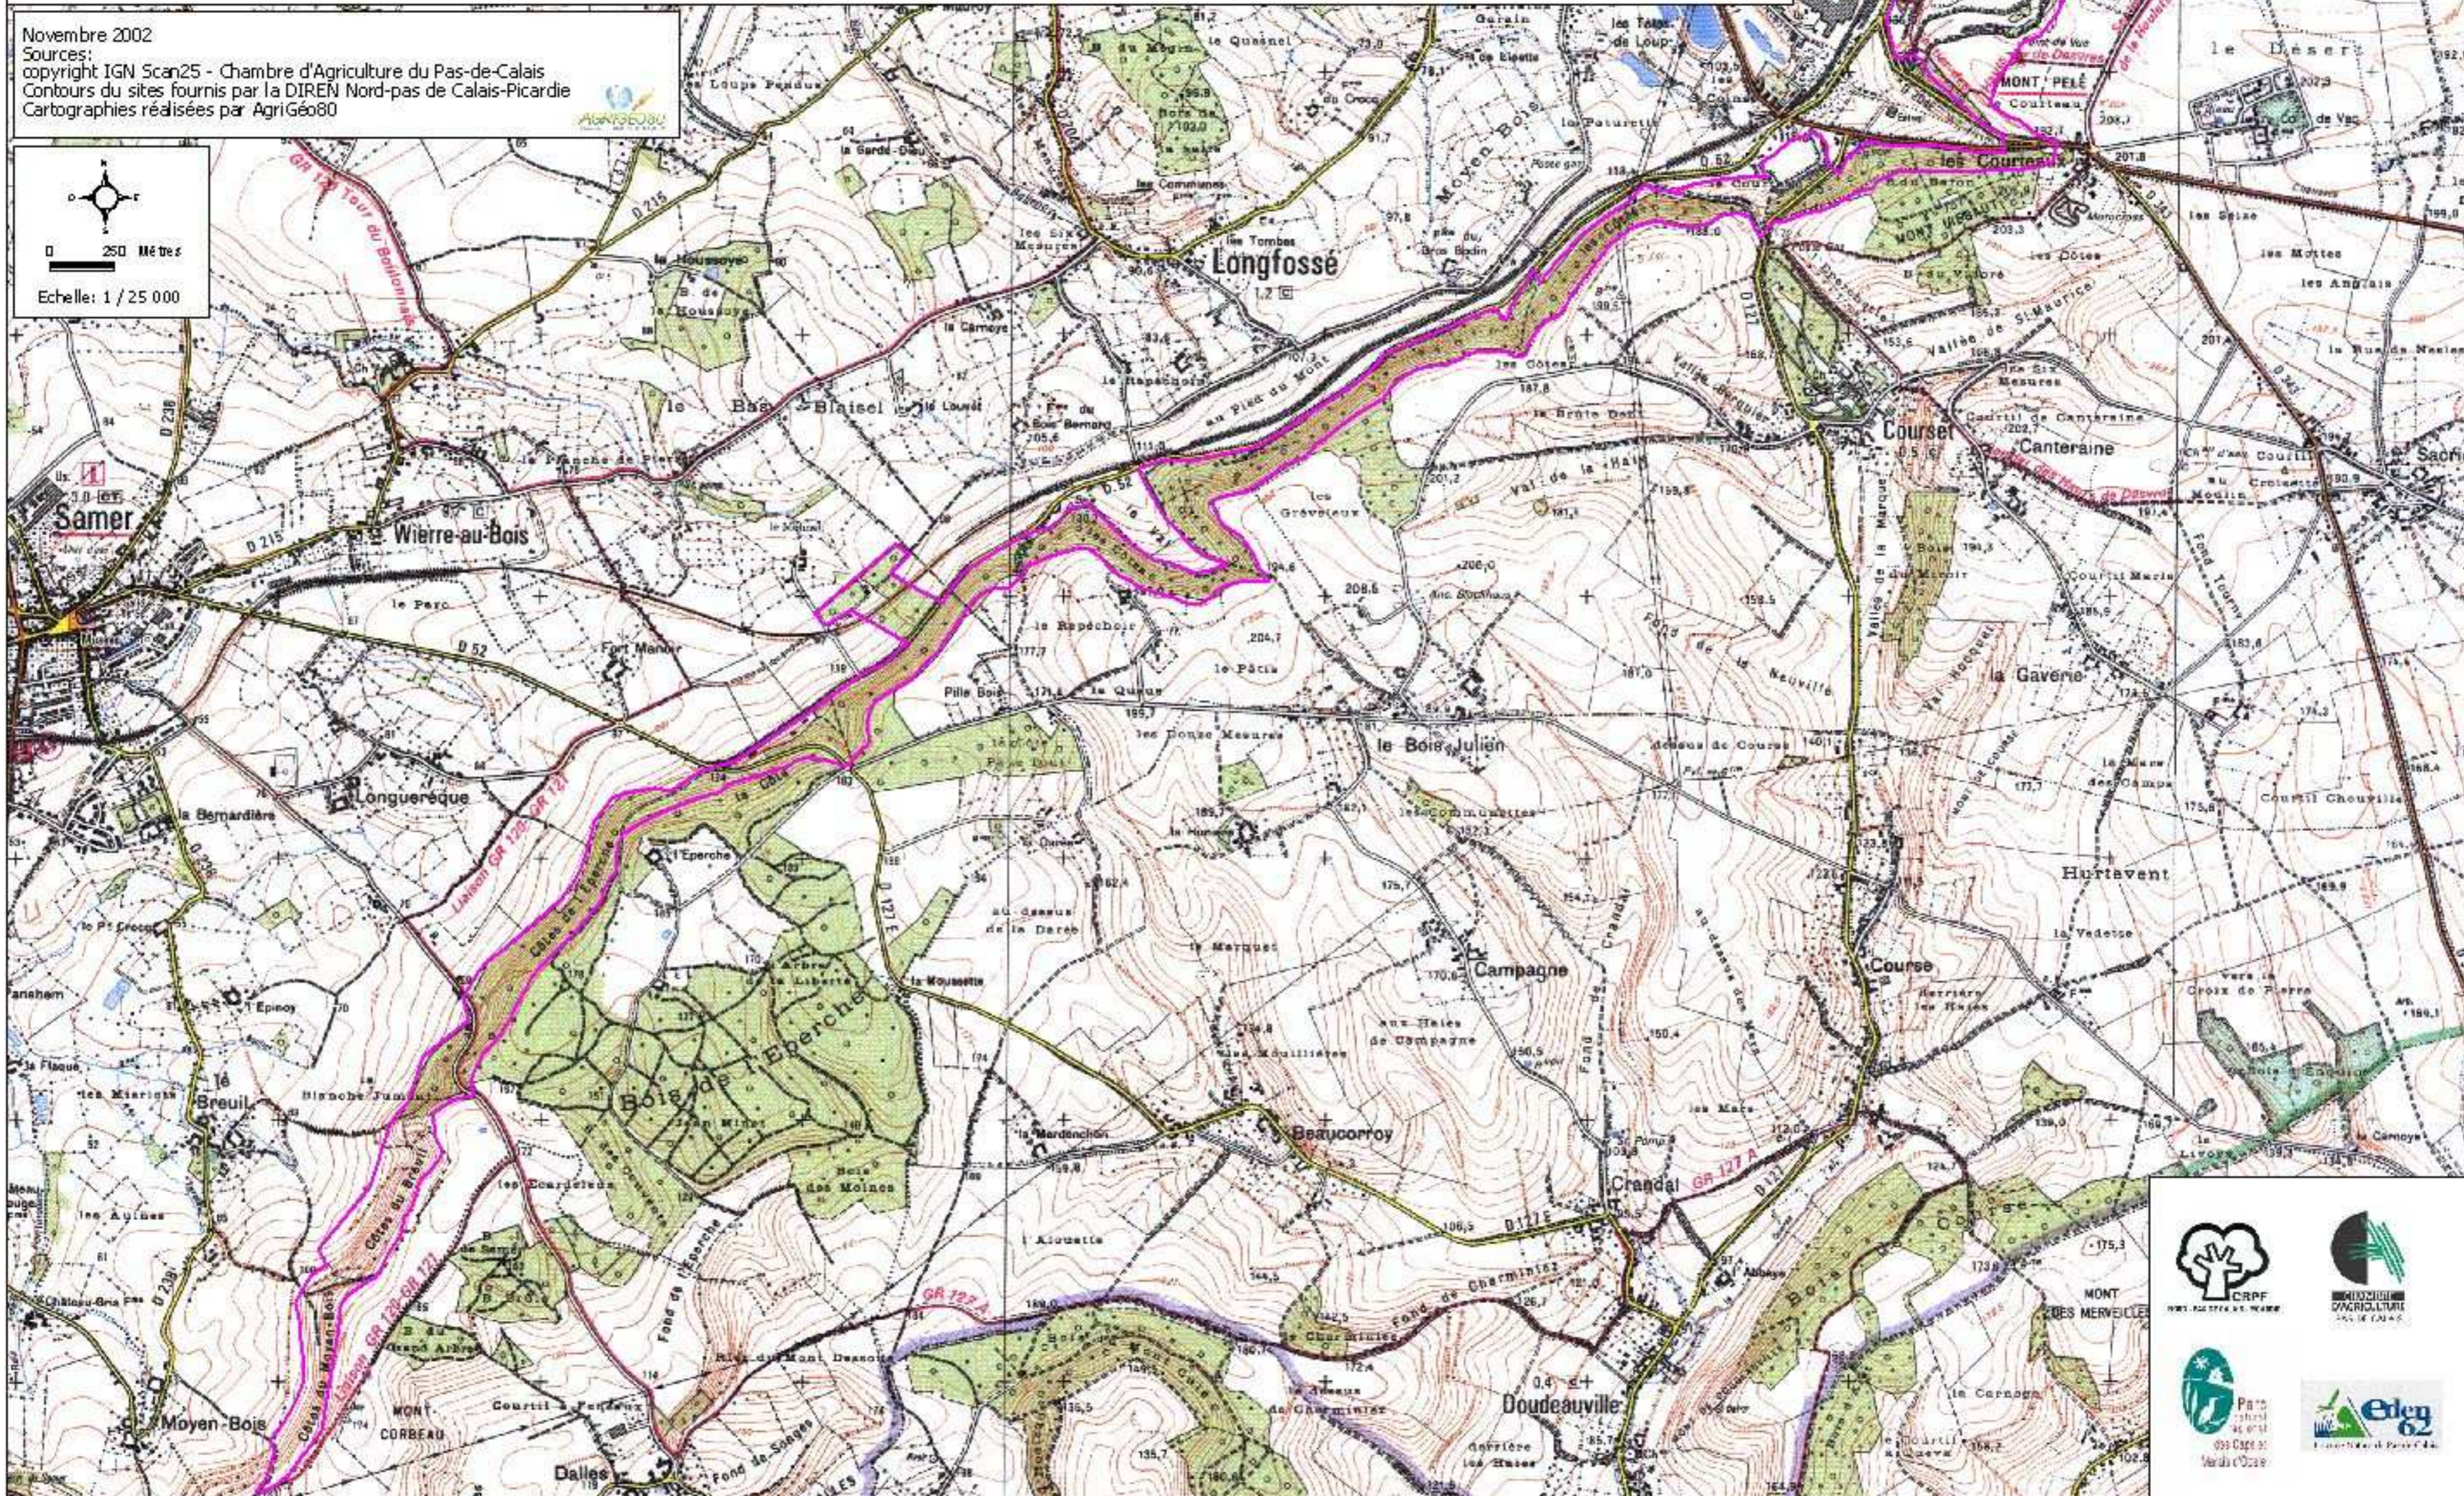

Directive Habitats 92/43/CEE-Site 11
 Région Nord Pas de Calais - Département du Pas de Calais
 "Pelouses et bois neutrocalciques de la cuesta Sud du Boulonnais"

CARTE TOPOGRAPHIQUE
 Zone A

Novembre 2002
 Sources:
 copyright IGN Scan25 - Chambre d'Agriculture du Pas-de-Calais
 Contours du site fournis par la DIREN Nord-Pas de Calais-Ricardie
 Cartographies réalisées par AgriGéo90

Directive Habitats 92/43/CEE-Site 11
Région Nord Pas de Calais - Département du Pas de Calais
"Pelouses et bois neutrocalcicoles de la cuesta Sud du Boulonnais"

CARTE TOPOGRAPHIQUE
zone B

Novembre 2002
Sources:
copyright IGN Scan25 - Chambre d'Agriculture du Pas-de-Calais
Contours du sites fournis par la DIREN Nord-pas de Calais-Picardie
Cartographies réalisées par AgriGéo80

Directive Habitats 92/43/CEE-Site 11
 Région Nord Pas de Calais - Département du Pas de Calais
 "Pelouses et bois neutrocalciques de la cuesta Sud du Boulonnais"

CARTE TOPOGRAPHIQUE
 Zone C

Novembre 2002
 Sources:
 copyright IGN Scan25 - Chambre d'Agriculture du Pas-de-Calais
 Contours du site fournis par la DIREN Nord-Pas de Calais-Ricardie
 Cartographies réalisées par AgriGéo3D