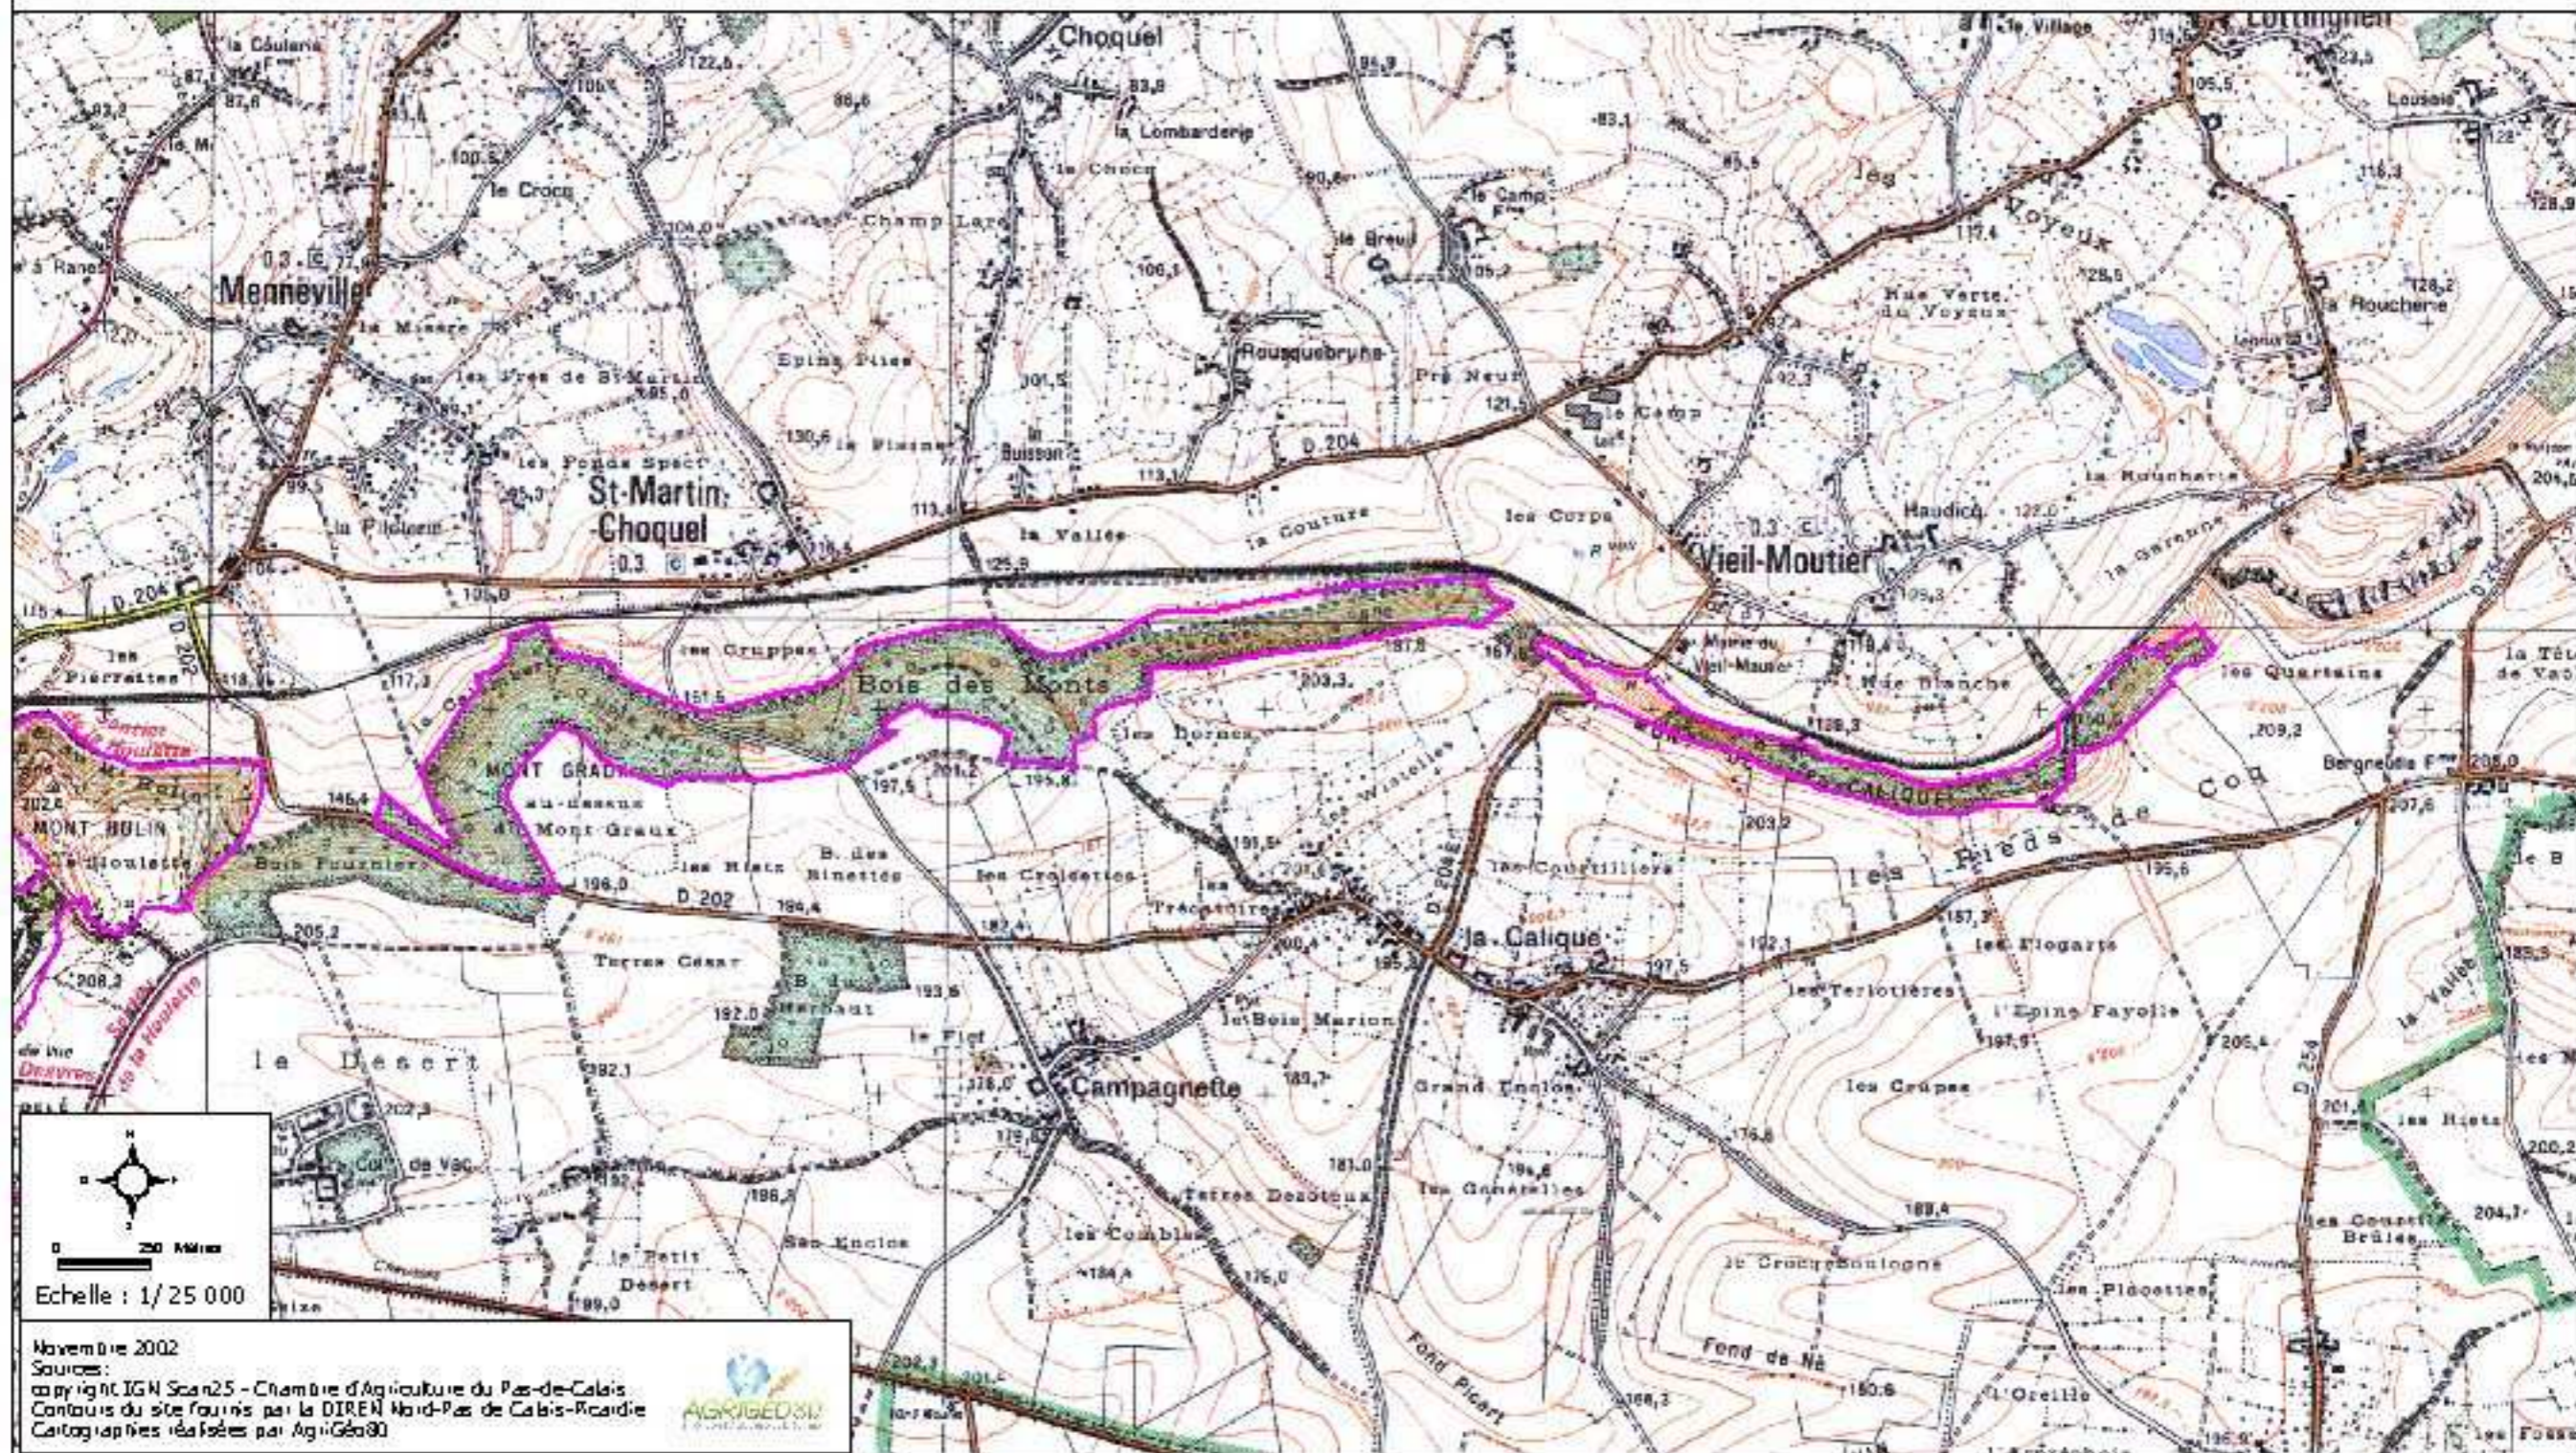

Directive Habitats 92/43/CEE-Site 11
 Région Nord Pas de Calais - Département du Pas de Calais
 "Pelouses et bois neutrocalciques de la cuesta Sud du Boulonnais"

CARTE TOPOGRAPHIQUE
 Zone A

Novembre 2002
 Sources:
 copyright IGN Scan25 - Chambre d'Agriculture du Pas-de-Calais
 Contours du site fournis par la DIREN Nord-Pas de Calais-Ricardie
 Cartographies réalisées par AgriGéo90

Directive Habitats 92/43/CEE-Site 11
Région Nord Pas de Calais - Département du Pas de Calais
"Pelouses et bois neutrocalcicoles de la cuesta Sud du Boulonnais"

CARTE TOPOGRAPHIQUE
zone B

Novembre 2002
Sources:
copyright IGN Scan25 - Chambre d'Agriculture du Pas-de-Calais
Contours du sites fournis par la DIREN Nord-pas de Calais-Picardie
Cartographies réalisées par AgriGéo80

Directive Habitats 92/43/CEE-Site 11
 Région Nord Pas de Calais - Département du Pas de Calais
 "Pelouses et bois neutrocalciques de la cuesta Sud du Boulonnais"

CARTE TOPOGRAPHIQUE
 Zone C

Novembre 2002
 Sources:
 copyright IGN Scan25 - Chambre d'Agriculture du Pas-de-Calais
 Contours du site fournis par la DIREN Nord-Pas de Calais-Ricardie
 Cartographies réalisées par AgriGéo3D