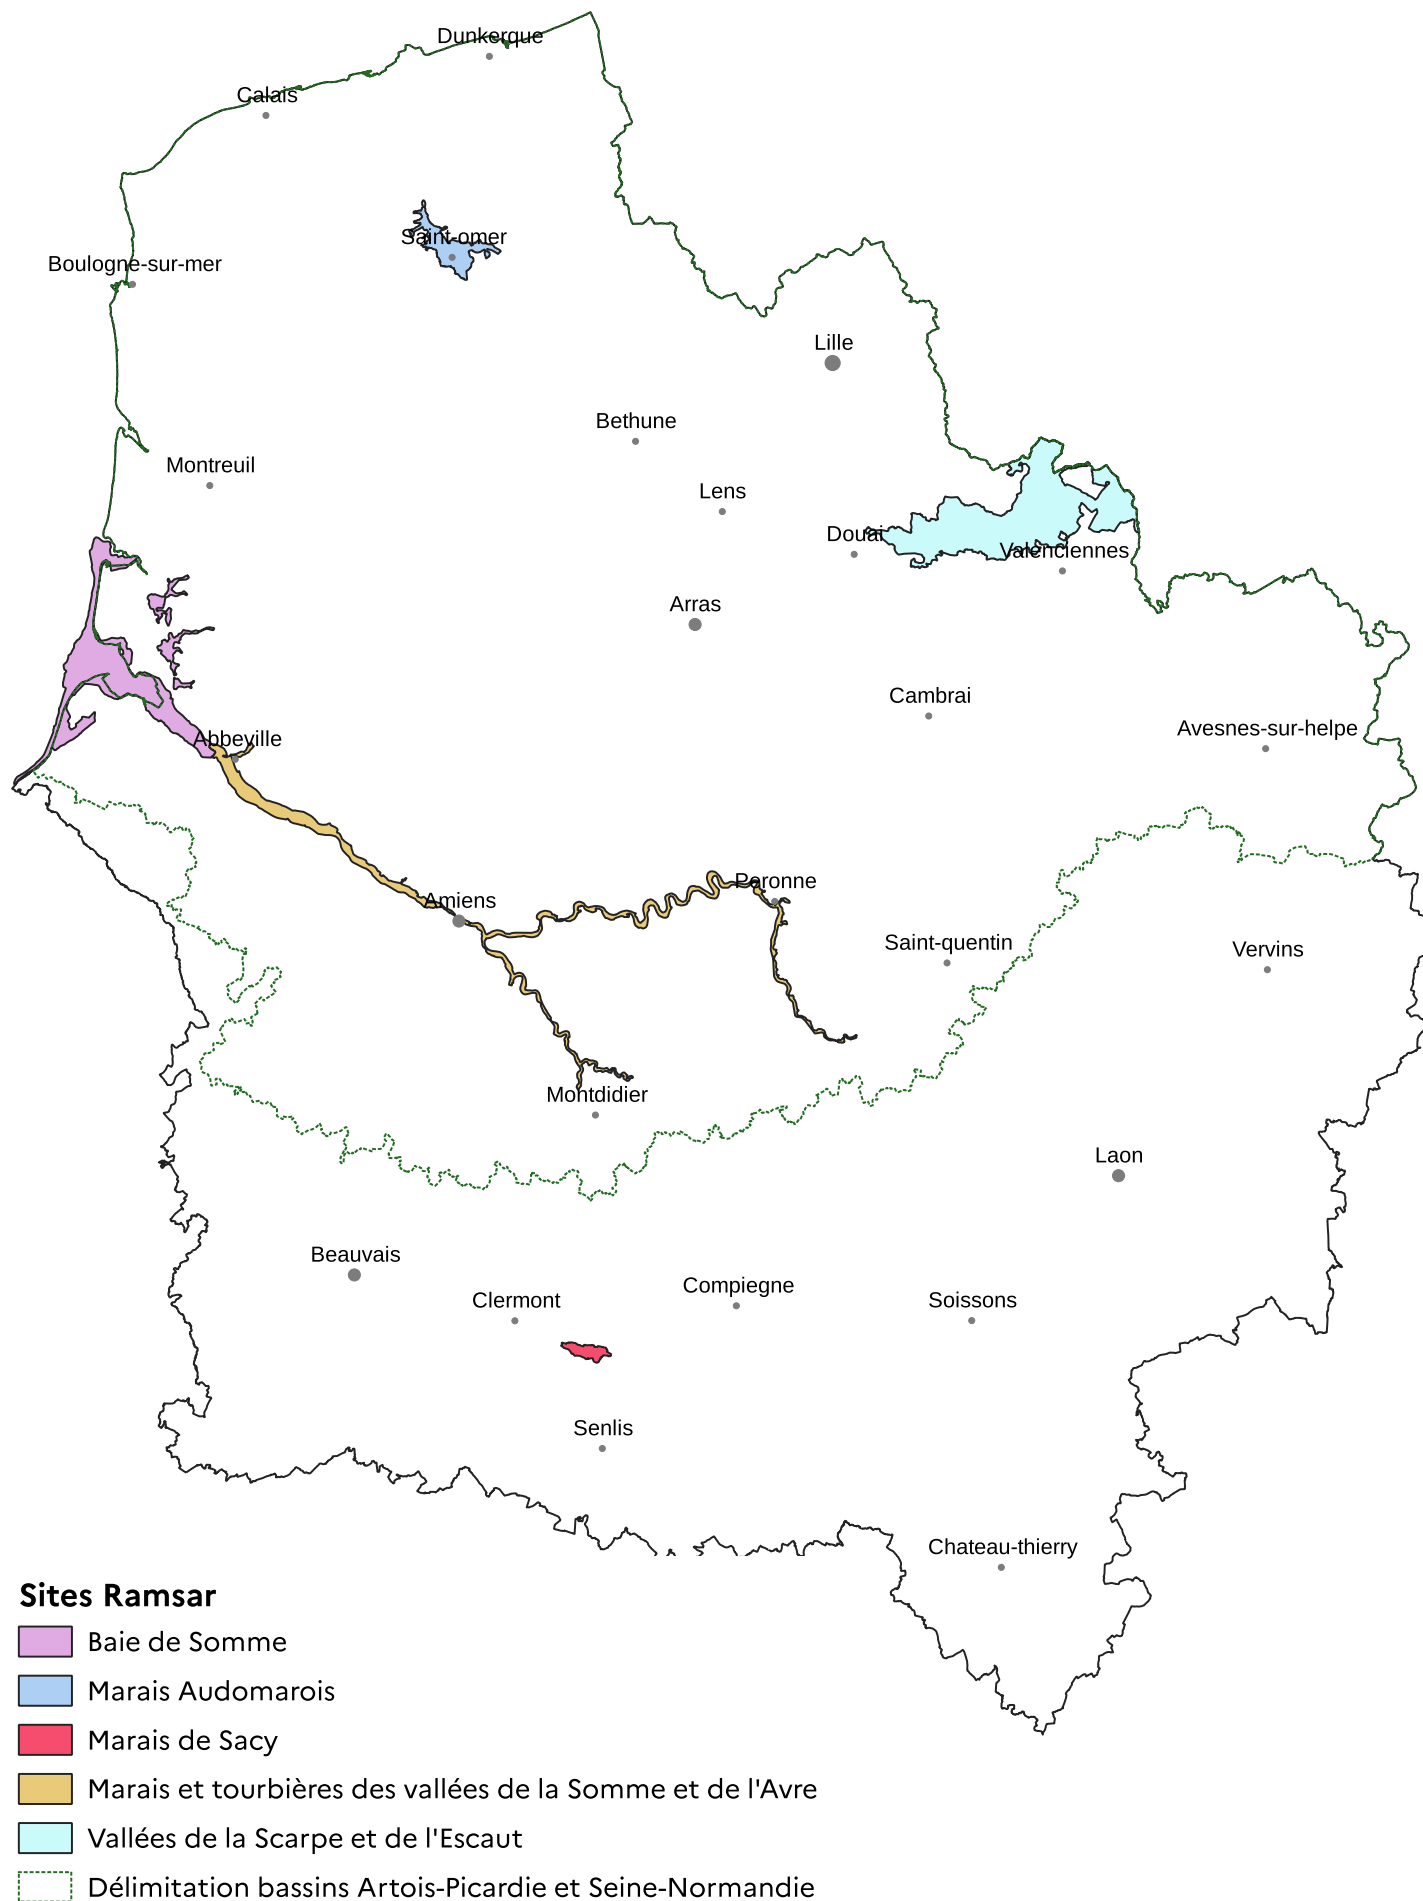

Sites RAMSAR de la région Hauts-de-France

Sites Ramsar

-  Baie de Somme
-  Marais Audomarois
-  Marais de Sacy
-  Marais et tourbières des vallées de la Somme et de l'Avre
-  Vallées de la Scarpe et de l'Escaut
-  Délimitation bassins Artois-Picardie et Seine-Normandie