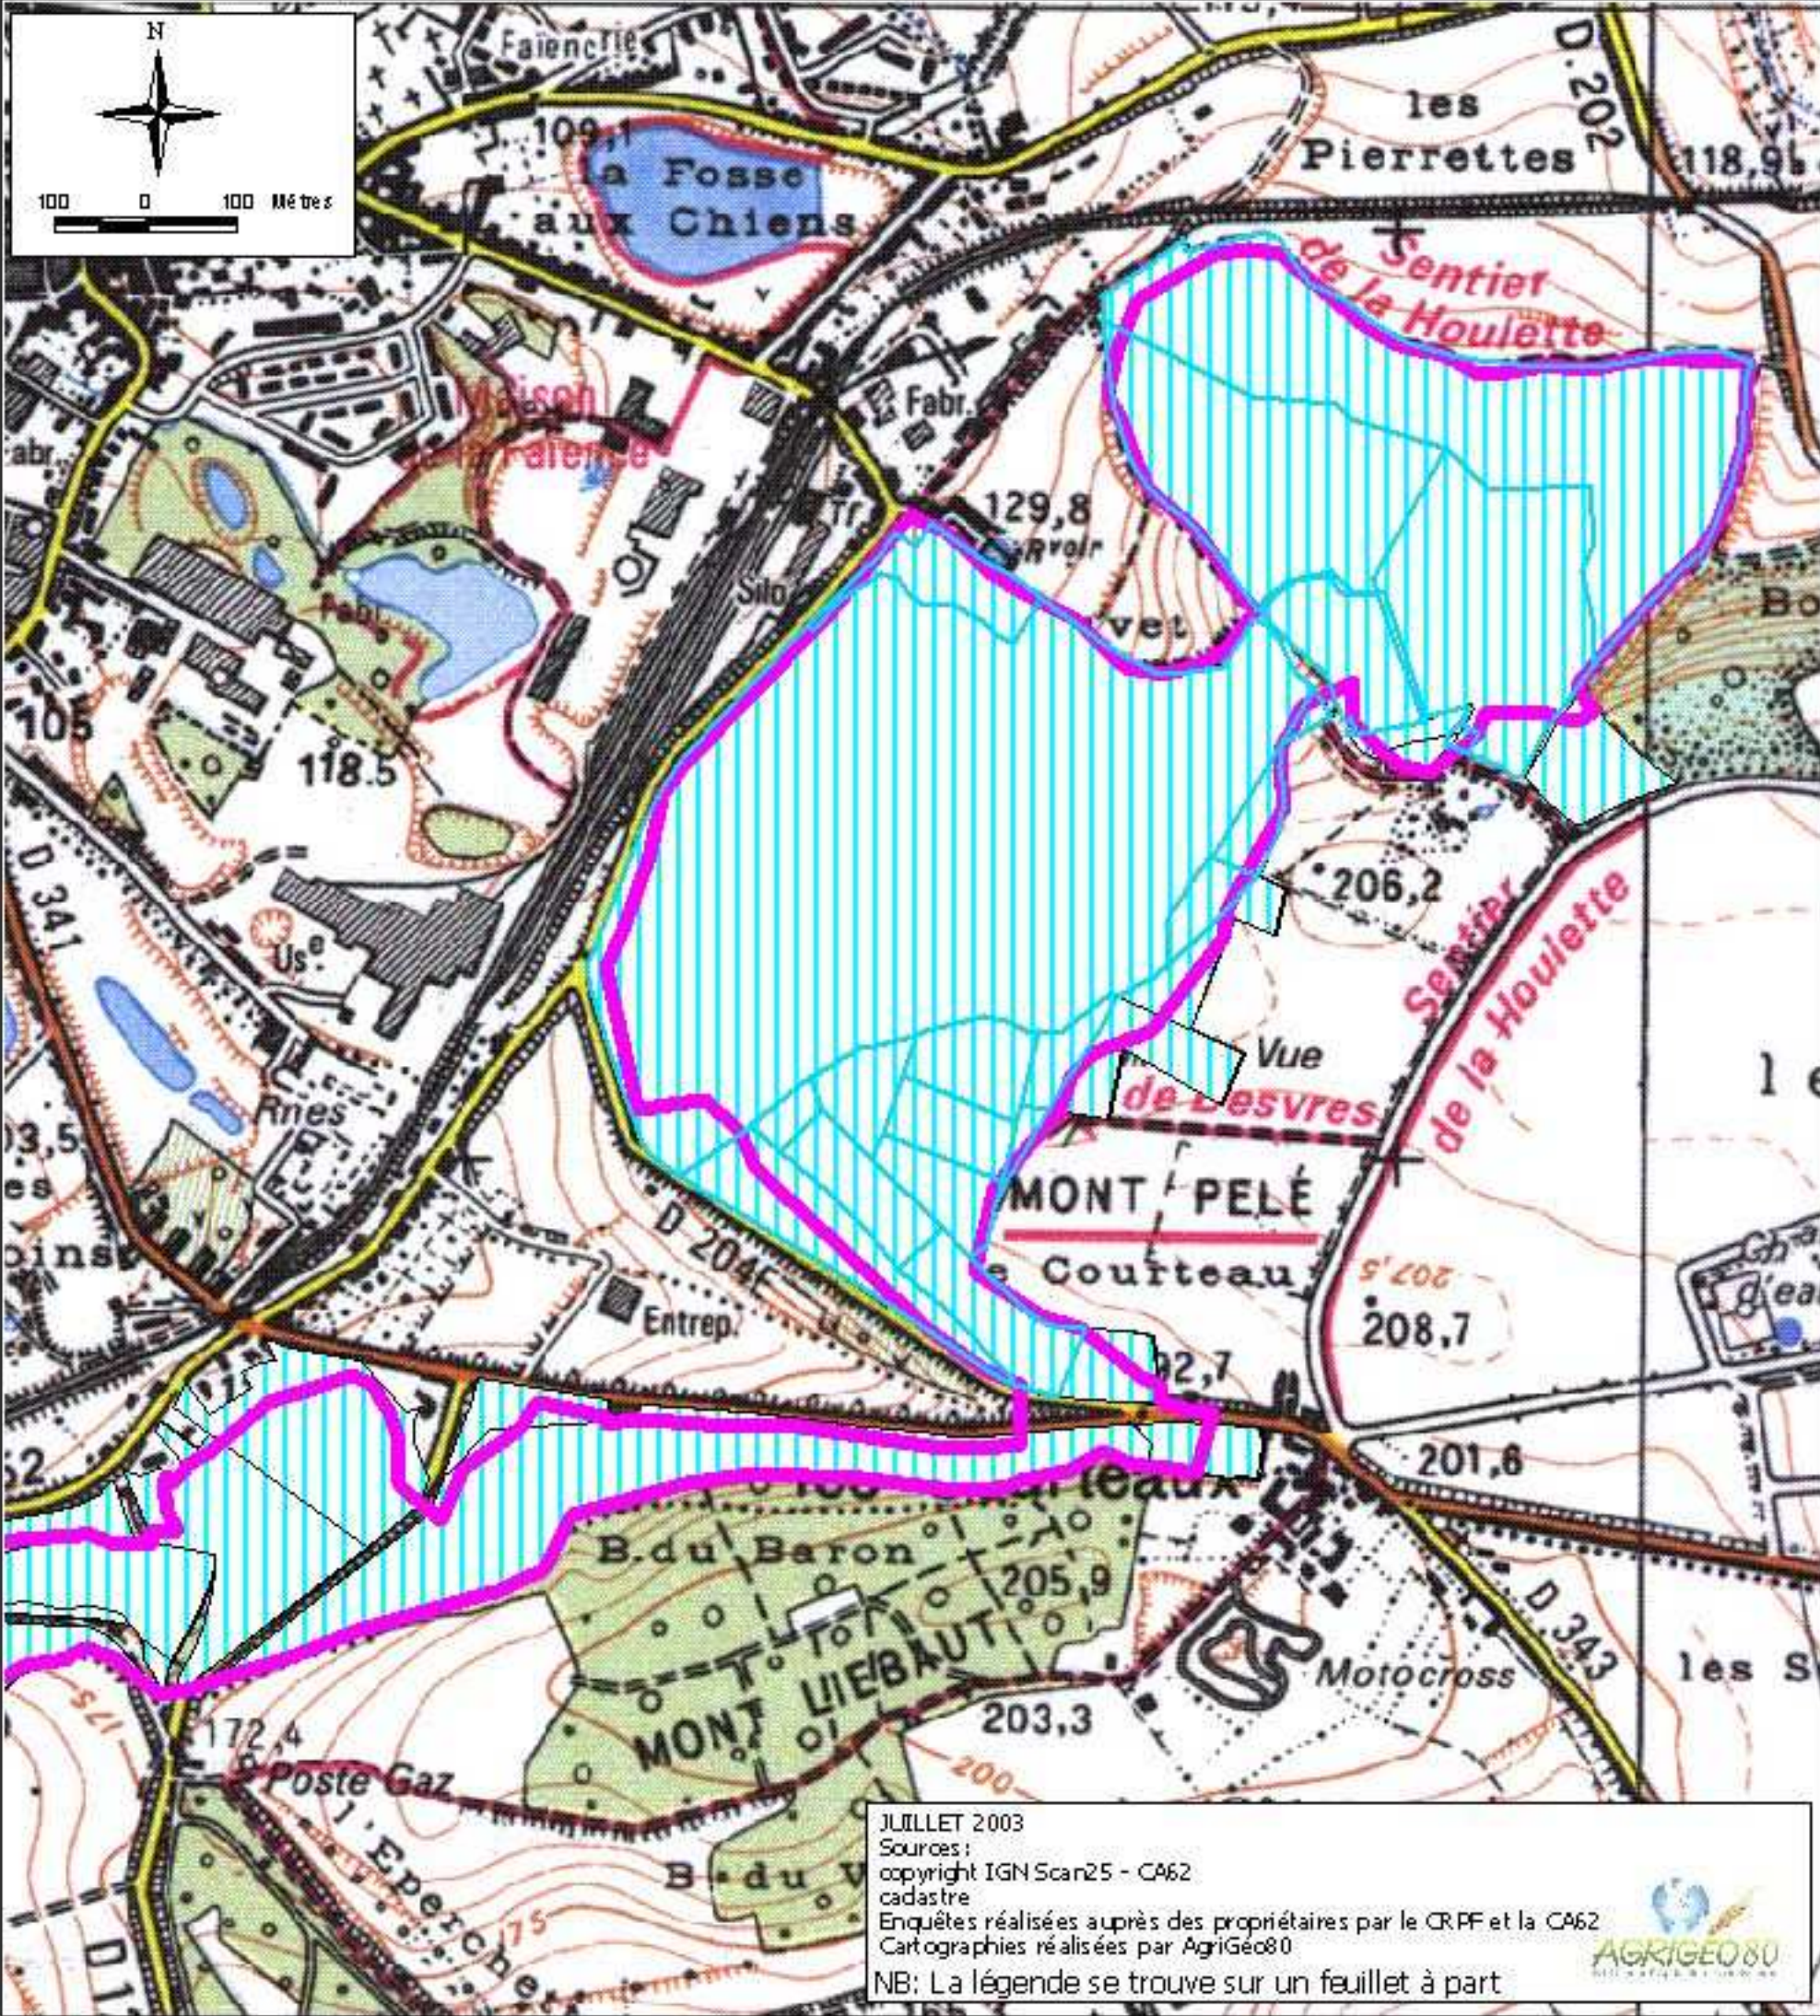

Directive Habitats 92/43/CEE-Site 11
Région Nord Pas de Calais - Département du Pas de Calais
"Pelouses et bois neutrocalcicoles de la cuesta Sud du Boulonnais"

CARTE DES GRANDS
TYPES DE PROPRIETES

B3

JUILLET 2003
Sources :
copyright IGN Scan25 - CA62
cadastre
Enquêtes réalisées auprès des propriétaires par le CRPF et la CA62
Cartographies réalisées par AgriGéo80
NB: La légende se trouve sur un feuillet à part