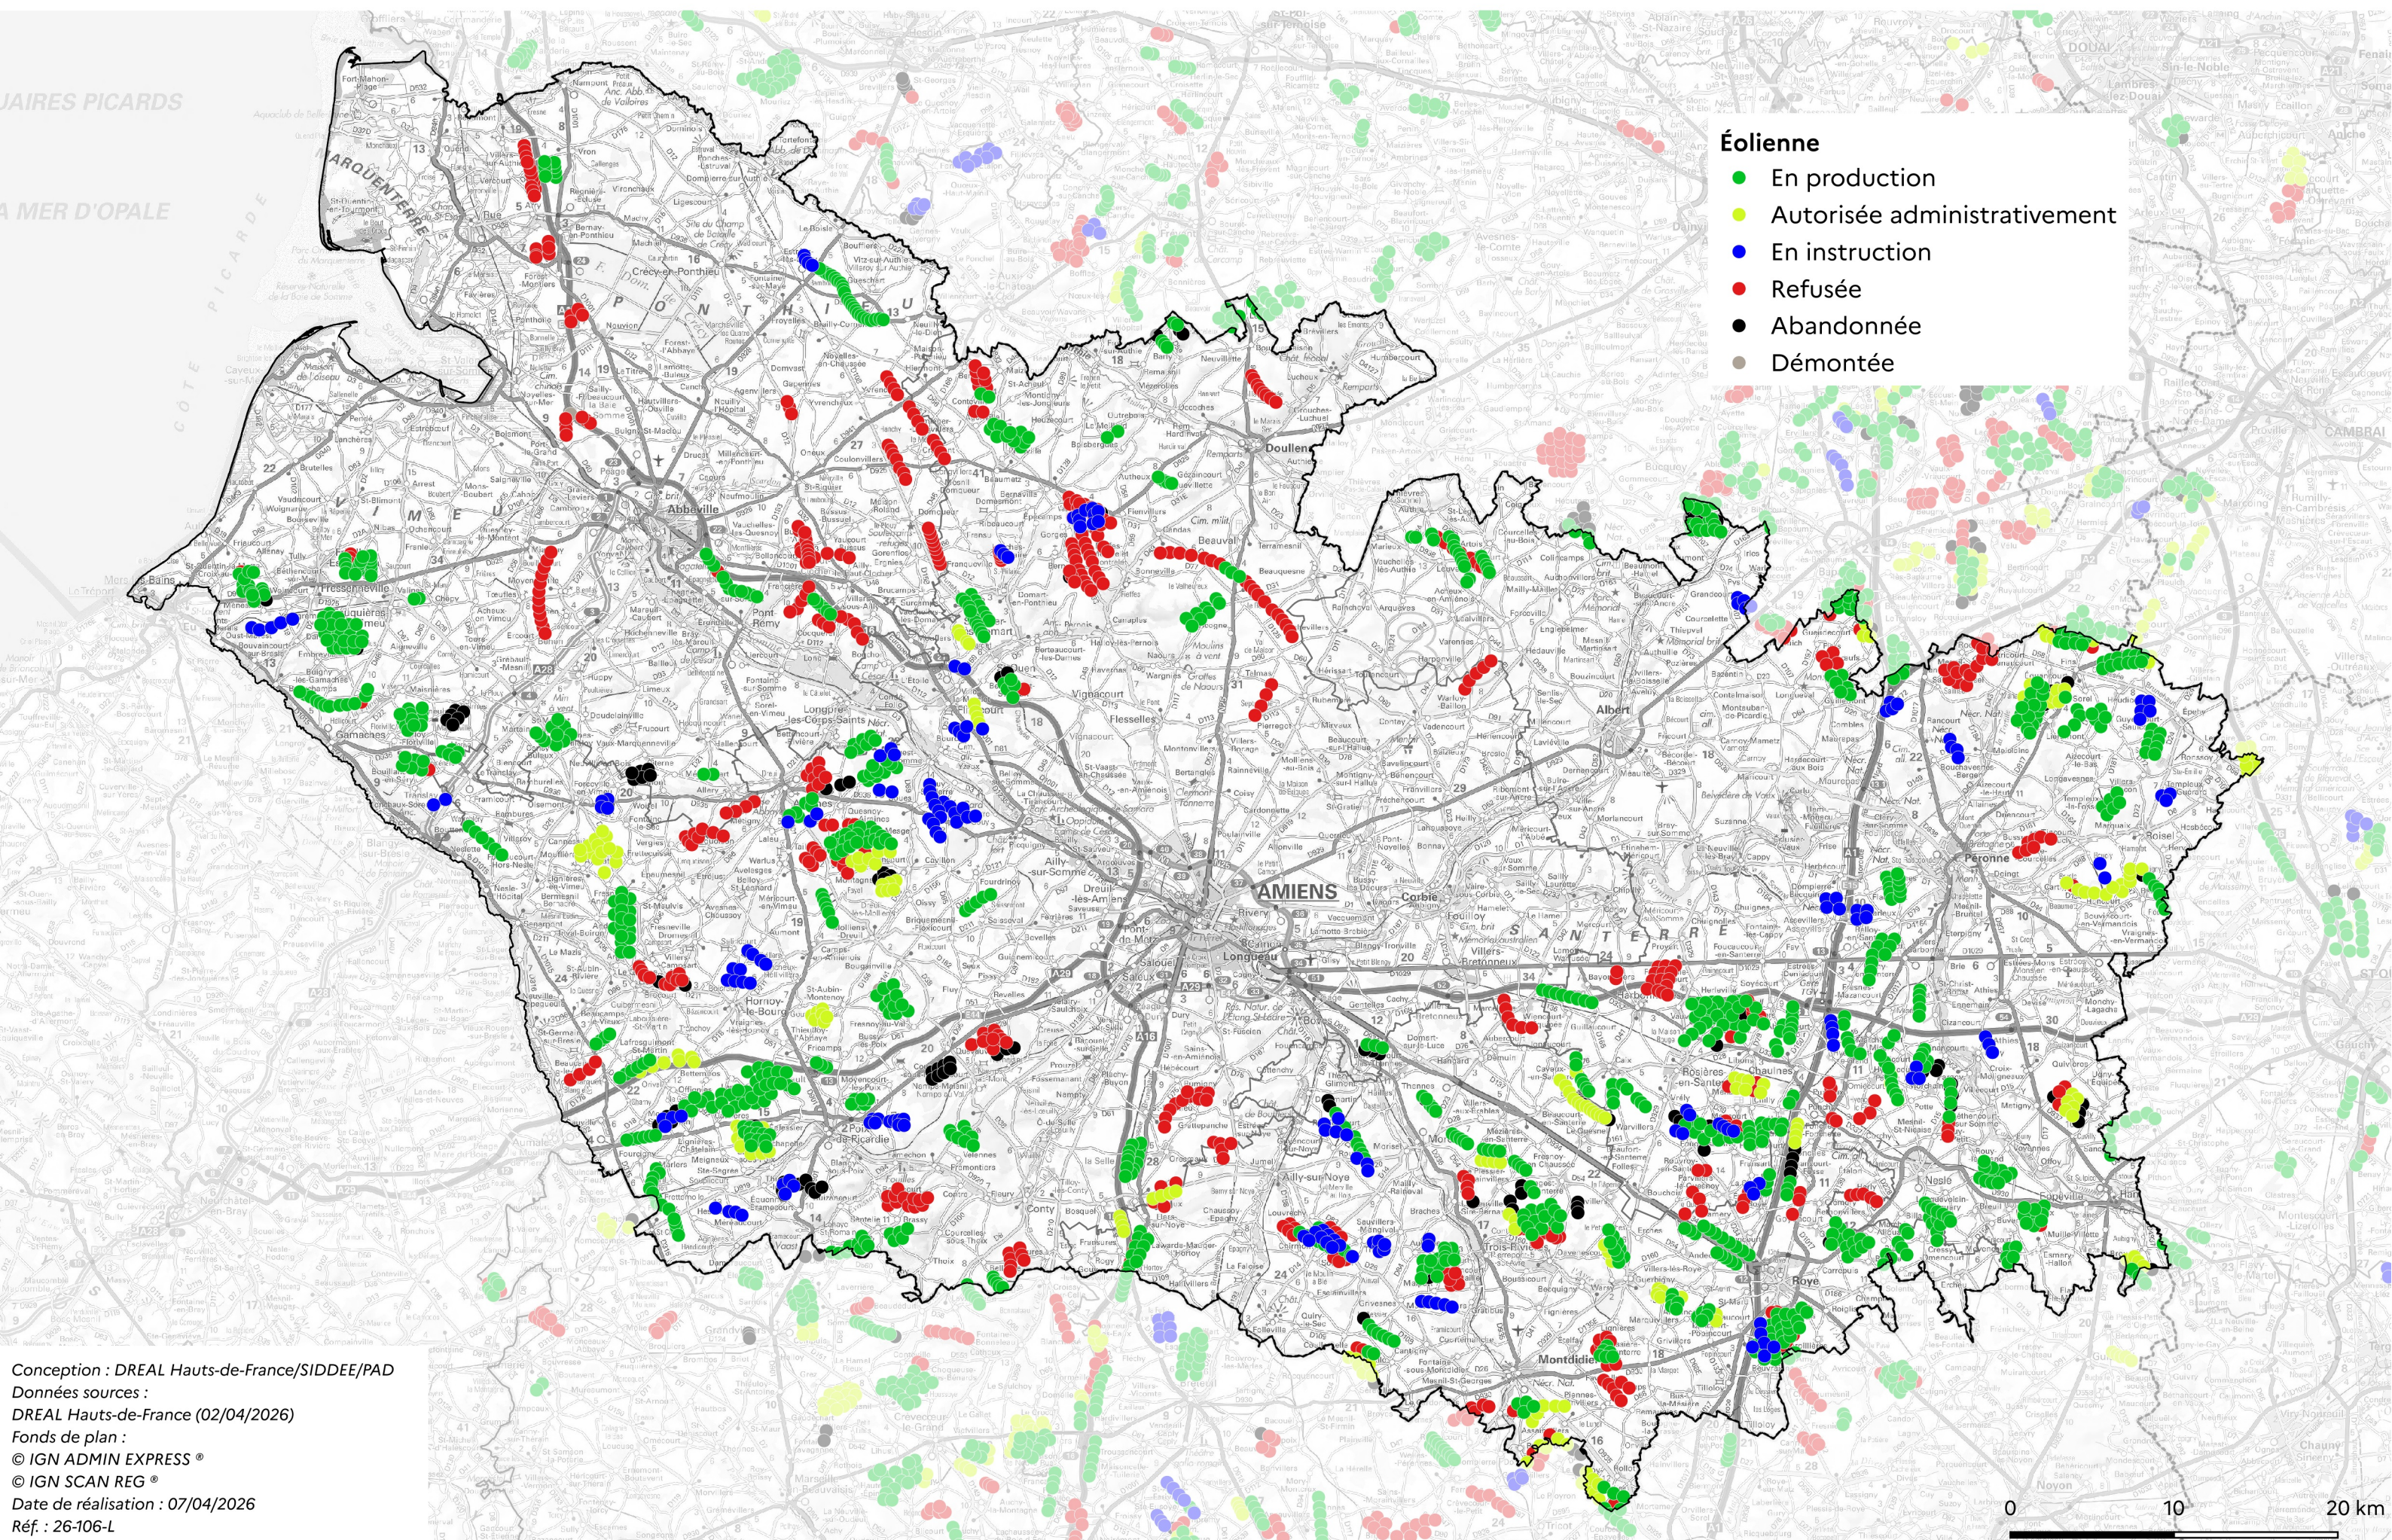

Éolien terrestre au 02/04/2026

Département de la Somme

- Éolienne**
- En production
 - Autorisée administrativement
 - En instruction
 - Refusée
 - Abandonnée
 - Démontée

Conception : DREAL Hauts-de-France/SIDDEE/PAD
Données sources : DREAL Hauts-de-France (02/04/2026)
Fonds de plan : © IGN ADMIN EXPRESS ©
© IGN SCAN REG ©
Date de réalisation : 07/04/2026
Réf. : 26-106-L