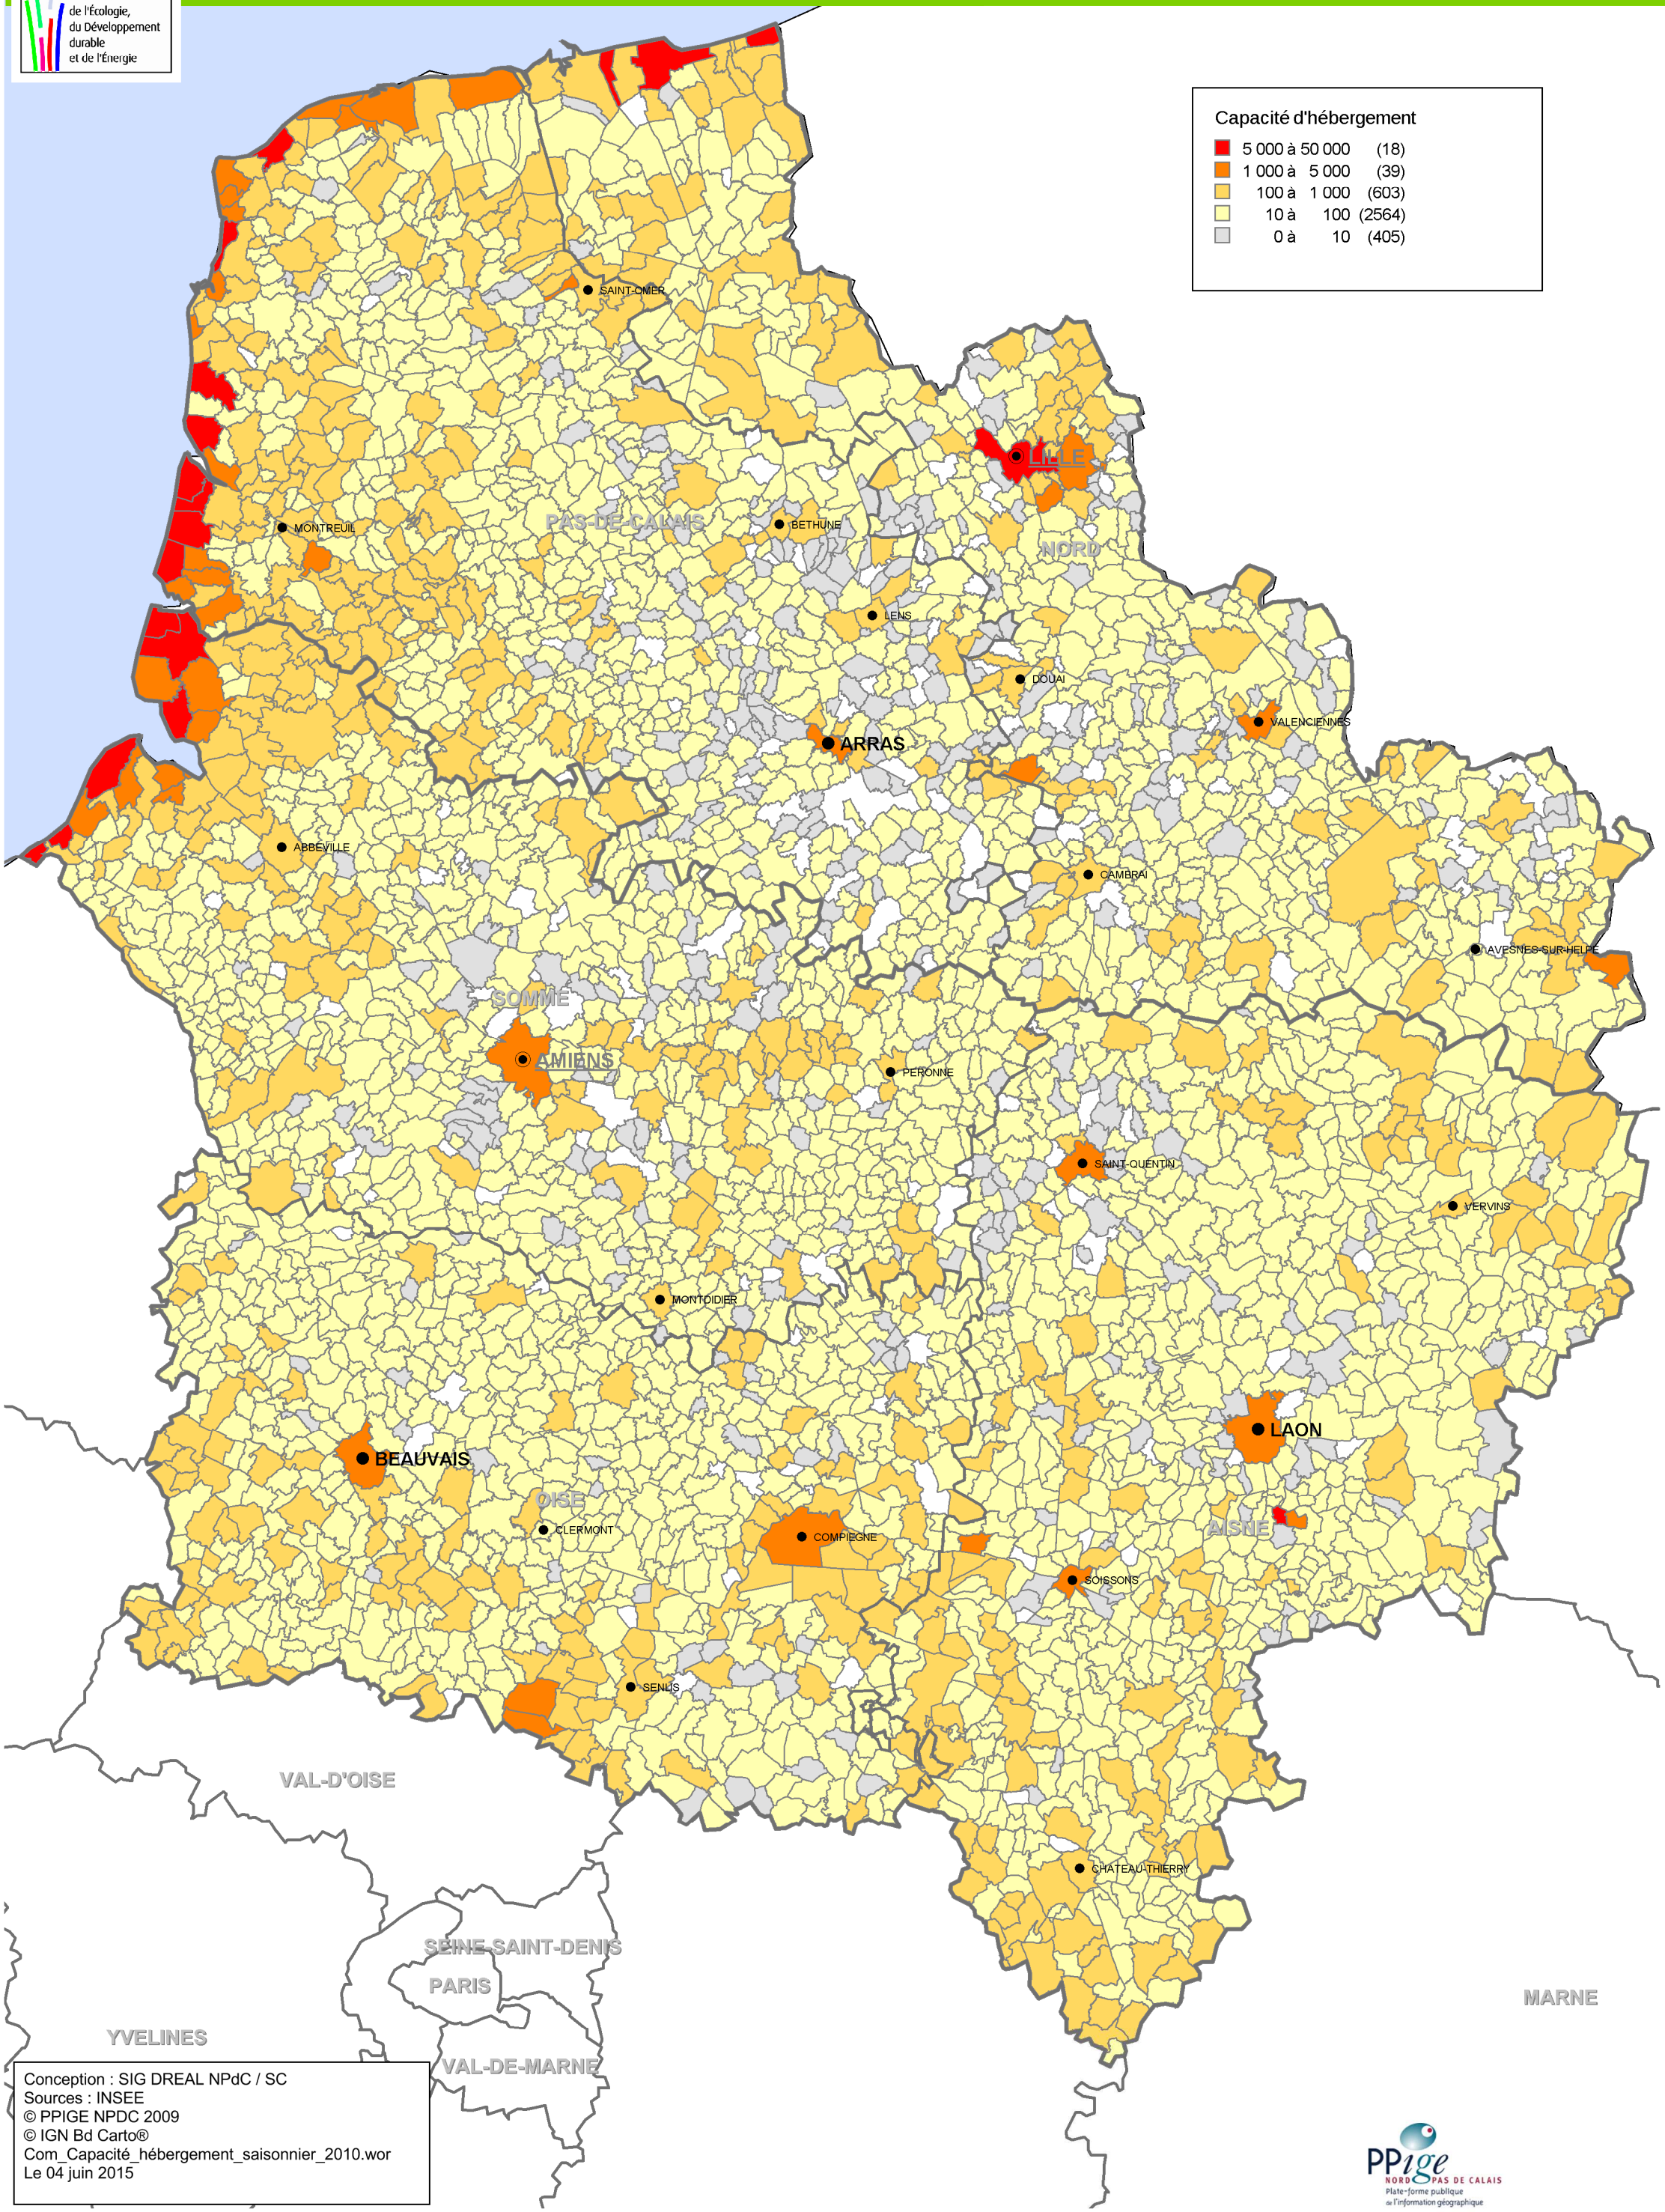

Connaissance générale - Capacité d'hébergement saisonnier en 2010

Région Nord - Pas-de-Calais / Picardie

Capacité d'hébergement	
5 000 à 50 000	(18)
1 000 à 5 000	(39)
100 à 1 000	(603)
10 à 100	(2564)
0 à 10	(405)