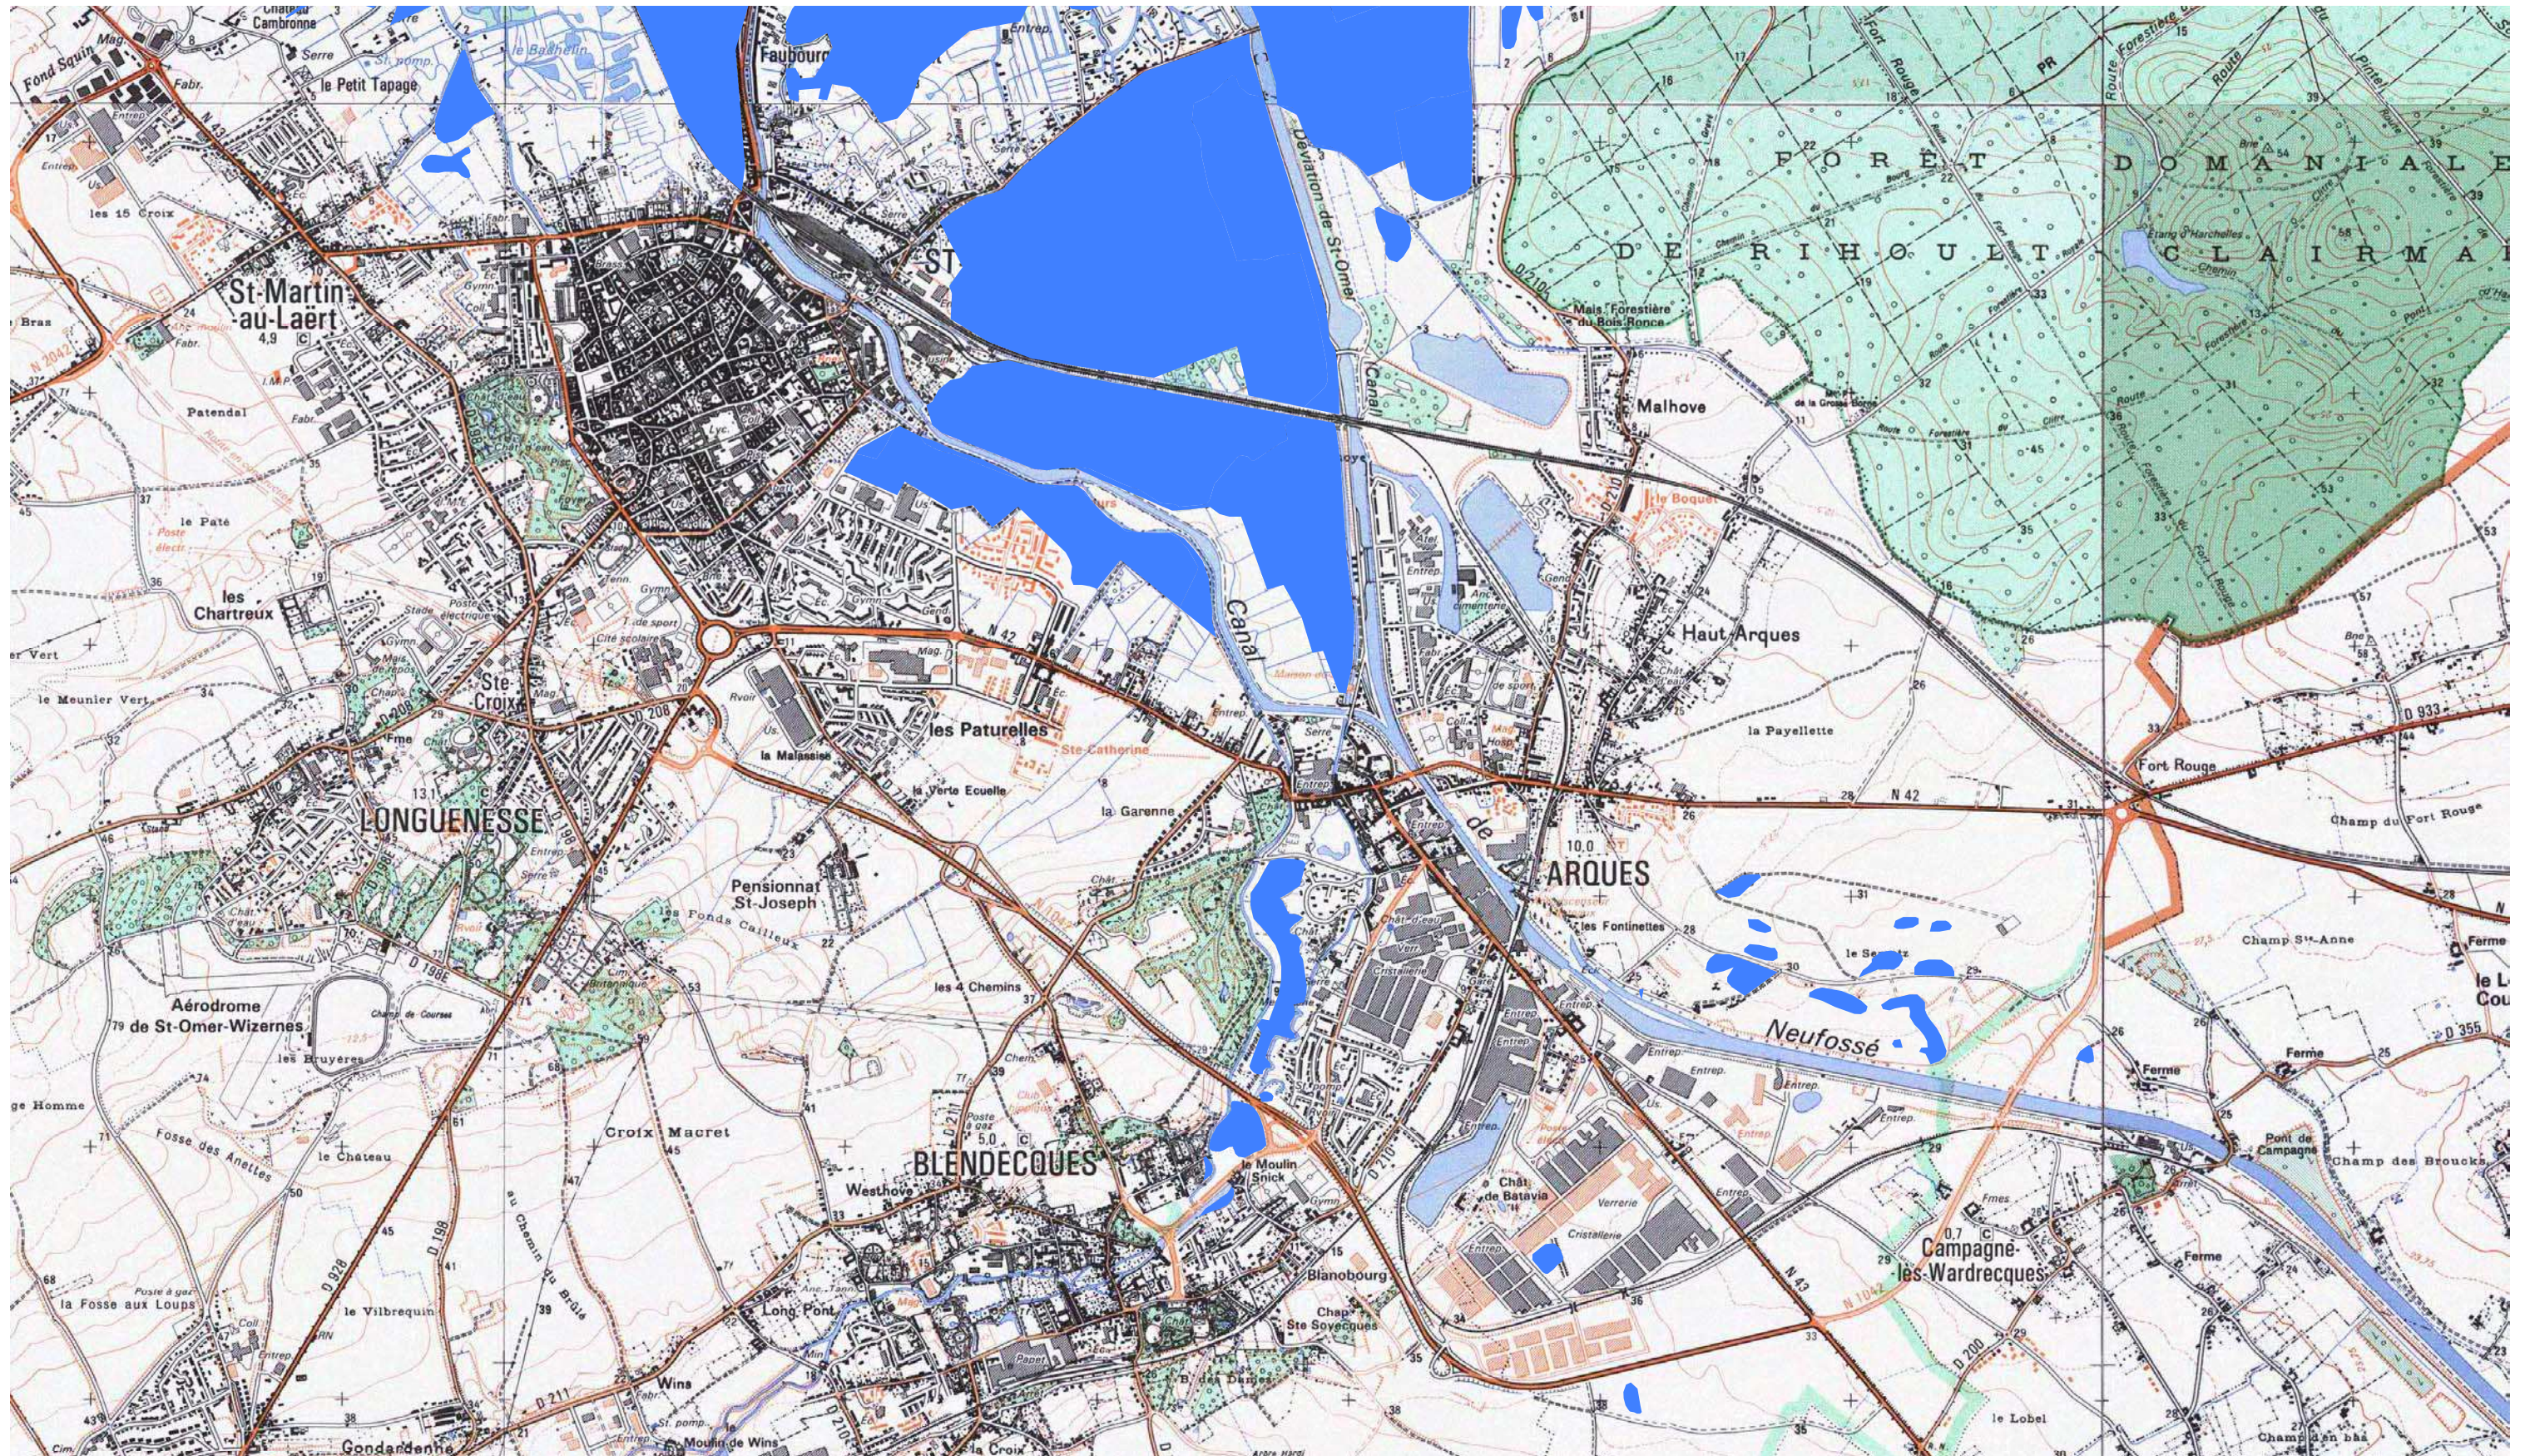

Temps de retour des crues de l'Aa à Wizernes >50 ans

Temps de retour des crues de l'Aa à Wizernes >50 ans

# INONDATIONS DE SAINT-OMER

Temps de retour des crues de l'Aa à Wizernes >50 ans

Temps de retour des crues de l'Aa à Wizernes >50 ans

Temps de retour des crues de l'Aa à Wizernes >50 ans