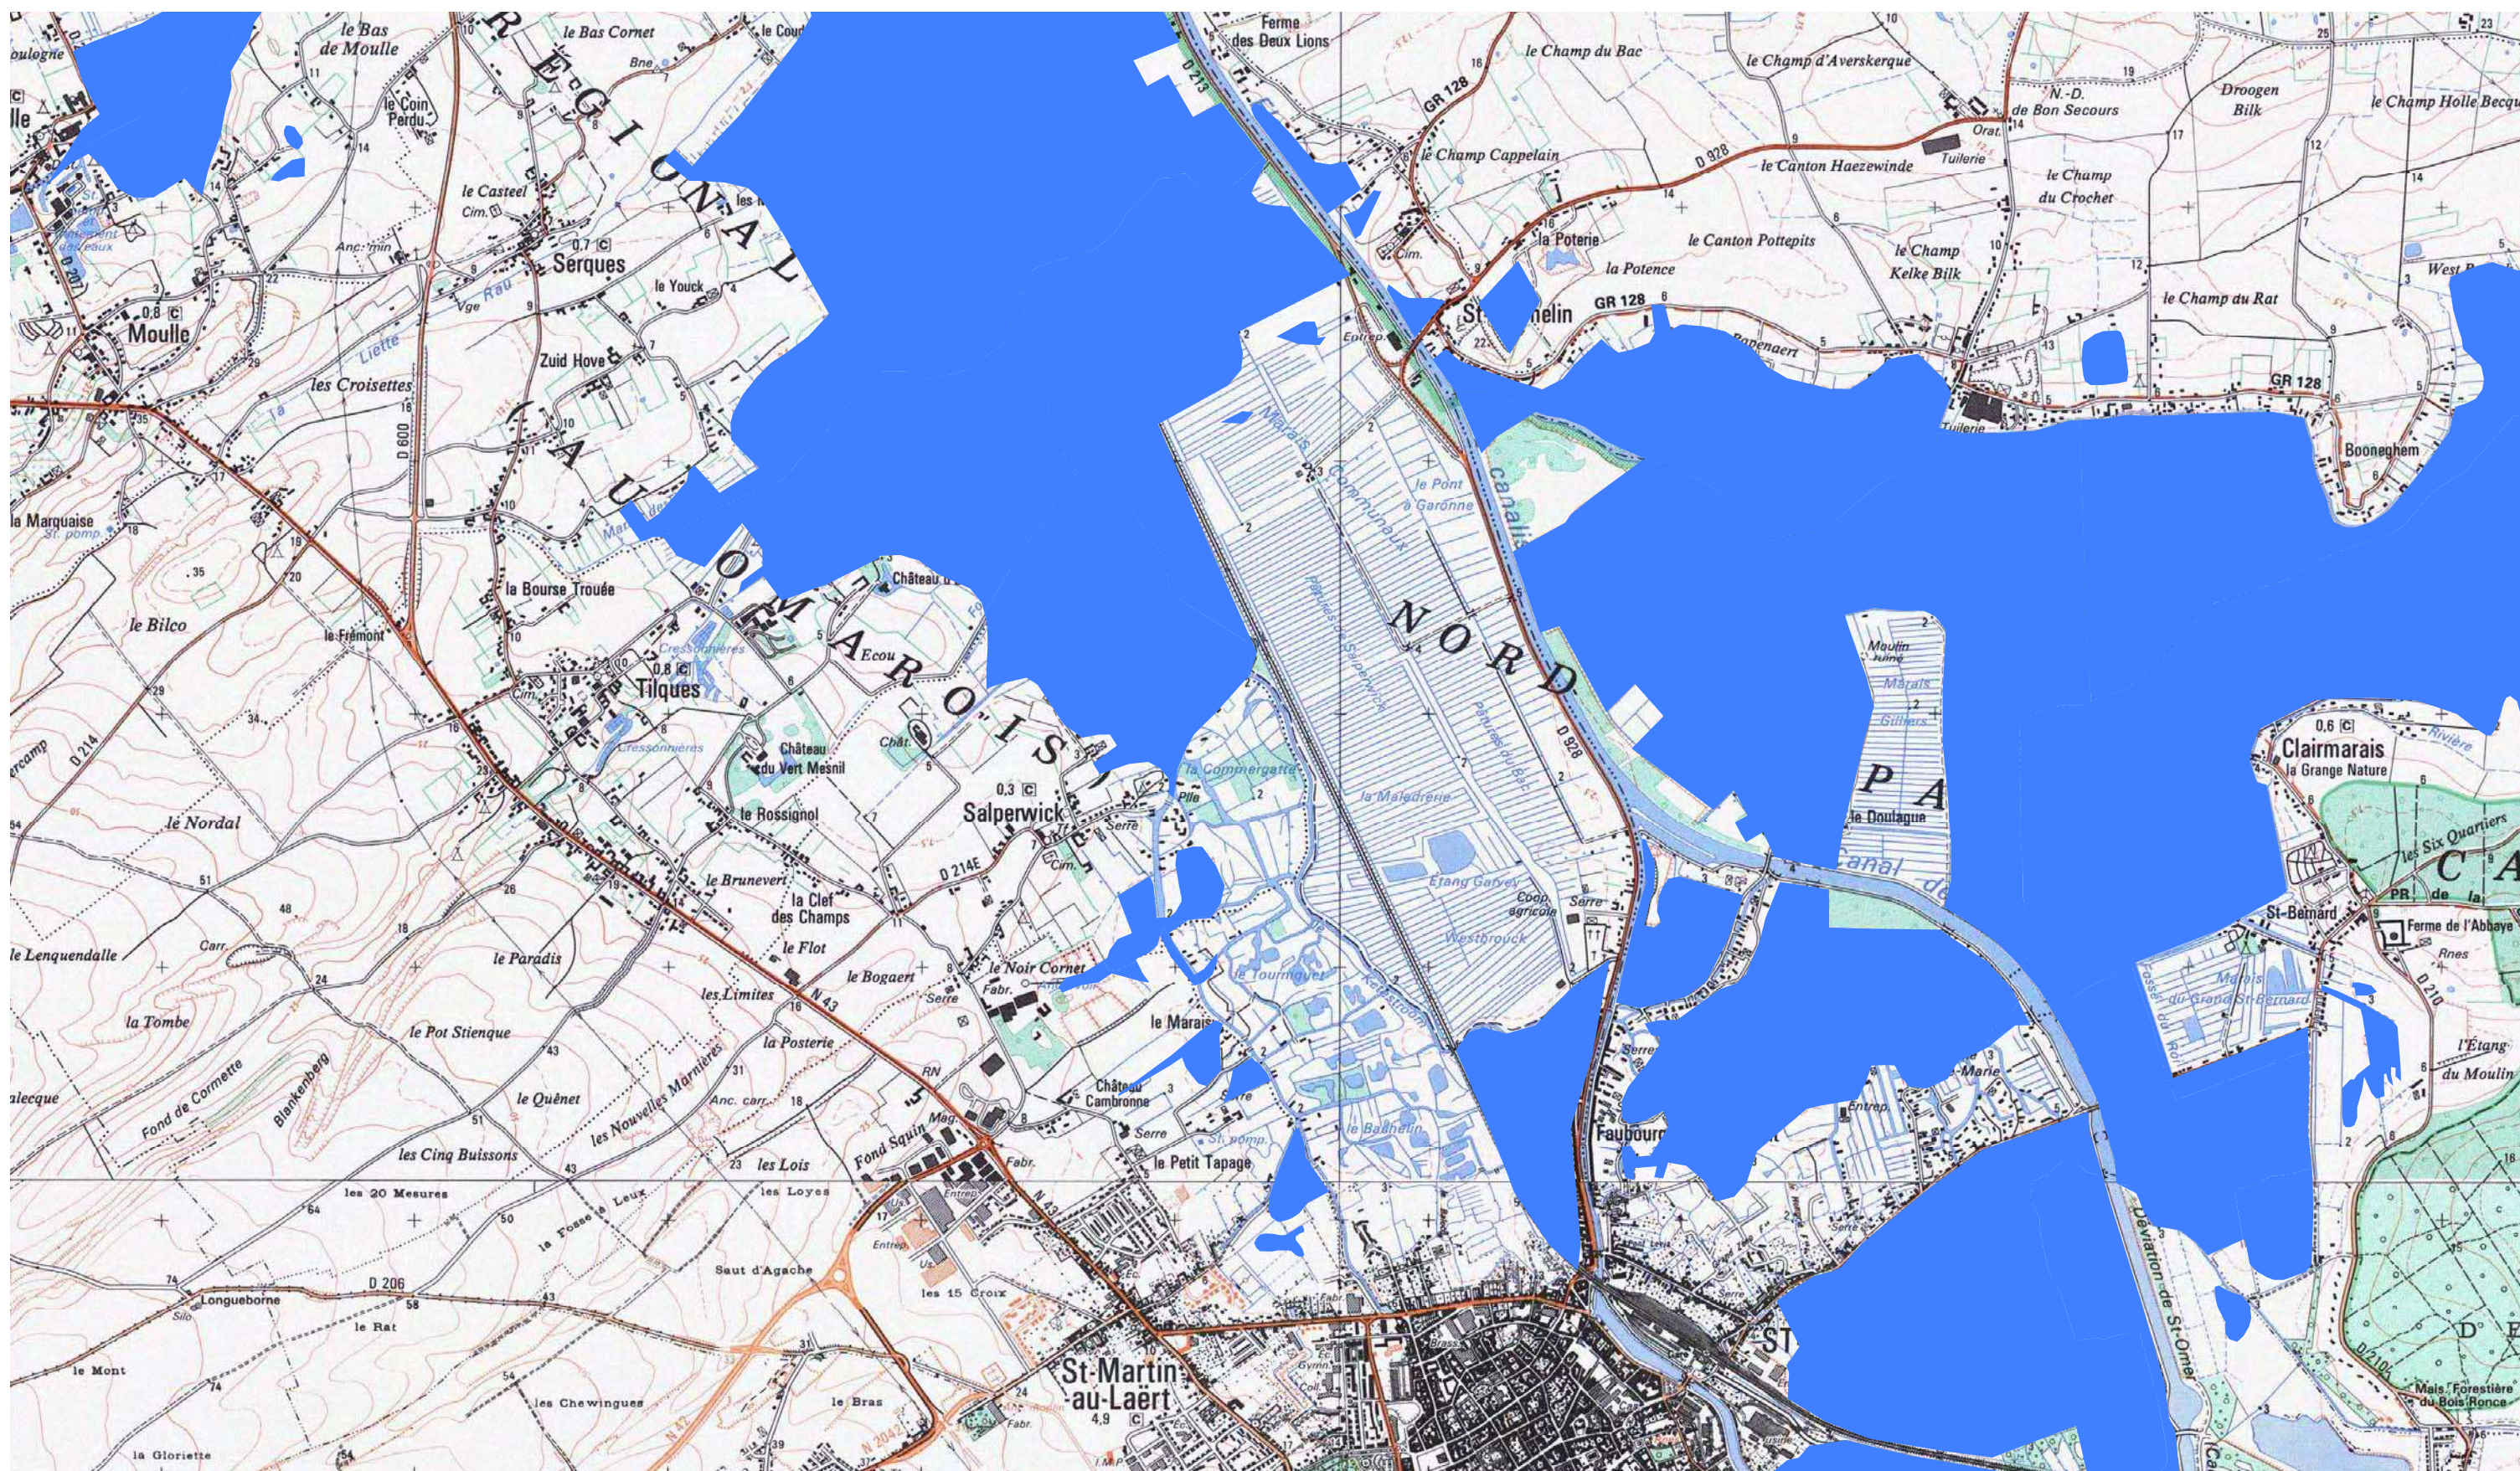

Temps de retour des crues de l'Aa à Wizernes >50 ans

Temps de retour des crues de l'Aa à Wizernes >50 ans

# INONDATIONS DE SAINT-OMER

Temps de retour des crues de l'Aa à Wizernes >50 ans

Temps de retour des crues de l'Aa à Wizernes >50 ans

Temps de retour des crues de l'Aa à Wizernes >50 ans