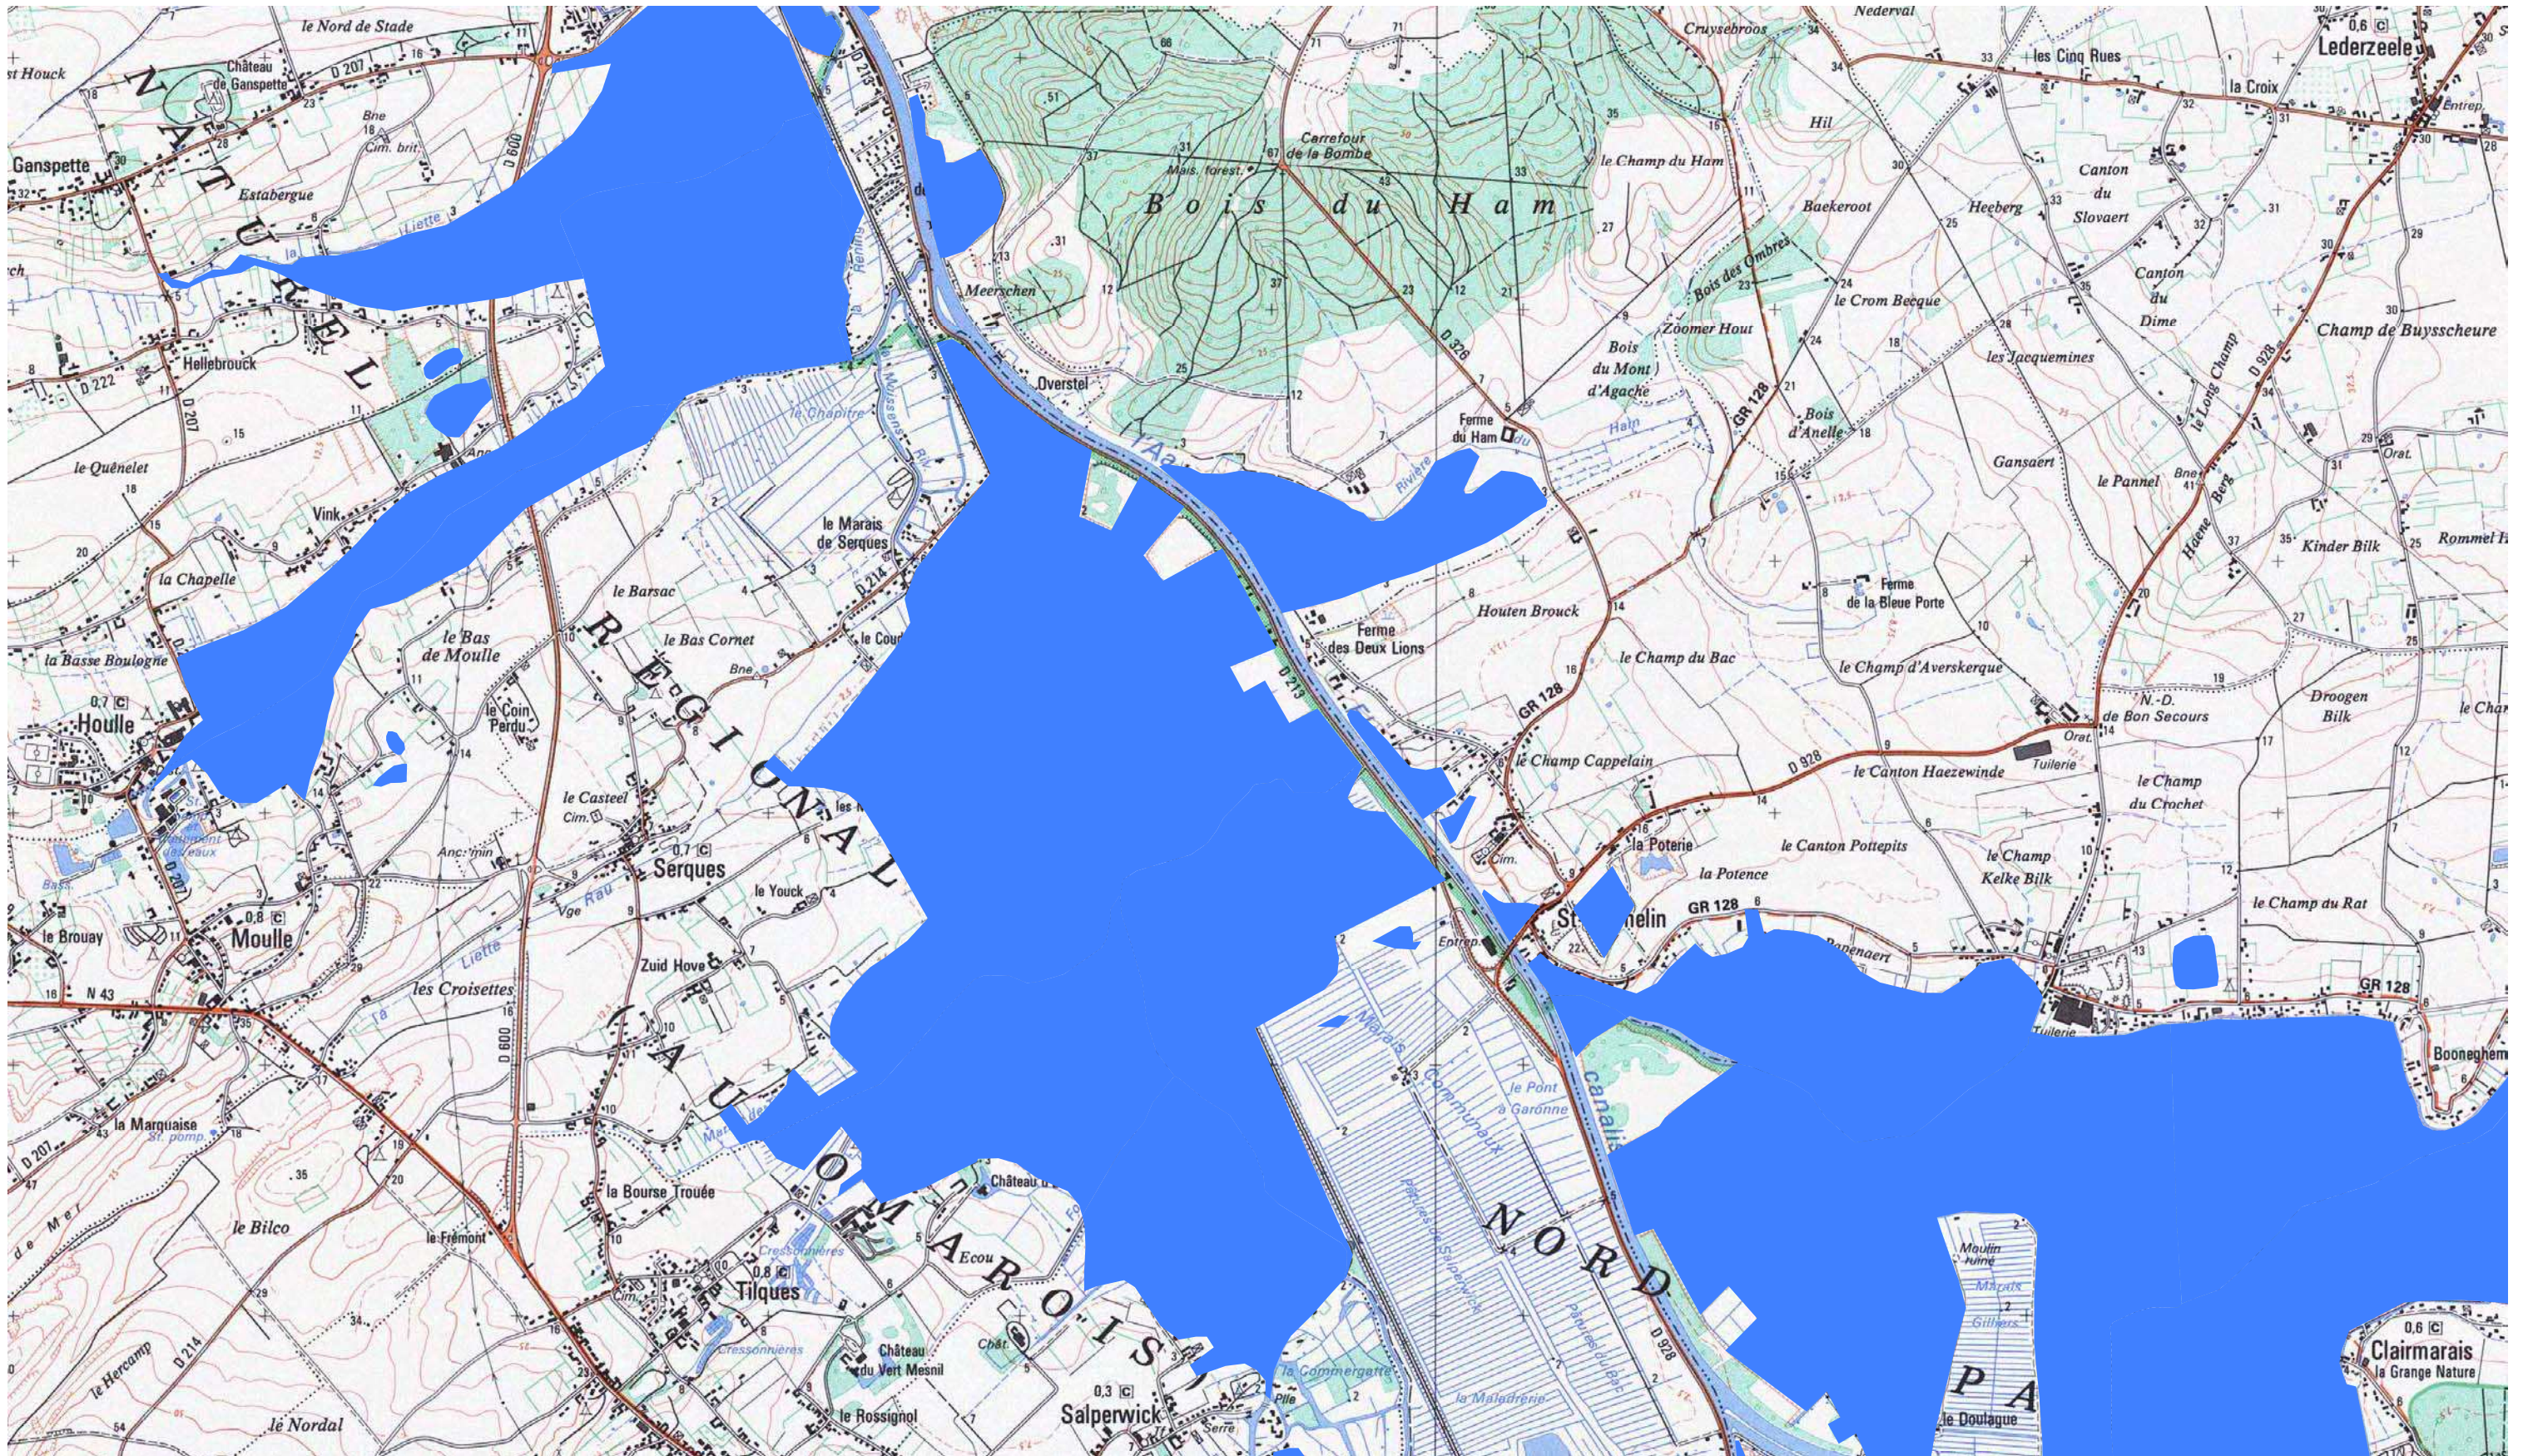

Temps de retour des crues de l'Aa à Wizernes >50 ans

Temps de retour des crues de l'Aa à Wizernes >50 ans

# INONDATIONS DE SAINT-OMER

Temps de retour des crues de l'Aa à Wizernes >50 ans

Temps de retour des crues de l'Aa à Wizernes >50 ans

Temps de retour des crues de l'Aa à Wizernes >50 ans