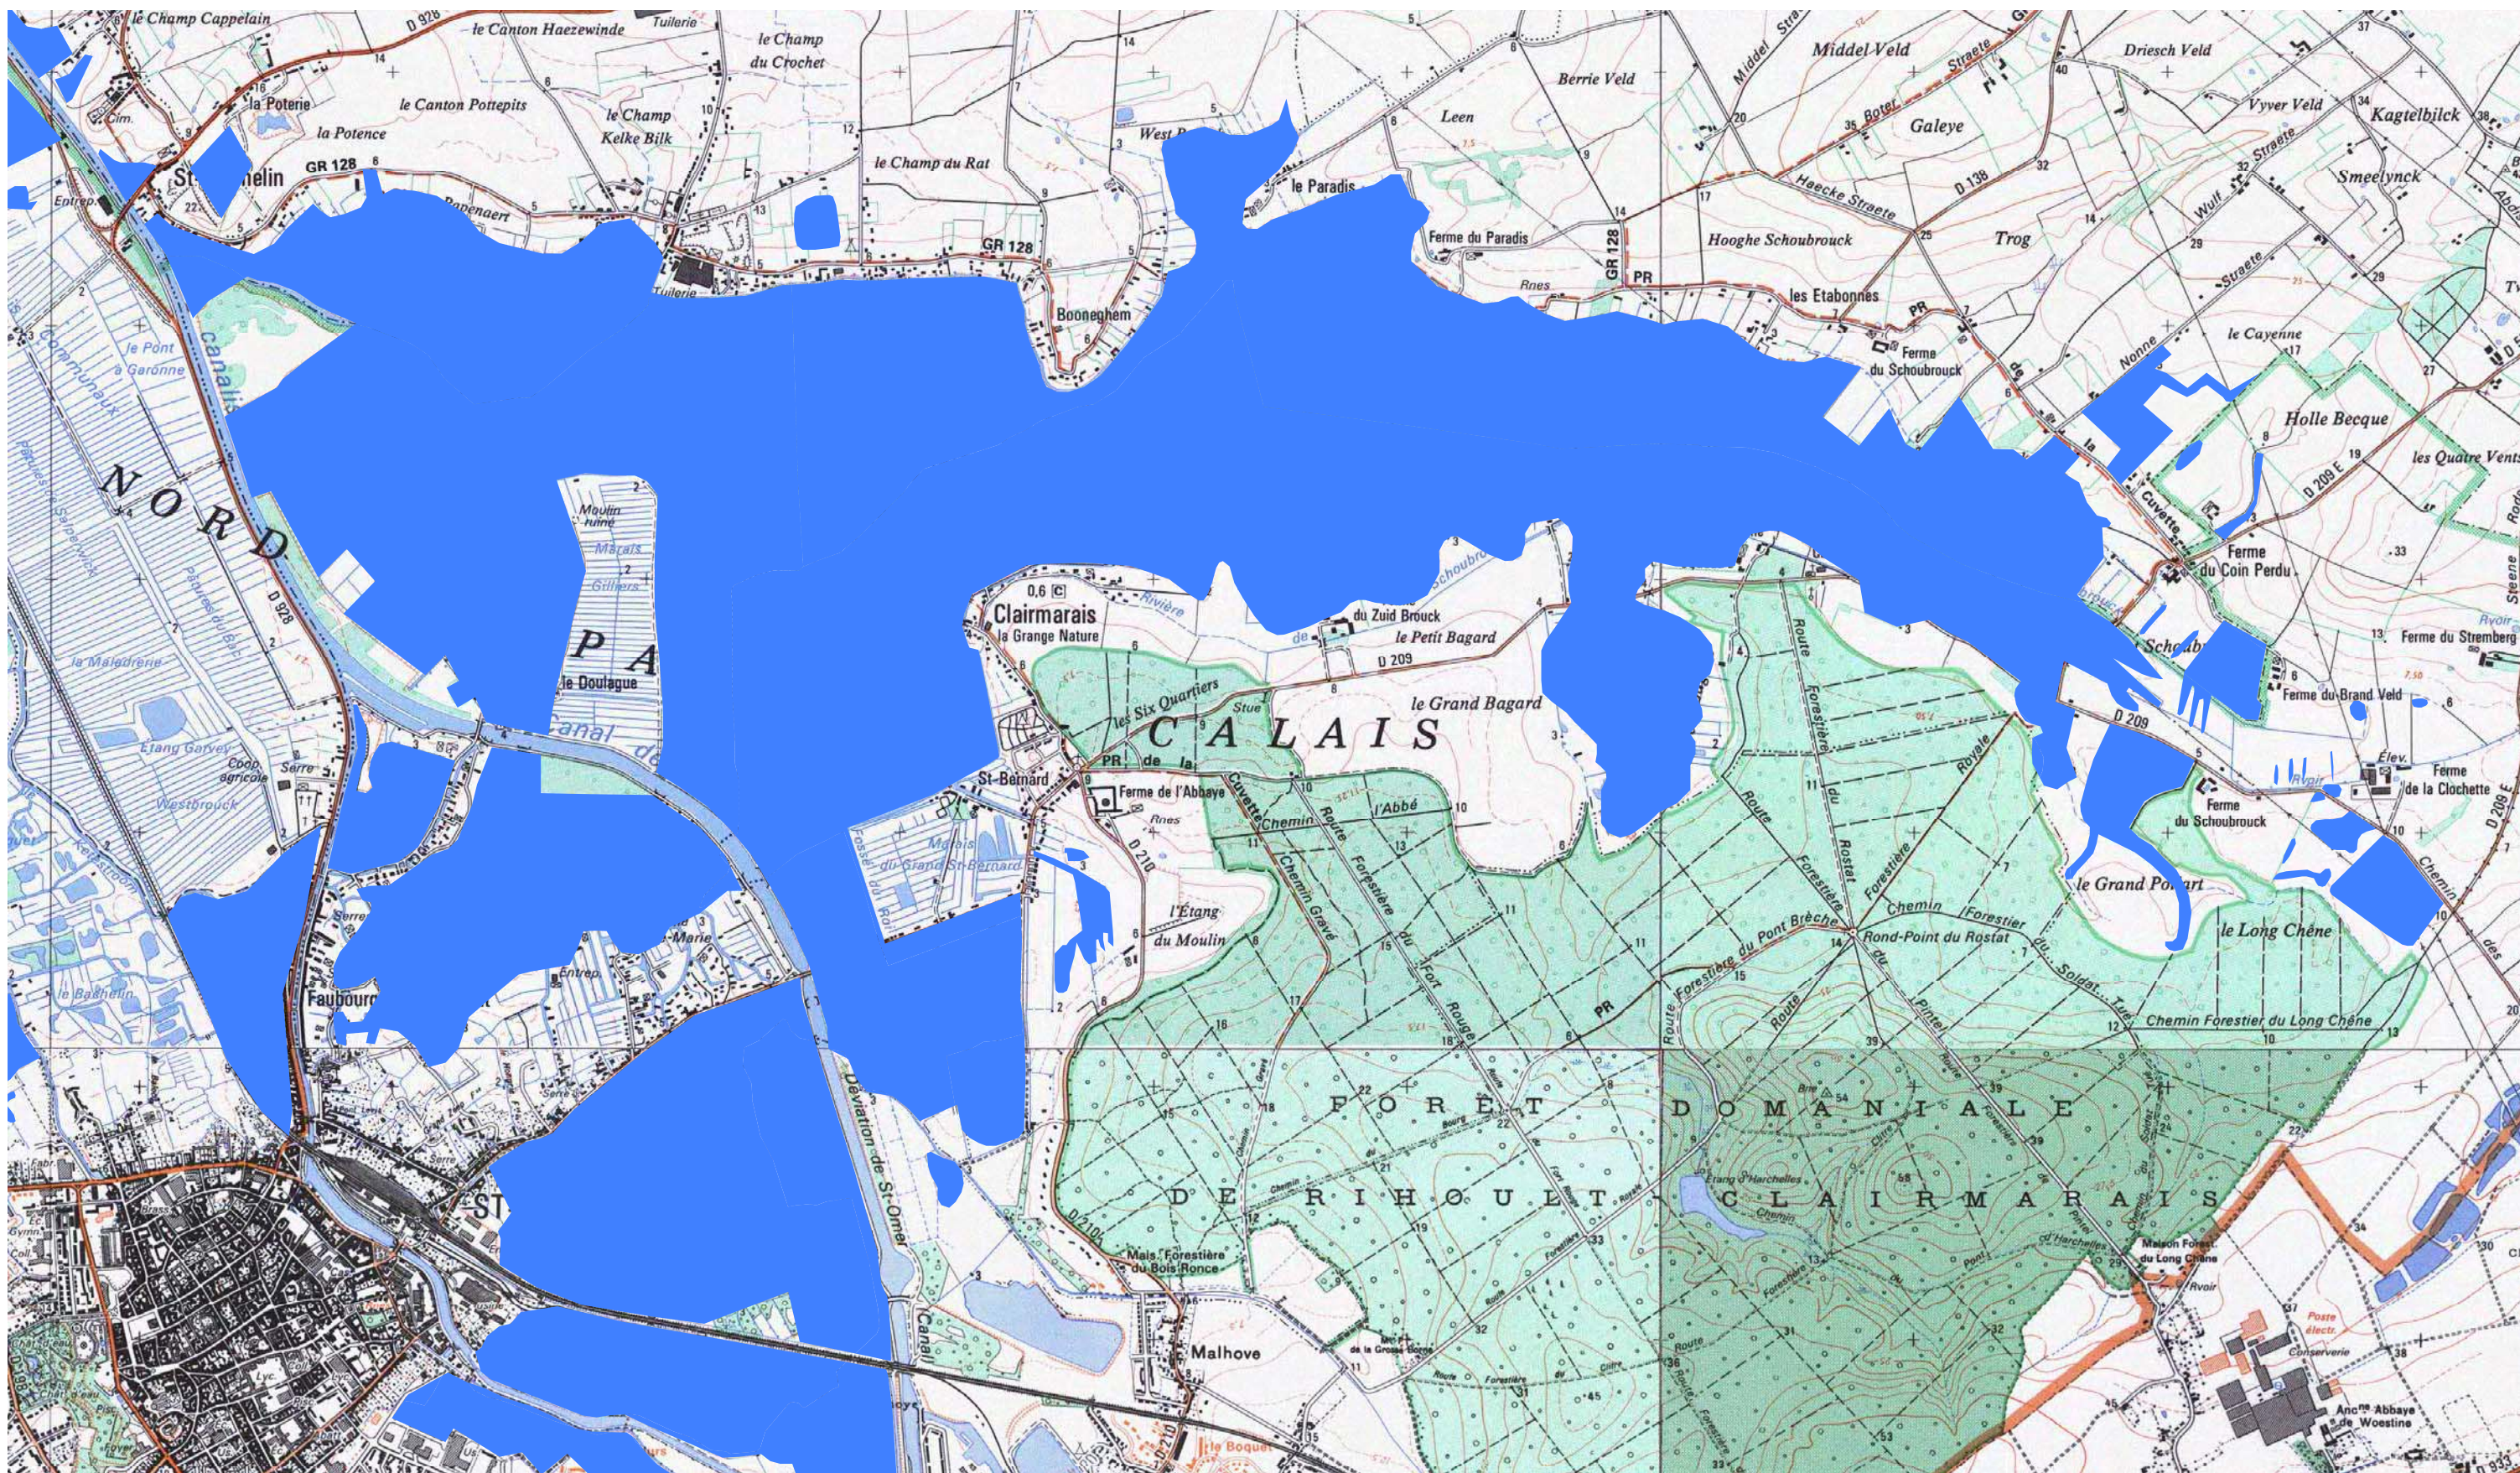

Temps de retour des crues de l'Aa à Wizernes >50 ans

Temps de retour des crues de l'Aa à Wizernes >50 ans

# INONDATIONS DE SAINT-OMER

Temps de retour des crues de l'Aa à Wizernes >50 ans

Temps de retour des crues de l'Aa à Wizernes >50 ans

Temps de retour des crues de l'Aa à Wizernes >50 ans