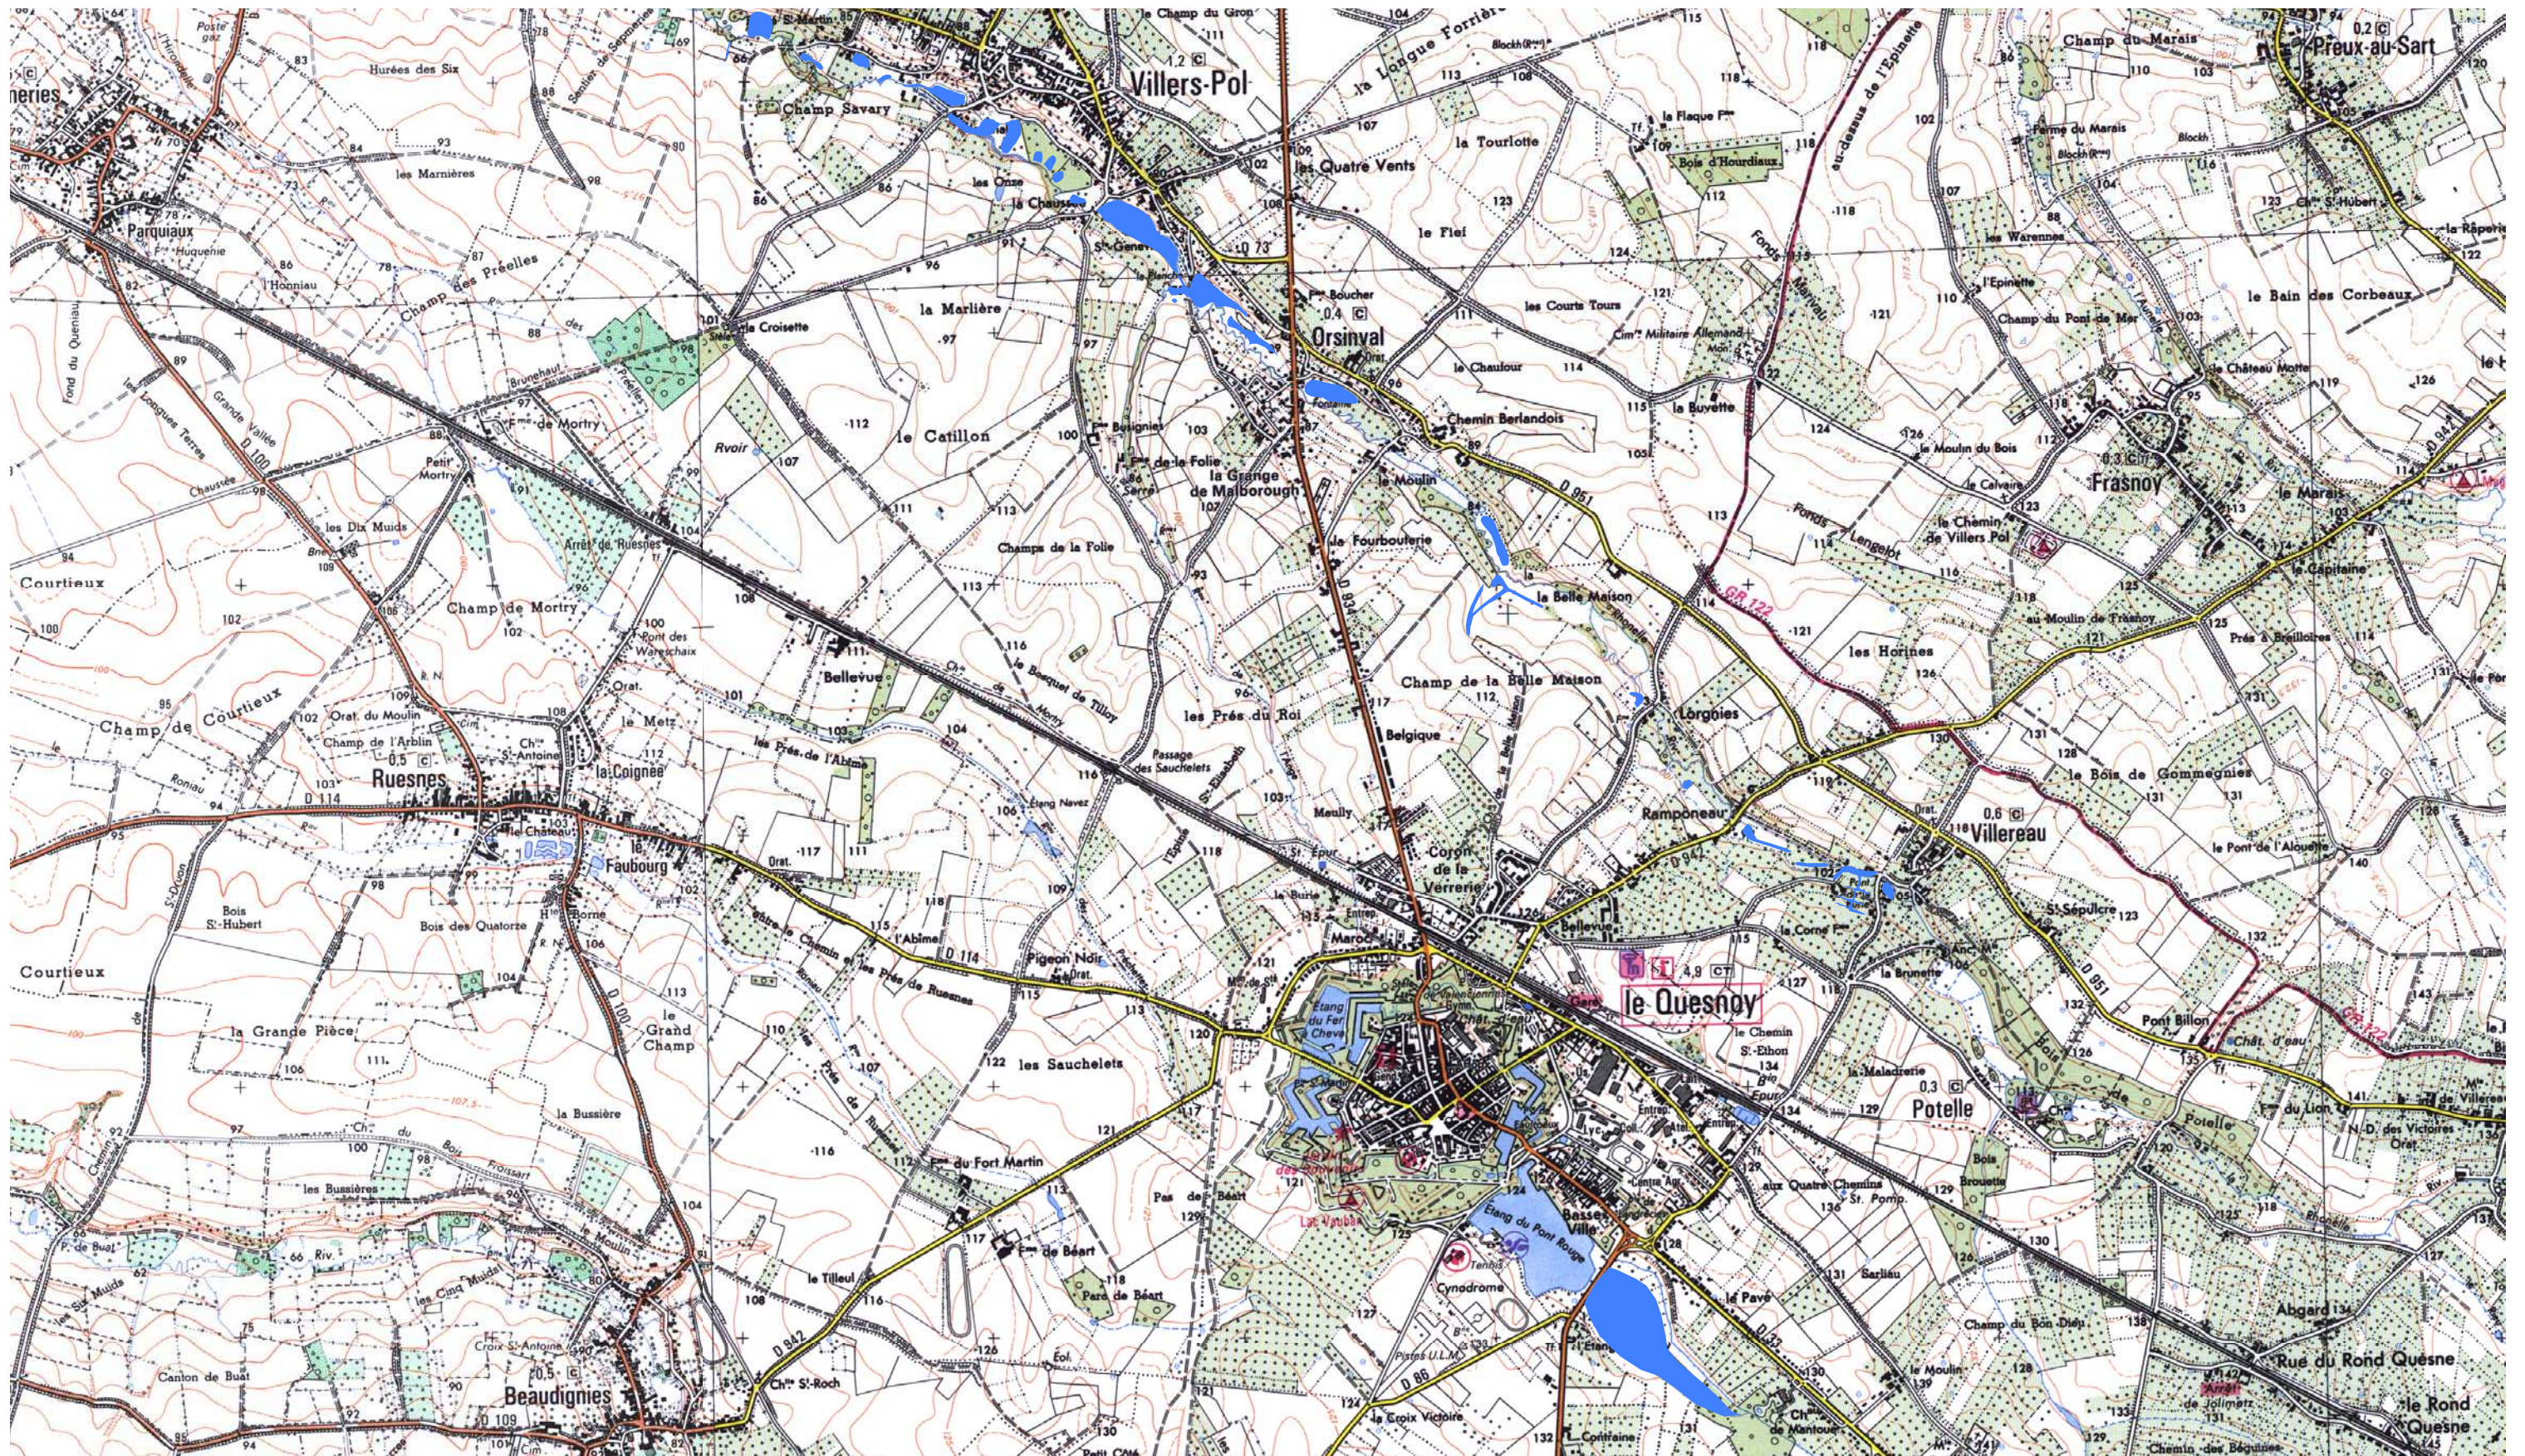

INONDATIONS DE LA RHONELLE

La Rhonelle de l'amont (Villereau) vers l'aval (Aulnoy les Valenciennes)
Temps de retour des crues de la Rhonelle à Aulnoy ~ 50 ans

INONDATIONS DE LA RHONELLE

La Rhonelle de l'amont (Villereau) vers l'aval (Aulnoy les Valenciennes)
Temps de retour des crues de la Rhonelle à Aulnoy ~ 50 ans

INONDATIONS DE LA RHONELLE

La Rhonelle de l'amont (Villereau) vers l'aval (Aulnoy les Valenciennes)
Temps de retour des crues de la Rhonelle à Aulnoy ~ 50 ans