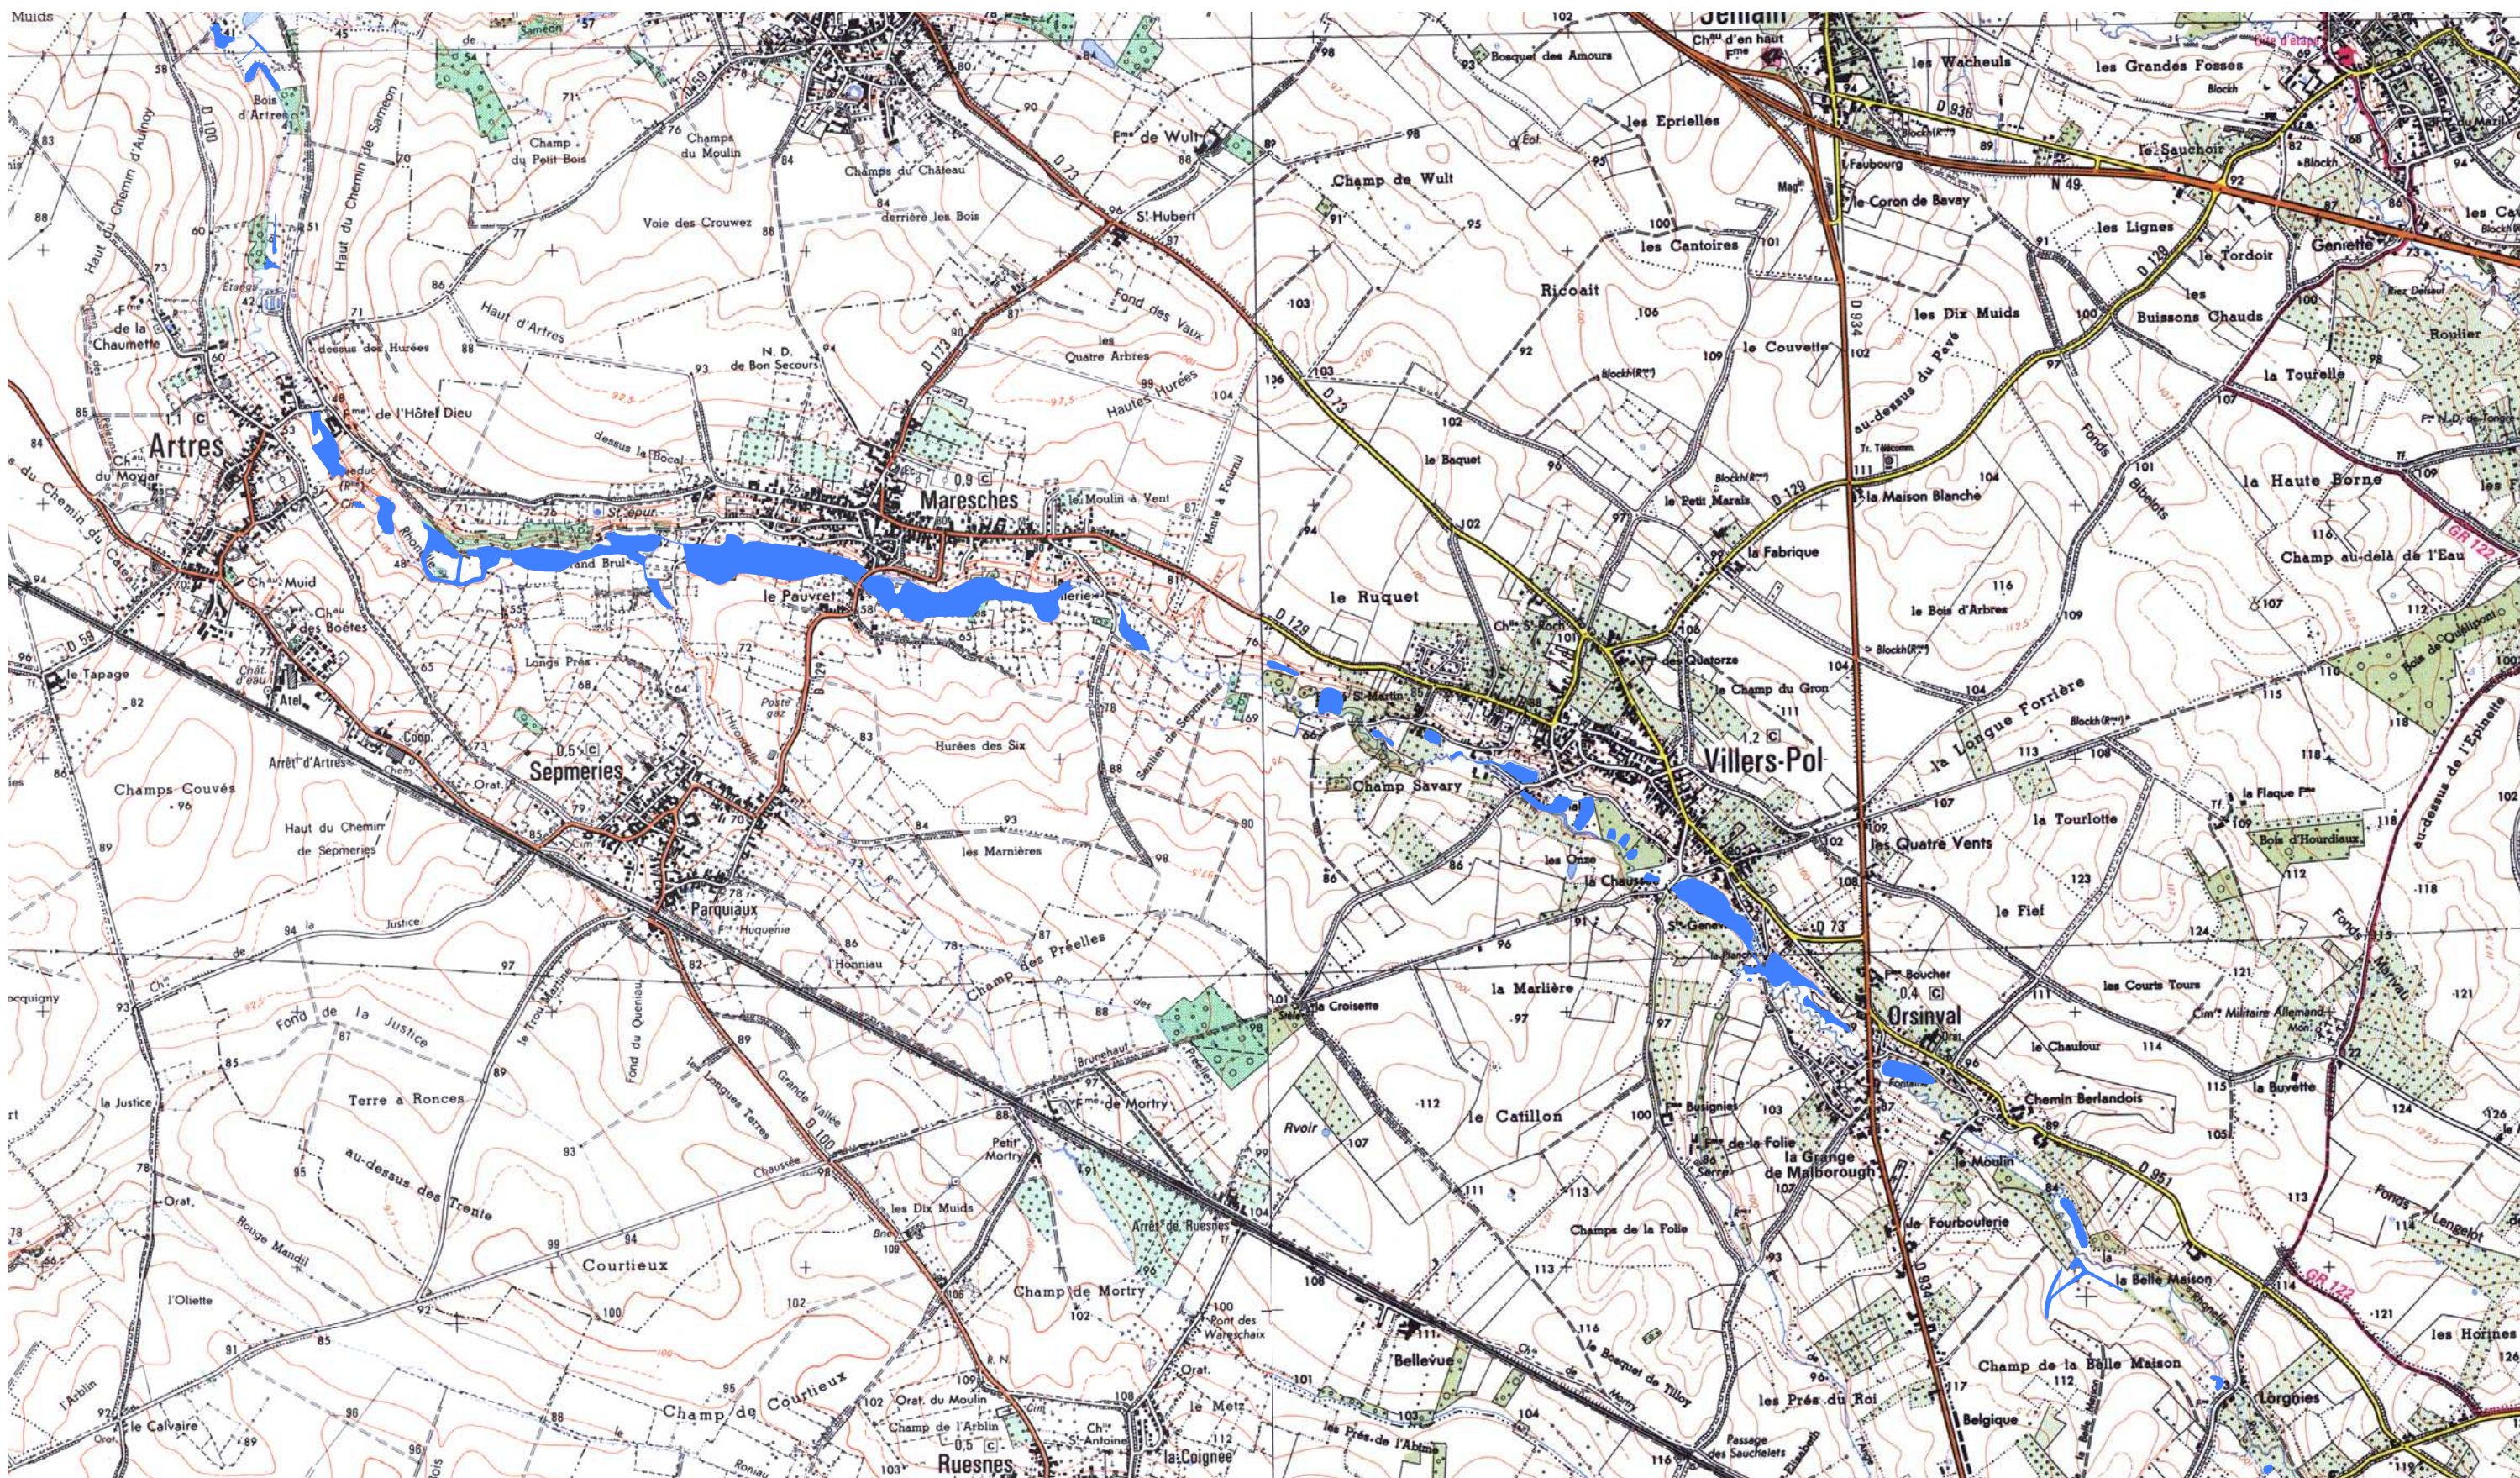

INONDATIONS DE LA RHONELLE

La Rhonelle de l'amont (Villereau) vers l'aval (Aulnoy les Valenciennes)
Temps de retour des crues de la Rhonelle à Aulnoy ~ 50 ans

INONDATIONS DE LA RHONELLE

La Rhonelle de l'amont (Villereau) vers l'aval (Aulnoy les Valenciennes)
Temps de retour des crues de la Rhonelle à Aulnoy ~ 50 ans

INONDATIONS DE LA RHONELLE

La Rhonelle de l'amont (Villereau) vers l'aval (Aulnoy les Valenciennes)
Temps de retour des crues de la Rhonelle à Aulnoy ~ 50 ans