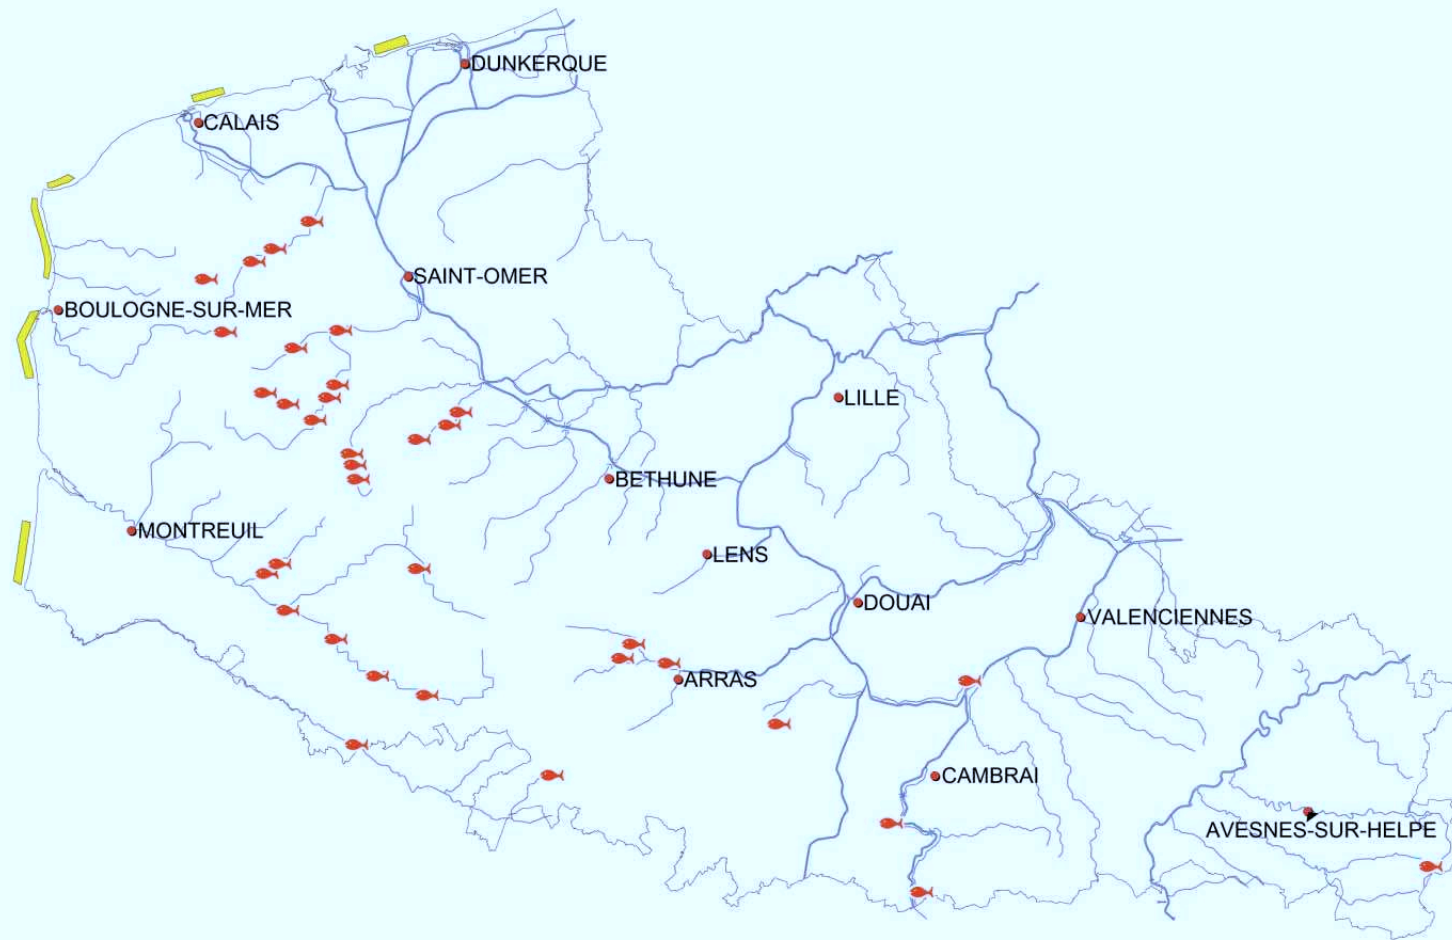

# Contribution de l'Etat en région au schéma des services collectifs des espaces naturels et ruraux - Région Nord / Pas de Calais

## Ressources

-  Pisciculture
-  Conchyliculture

Echelle : 1/1 000 000

© BDCARTO IGN -  
Sources DIREN  
© S.I.G. DIREN Nord Pas-de-Calais  
Schéma Espaces Naturels et Ruraux  
Carte : PisciConchyli.wor  
Fevrier 1999