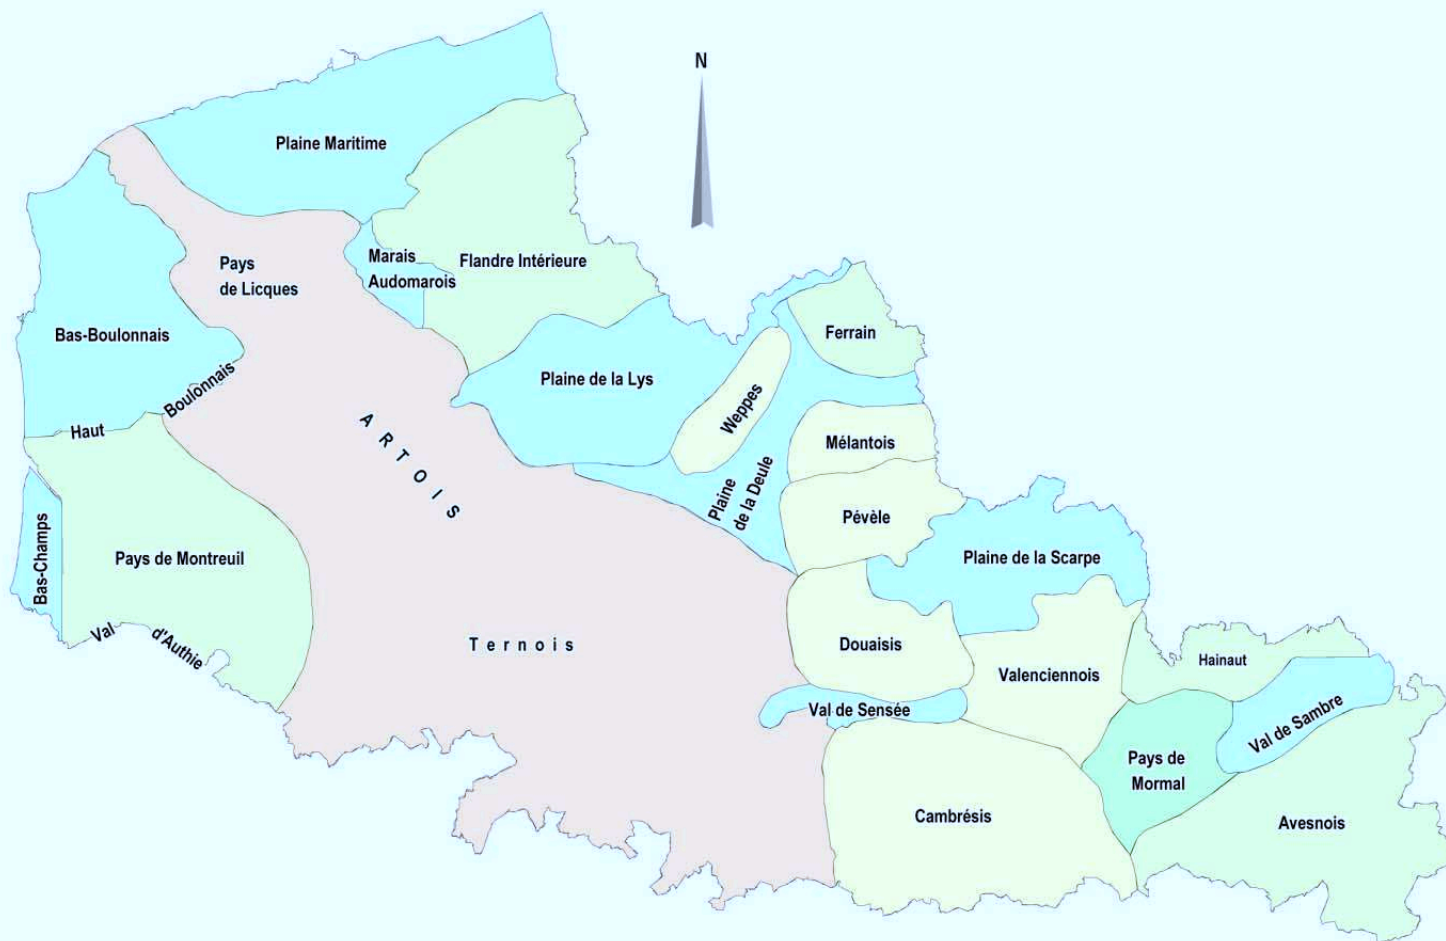

# Contribution de l'Etat en région au schéma des services collectifs des espaces naturels et ruraux - Région Nord / Pas de Calais

## PAYSAGES DE PAYS

- Littoral
- Plaines humides ou marais
- Bocages
- Grandes cultures
- Forêts
- Collines

Echelle : 1/1 000 000

© BDCARTO IGN - CorinLC  
© S.I.G. DIREN Nord Pas-de-Calais  
Schéma Espaces Naturels et Ruraux  
Carte : Pays.wor  
décembre 1998