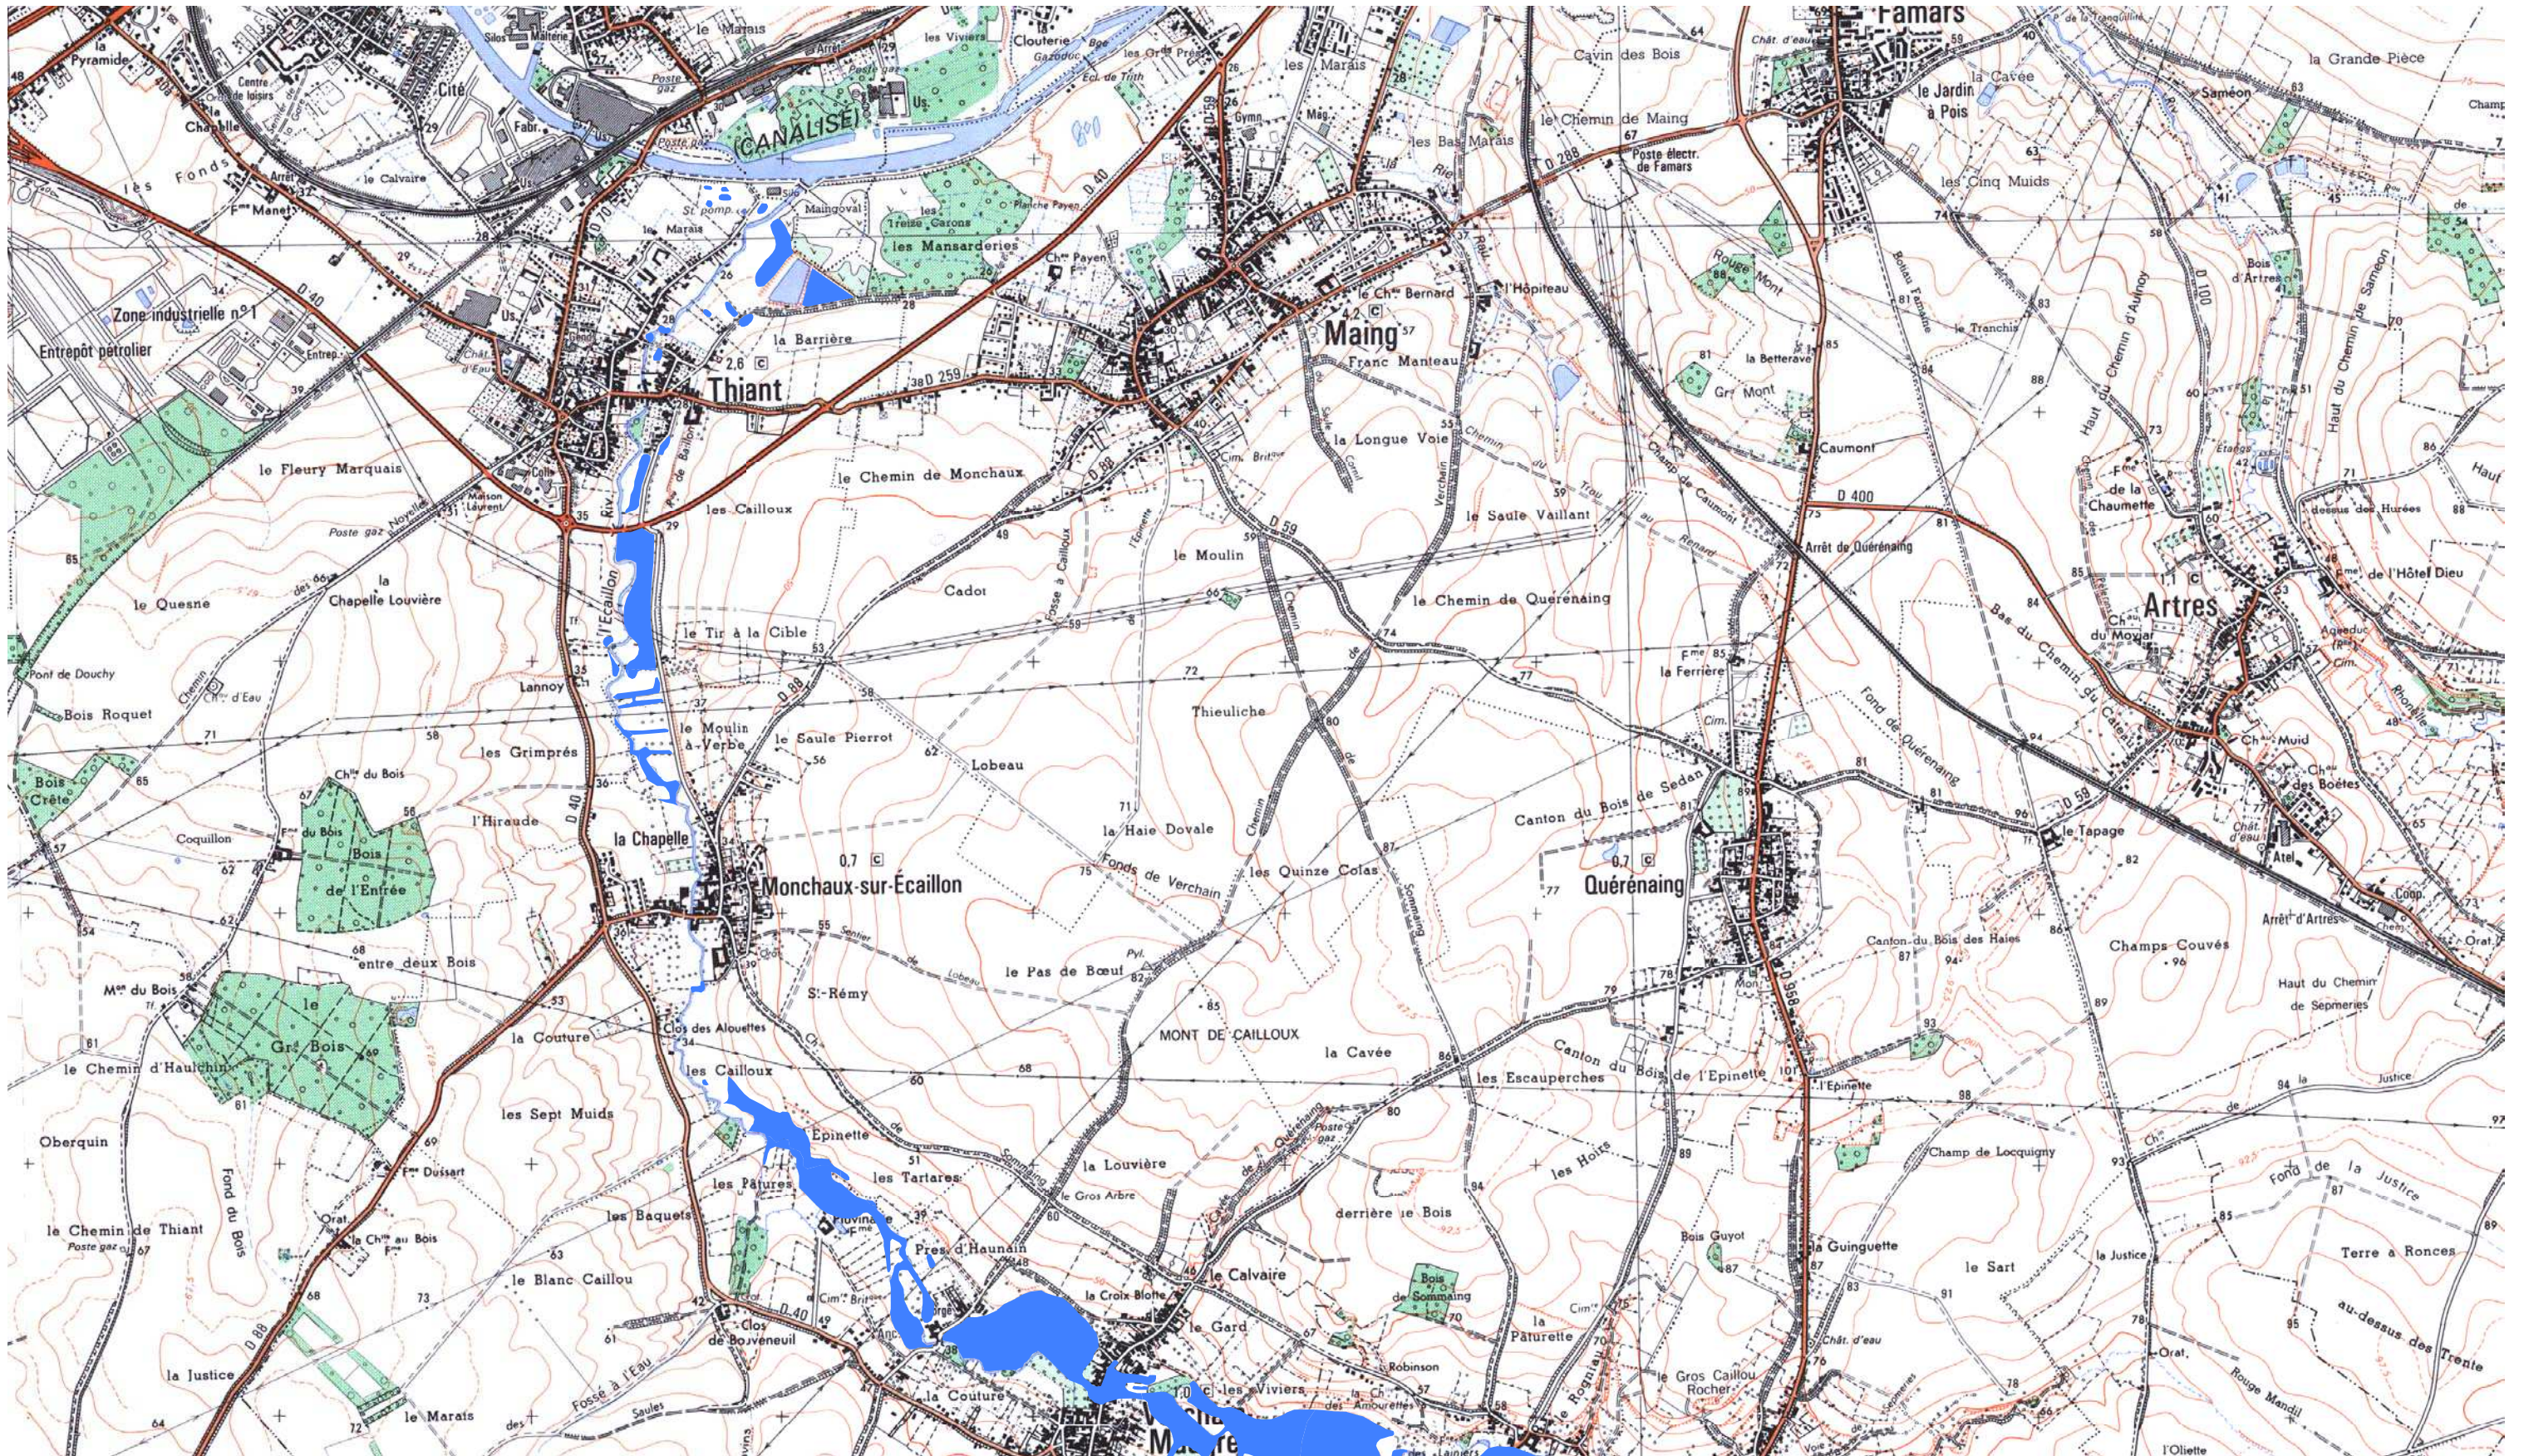

# INONDATIONS DE L'ECAILLON

L'Ecaillon de l'aval (Thiant) vers l'amont (Louvigny)  
Temps de retour des crues de l'Ecaillon à Thiant ~ 50 ans