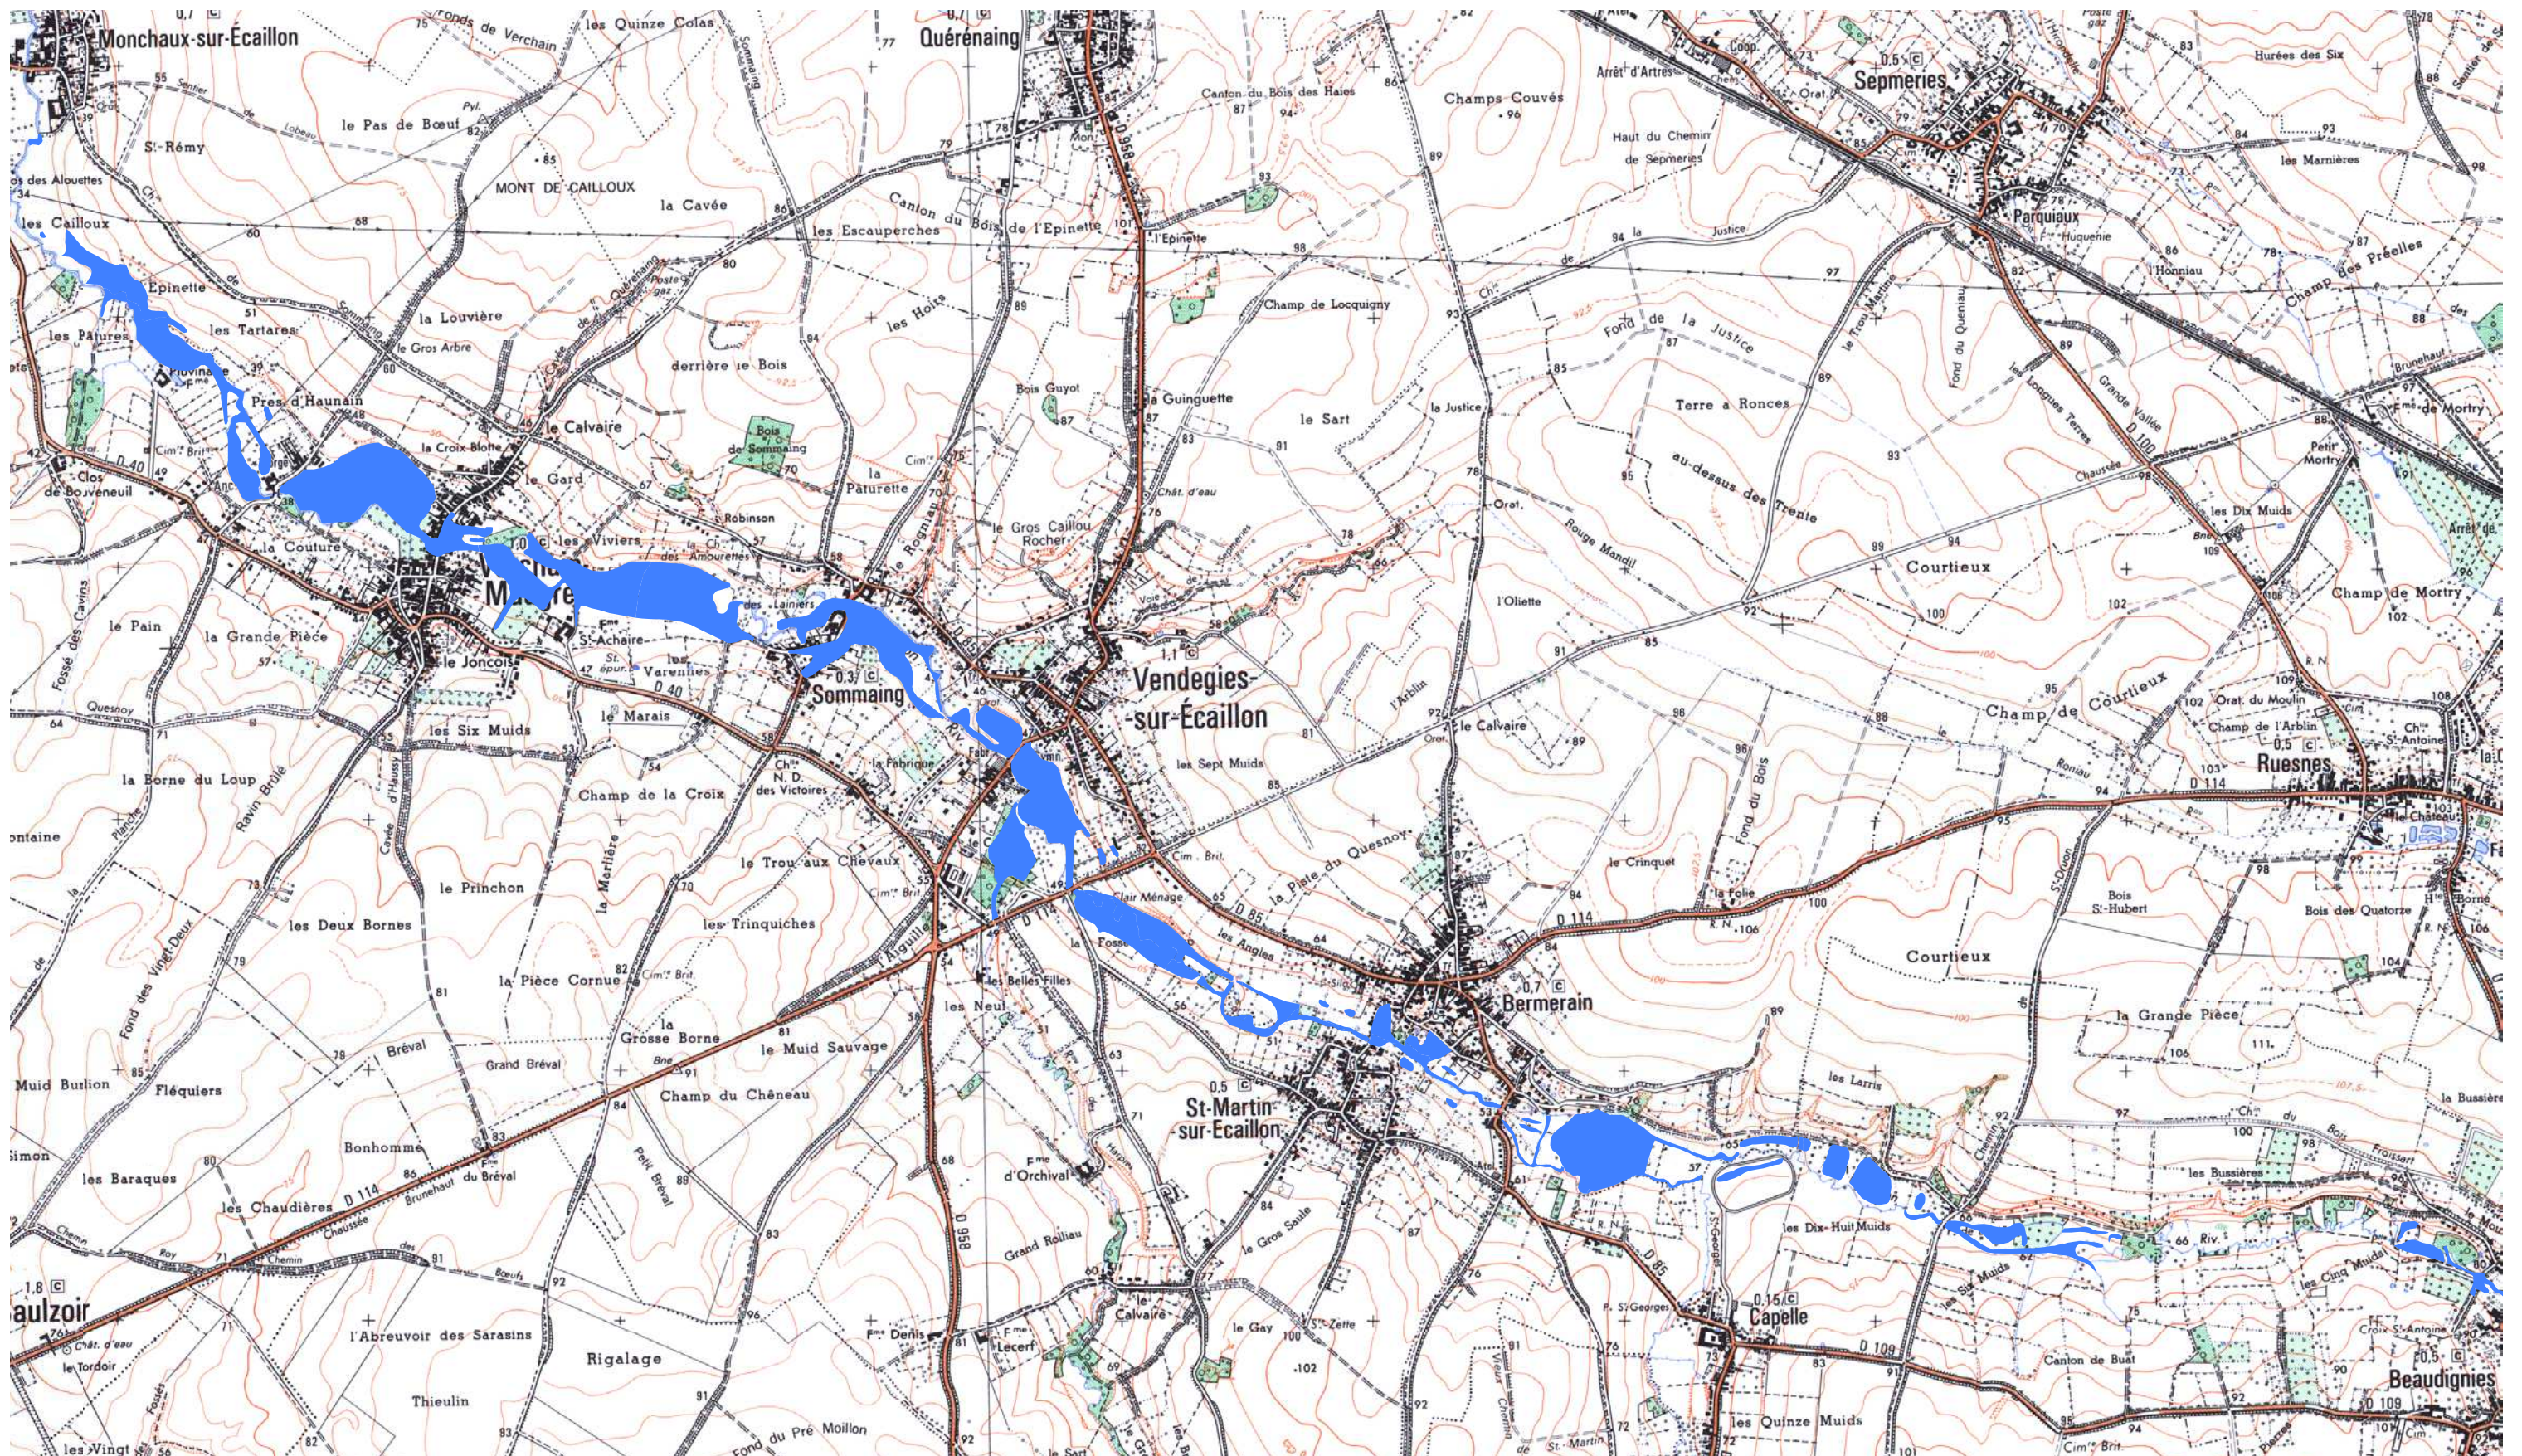

# INONDATIONS DE L'ECAILLON

L'Ecaillon de l'aval (Thiant) vers l'amont (Louvigny)  
Temps de retour des crues de l'Ecaillon à Thiant ~ 50 ans