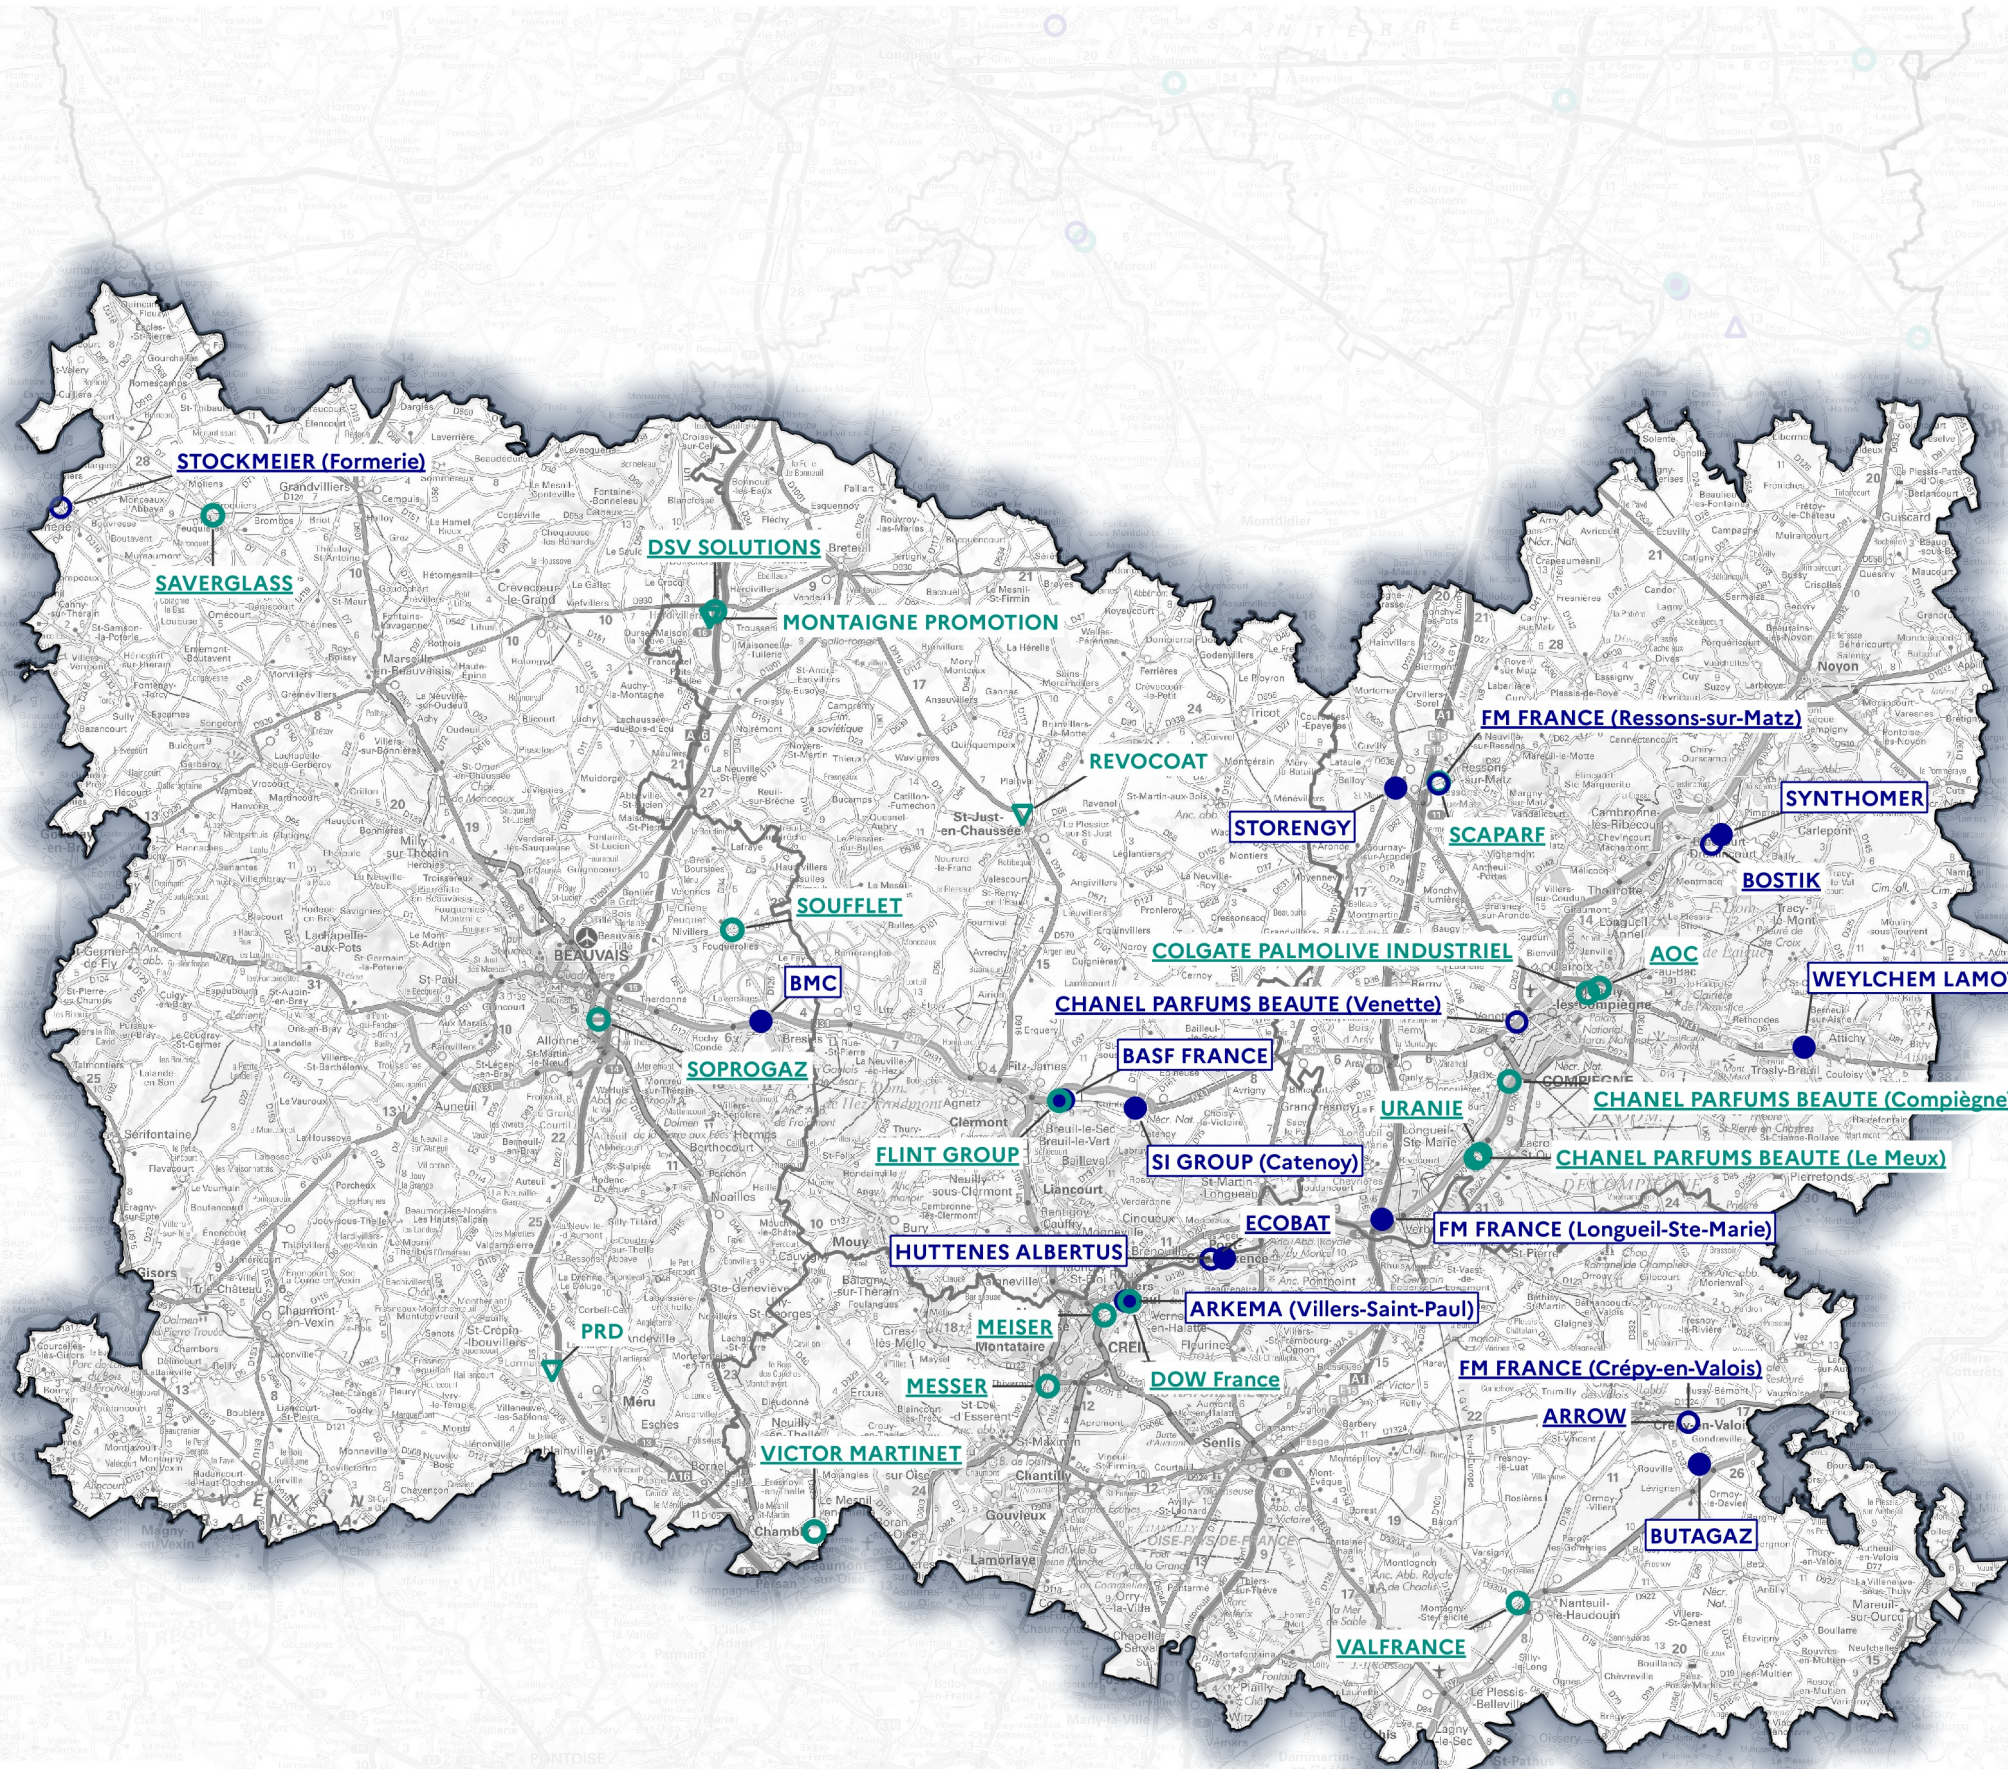

Sites SEVESO

Unité Départementale de l'Oise

Sites SEVESO

- SSB
- SSB et PPRT
- SSH
- SSH et PPRT
- ▼ Projet SSB
- ▲ Projet SSH

SSH/SSB : Seveso Seuil Haut/Bas
PPRT : Plan de Prévention des Risques Technologiques