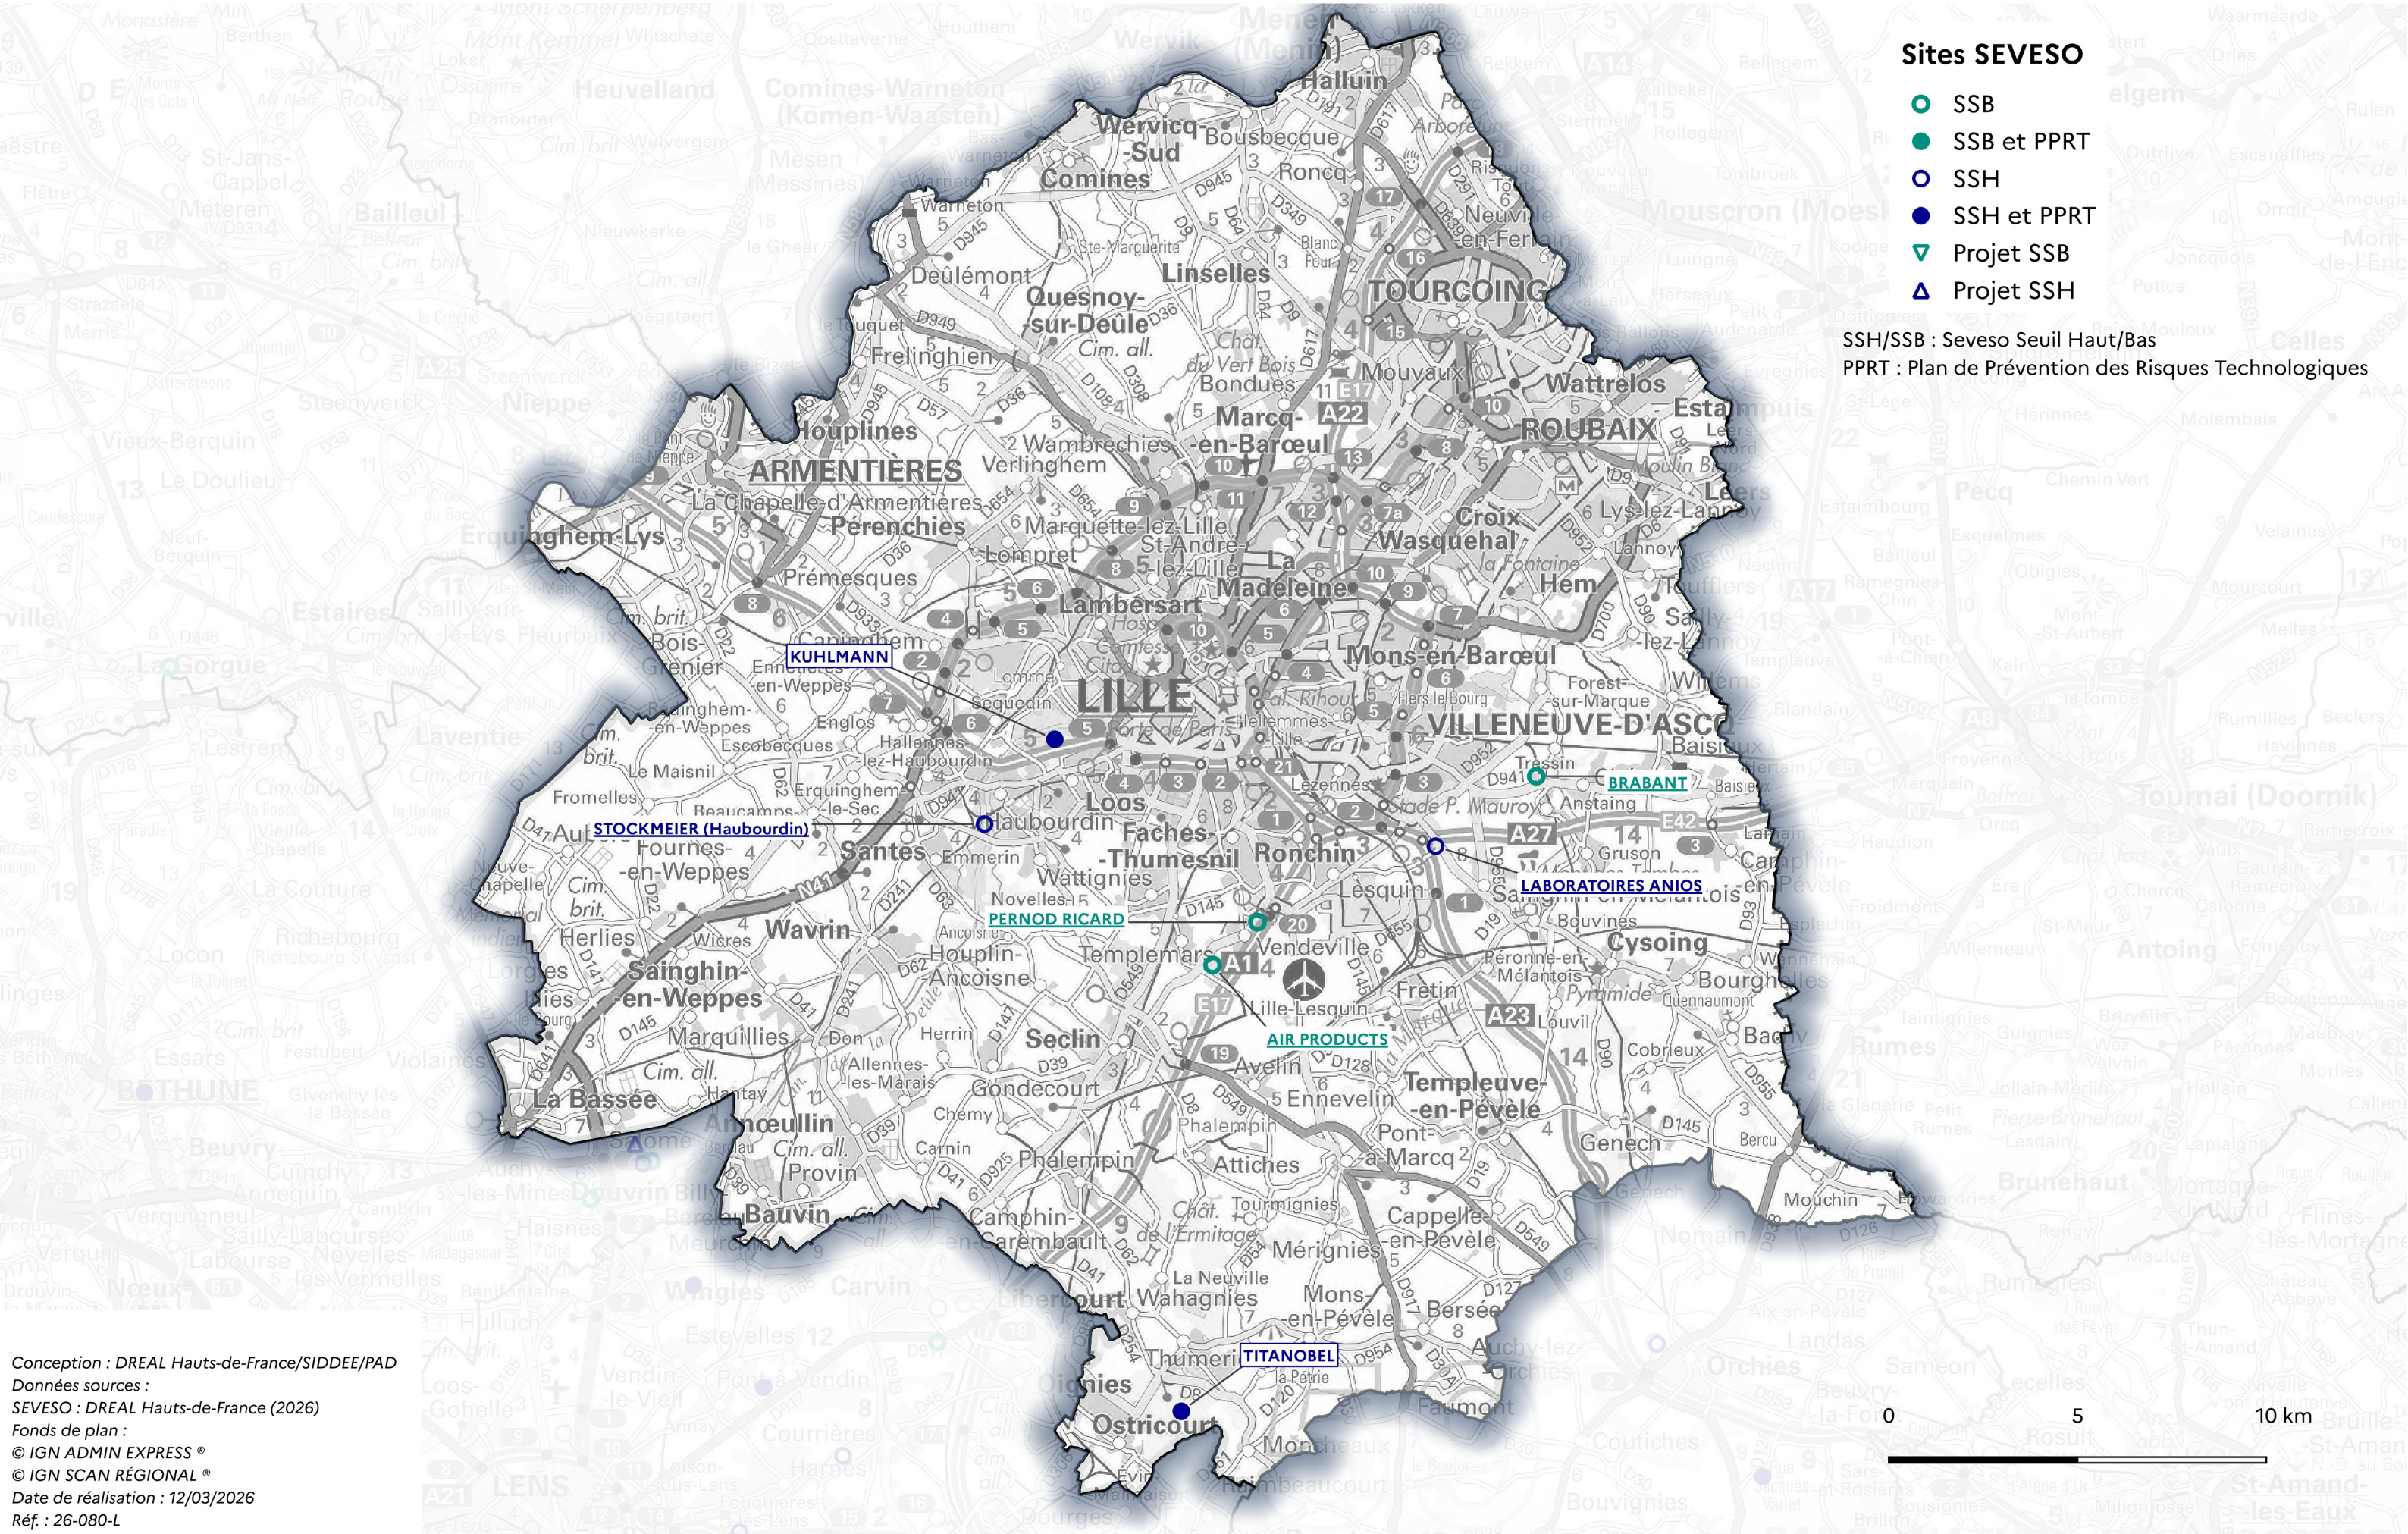

# Sites SEVESO

Unité Départementale de Lille

## Sites SEVESO

- SSB
- SSB et PPRT
- SSH
- SSH et PPRT
- ▼ Projet SSB
- ▲ Projet SSH

SSH/SSB : Seveso Seuil Haut/Bas  
 PPRT : Plan de Prévention des Risques Technologiques

Conception : DREAL Hauts-de-France/SIDDEE/PAD  
 Données sources :  
 SEVESO : DREAL Hauts-de-France (2026)  
 Fonds de plan :  
 © IGN ADMIN EXPRESS®  
 © IGN SCAN RÉGIONAL®  
 Date de réalisation : 12/03/2026  
 Réf. : 26-080-L