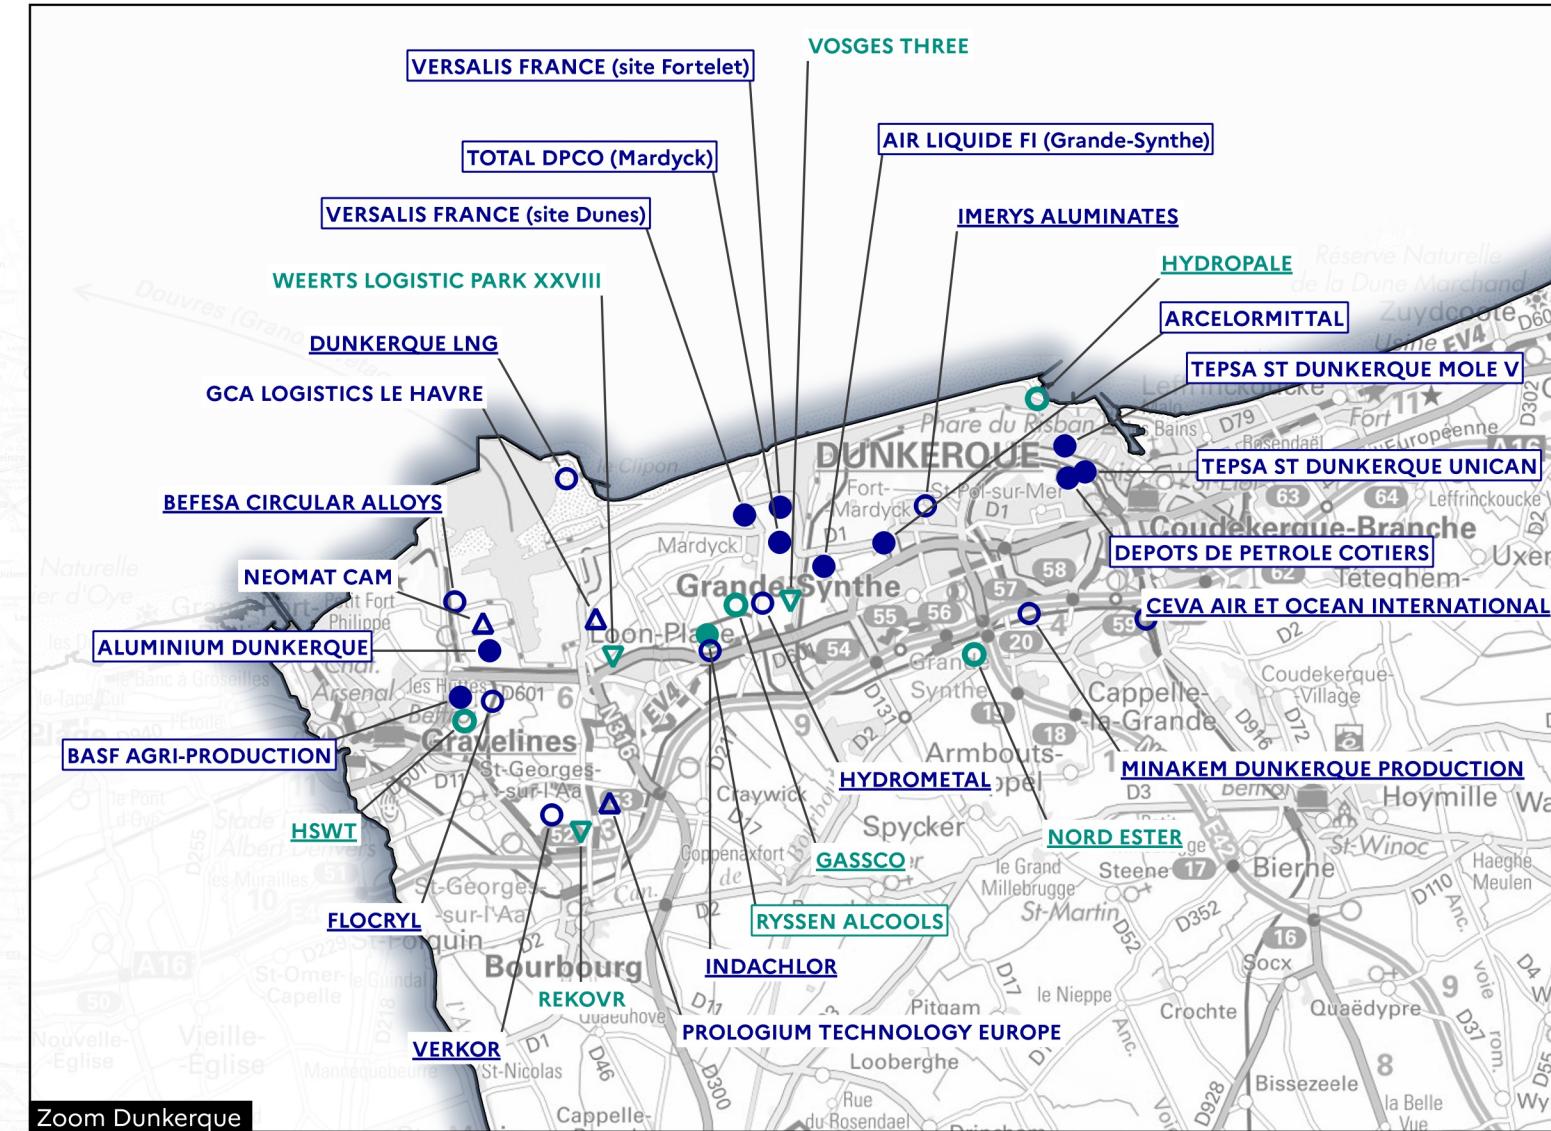

Sites SEVESO

Département du Nord

Sites SEVESO

- SSB
- SSB et PPRT
- SSH
- SSH et PPRT
- ▽ Projet SSB
- △ Projet SSH

SSH/SSB : Seveso Seuil Haut/Bas
PPRT : Plan de Prévention des Risques Technologiques