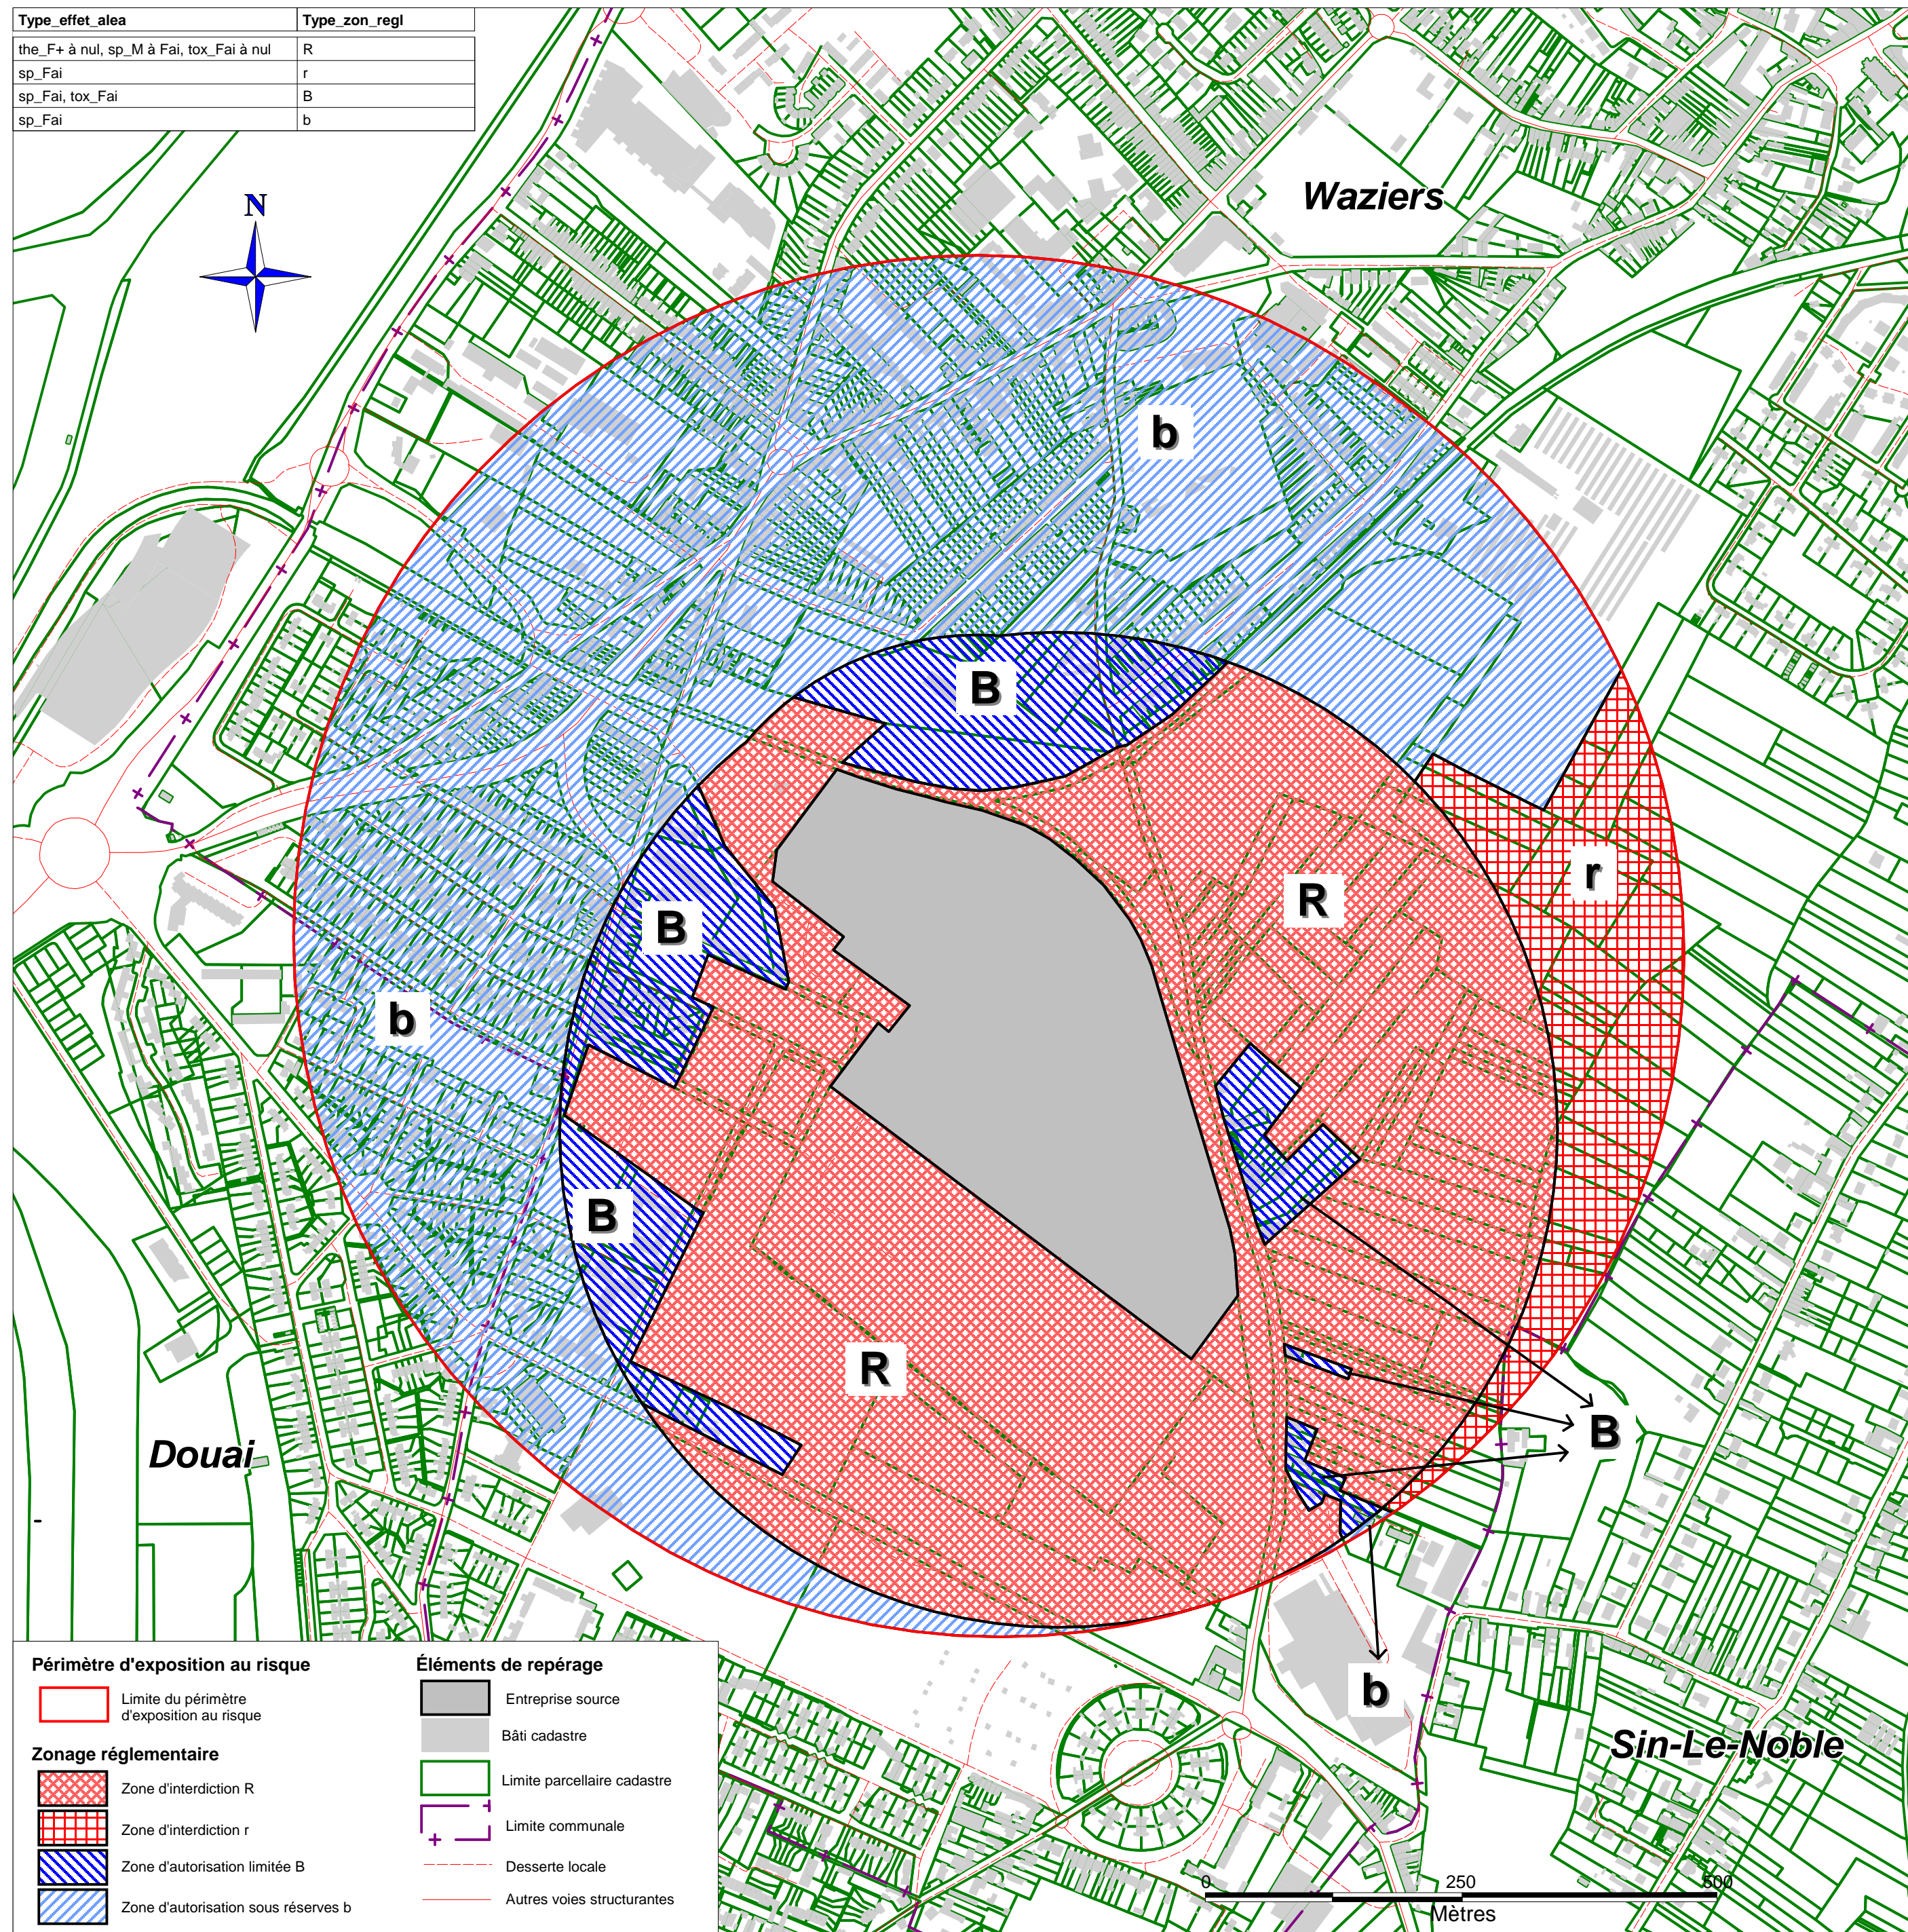

PRÉFECTURE DU NORD

Direction
Départementale des
Territoires et de la
Mer du Nord

PPR approuvé le :

Plan de Prévention des Risques Technologiques (PPRT)

SOGIF - WAZIERS

Communes de :

DOUAI - SIN-LE-NOBLE - WAZIERS

Echelle 1/5000 ème
Format A2 Paysage

juin 2010

Type_effet_alea	Type_zon_regl
the_F+ à nul, sp_M à Fai, tox_Fai à nul	R
sp_Fai	r
sp_Fai, tox_Fai	B
sp_Fai	b

Périmètre d'exposition au risque

Limite du périmètre d'exposition au risque

Zonage réglementaire

Zone d'interdiction R

Zone d'interdiction r

Zone d'autorisation limitée B

Zone d'autorisation sous réserves b

Éléments de repérage

Entreprise source

Bâti cadastre

Limite parcellaire cadastre

Limite communale

Desserte locale

Autres voies structurantes