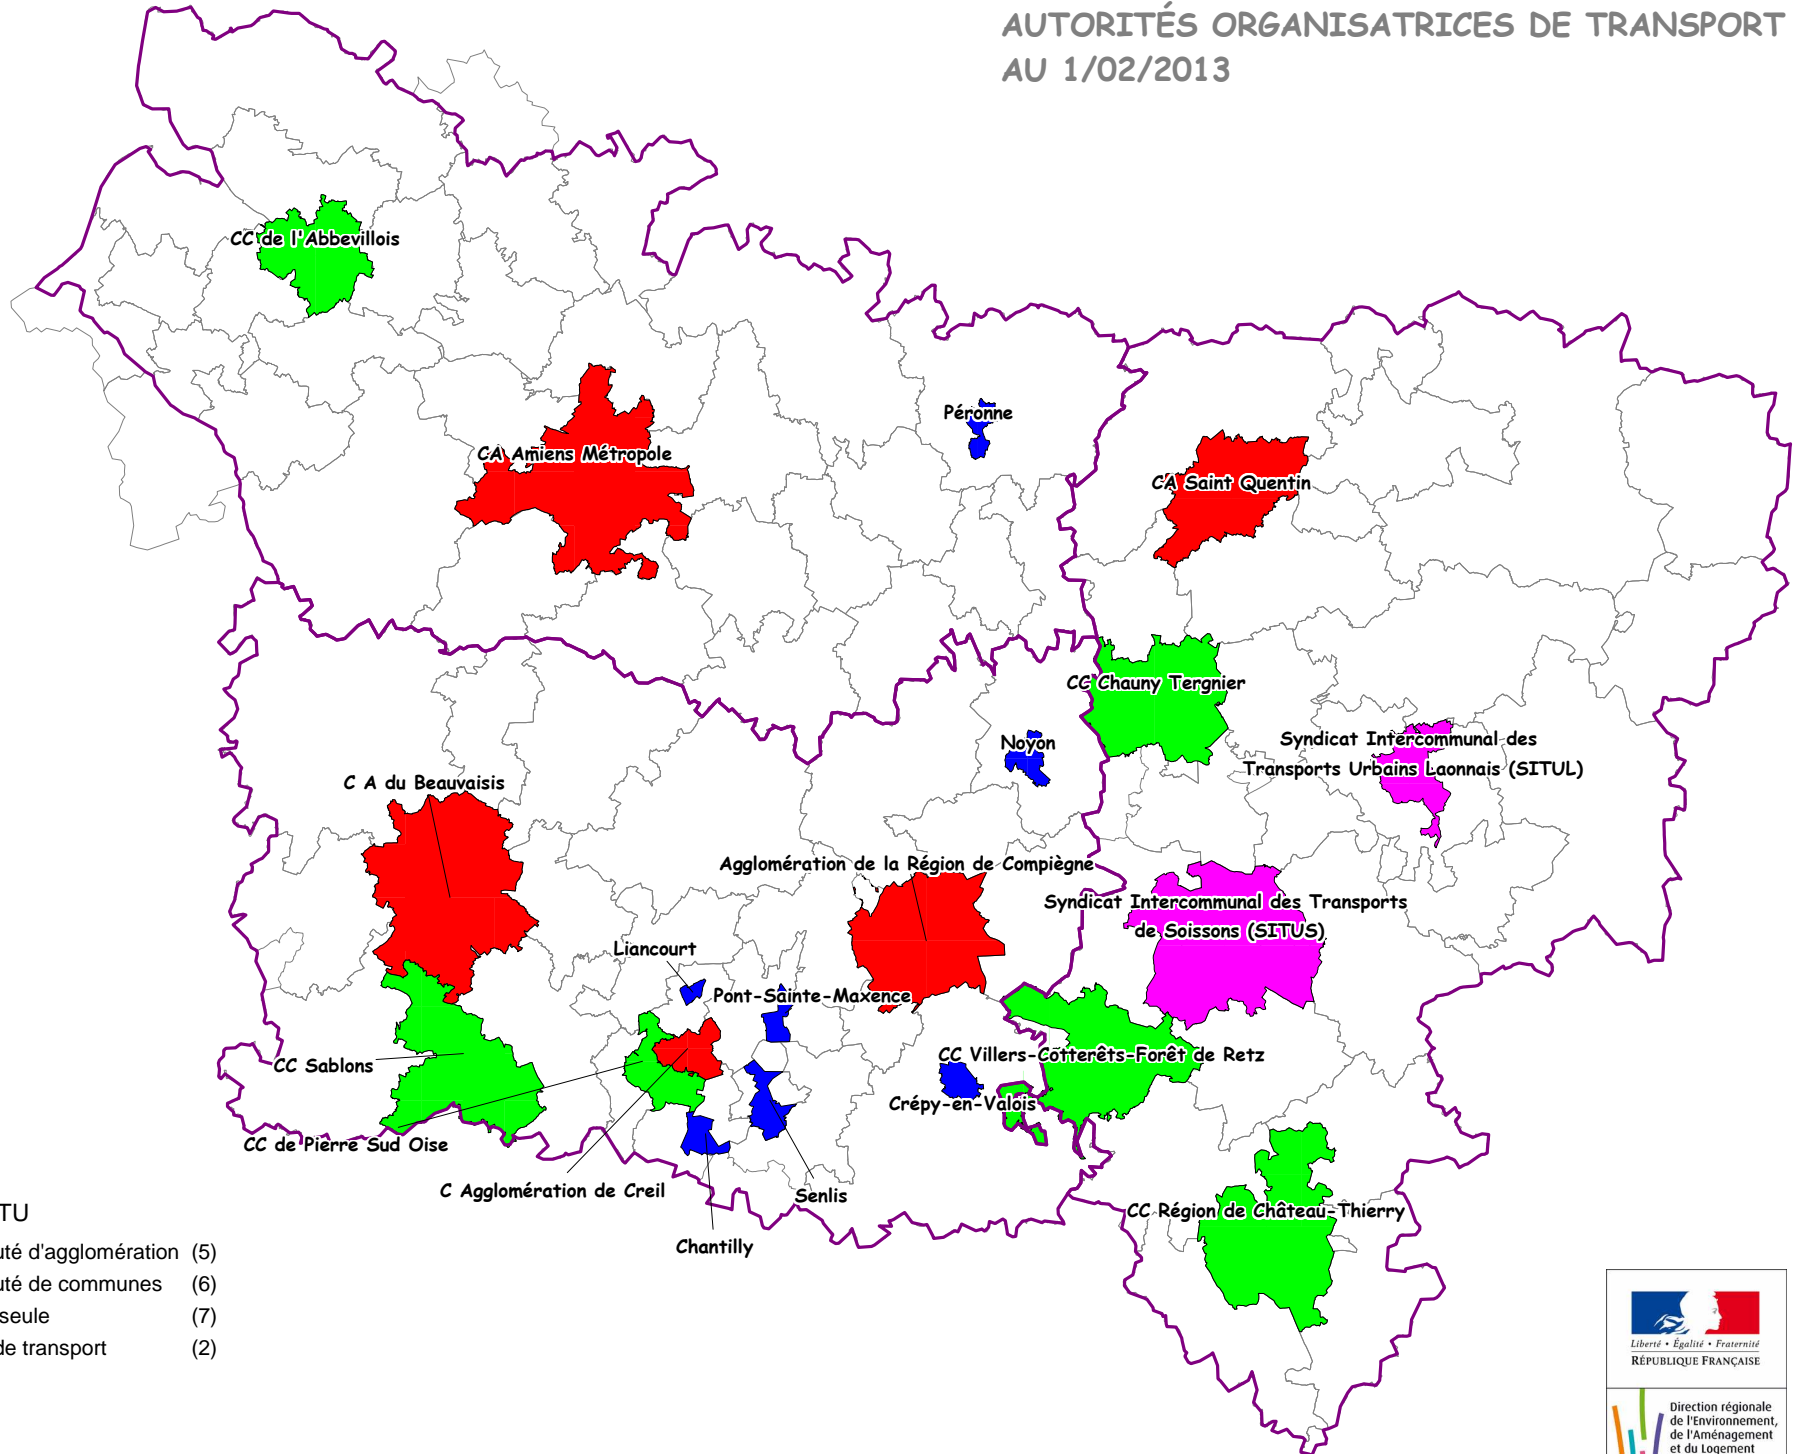

# PICARDIE : NATURE JURIDIQUE DES AUTORITÉS ORGANISATRICES DE TRANSPORT URBAIN AU 1/02/2013

## Légende AOTU

- Communauté d'agglomération (5)
- Communauté de communes (6)
- Commune seule (7)
- Syndicats de transport (2)