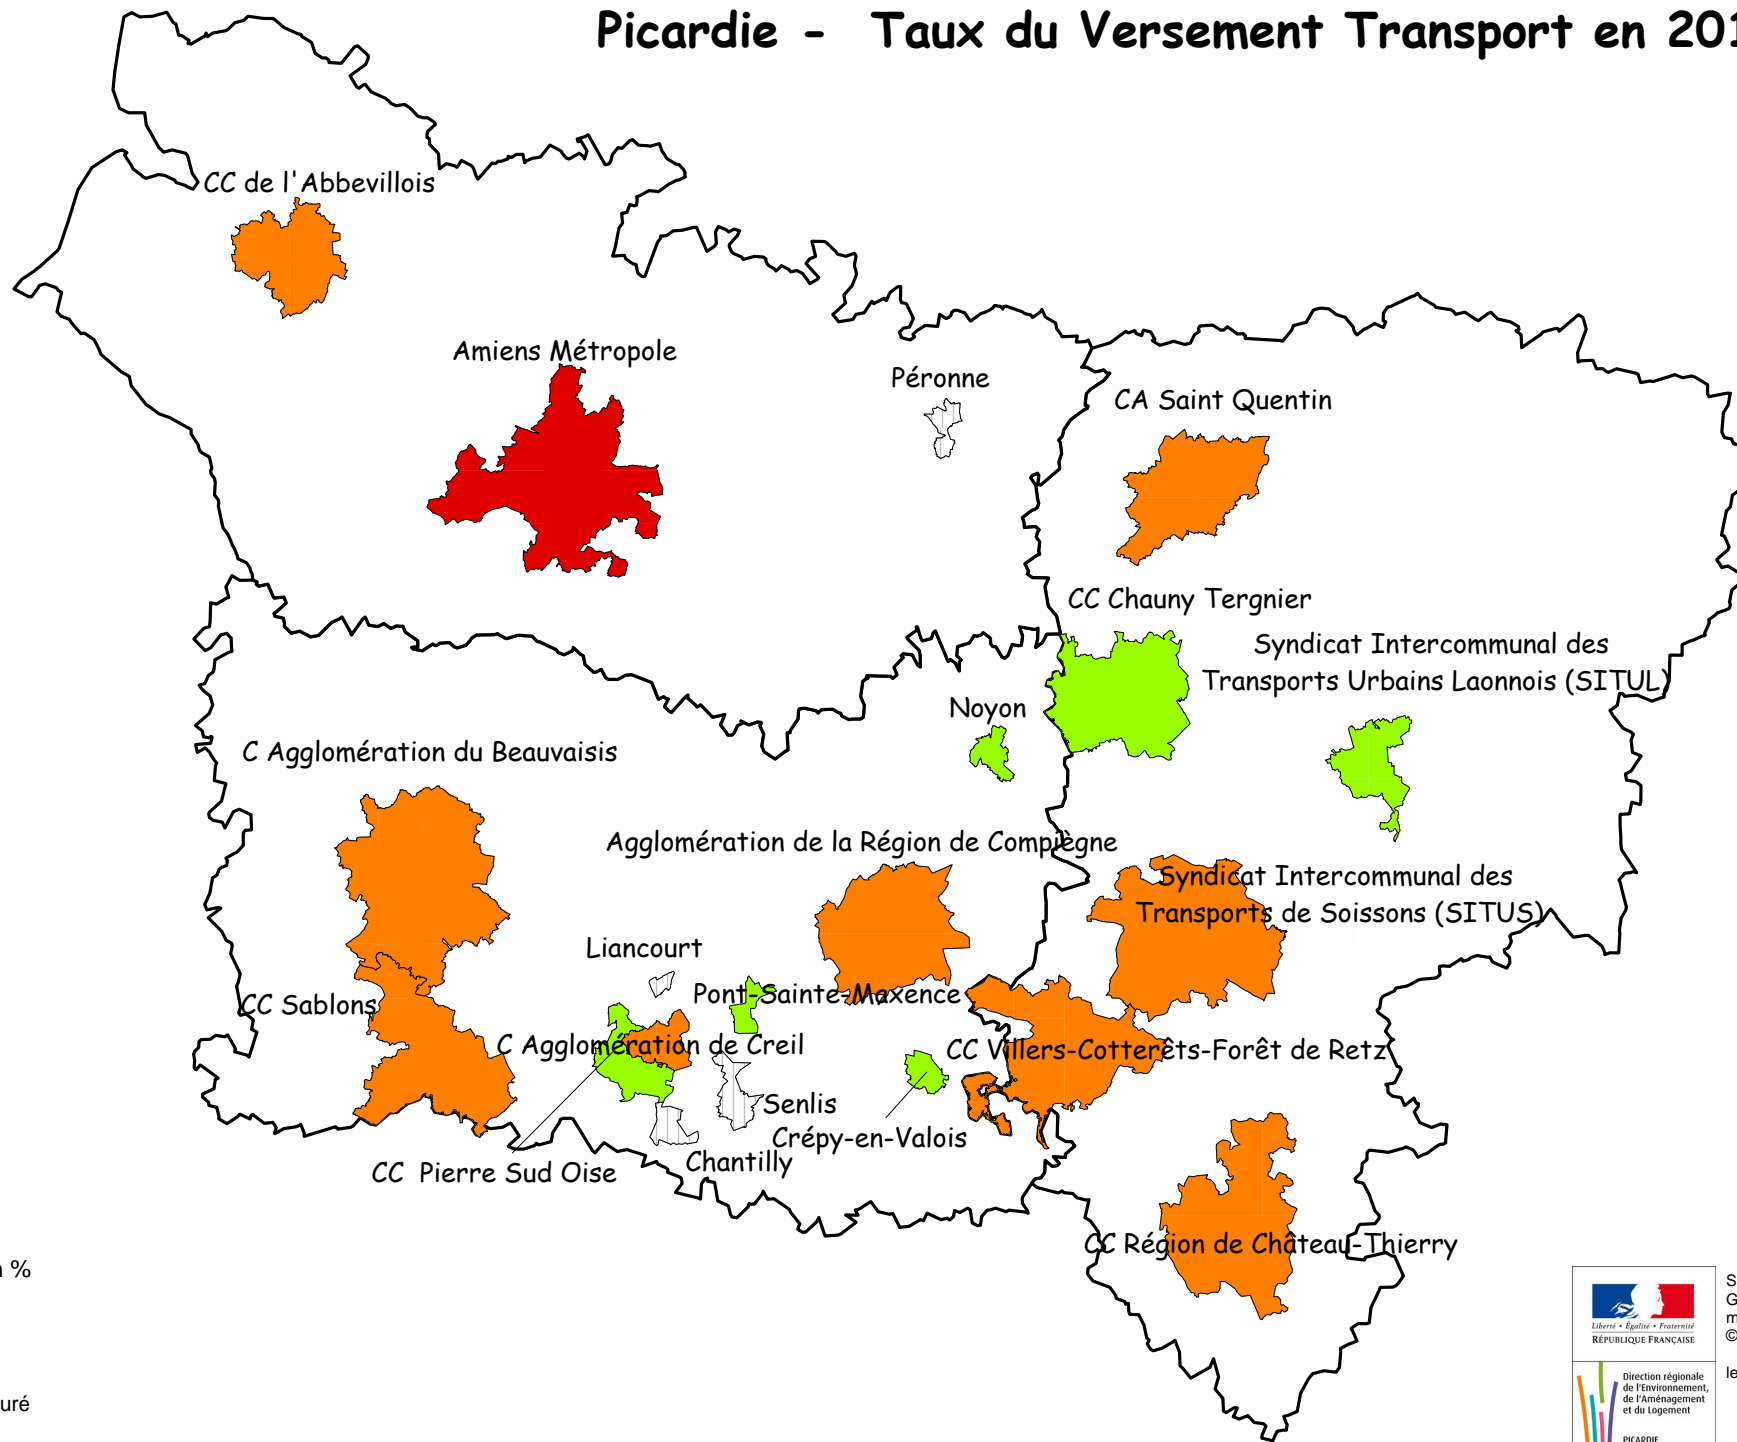

# Picardie - Taux du Versement Transport en 2012

Taux VT 2012 en %

0.55

0.6

1.6

pas de VT instauré

SDIT ATO  
GauthierCrochu  
mapinfo 9.5  
©IGN bdcarto

le05/06/2013