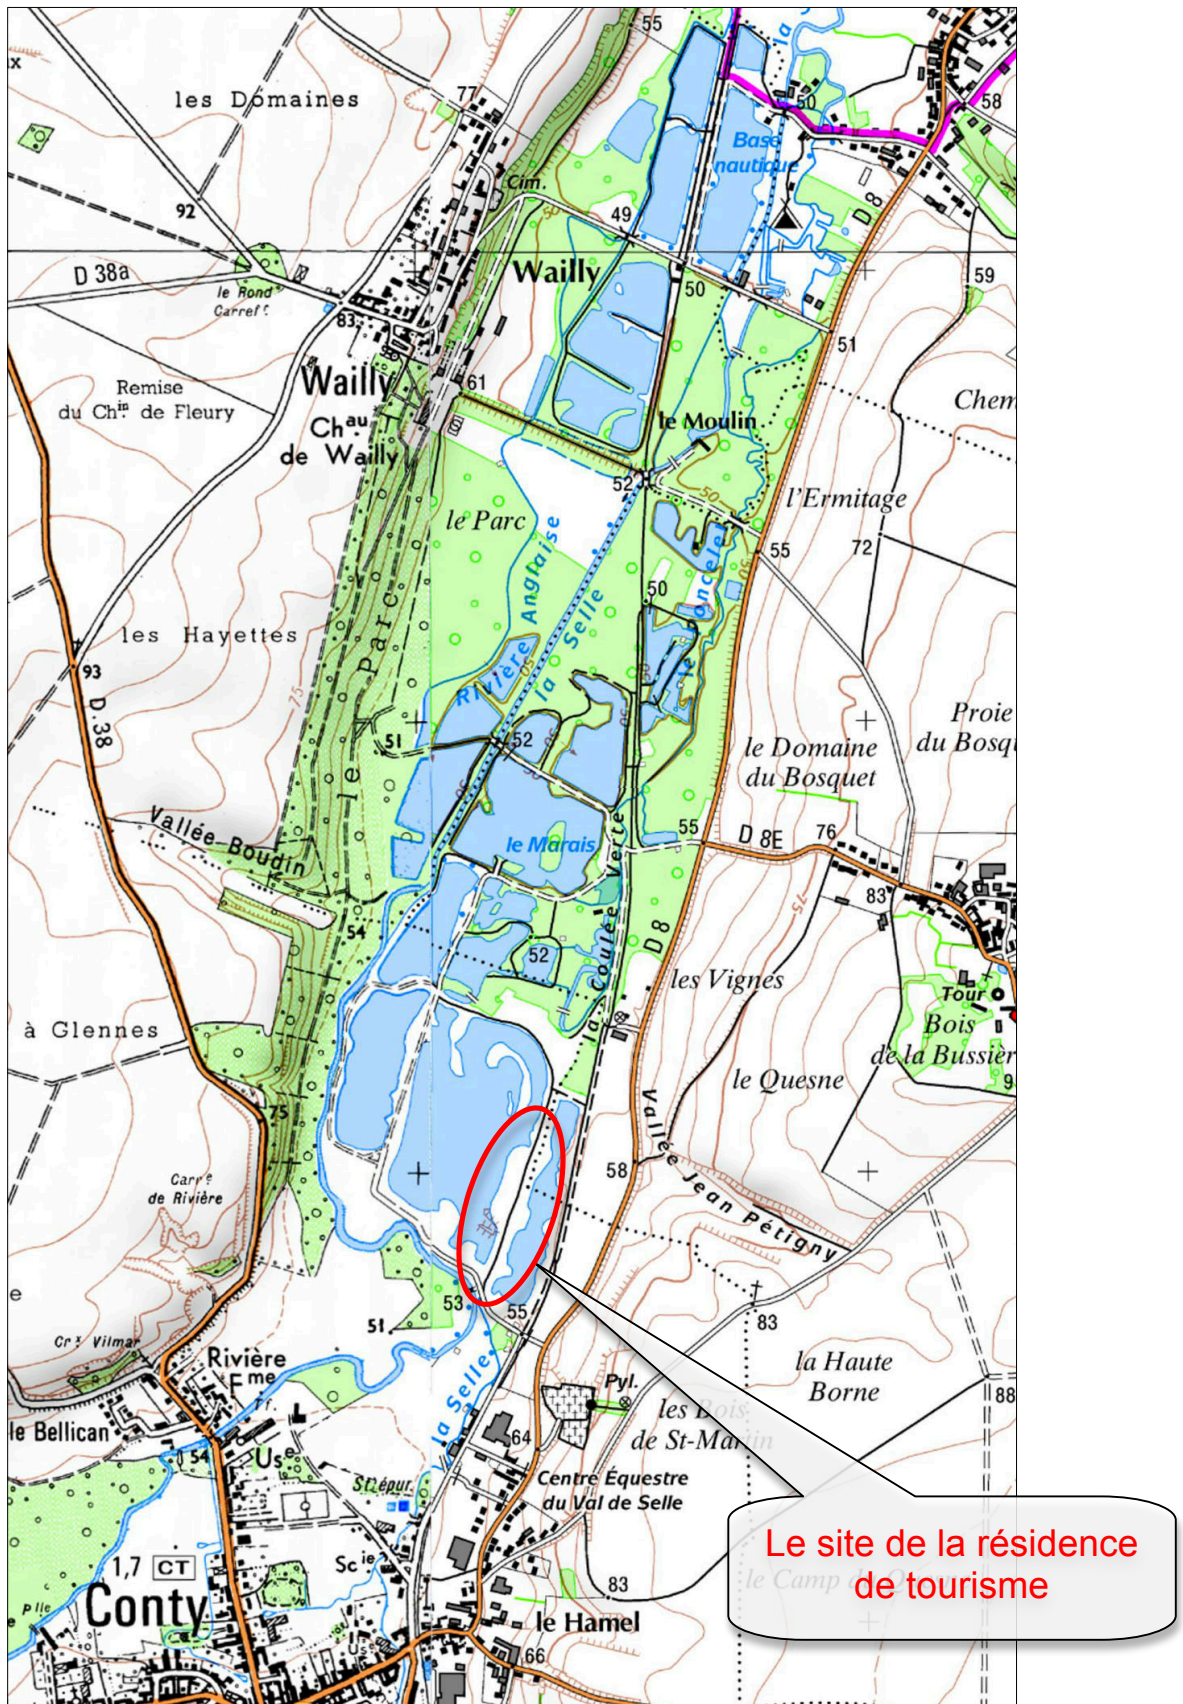

Création d'une résidence de tourisme - Commune de CONTY

PERMIS D'AMENAGER – PA 1
Plan de situation

Figure 1 – Plan de situation
Source fond de plan : www.geoportail.fr
Réalisation : Epure