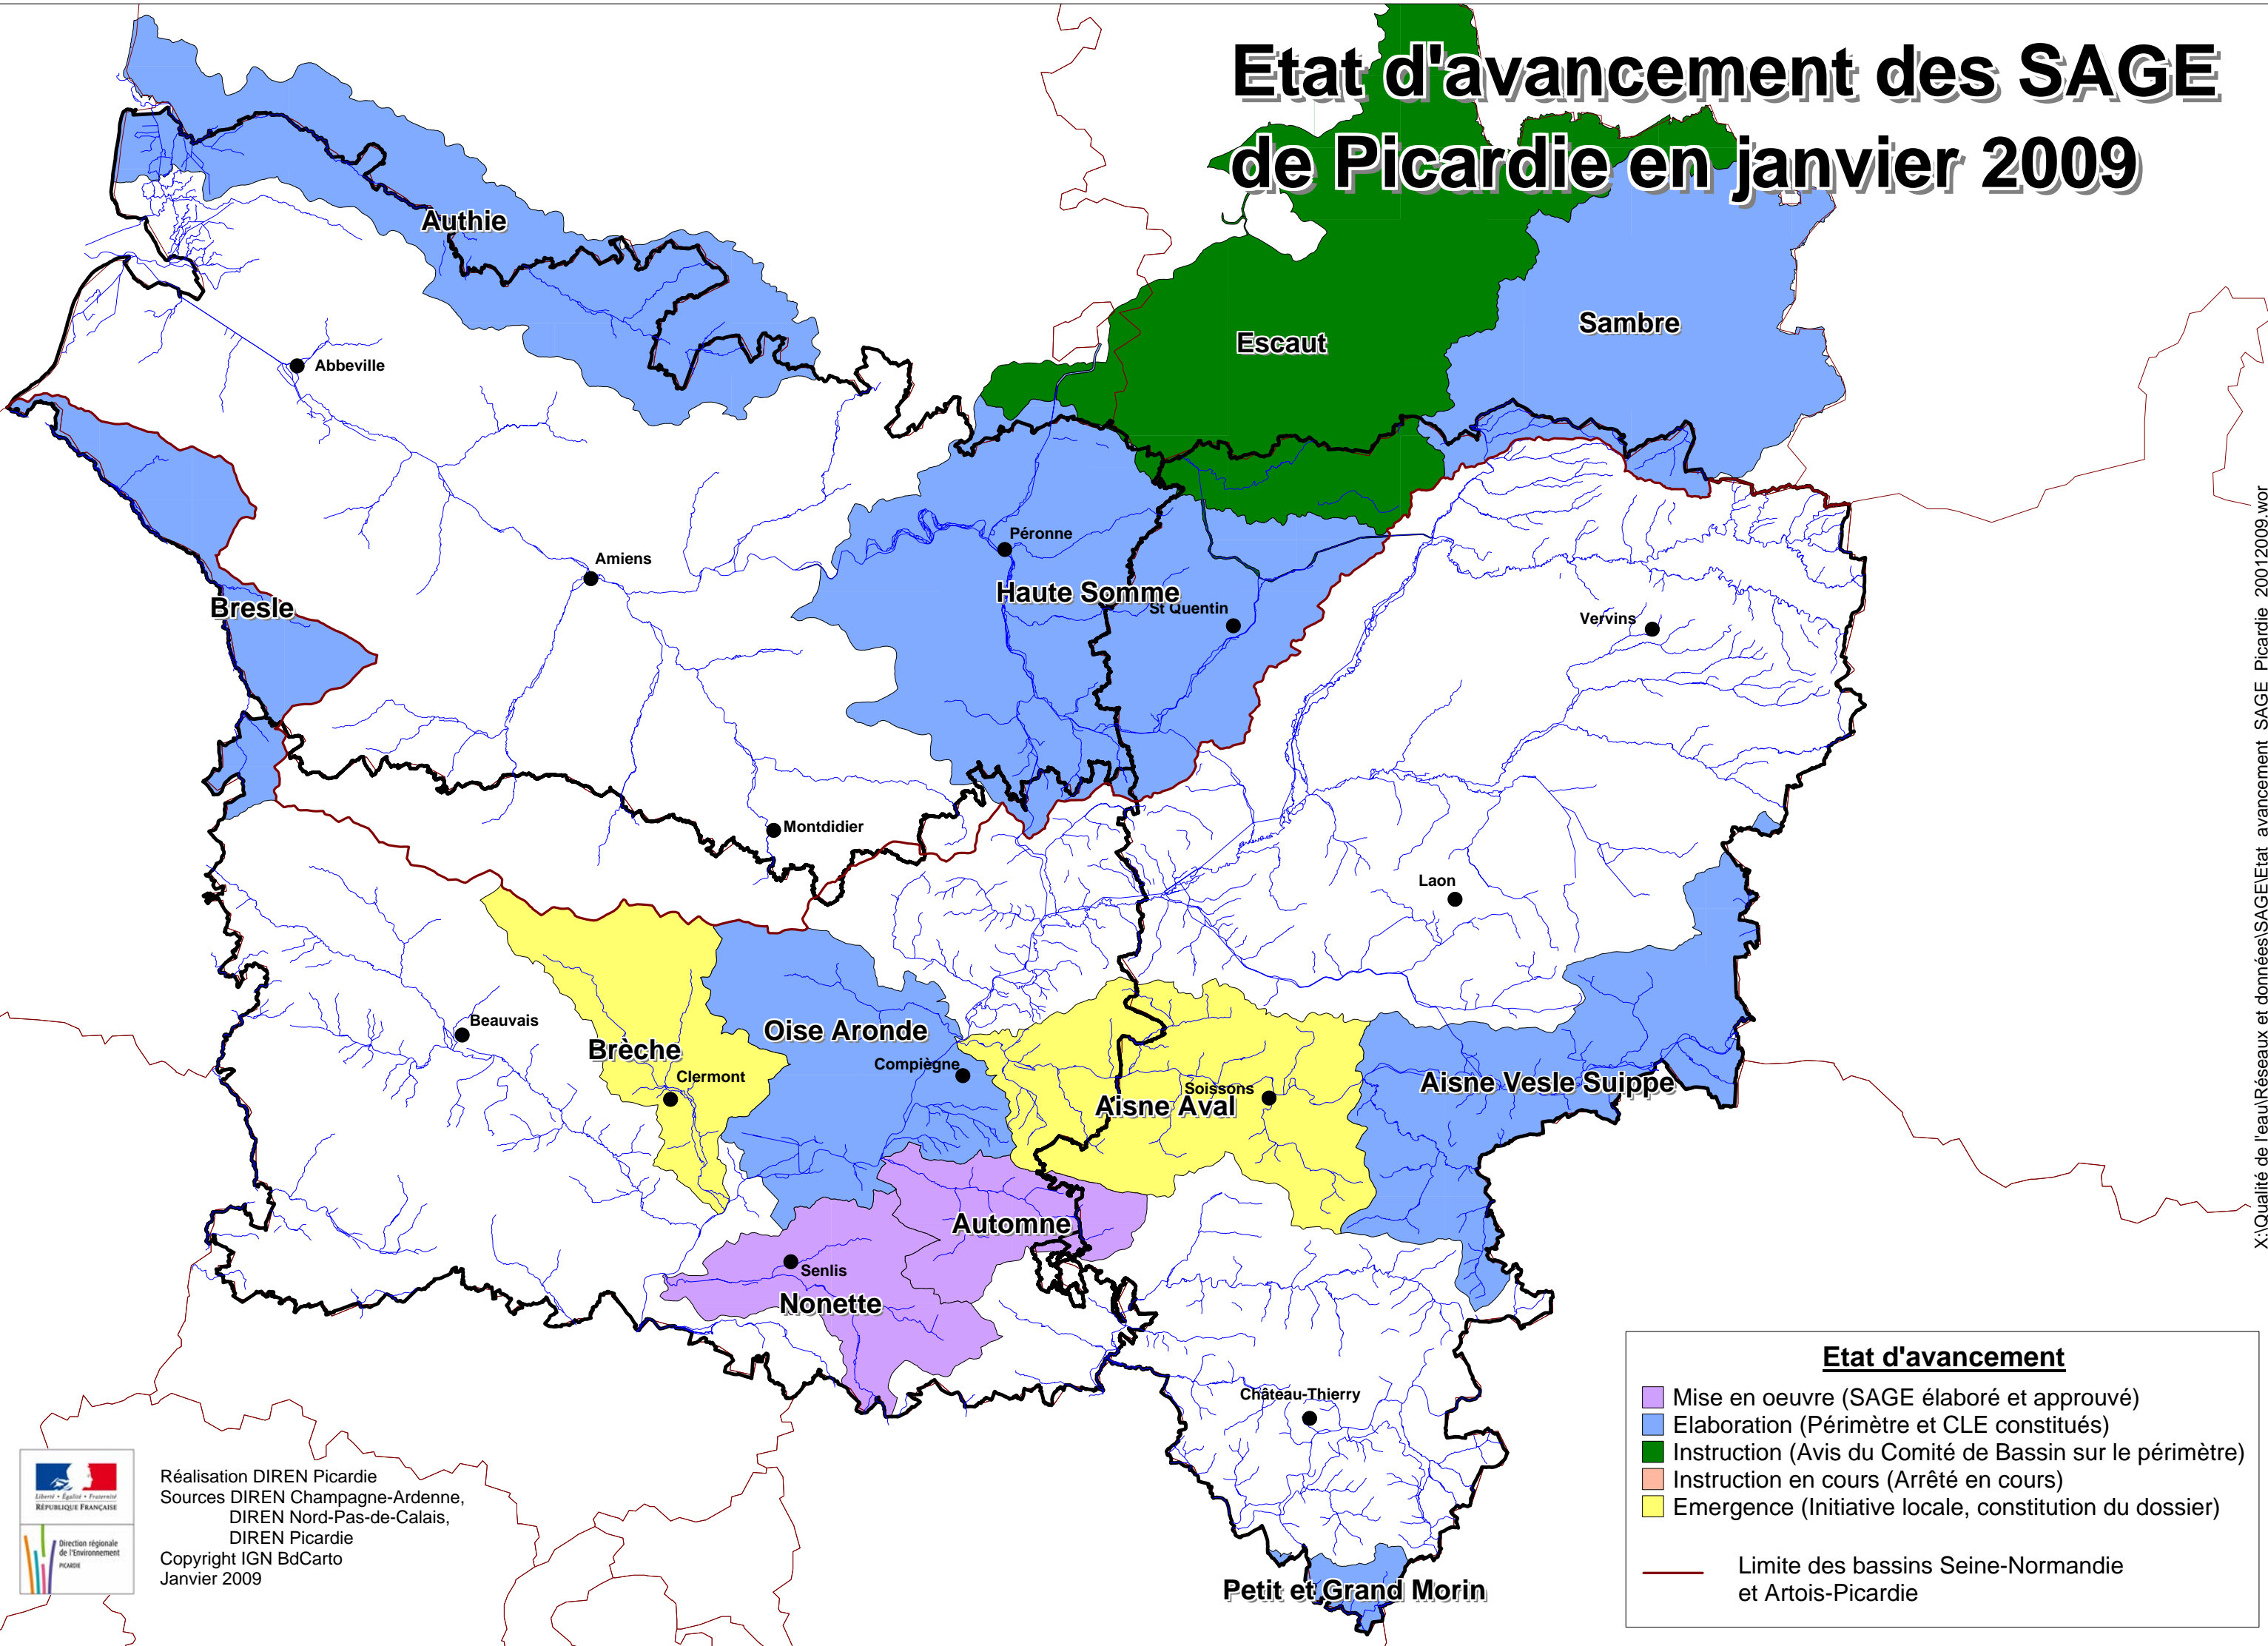

# Etat d'avancement des SAGE de Picardie en janvier 2009

**Etat d'avancement**

- Mise en oeuvre (SAGE élaboré et approuvé)
- Elaboration (Périmètre et CLE constitués)
- Instruction (Avis du Comité de Bassin sur le périmètre)
- Instruction en cours (Arrêté en cours)
- Emergence (Initiative locale, constitution du dossier)

Limite des bassins Seine-Normandie et Artois-Picardie

Réalisation DIREN Picardie  
Sources DIREN Champagne-Ardenne,  
DIREN Nord-Pas-de-Calais,  
DIREN Picardie  
Copyright IGN Bdcarto  
Janvier 2009