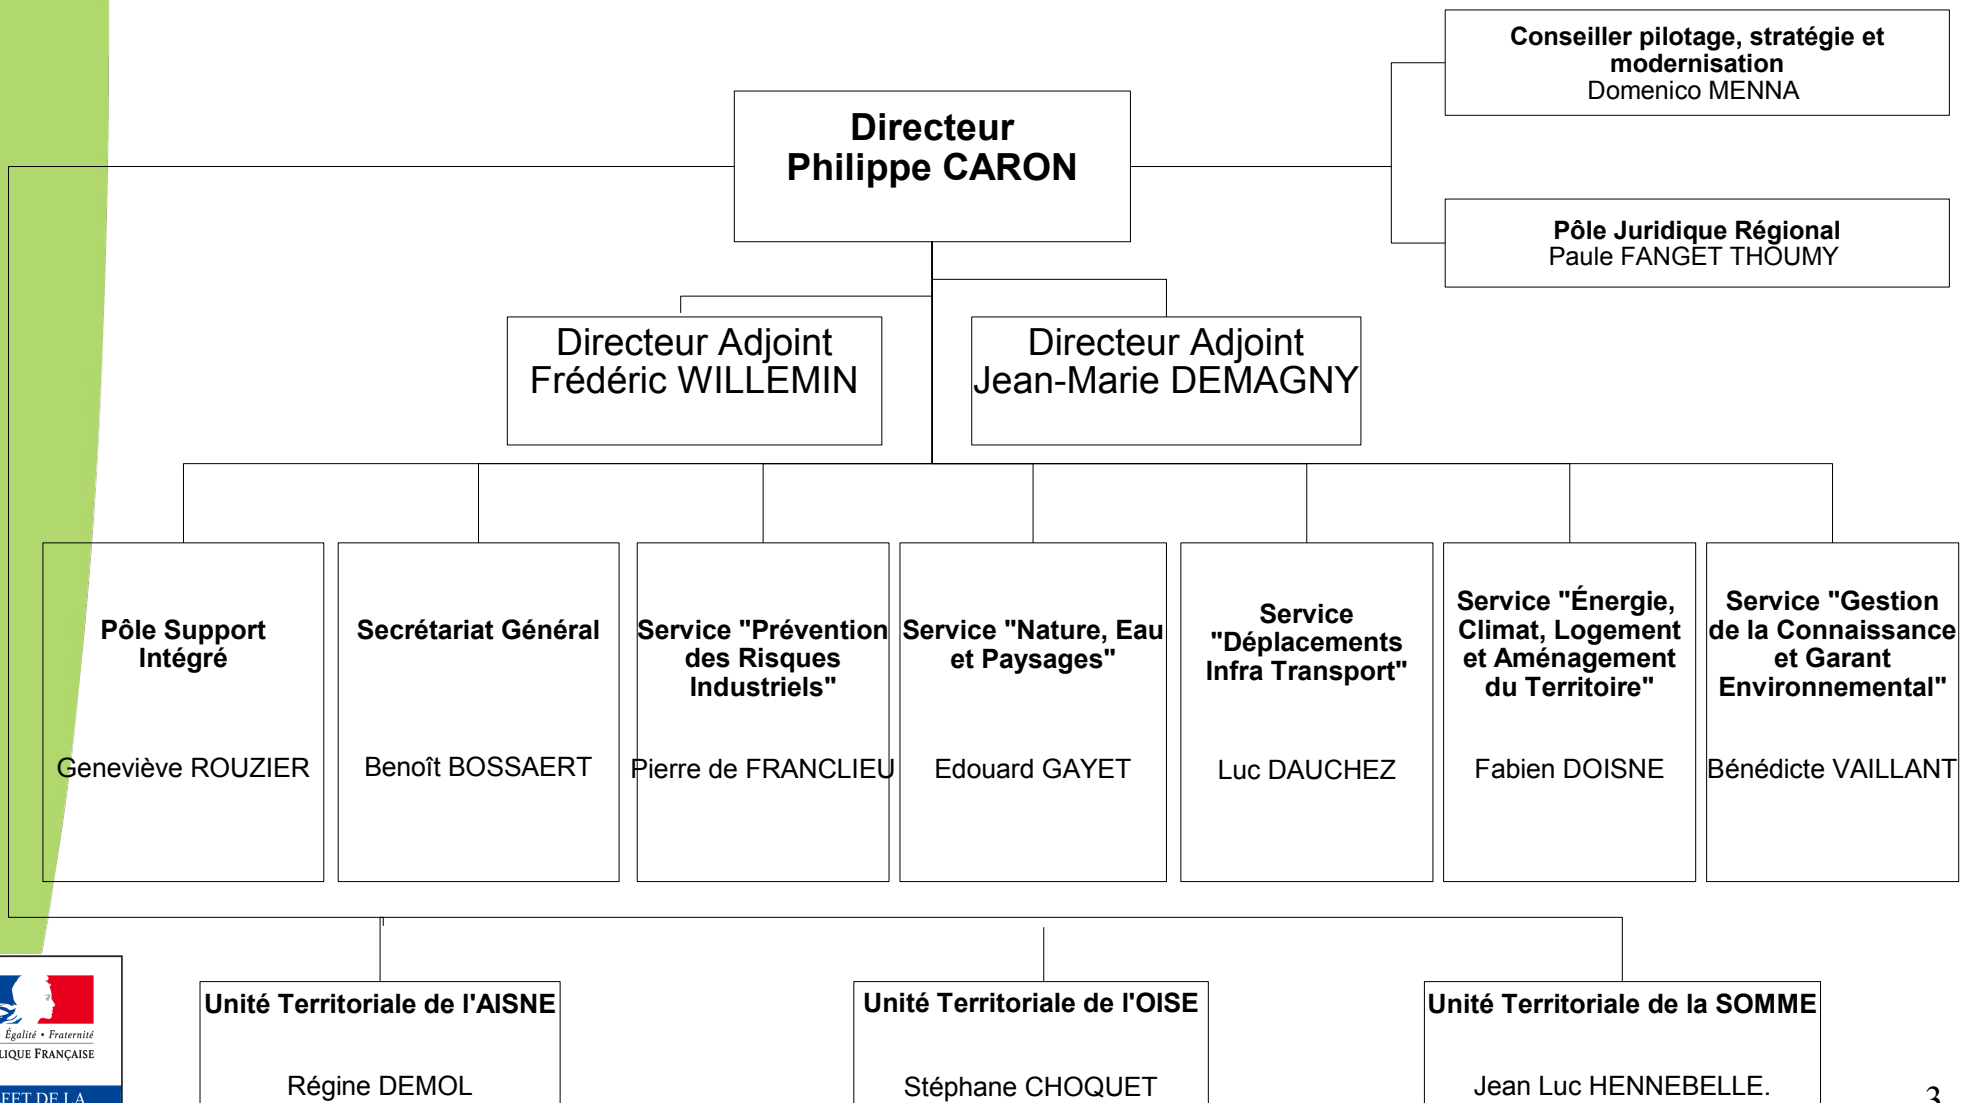

Organisation :