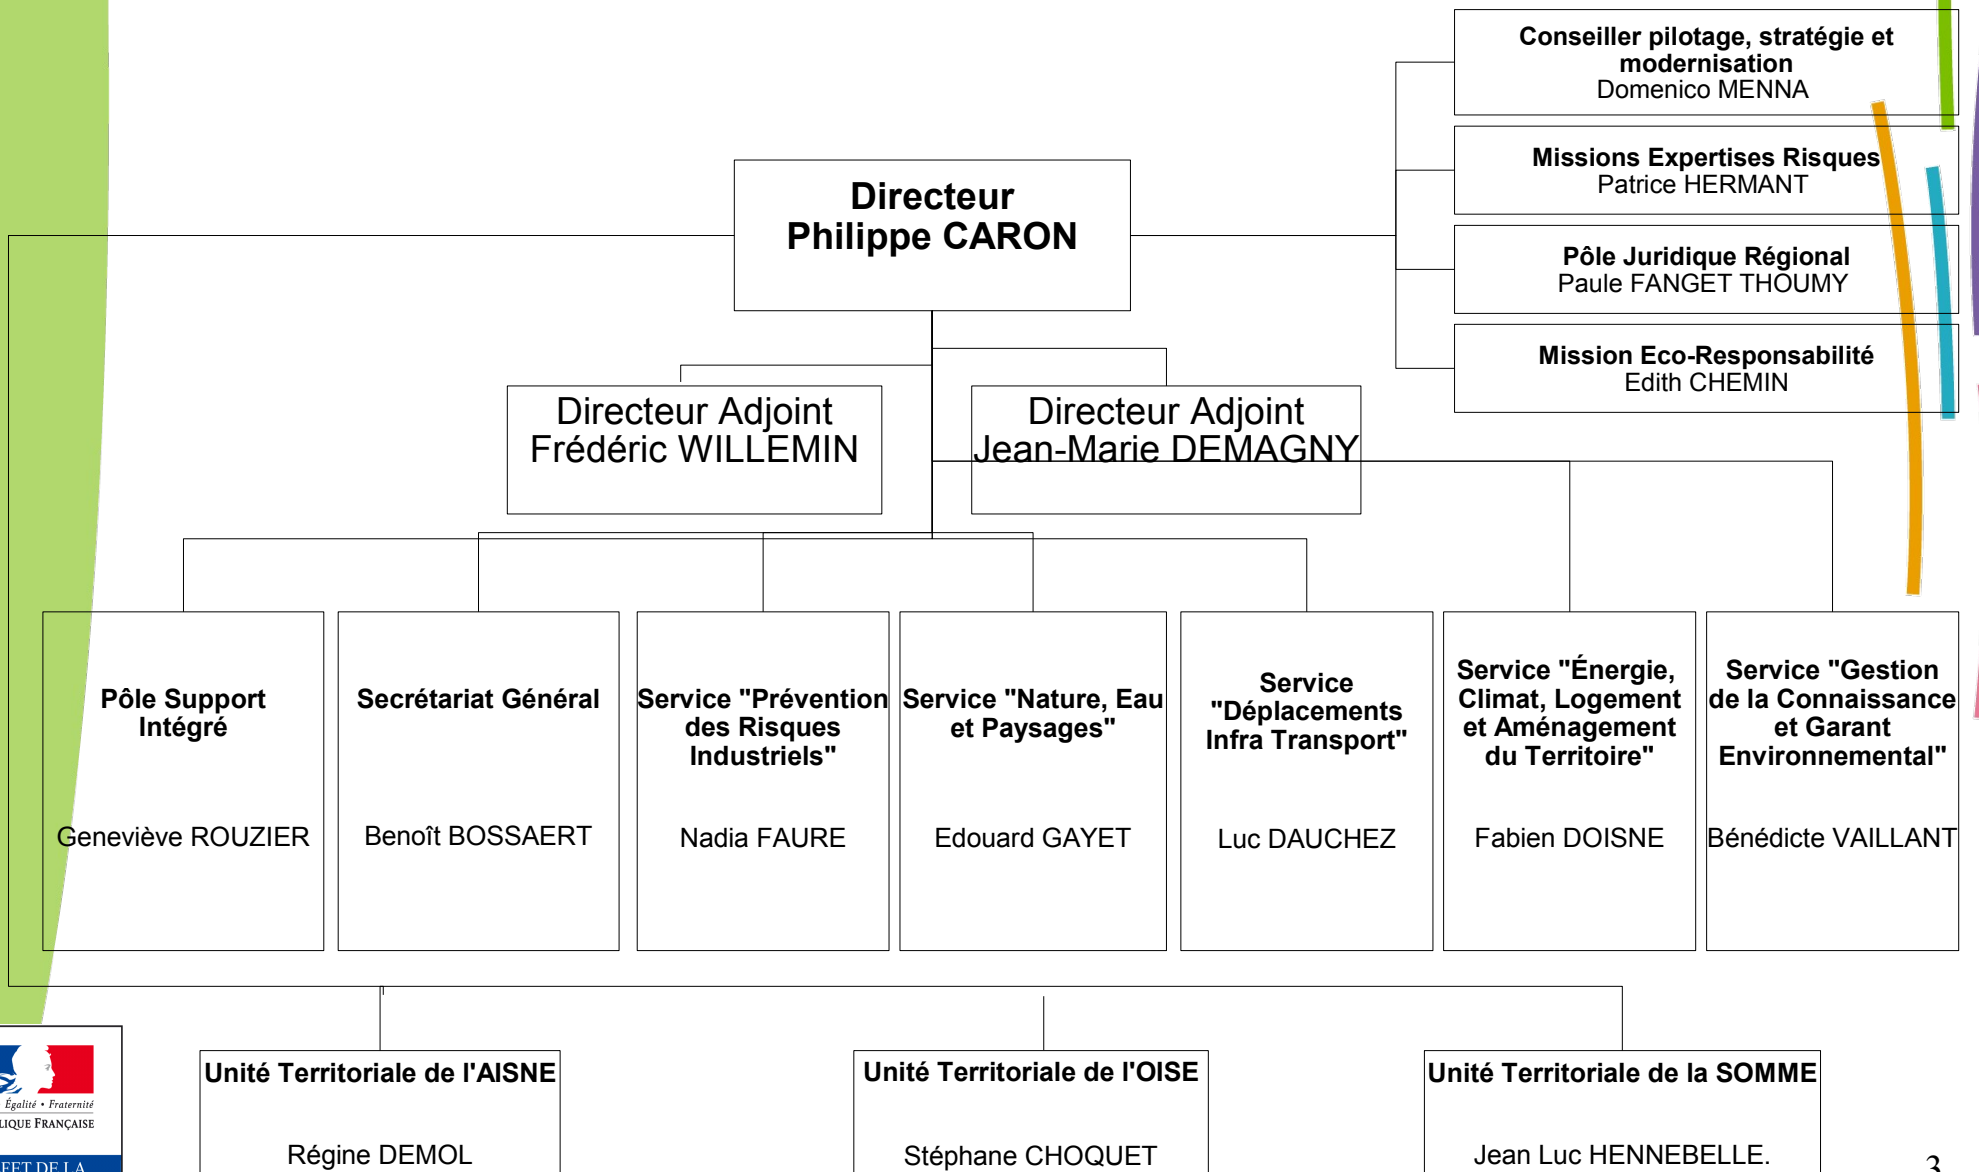

Présent
pour
l'avenir

La DREAL issue de la fusion DRE – DIREN – DRIRE

La DREAL a pour vocation de piloter, animer les politiques du

**Ministère de l'Ecologie, du Développement durable,
des Transports et du Logement**

*Des compétences réunies au service des politiques publiques du
développement durable, du logement et de la rénovation urbaine*

Pilotage régional du :

**Ressources,
territoires
et habitat**

**Énergie
et climat**

**Développement
durable**

**Prévention
des risques**

**Infrastructures,
transports et
mer**

autour de cinq pôles indissociables

Organisation :

Services ressources de l'Etat

- **DDT(M)** (dir. dpt^{ale} des territoires et de la mer) :
service urba, sce environnement (dont SPE)
S-CoT, PLU, plans déchet, risques naturels, PC, ZAC, loge^{nt}, loi sur l'eau, Natura 2000, SAGE
- **STAP** (sce territorial archi & patrimoine) : ABF
- **ARS** (agence régionale de la santé) :
sanitaire, captages d'eau potable (hospitalier)
- **DDPP** (dir.dpt^{ale} de la protection des populations
installations classées pour la protection de l'environnement (ICPE) agricoles (élevage...)