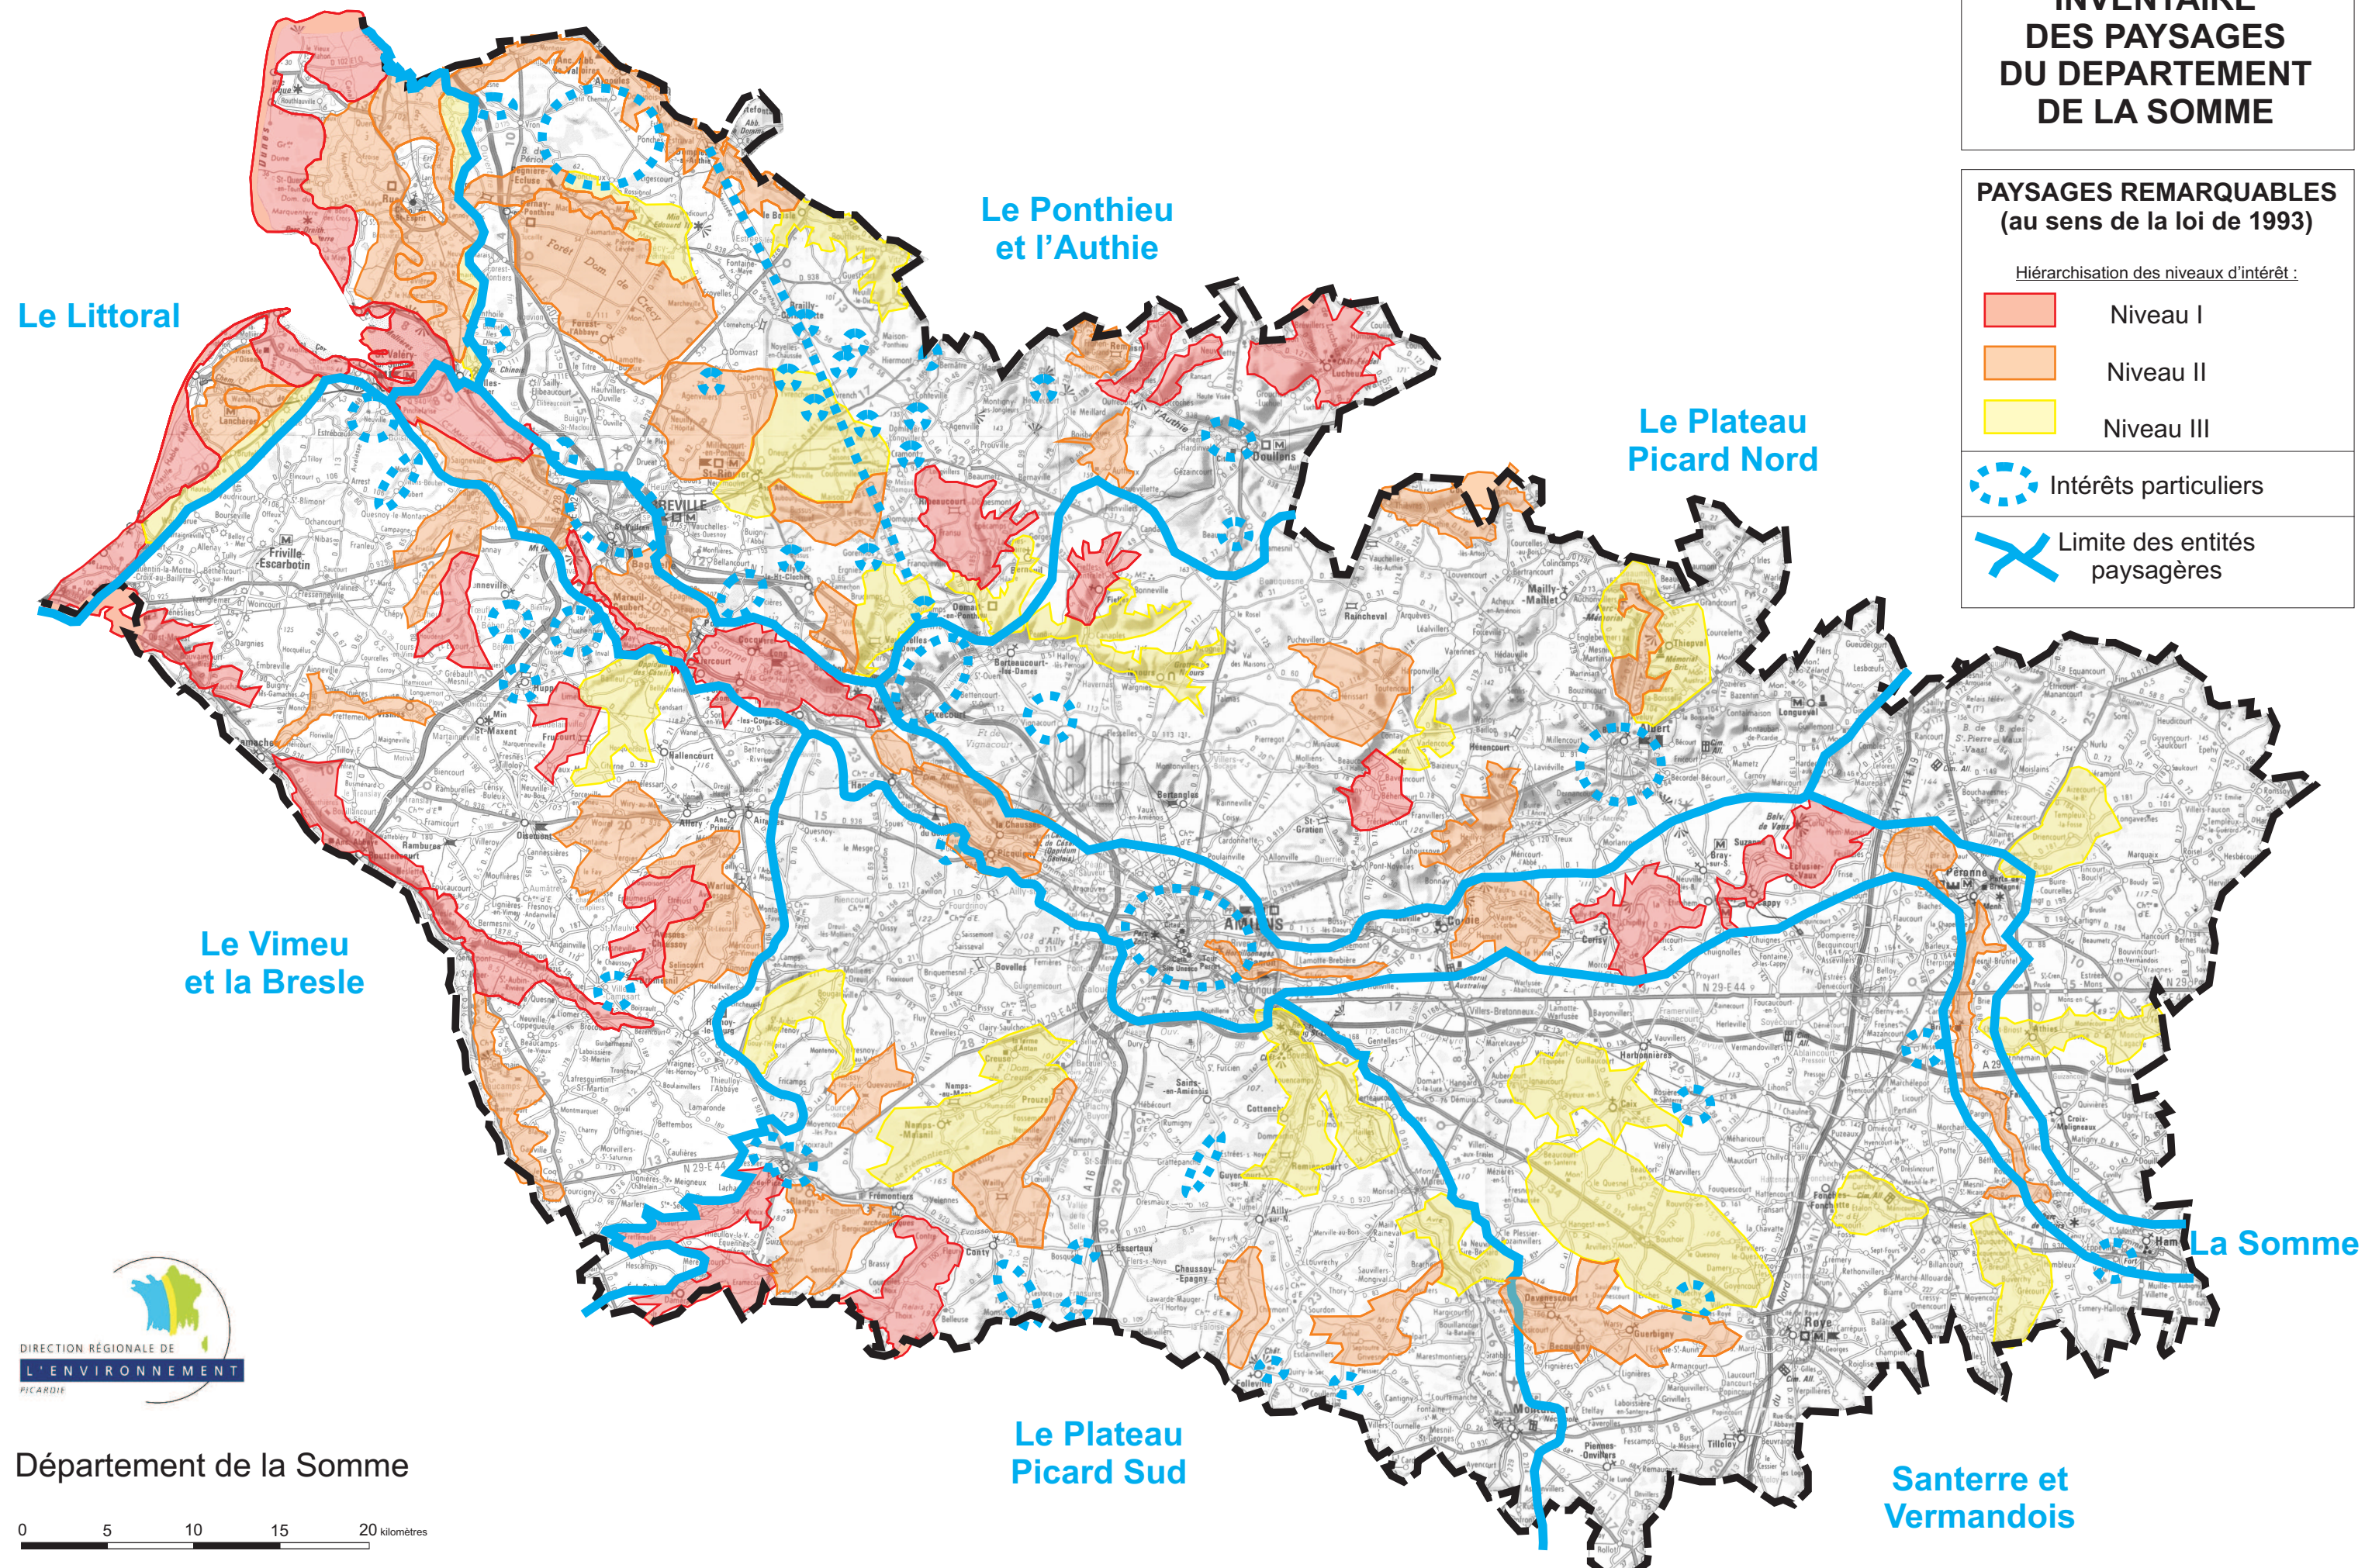

# INVENTAIRE DES PAYSAGES DU DEPARTEMENT DE LA SOMME

## PAYSAGES REMARQUABLES (au sens de la loi de 1993)

Hiérarchisation des niveaux d'intérêt :

- Niveau I
- Niveau II
- Niveau III

Intérêts particuliers

Limite des entités paysagères

Le Littoral

Le Ponthieu  
et l'Authie

Le Plateau  
Picard Nord

Le Vimeu  
et la Bresle

Le Plateau  
Picard Sud

La Somme

Santerre et  
Vermandois

Département de la Somme