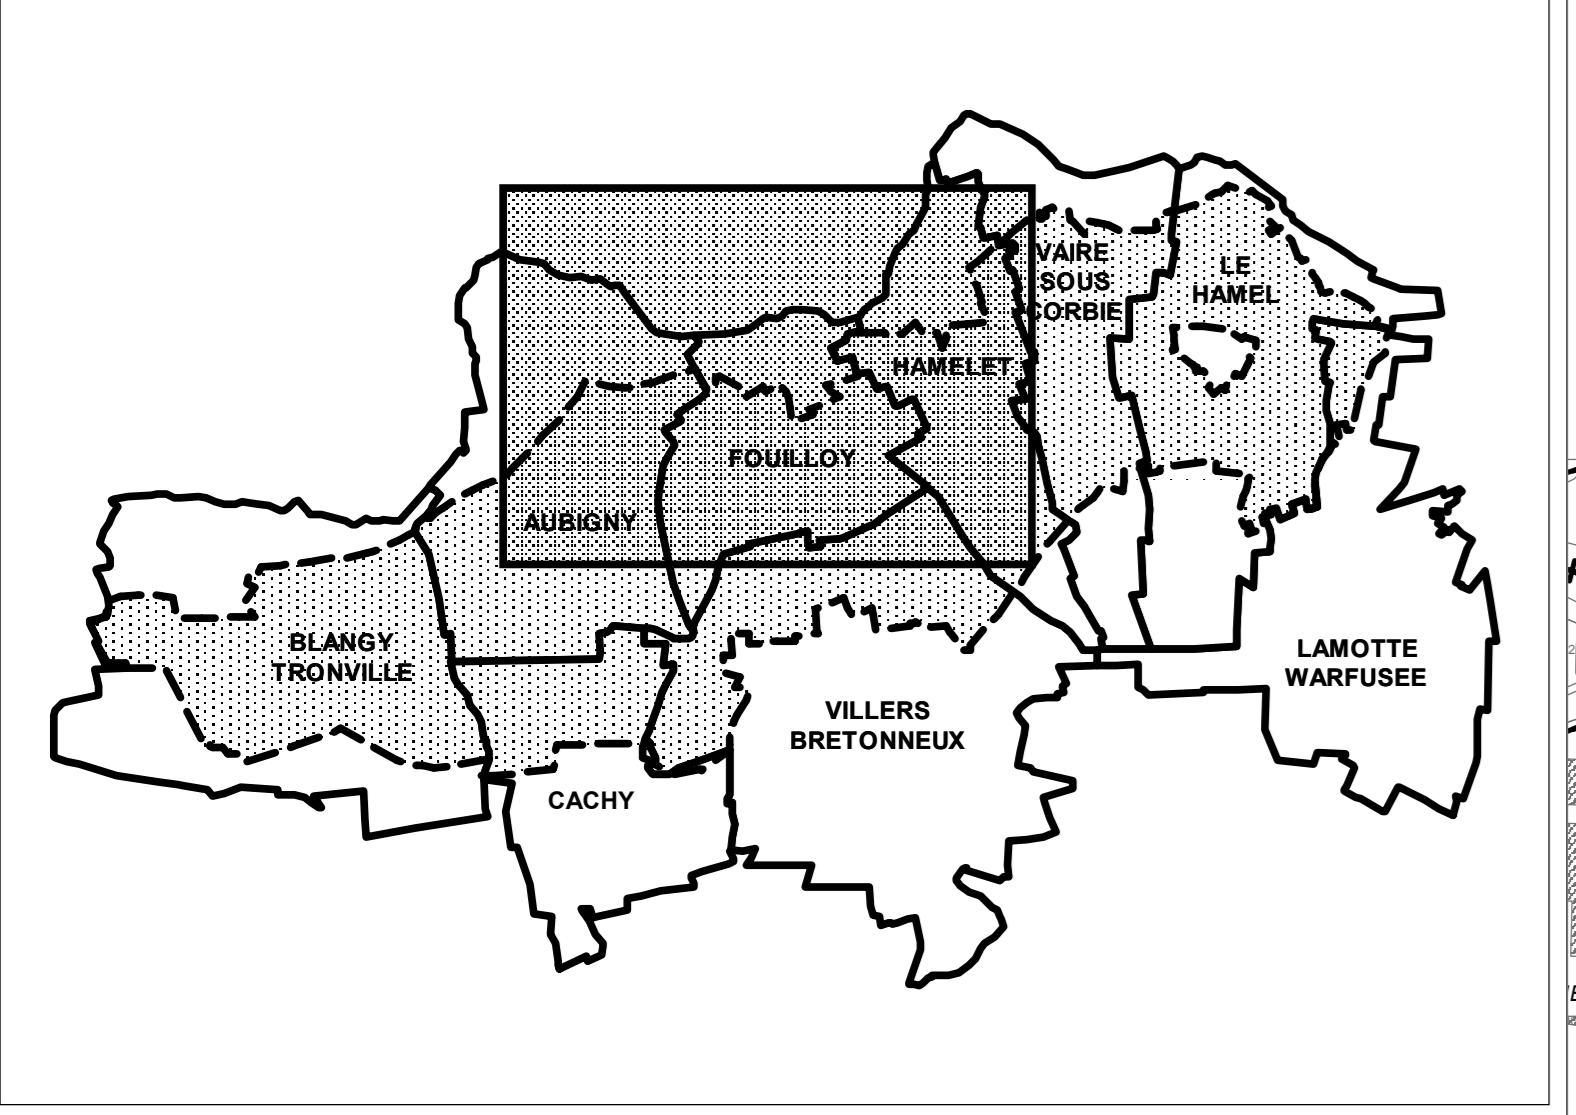

Picardie/Somme

Classement au titre des sites des mémoriaux de Villers-Bretonneux, de le Hamel et de leurs environs

Commune de Fouilloy

100 0 100 200 300
Mètres
Échelle: 1:5 000

Fond : ©IGN BD Parcellaire©
Donnée source : DREAL Picardie - Août 2015

Commune de Fouilloy

Commune de Vaire-sous-Corbie

Commune de Hamel

Commune de Villers-Bretonneux

Commune de Corbie

Commune de Fouilloy

Commune d'Aubigny