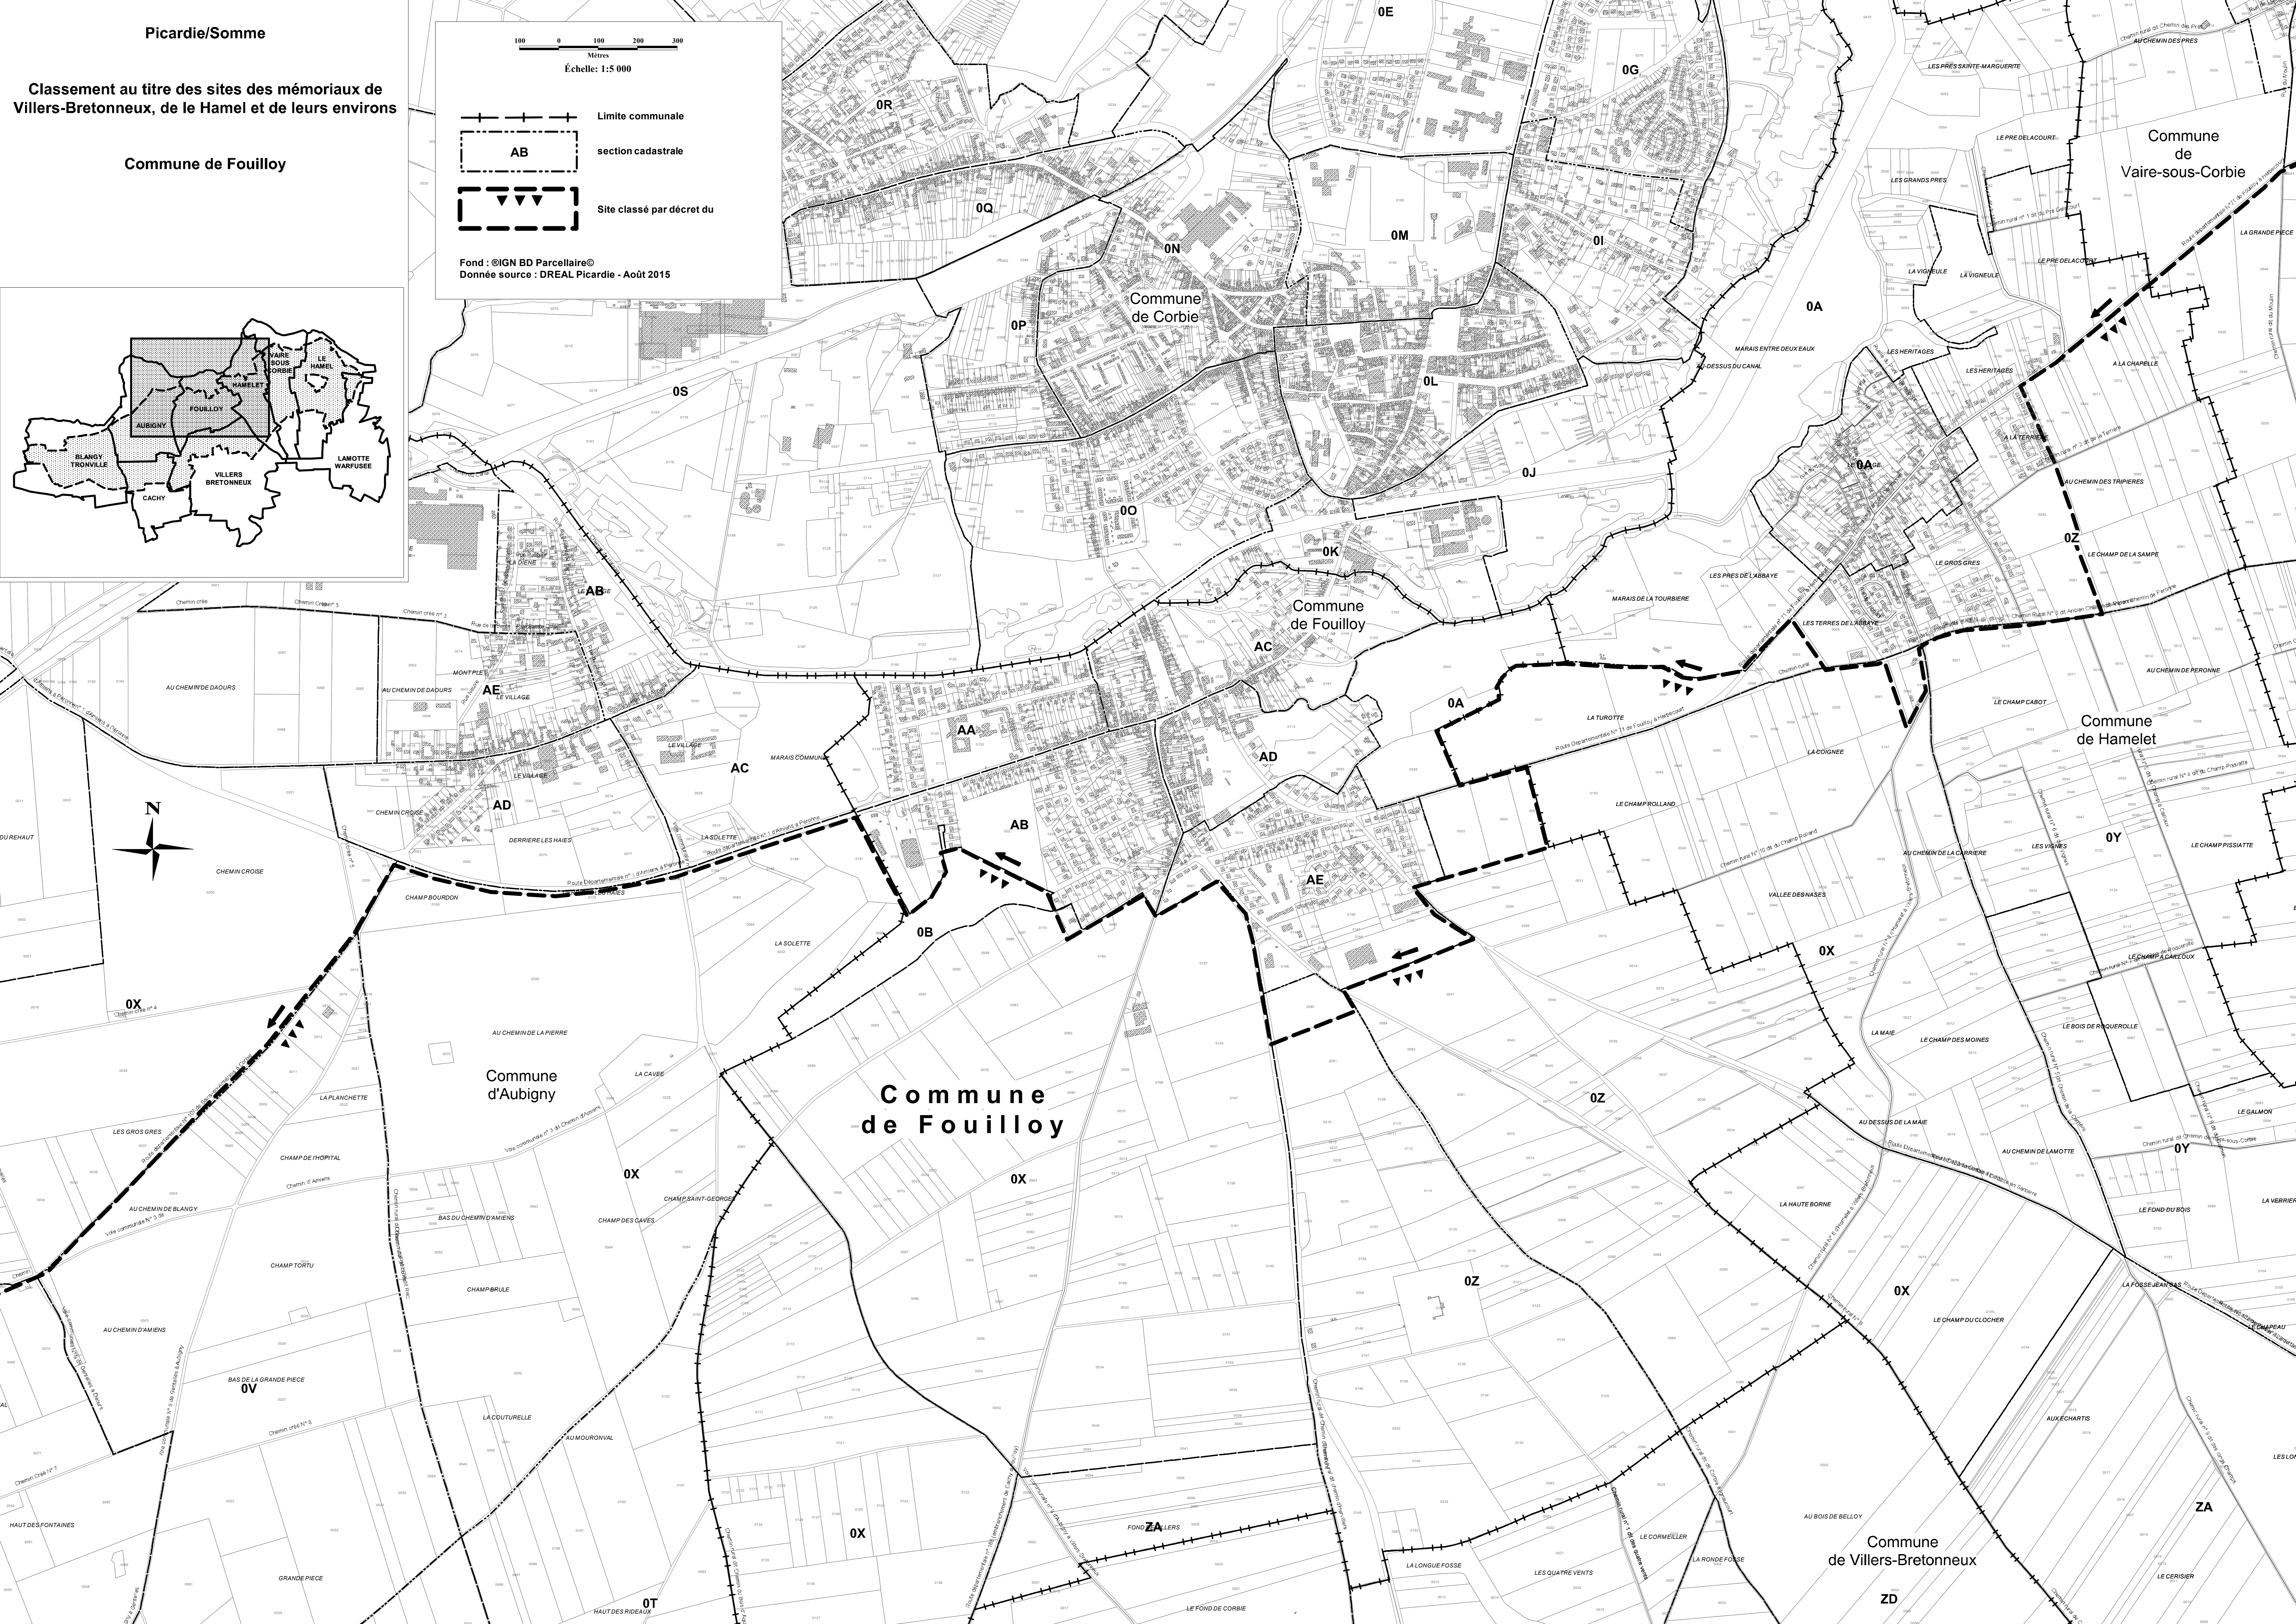

Picardie/Somme

Classement au titre des sites des mémoriaux de Villers-Bretonneux, de le Hamel et de leurs environs

Commune de Fouilloy

100 0 100 200 300
Mètres
Échelle: 1:5 000

Fond : ©IGN BD Parcellaire©
Donnée source : DREAL Picardie - Août 2015