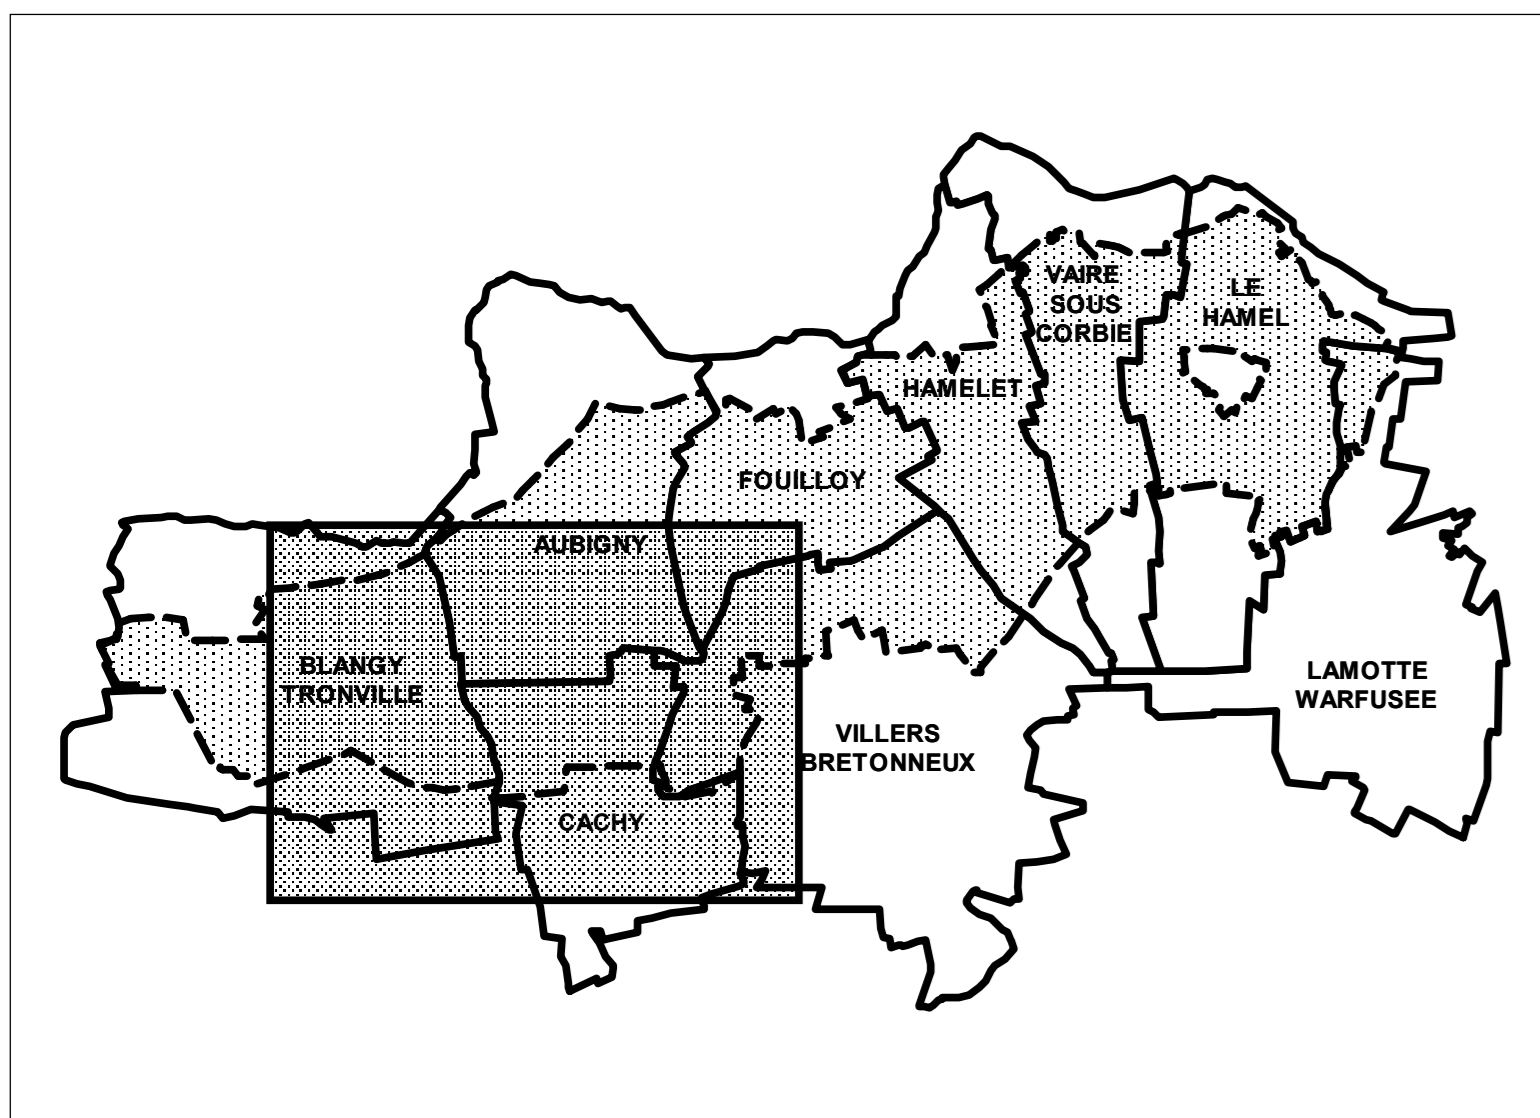

Picardie/Somme

Classement au titre des sites des mémoriaux de Villers-Bretonneux, de le Hamel et de leurs environs

Commune de Cachy

0 100 200 300
Mètres
Échelle: 1:5 000

- Limite communale
- AB section cadastrale
- Site classé par décret du