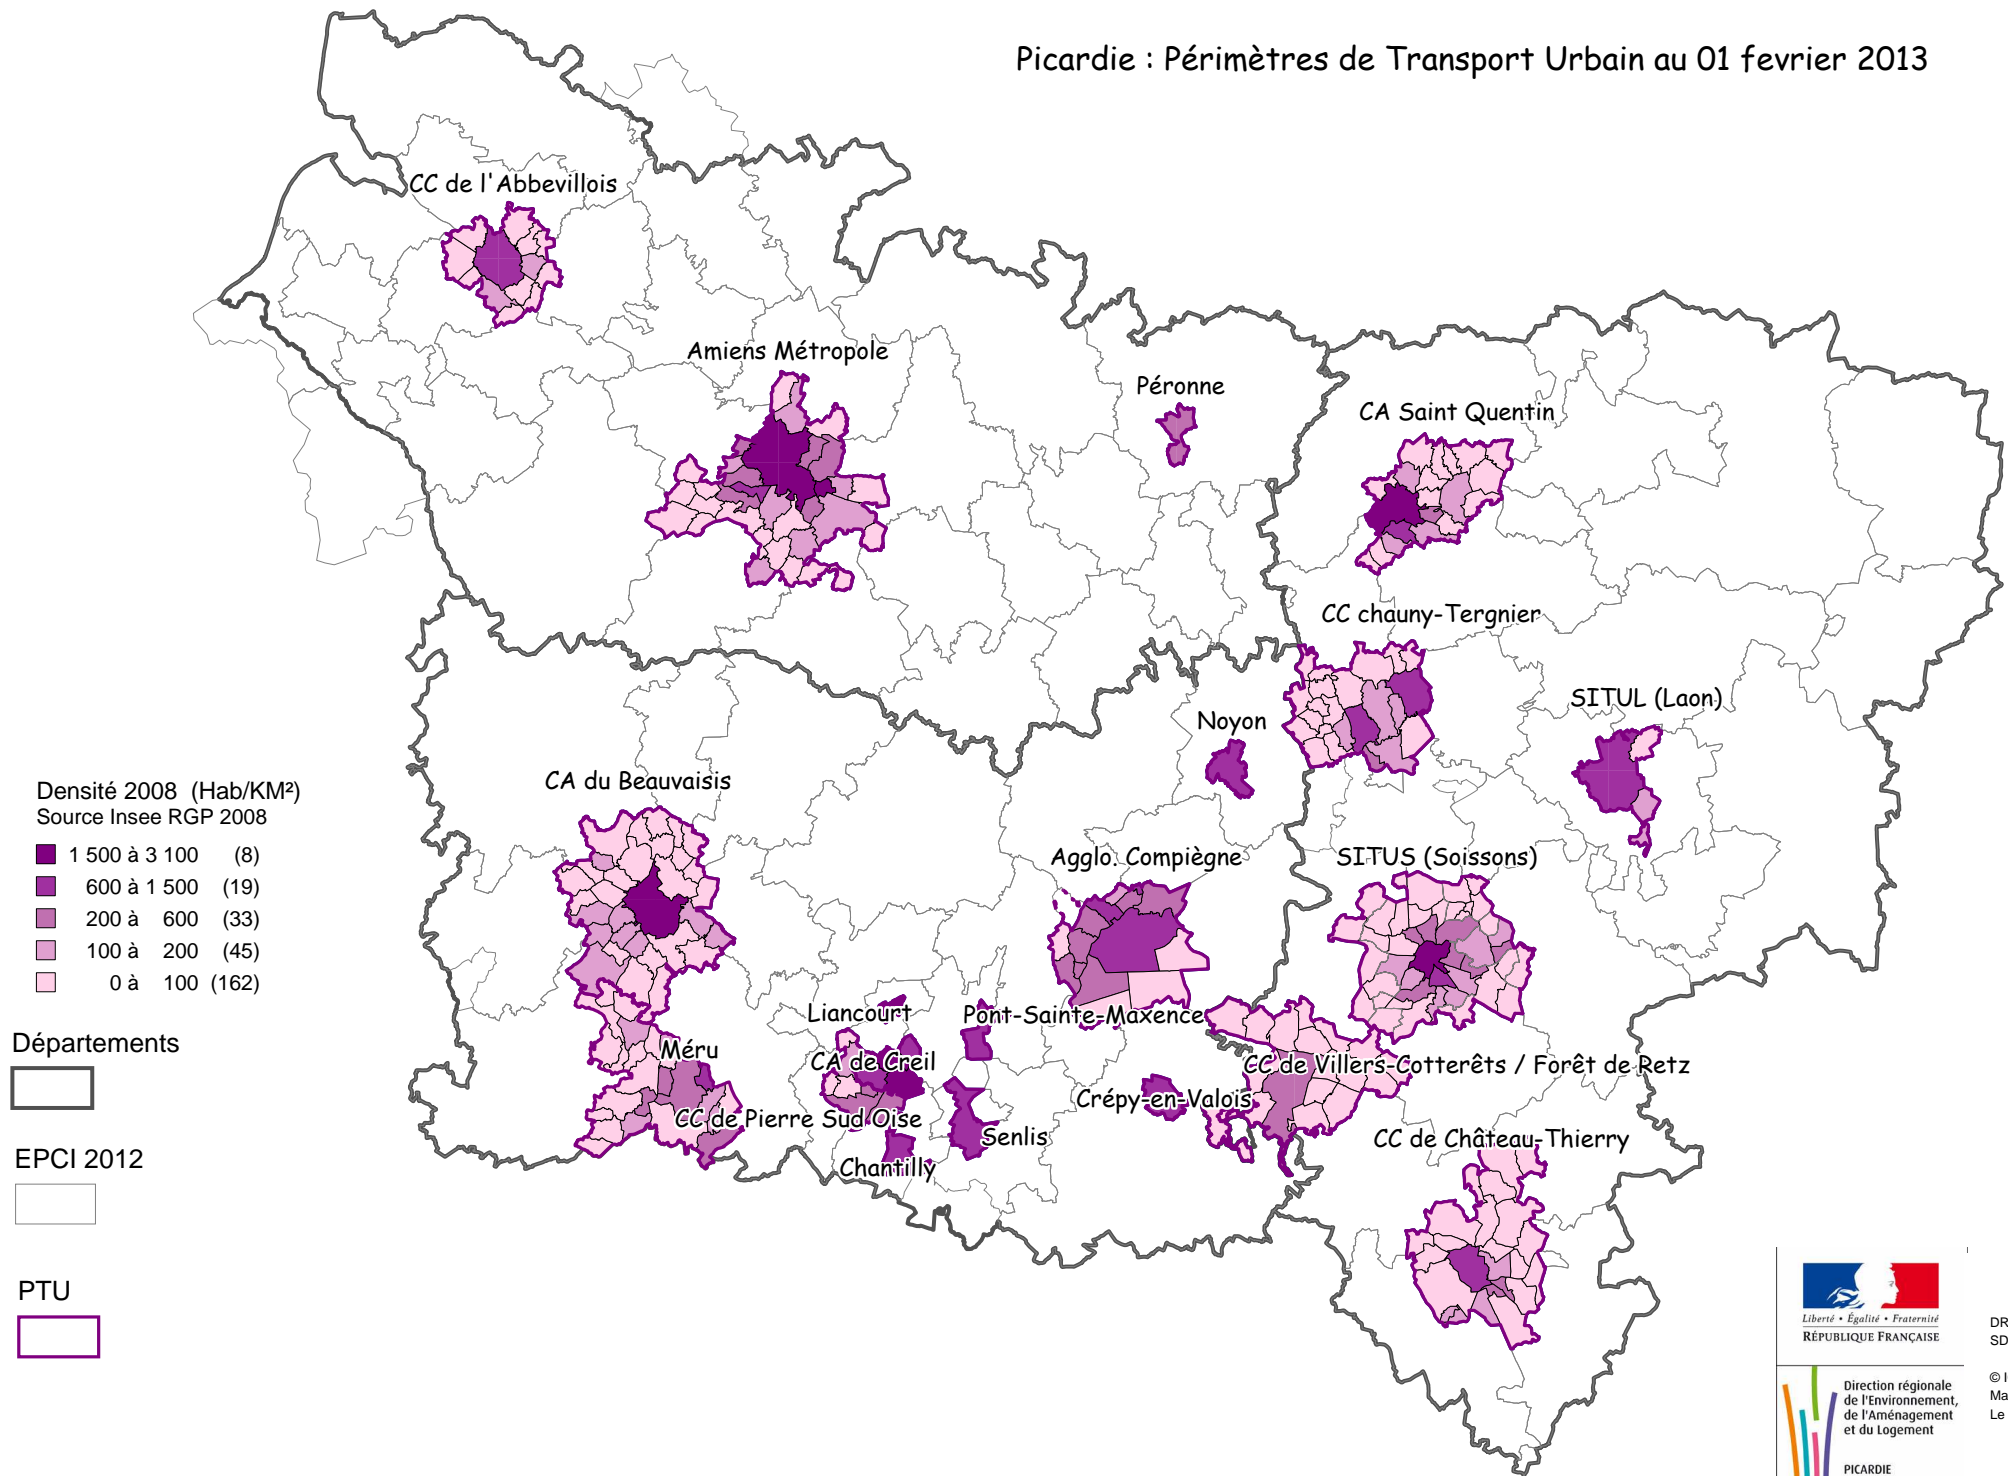

# Picardie : Périmètres de Transport Urbain au 01 février 2013

Direction régionale  
de l'Environnement,  
de l'Aménagement  
et du Logement

PICARDIE

DREAL Picardie  
SDIT ATO

© IGN BD Cartho  
Mapinfo 9.5  
Le 19/02/2013