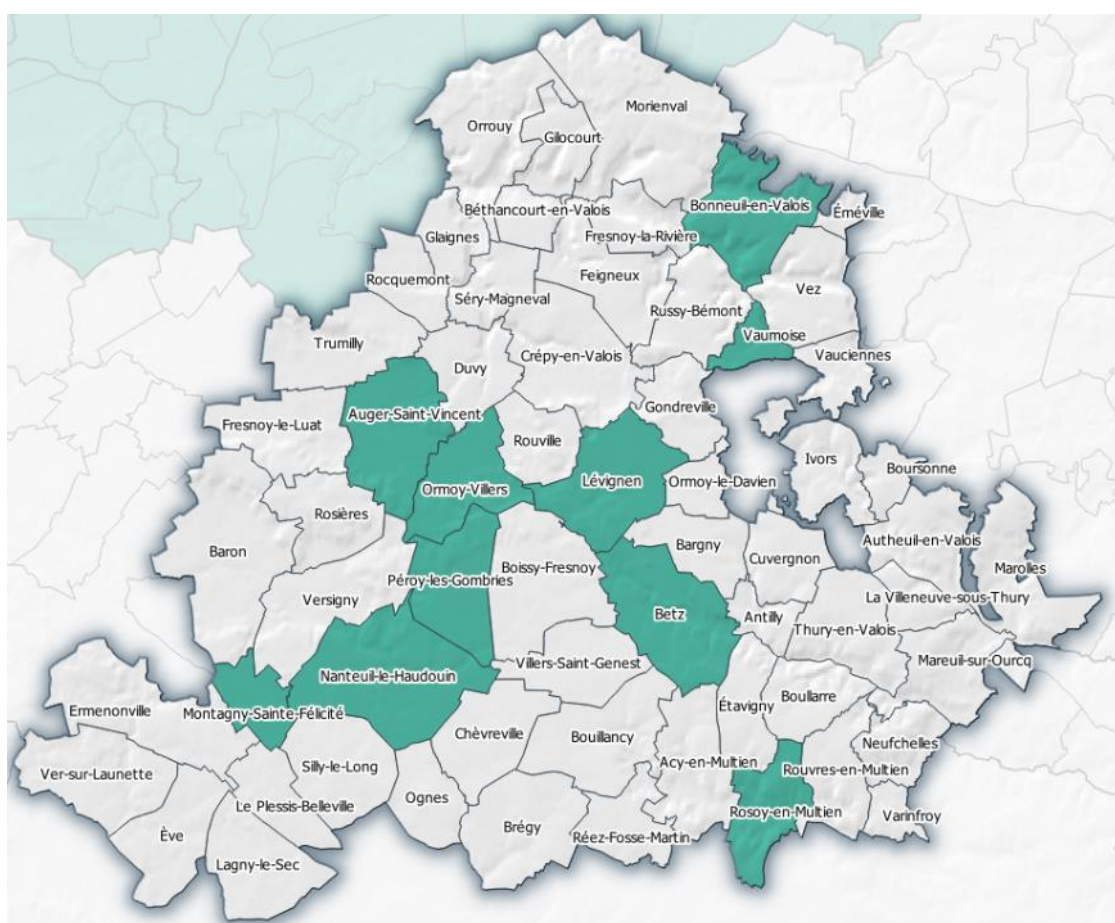

1// CC DU PAYS DE VALOIS (OISE)

Le Conseil Communautaire de la Communauté de Communes du Pays du Valois a délibéré le 25 février 2021 pour demander à adhérer à l'Établissement Public Foncier Local.

L'adhésion de la communauté de communes du Pays du Valois à l'EPFLO permettra à l'ensemble du territoire de bénéficier d'un outil d'action foncière en appui à ses projets de développement et d'aménagement. La communauté de communes est couverte par un Schéma de Cohérence Territoriale et partage des problématiques d'aménagement avec d'autres territoires du Sud de l'Oise, déjà adhérents à l'EPFLO.

Dix des soixante-deux communes de l'intercommunalité sont déjà adhérentes : Bonneuil-en-Valois, Vaumoise, Auger-Saint-Vincent, Ormoy-Villers, Lé vignen, Betz, Péroy-les-Gombries, Nanteuil-le-Haudouin, Montagny-Sainte Félicité et Rosoy-en-Multien. Elles représentent une population totale de 12 026 habitants sur les 56 849 habitants de l'intercommunalité (populations totales légales 2018 applicables au 1er janvier 2021), soit 21%.

Ainsi, l'adhésion de la Communauté de Communes du Pays du Valois permettra à cinquante-deux communes, comptant 44 823 habitants, d'être désormais couvertes par l'Établissement Public Foncier Local, en plus des dix communes déjà adhérentes.

Le territoire connaît une problématique importante de friches à requalifier.

L'adhésion de la Communauté d'Agglomération de Chauny-Tergnier-La Fère permettra à quarante-huit communes, comptant 56 615 habitants (soit 10,4% de la population du Département de l'Aisne, populations totales légales 2018 applicables au 1er janvier 2021), d'être désormais couvertes par l'Établissement Public Foncier Local.