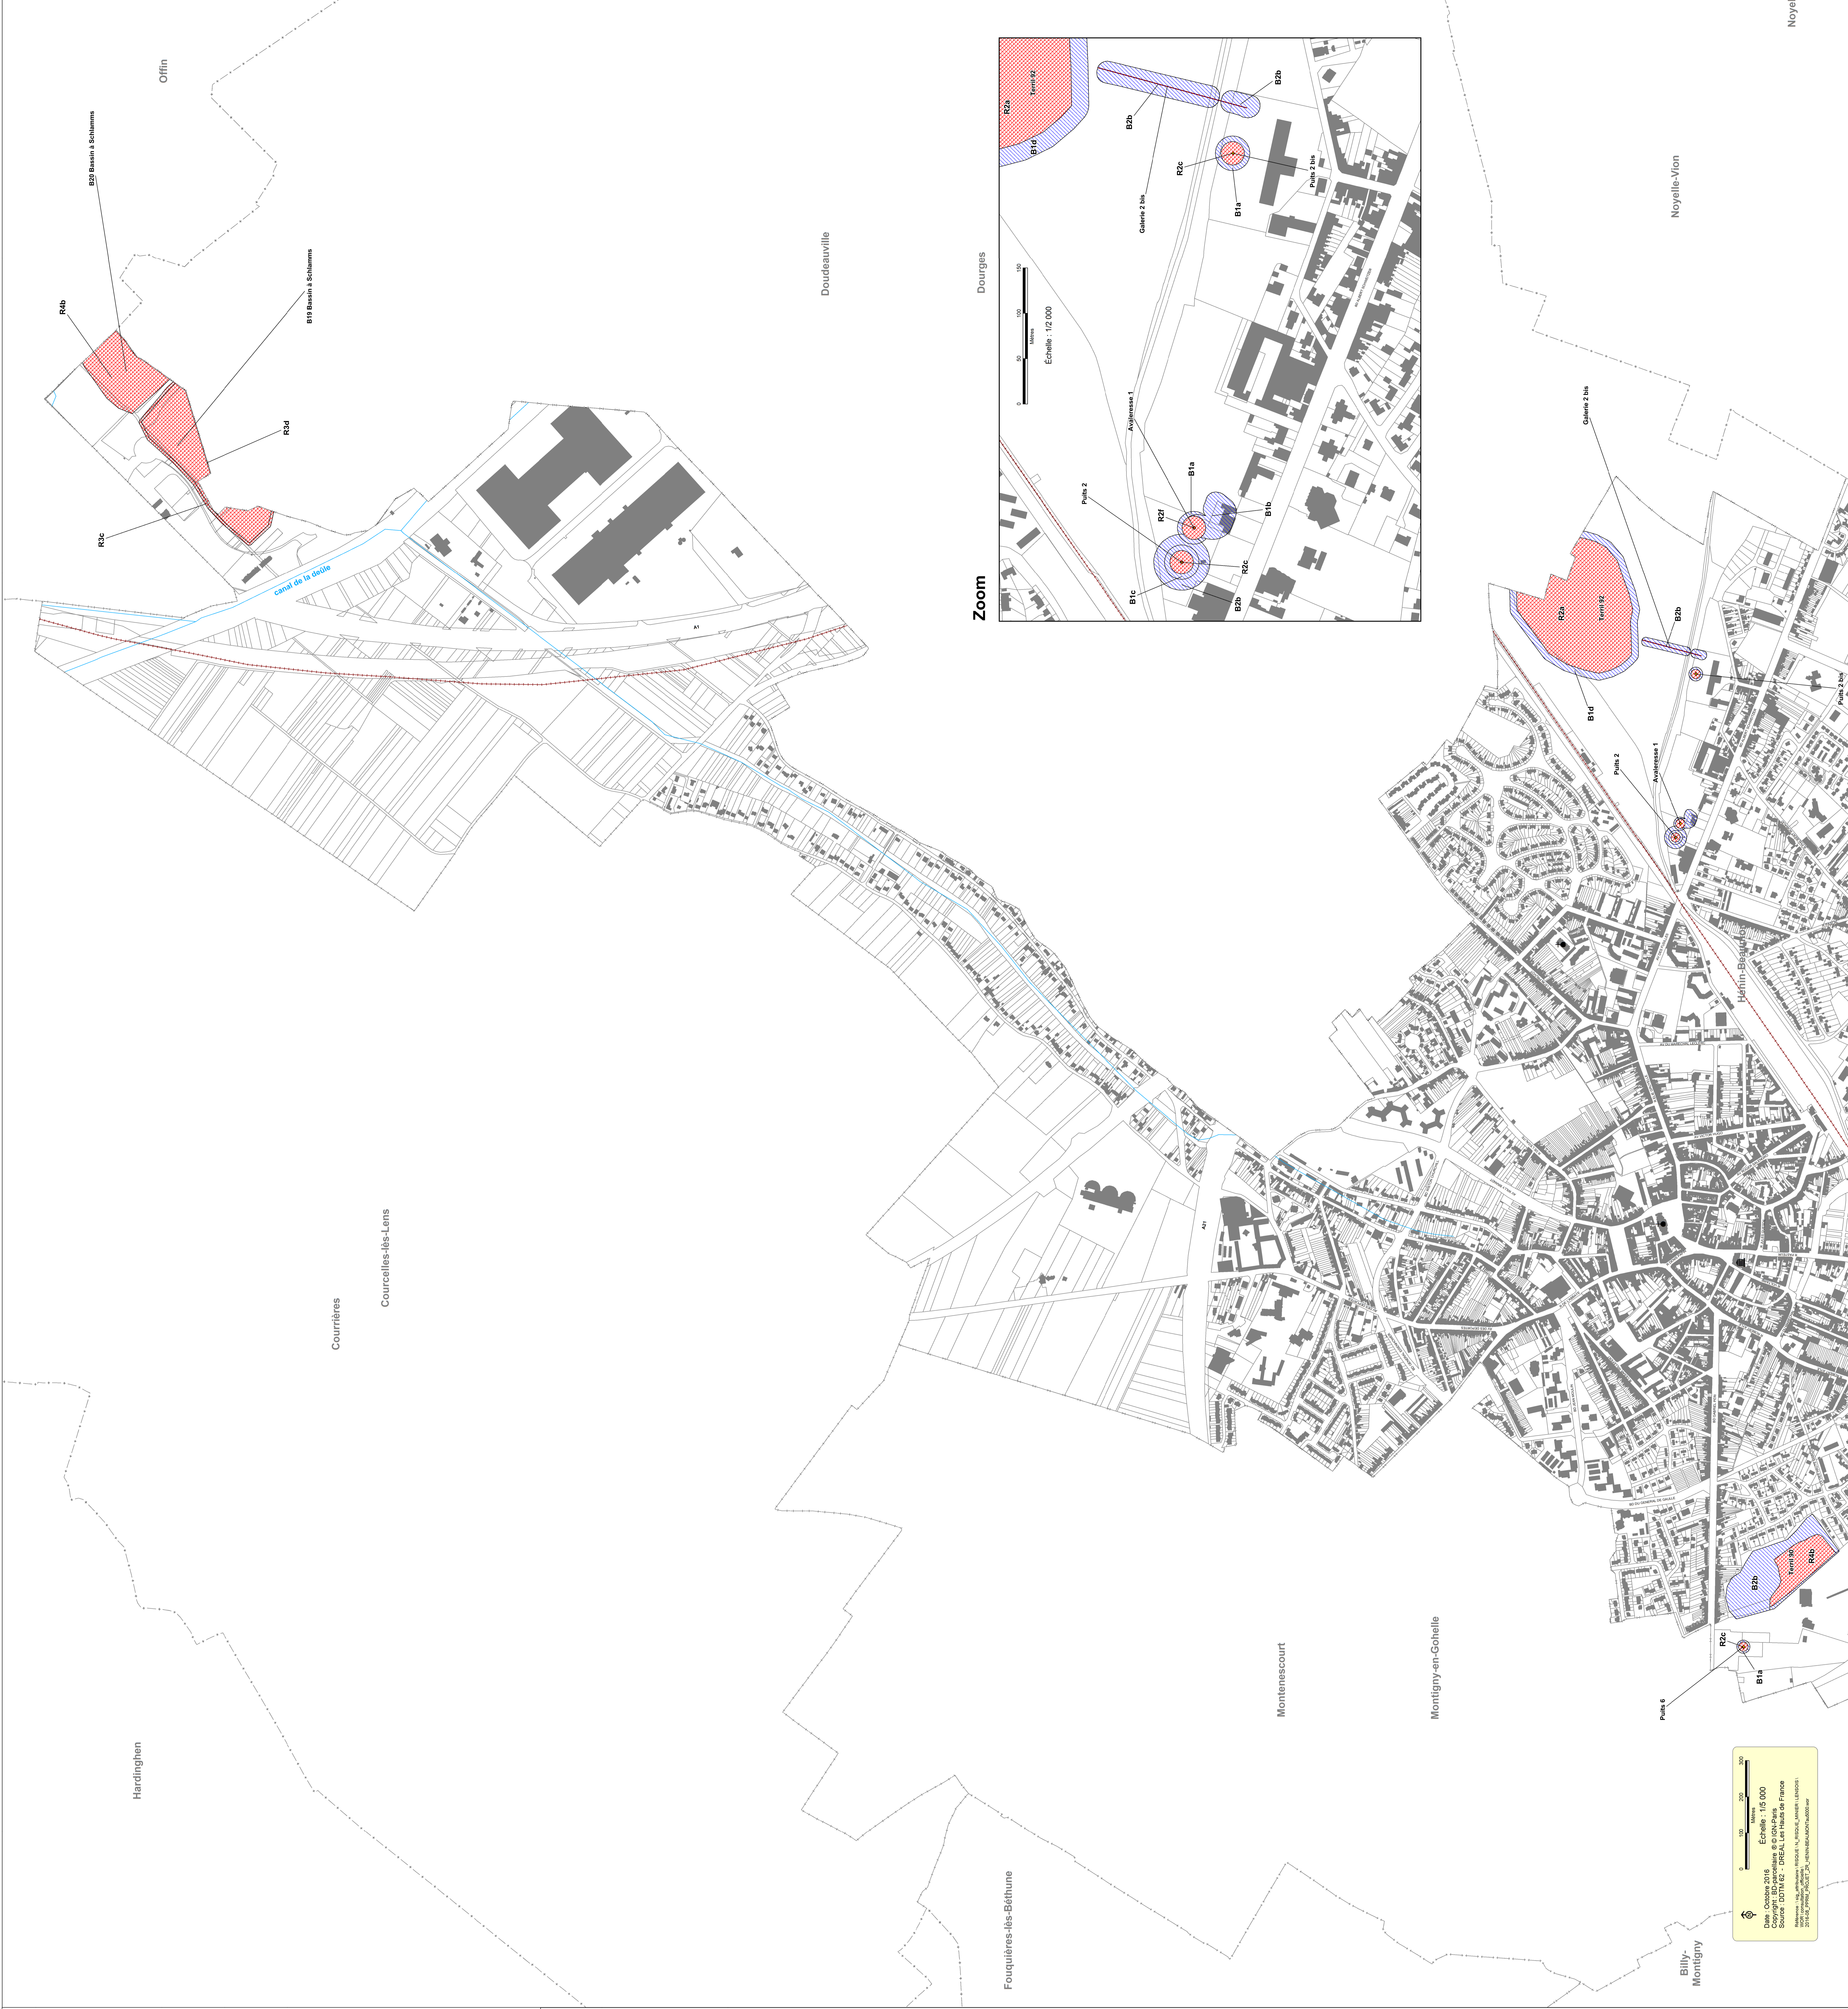

Plan de Prévention des Risques Miniers PPRM du Lensois

HENIN-BEAUMONT (partie nord)

Projet de Zonage Réglementaire

Consultation Officielle

Date : octobre 2016

Echelle : 1 / 5 000

Zonage réglementaire

Zonage (R)

Zonage (B)

Zonage (S)

Éléments de repérage

Limite communale

SBZ

Cours d'eau

Voie ferrée

Mairie