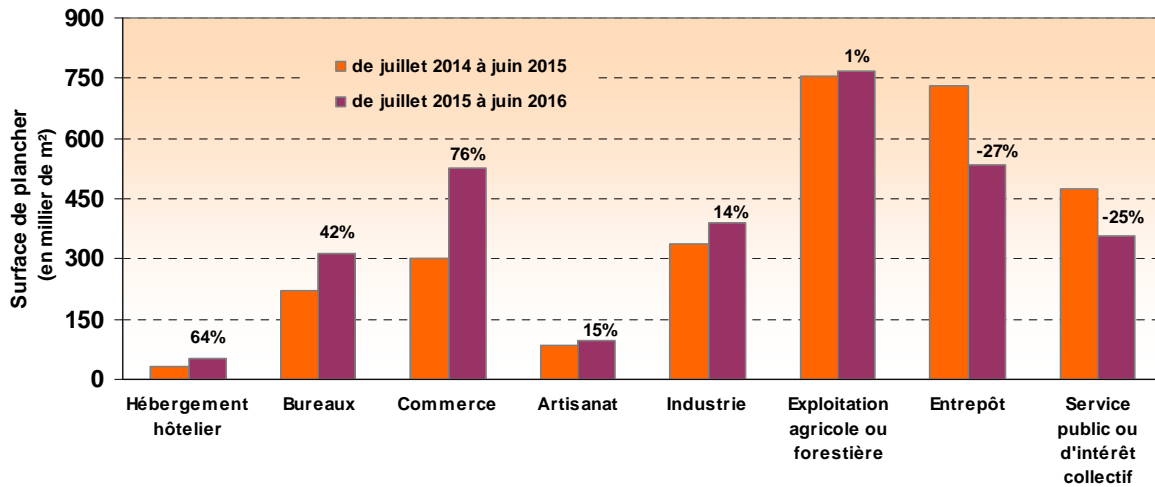

Surface de plancher des locaux autorisés en Nord-Pas-de-Calais Picardie

Source : Dreal Nord - Pas-de-Calais Picardie, Sit@deI2