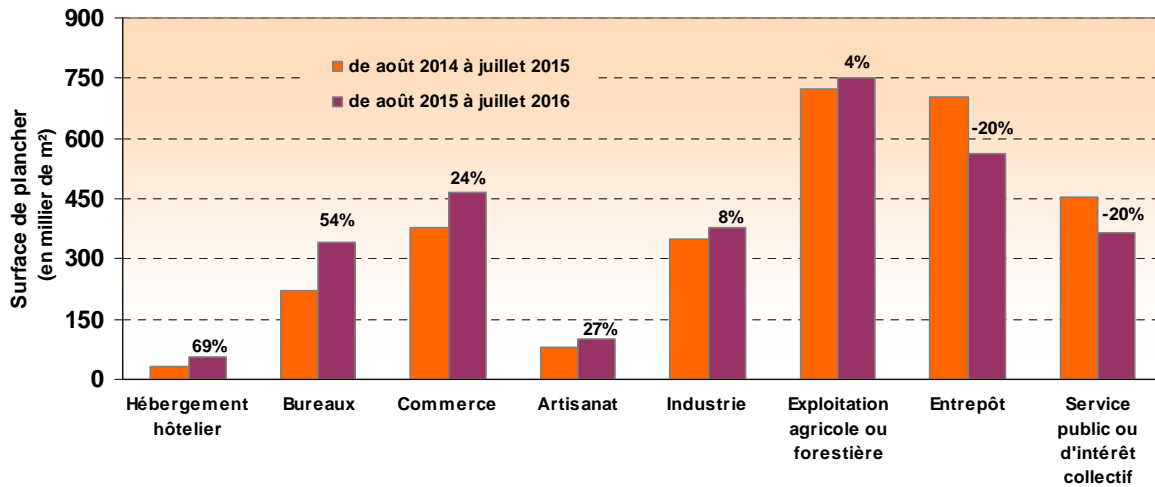

Surface de plancher des locaux autorisés en Nord-Pas-de-Calais Picardie

Source : Dreal Nord - Pas-de-Calais Picardie, Sit@deI2