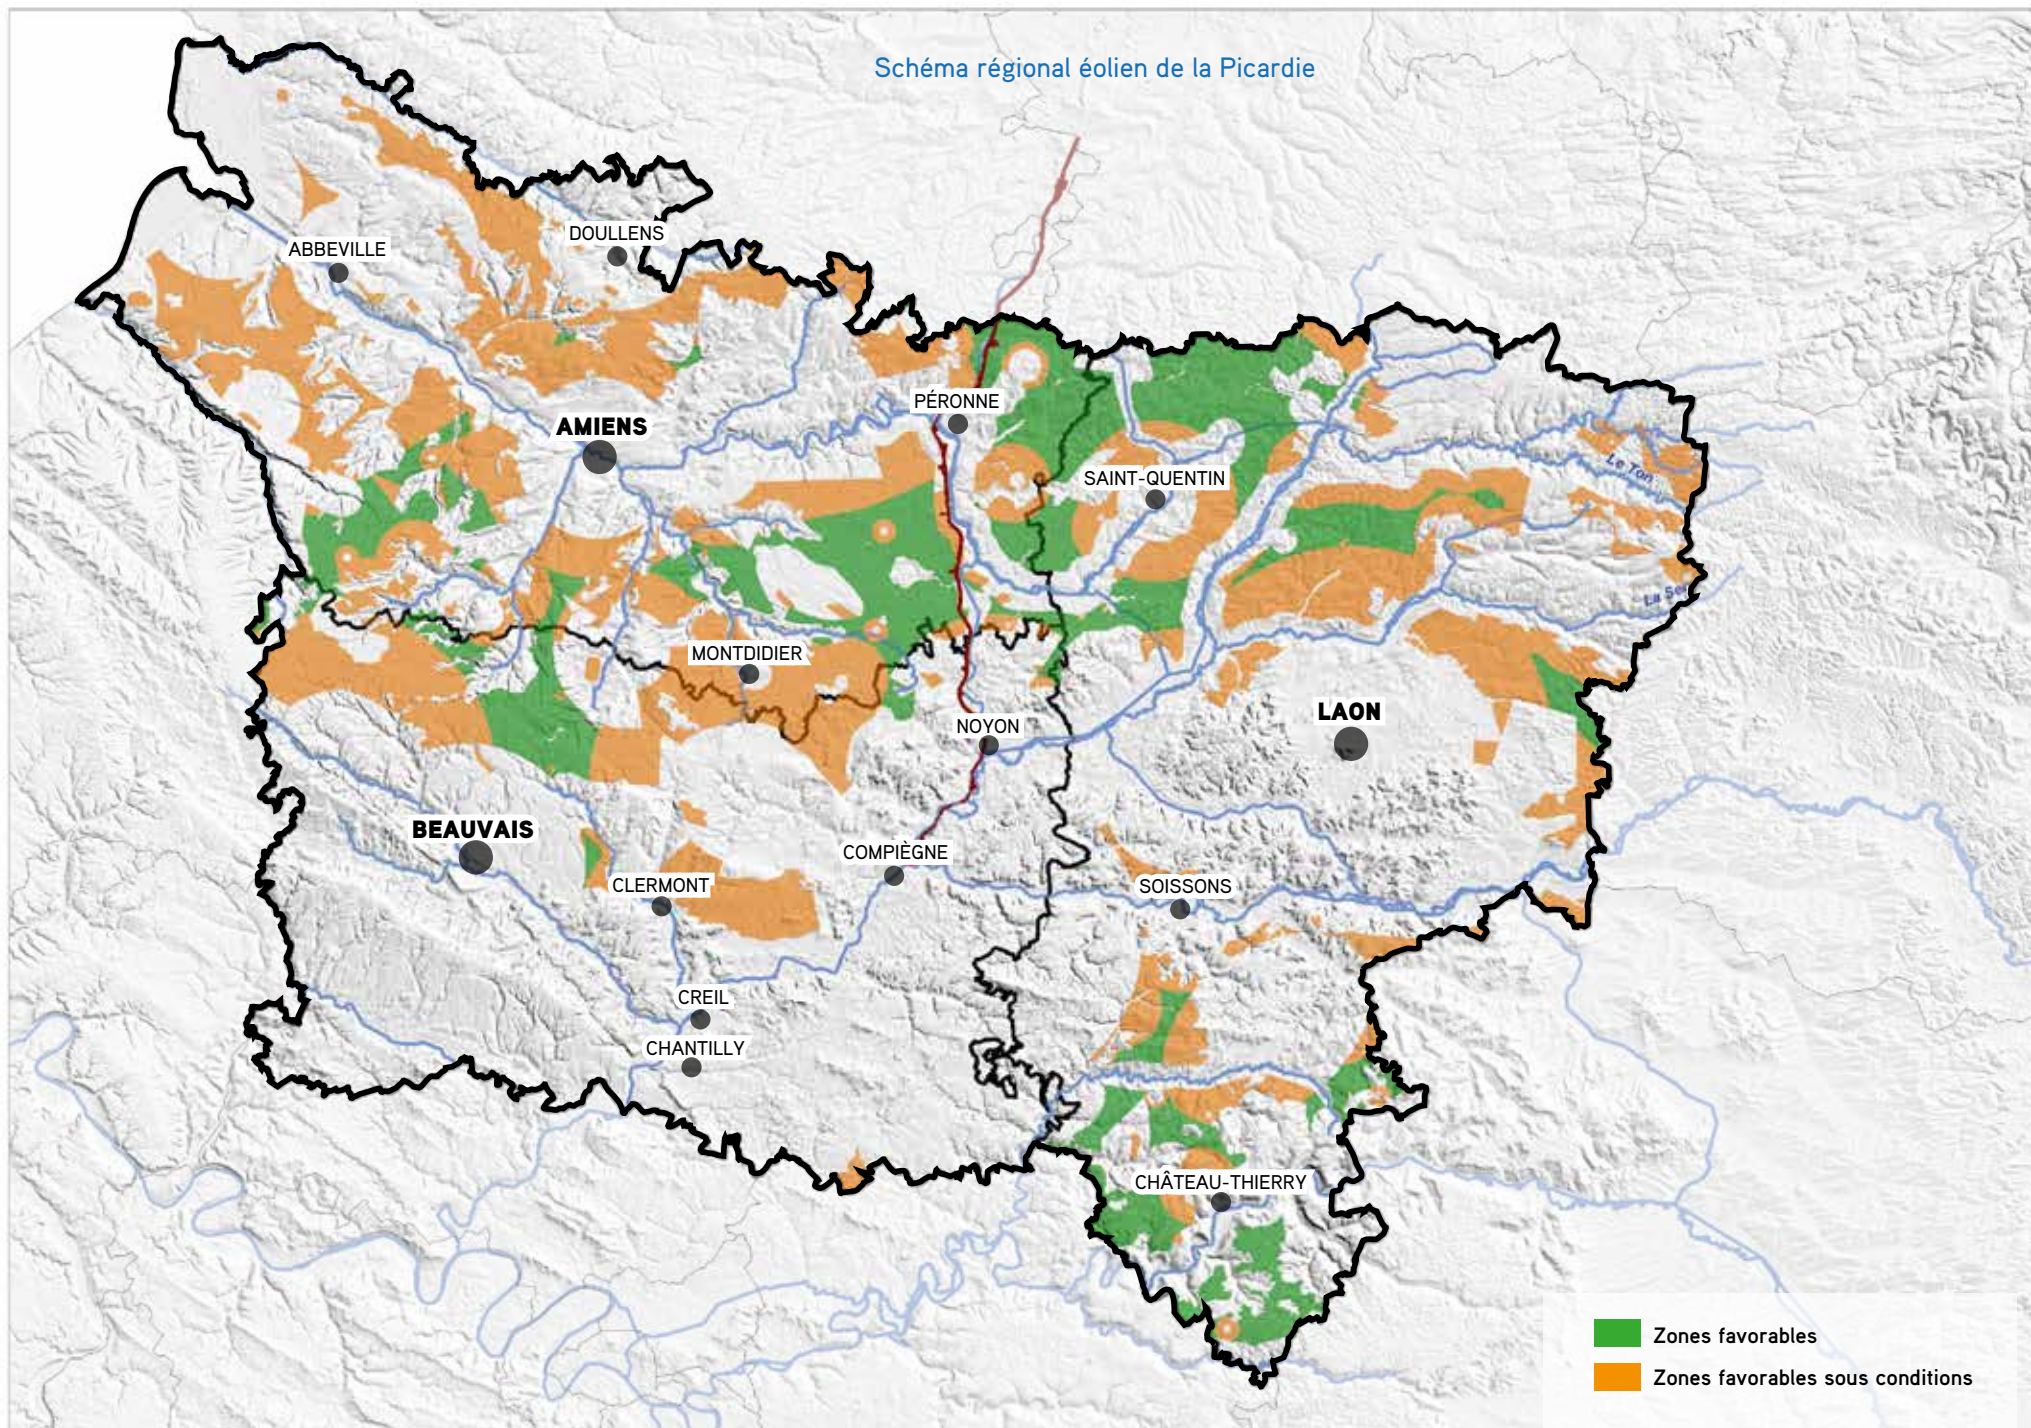

Schéma régional éolien de la Picardie

La liste complète des communes situées pour tout ou partie en zone favorable est consultable sur internet :
sur les sites du Conseil régional (www.picardie.fr) ou de la Préfecture de région (www.picardie.pref.gouv.fr)