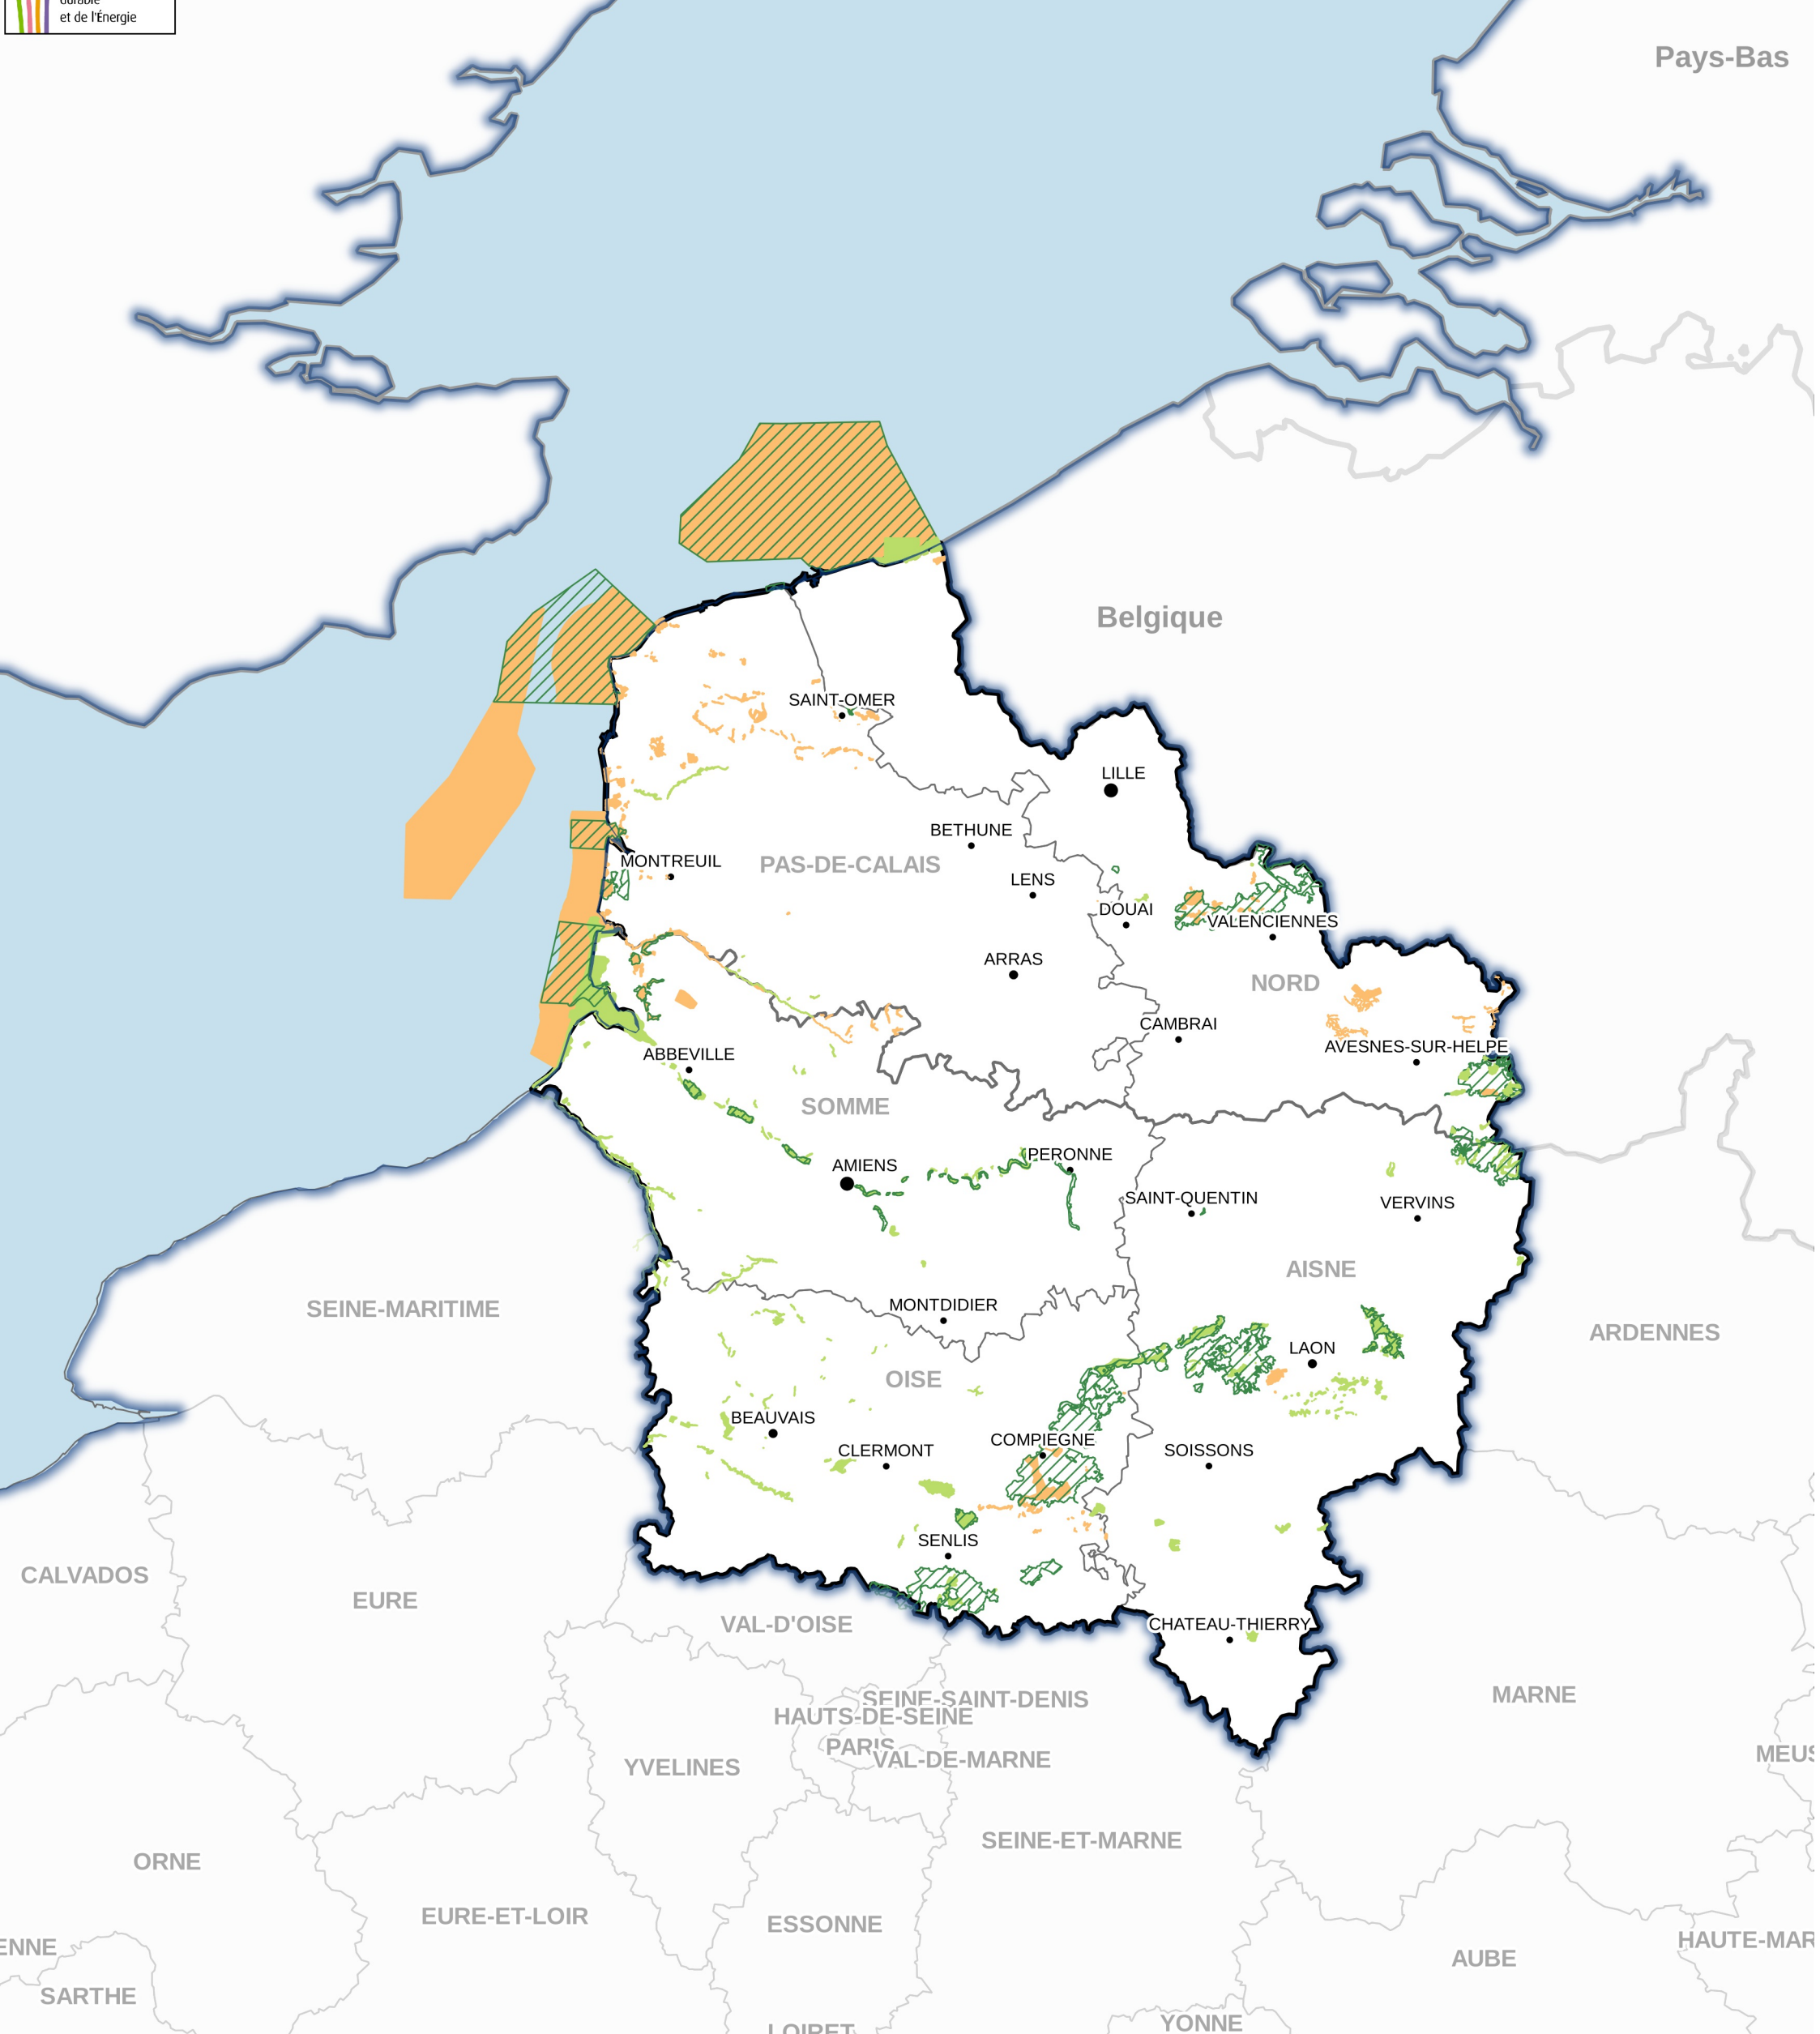

Ministère  
de l'Écologie,  
du Développement  
durable  
et de l'Énergie

# Biodiversité - Réseau Natura 2000

Région Nord - Pas-de-Calais / Picardie

## Légende

- Préfecture de région
- Préfecture
- Sous-préfecture
- Limite de département
- Limite de région
- ▬ Limite de région (2016)
- Limite d'état

- Natura 2000**
- ▨ Zones de protection spéciale (ZPS)
  - Zones spéciales de conservation (ZSC)
  - Sites d'importance communautaire (SIC)

Conception : DREAL Nord - Pas-de-Calais / SC / DSIC  
Sources : DREAL  
Fonds de carte : © IGN GEOFLA 2014®  
Date de réalisation : 10/04/2015