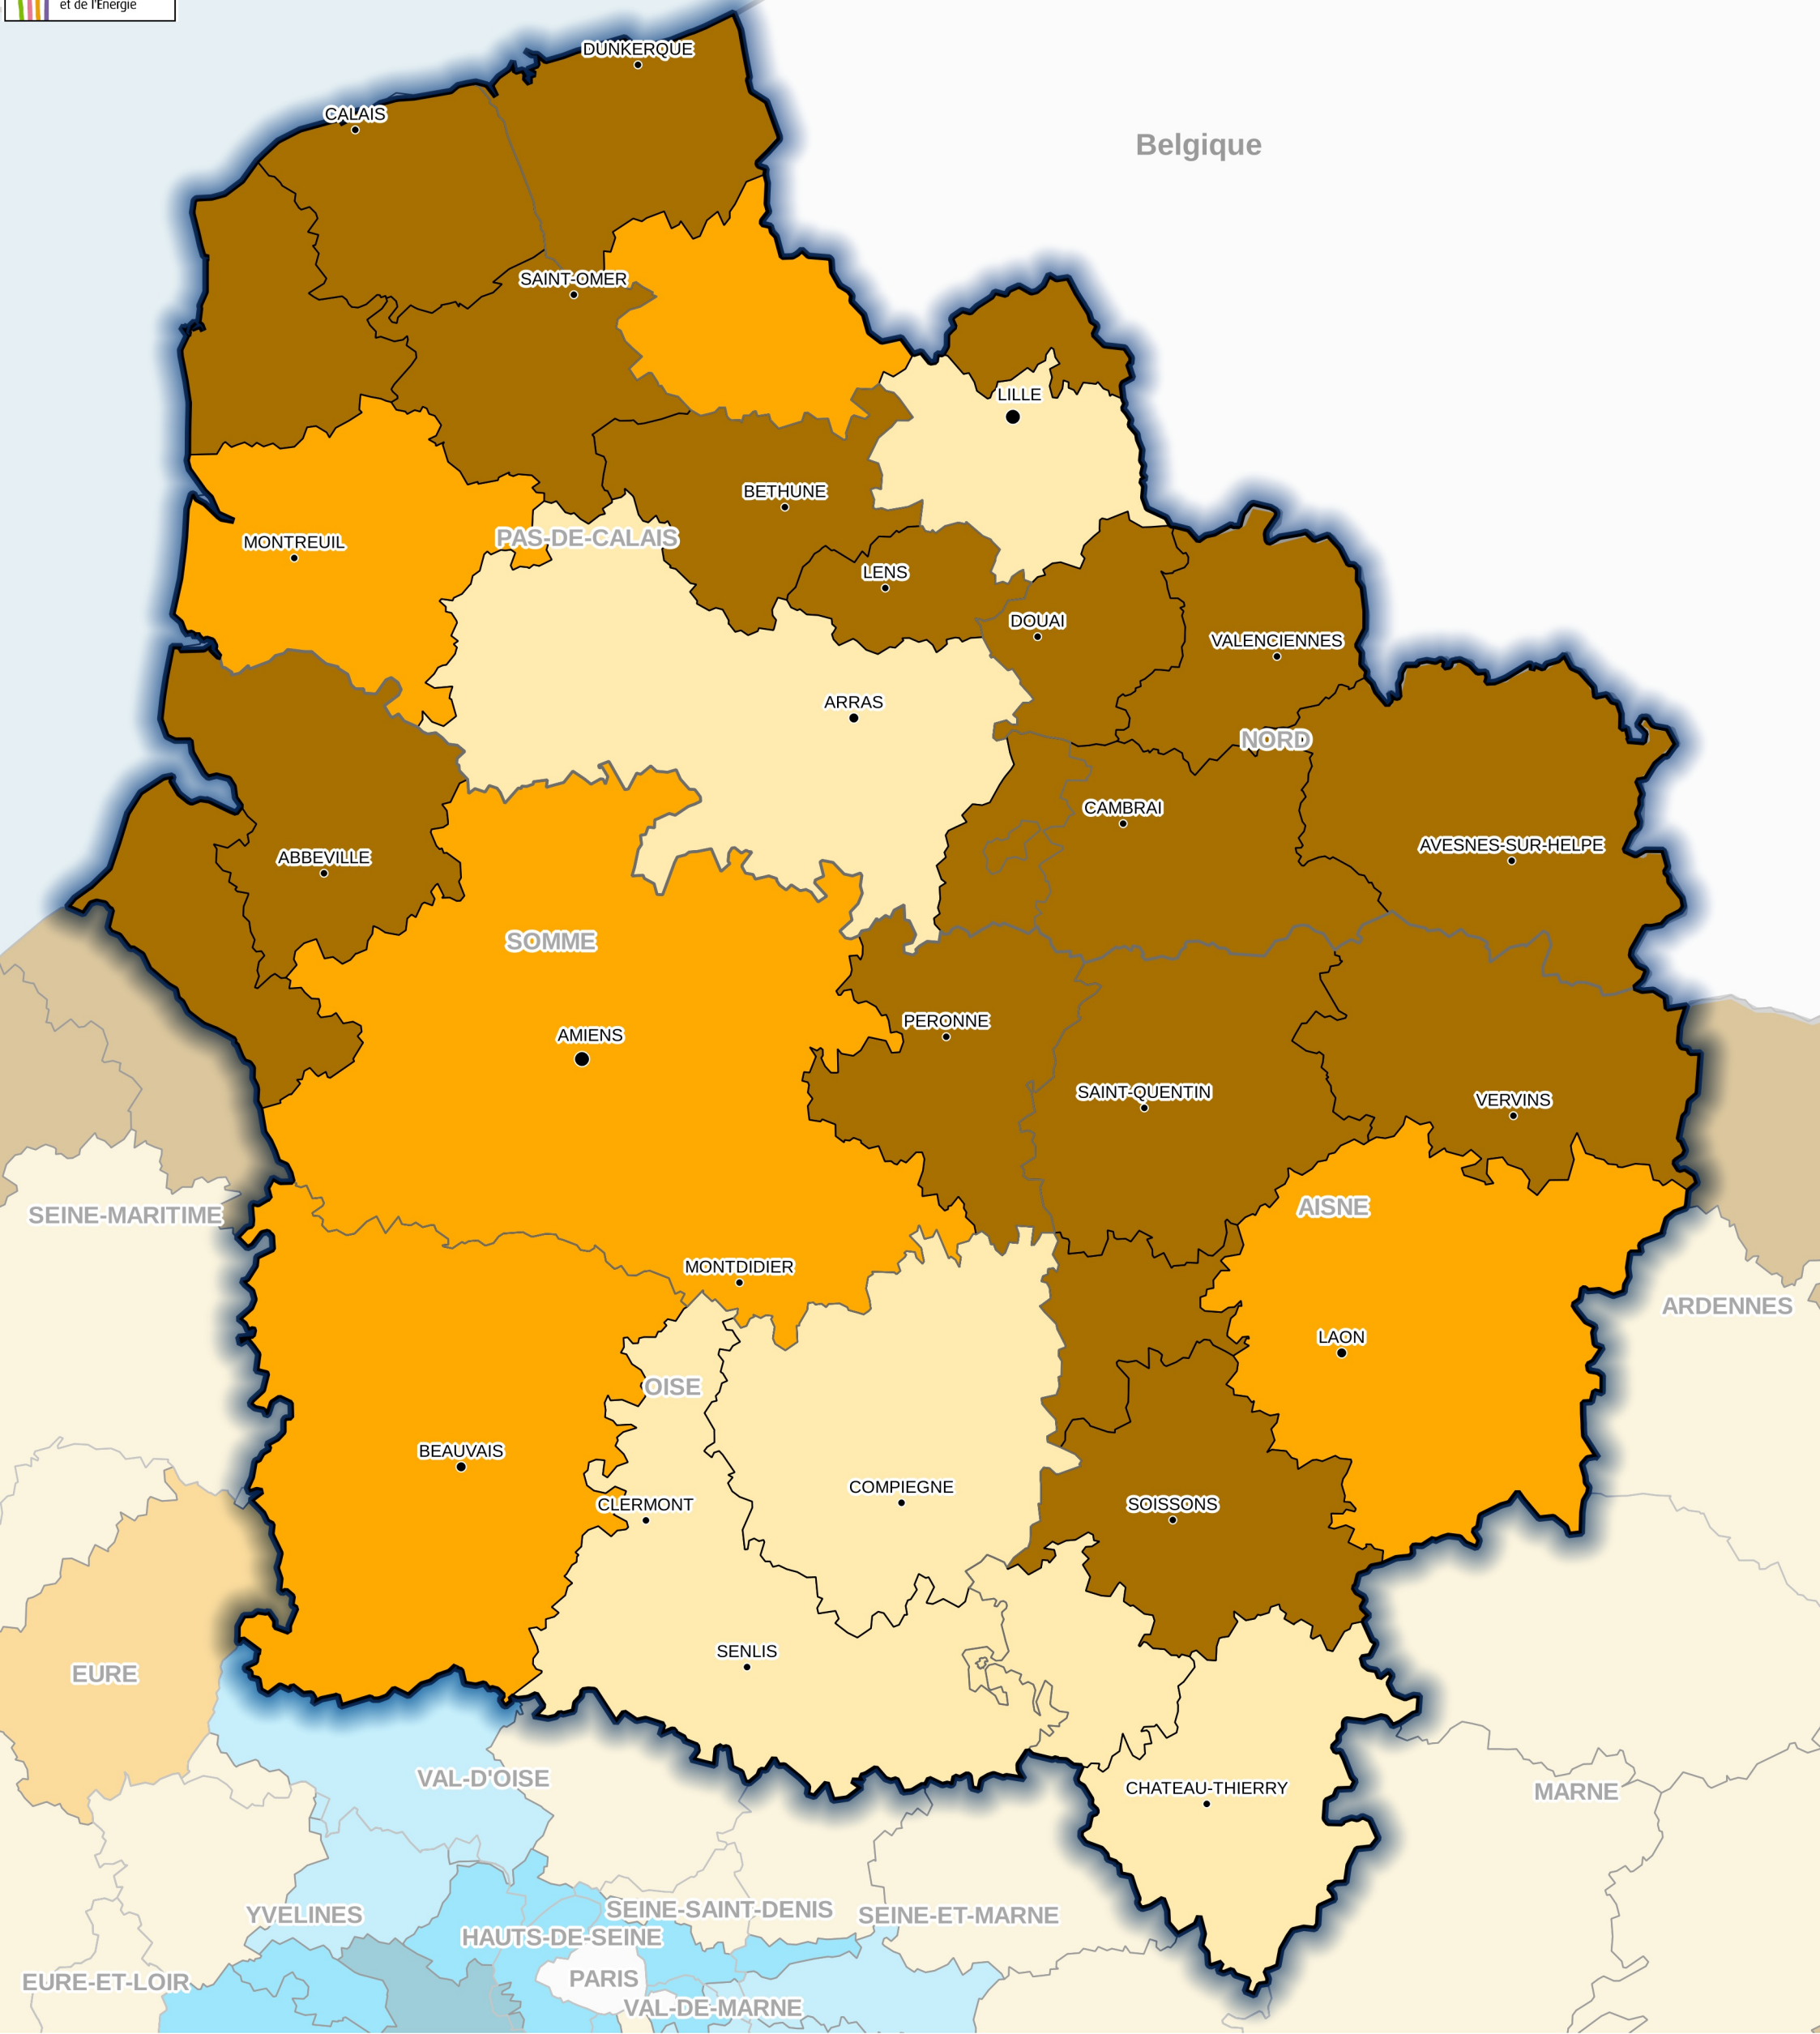

Connaissance générale - Indice de développement humain (IDH4)

Région Nord - Pas-de-Calais / Picardie

Légende

- Préfecture de région
- Préfecture
- Sous-préfecture
- Limite de département
- Limite de région
- Limite de région (2016)
- Limite d'état

IDH4

Dark Brown	inférieure à 0.30
Orange	de 0.30 à 0.40
Light Orange	de 0.40 à 0.50
Light Blue	de 0.60 à 0.70
Dark Blue	de 0.70 à 0.80
Dark Blue	supérieur à 0.80

Conception : DREAL Nord - Pas-de-Calais / SC / DSIC
Sources : INSEE (2009)
Fonds de carte : © IGN GEOFLA 2014®
Date de réalisation : 06/08/2015