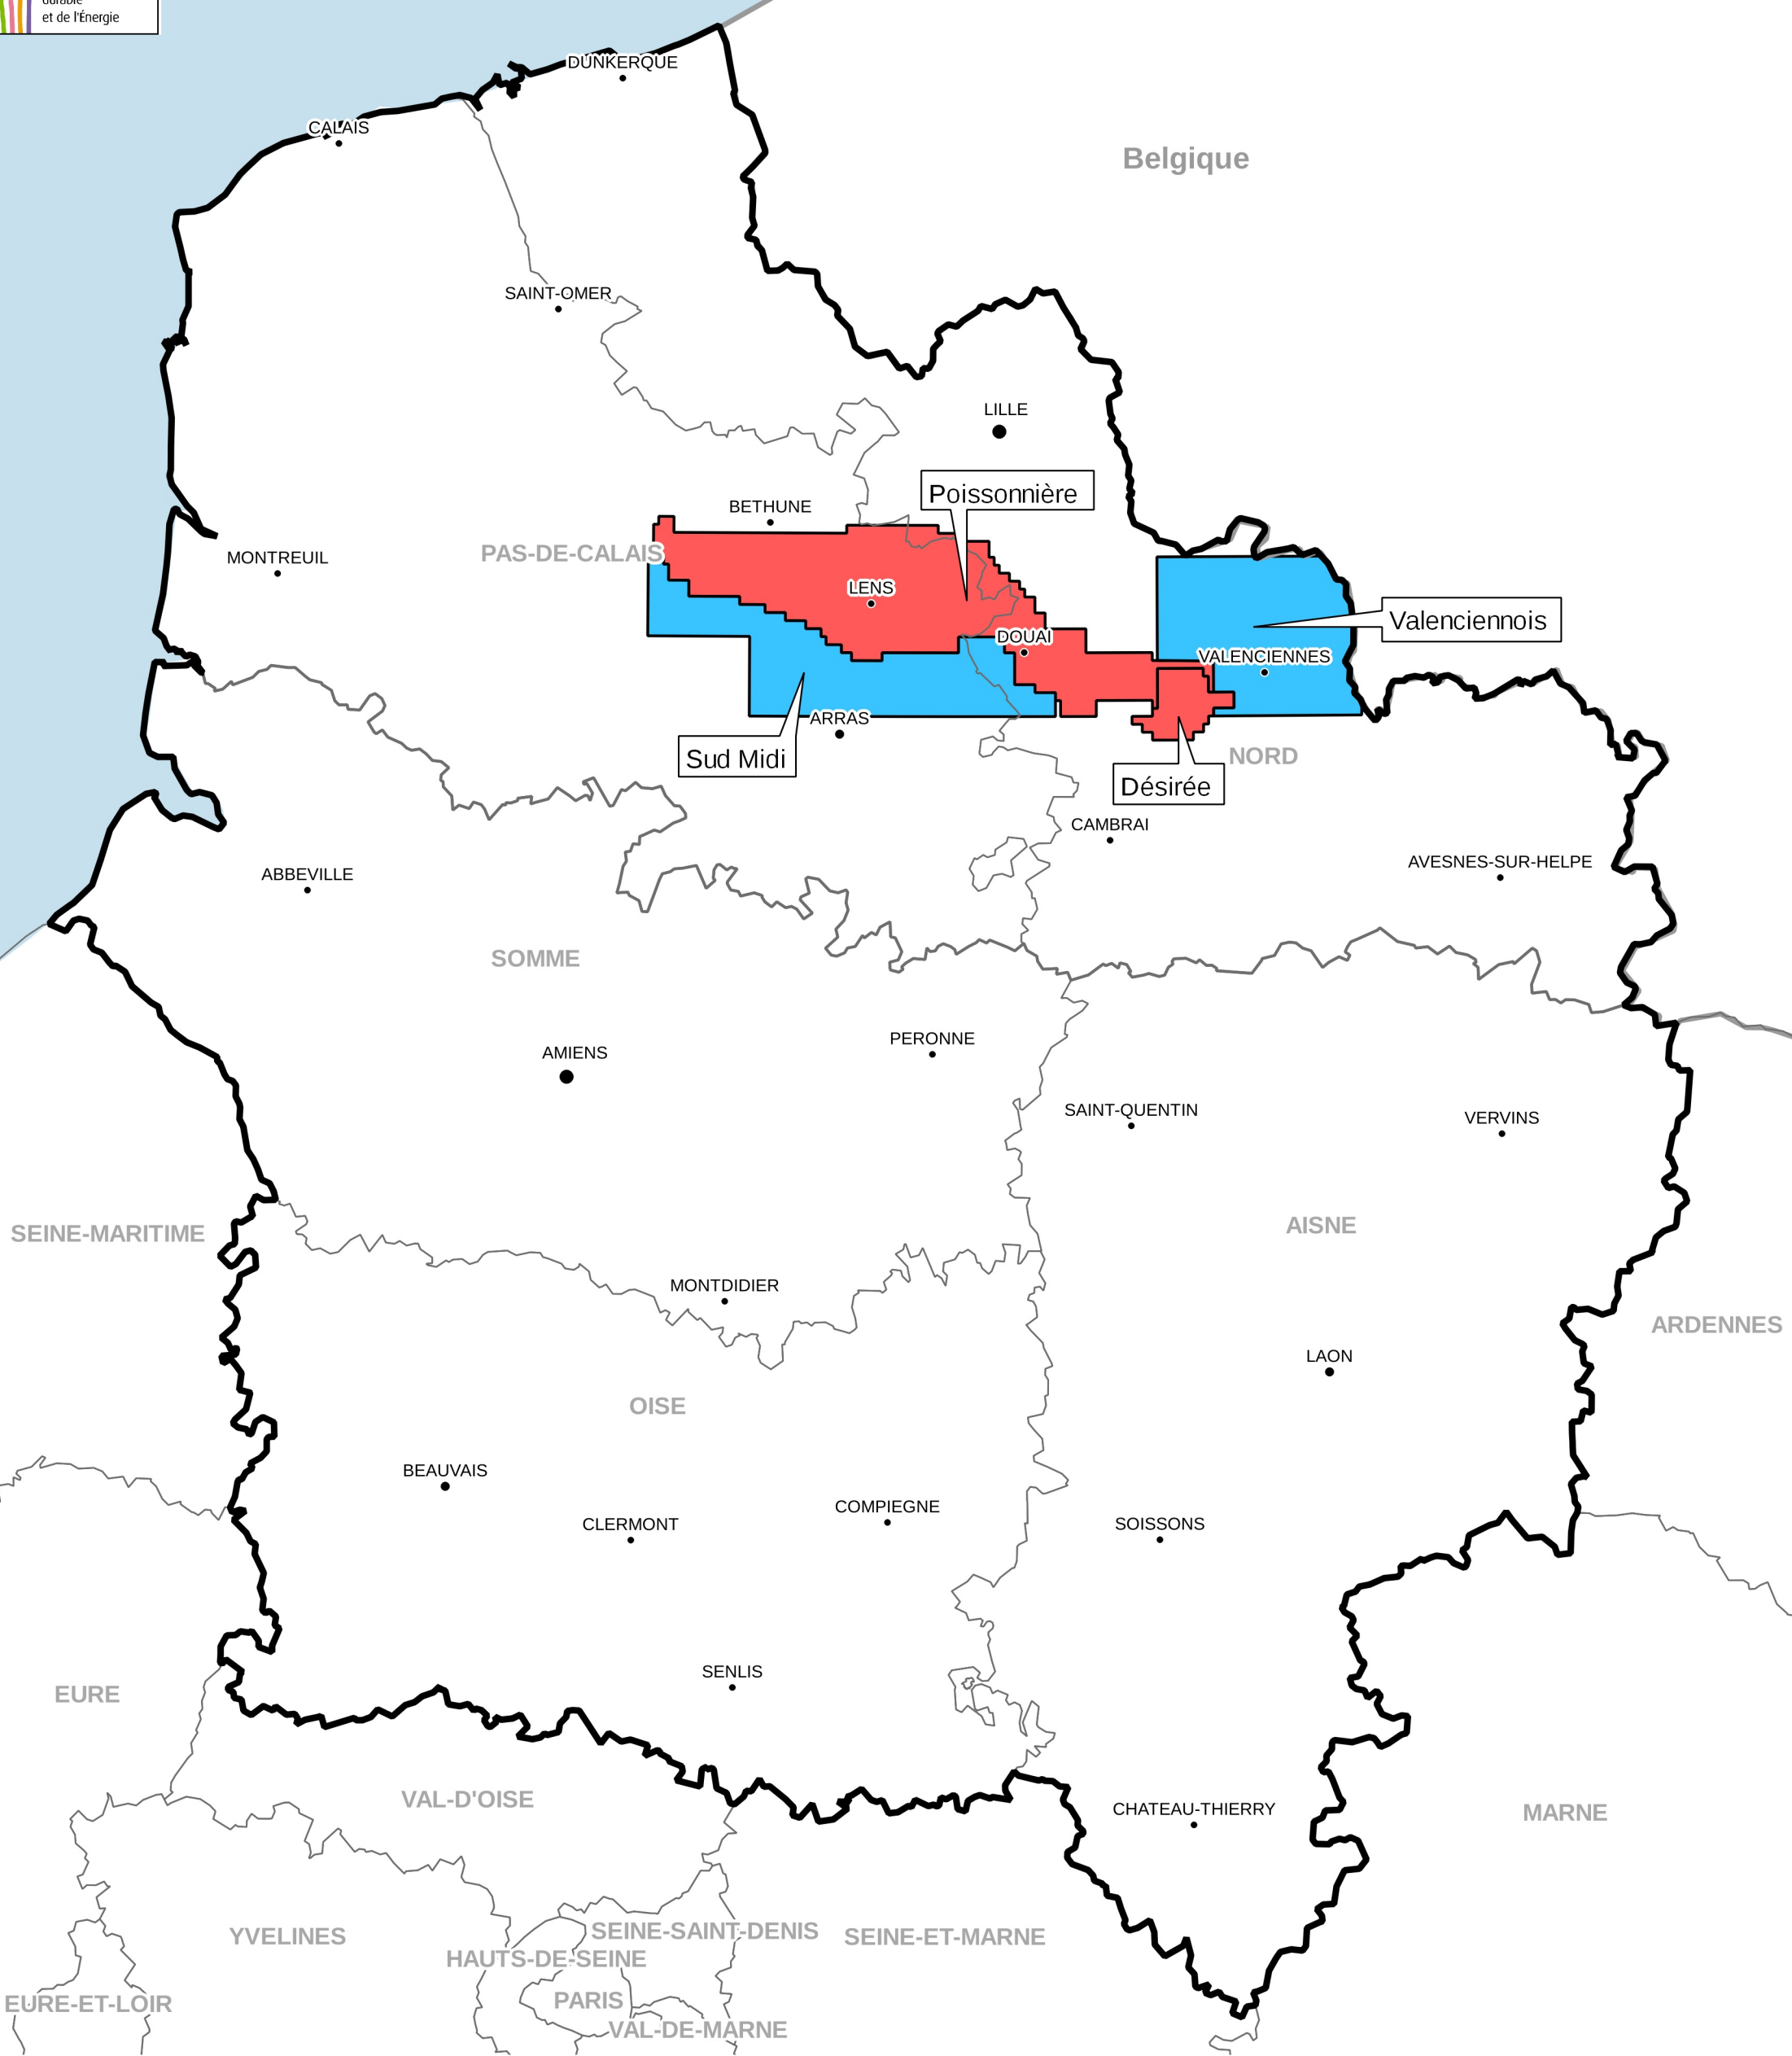

Ministère
de l'Écologie,
du Développement
durable
et de l'Énergie

Risques - Titres miniers hydrocarbures

Région Nord - Pas-de-Calais / Picardie

Légende

- Préfecture de région
- Préfecture
- Sous-préfecture
- Limite de département
- Limite de région
- Limite de région (2016)
- Limite d'état

Titres miniers hydrocarbures

- Concession
- Permis Exclusif de Recherche (PER)

Conception : DREAL Nord - Pas-de-Calais / SC / DSIC
Sources : DREAL NPdC (2015)
Fonds de carte : © IGN GEOFLA 2014®
Date de réalisation : 24/07/2015