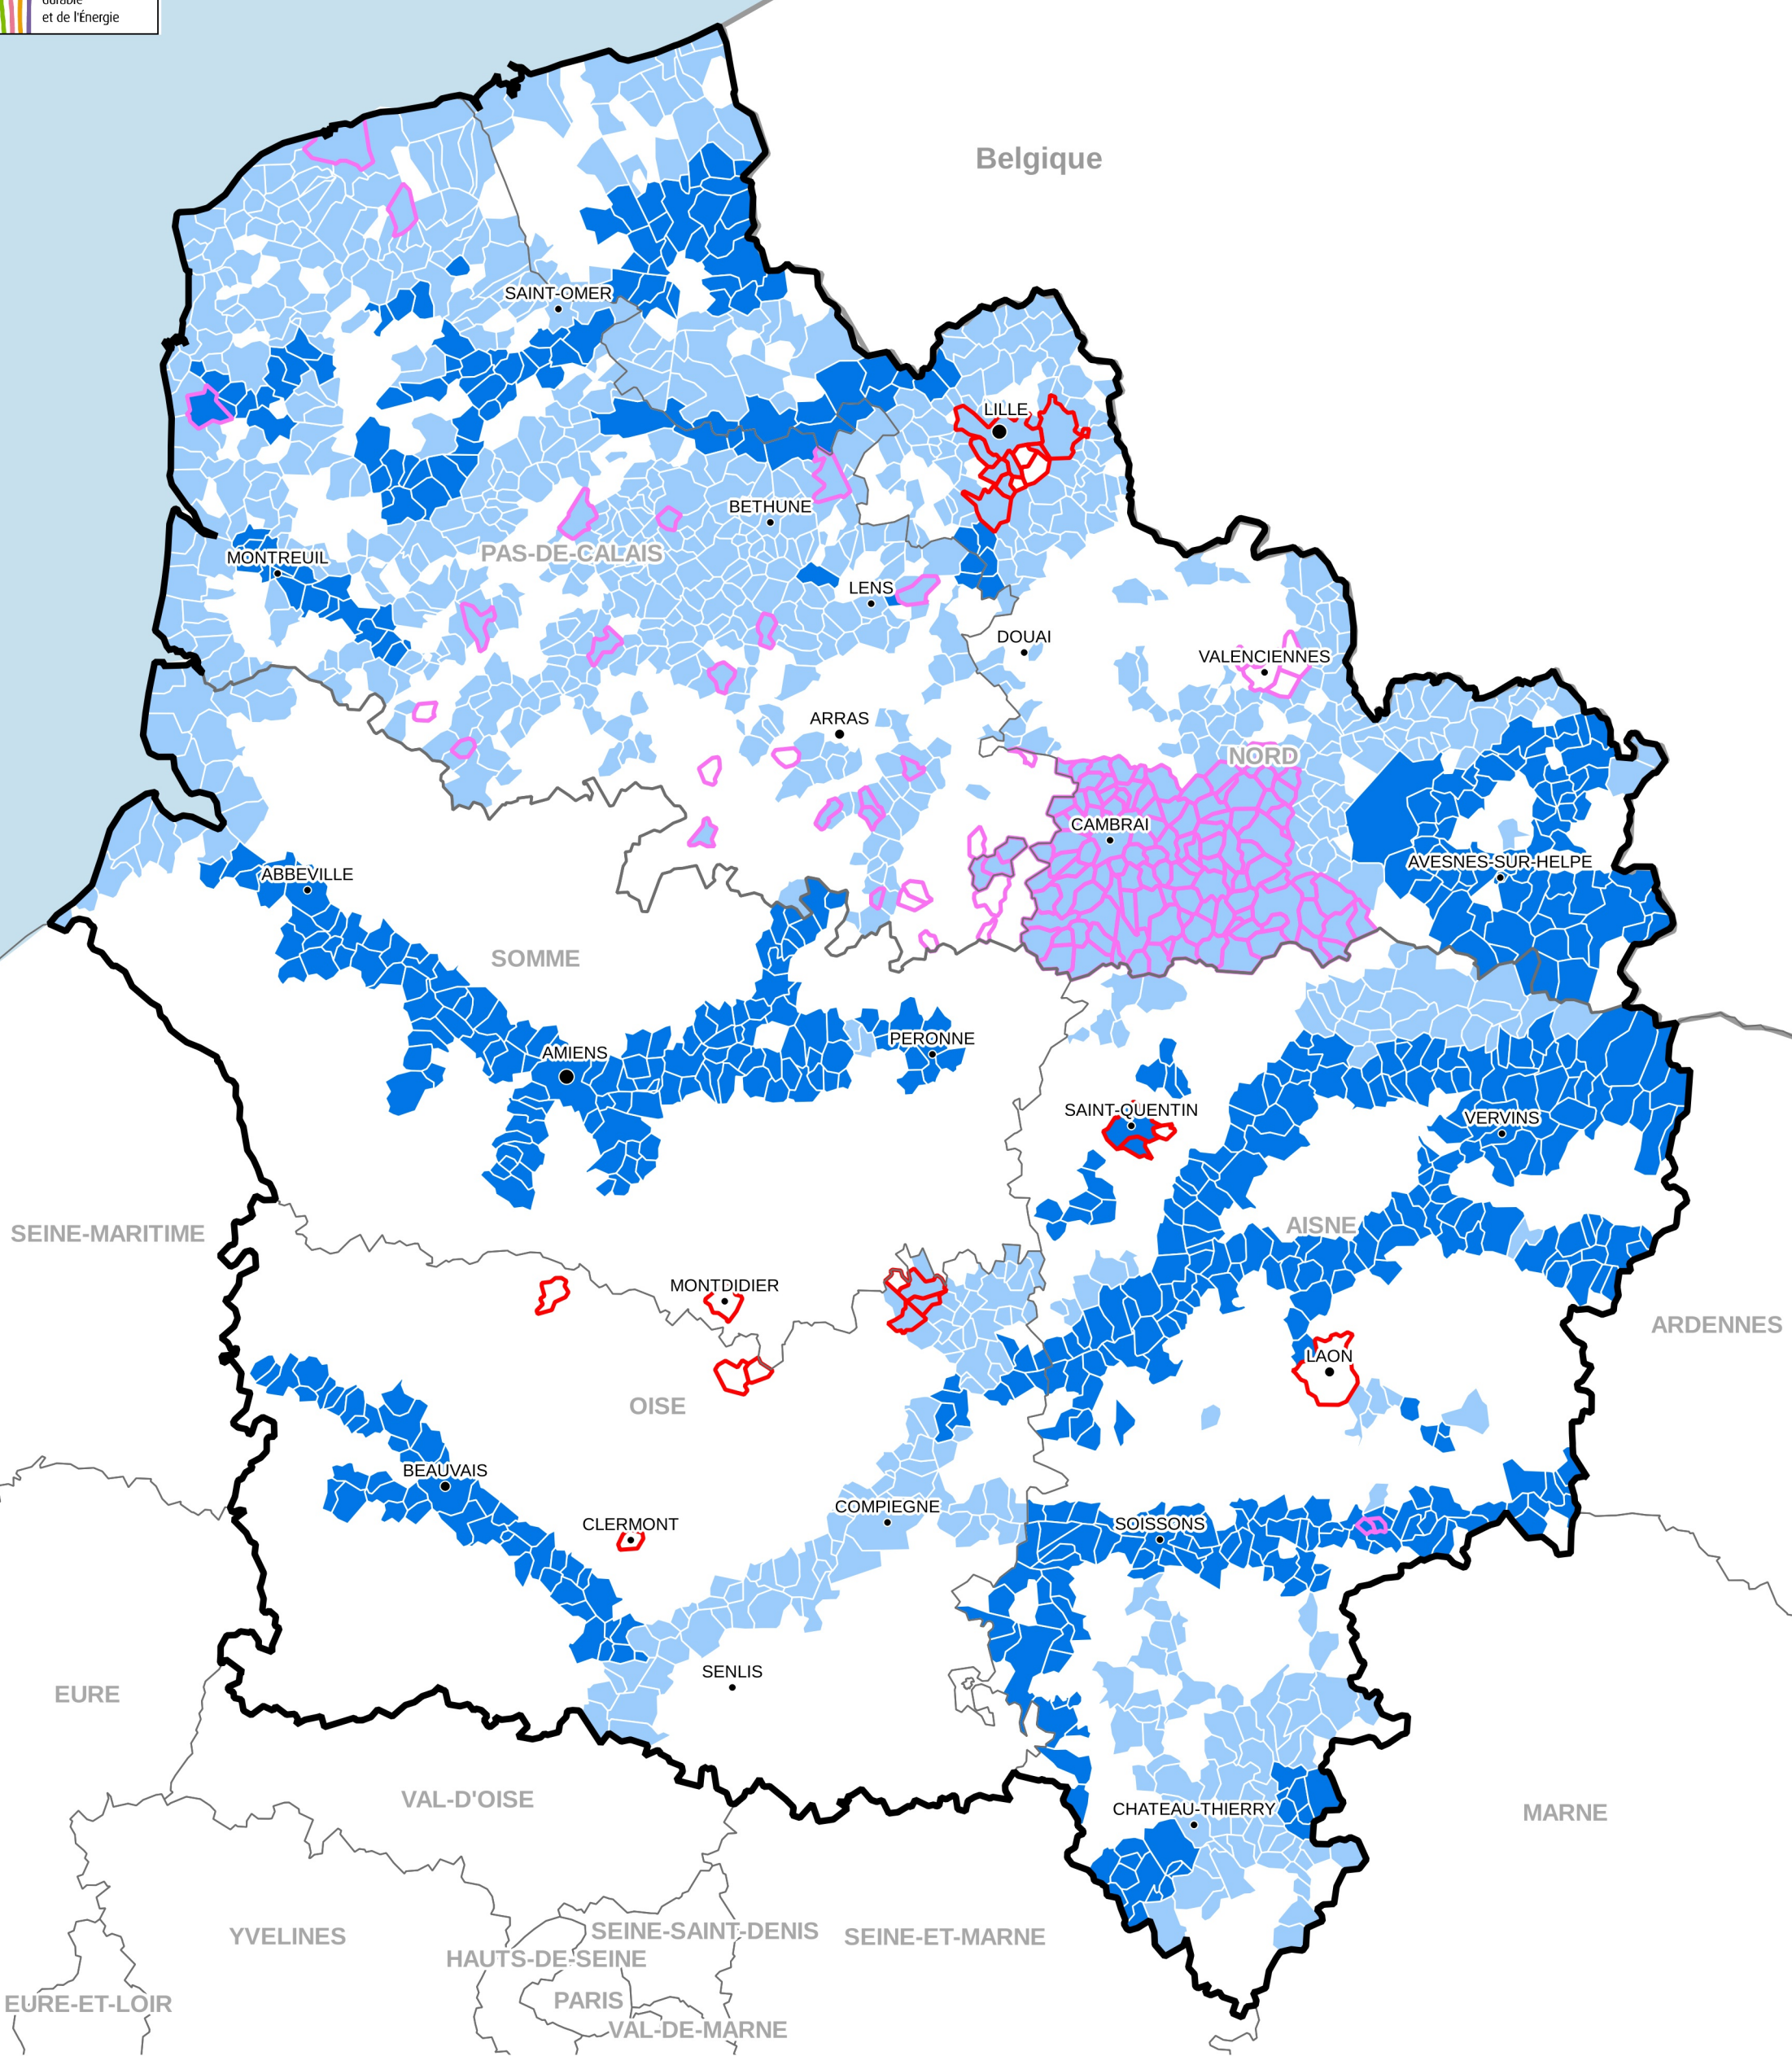

Risques - Communes concernées par un Plan de Prévention des Risques Naturels (PPRN)

Région Nord - Pas-de-Calais / Picardie

Légende

- Préfecture de région
- Préfecture
- Sous-préfecture
- Limite de département
- Limite de région
- ▬ Limite de région (2016)
- Limite d'état

PPRN Inondation

- Approuvé
- Prescrit

PPRN Mouvement de terrain

- ▭ Approuvé
- ▭ Prescrit

Conception : DREAL Nord - Pas-de-Calais / SC / DSIC
 Sources : GASPARD (2015)
 Fonds de carte : © IGN GEOFLA 2014®
 Date de réalisation : 11/05/2015