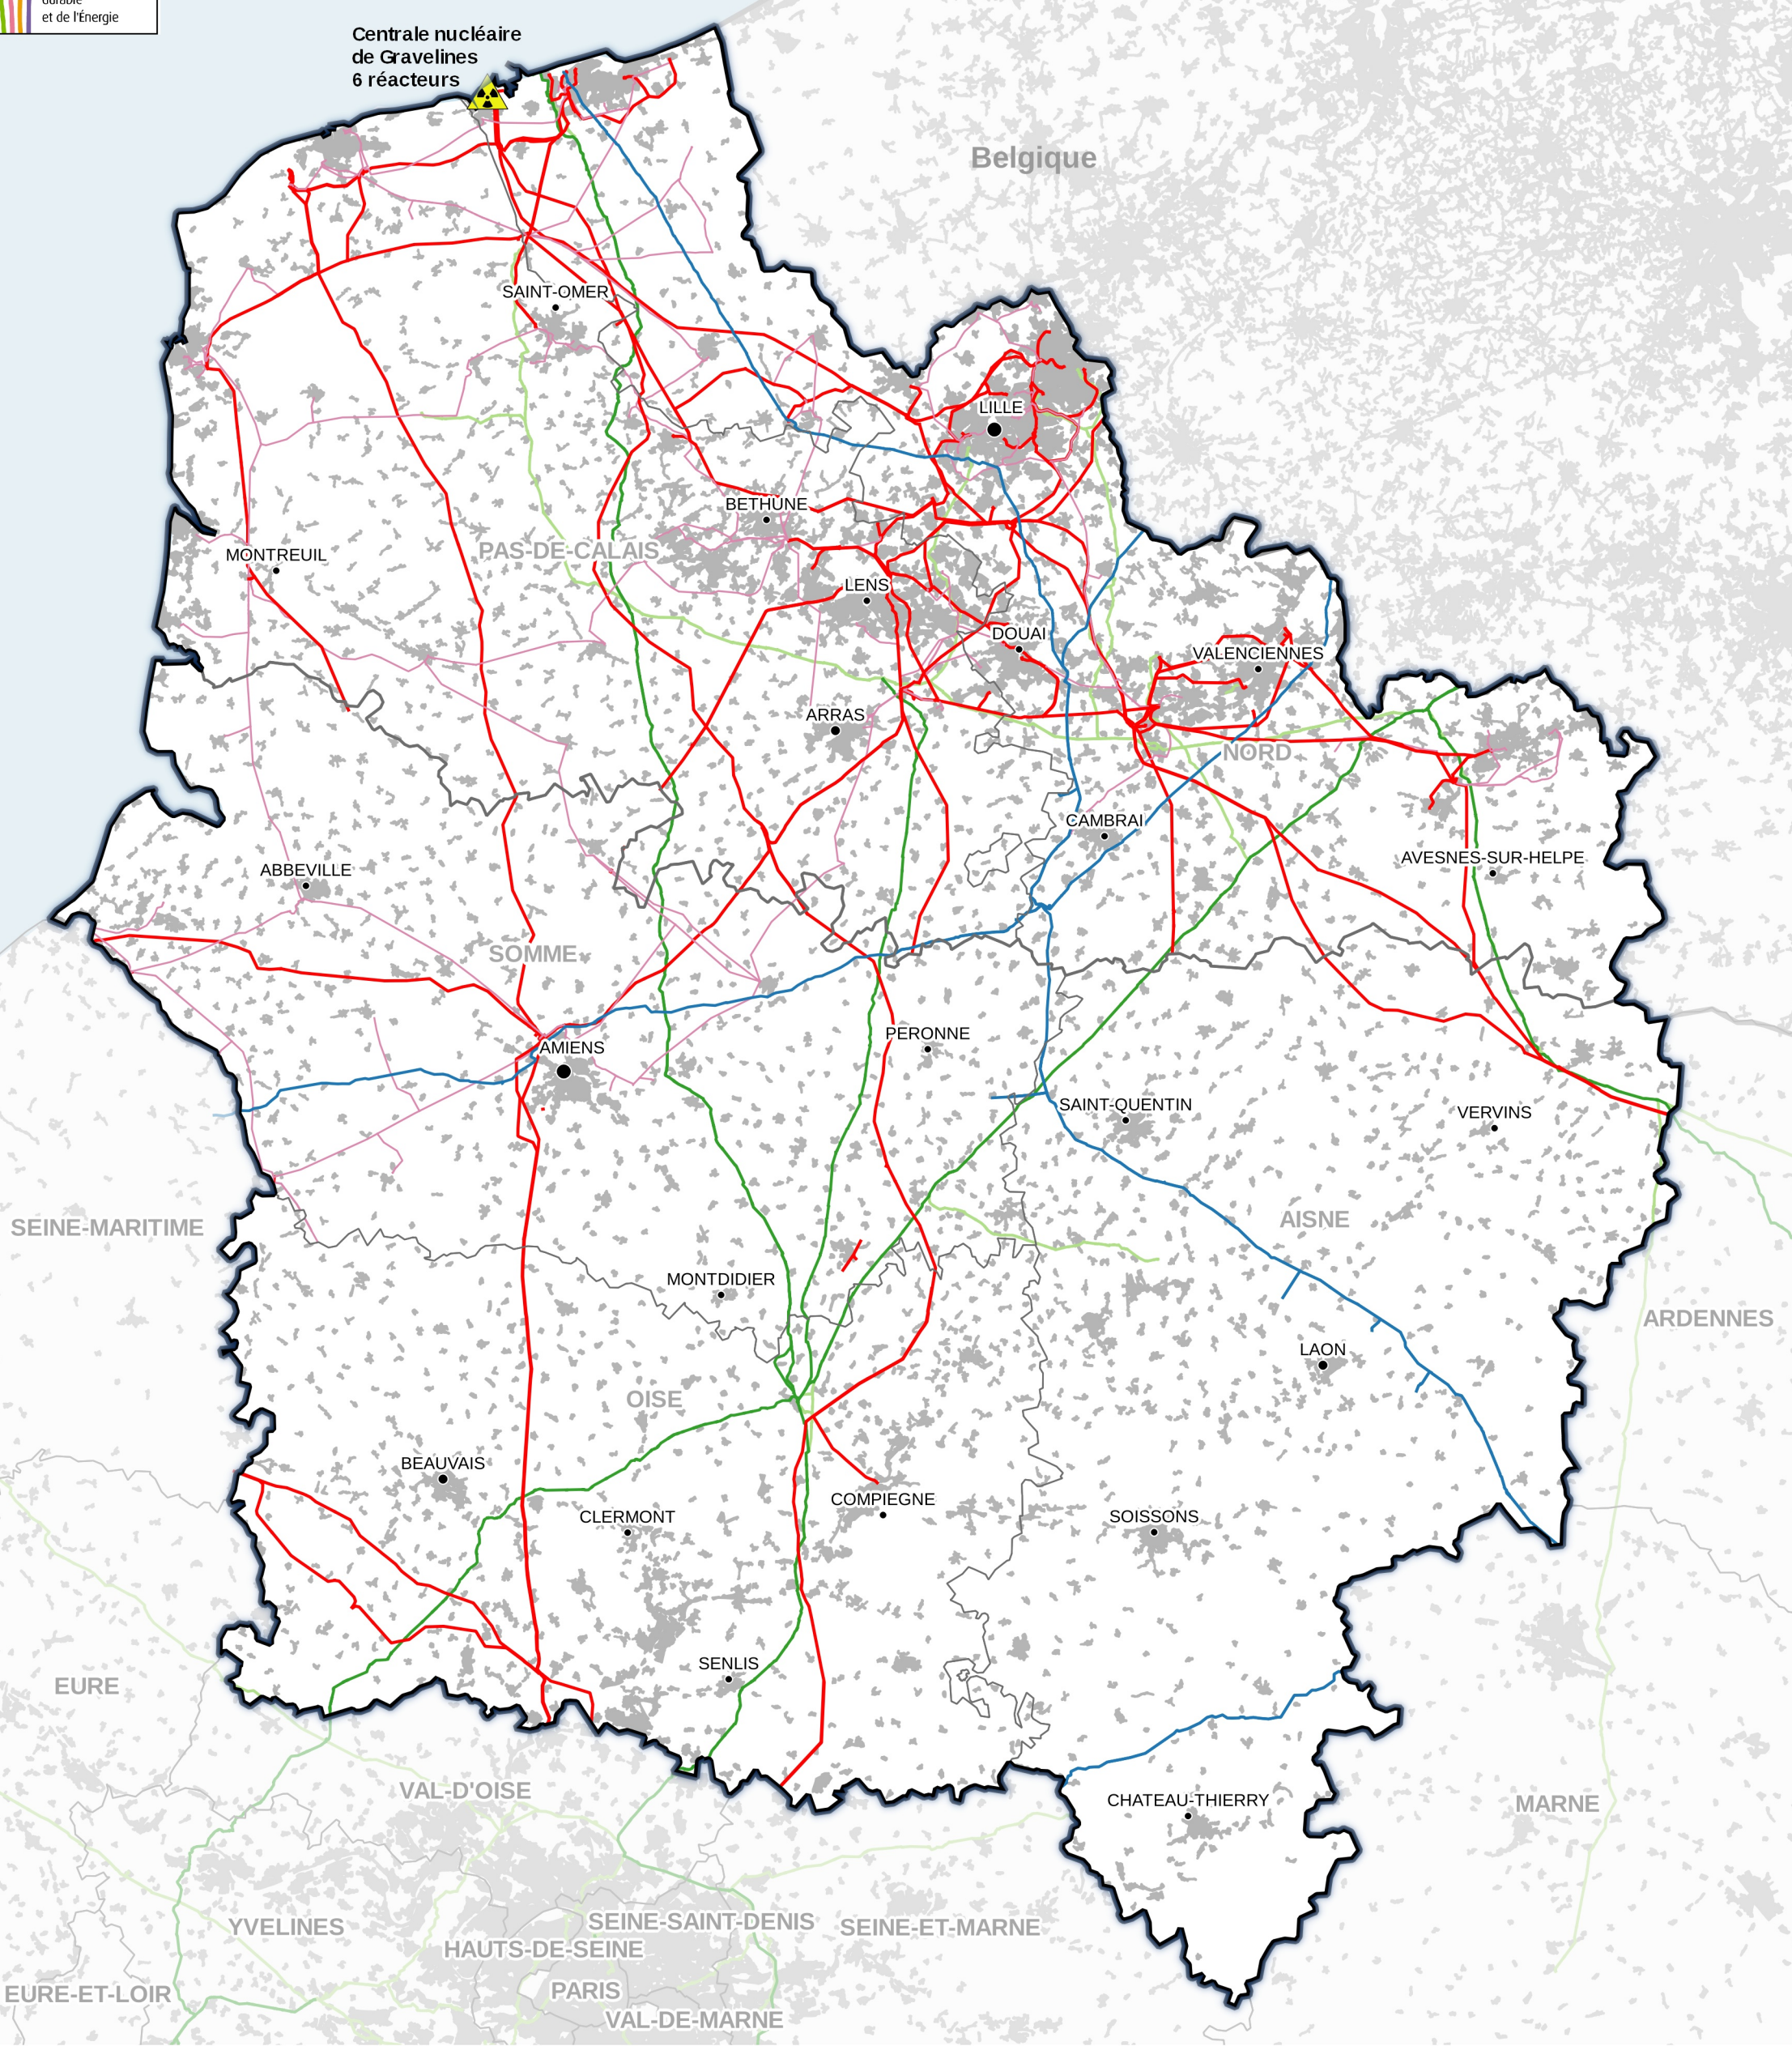

# Energie - transport d'énergie (hors distribution)

Région Nord - Pas-de-Calais / Picardie

## Légende

- Préfecture de région
  - Préfecture
  - Sous-préfecture
  - Limite de département
  - Limite de région
  - ▬ Limite de région (2016)
  - Limite d'état
- Canalisation de gaz
    - diamètre de 400 à 750 mm
    - diamètre de 750 à 1200 mm
  - Canalisation d'hydrocarbure
    - canalisation
  - centrale nucléaire
- Ligne électrique
    - de 63 à 150 kV
    - de 225 à 400 kV

Conception : DREAL Nord - Pas-de-Calais / SC / DSIC  
Sources : DREAL NPdC - DREAL PICARDIE  
Fonds de carte : © IGN GEOFLA 2014®  
UE-SOeS, Corine Land Cover (2006)  
Date de réalisation : 10/06/2015