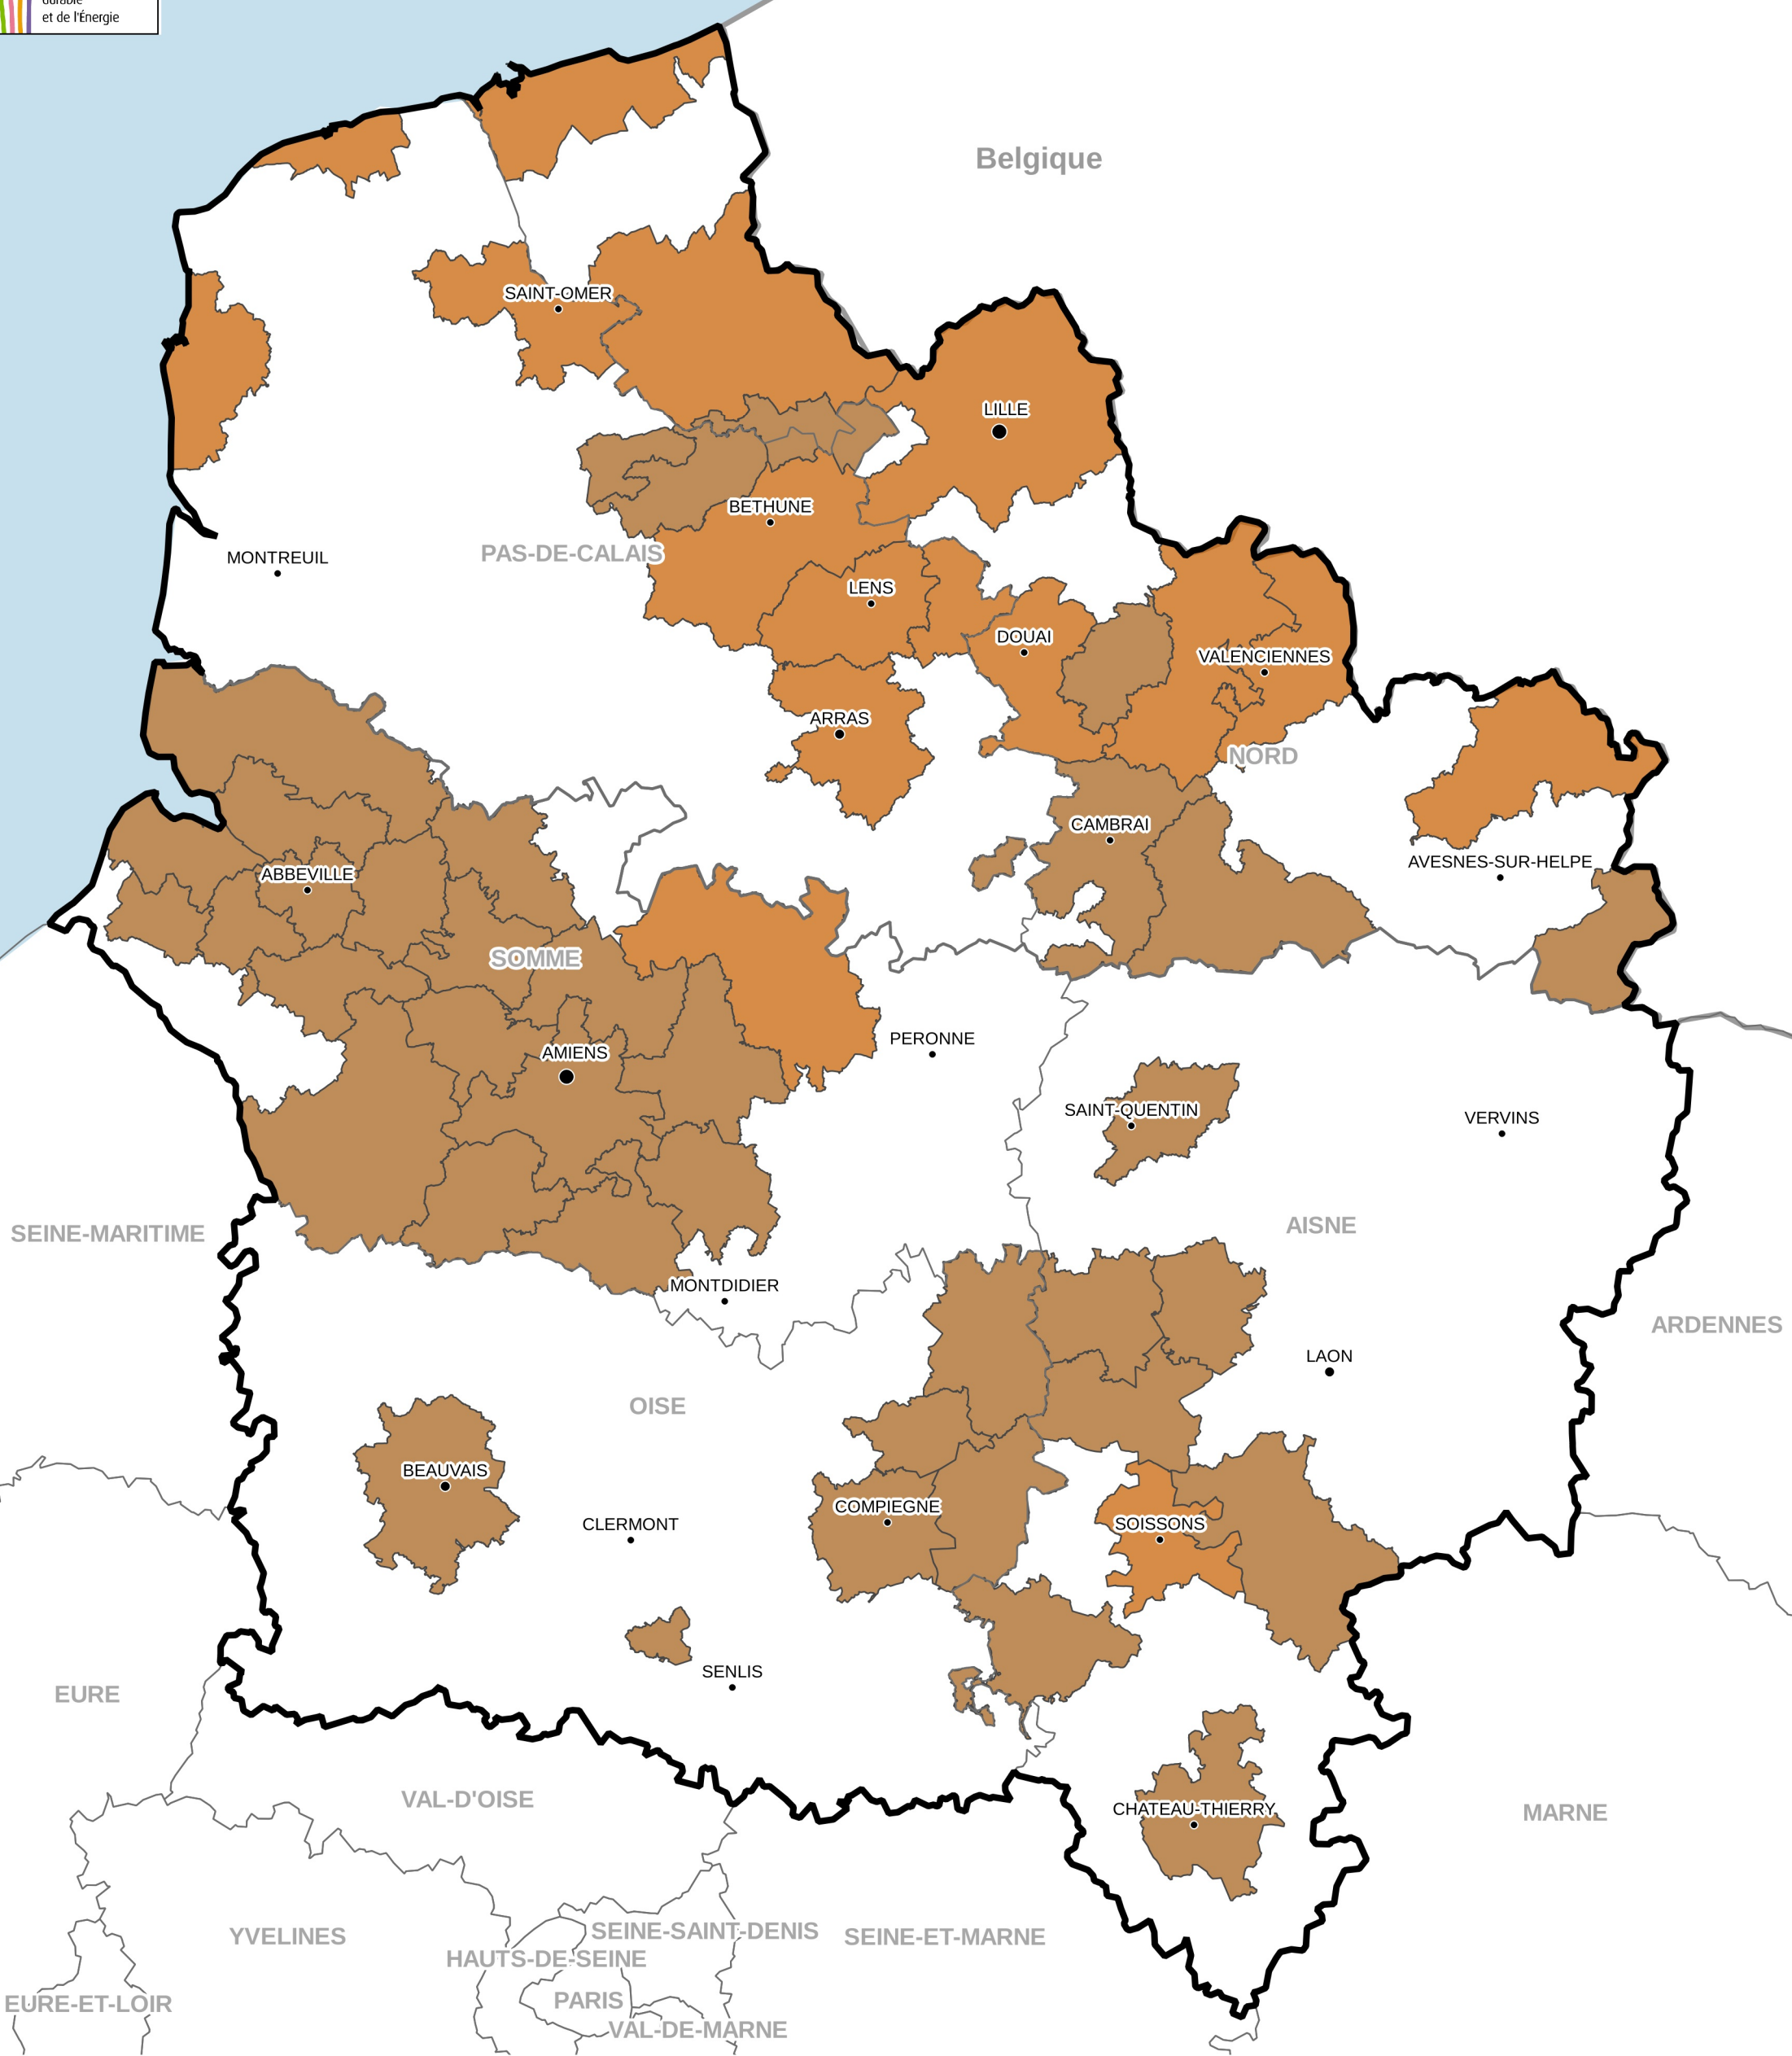

Logement - Etat des Programmes Locaux de l'Habitat (PLH) en 2015

Région Nord - Pas-de-Calais / Picardie

Légende

- Préfecture de région
- Préfecture
- Sous-préfecture
- Limite de département
- Limite de région
- ▬ Limite de région (2016)
- Limite d'état

Etat des PLH

- Engagement
- Réengagement

Conception : DREAL Nord - Pas-de-Calais / SC / DSIC
Sources : SUDOCUH (2015)
Fonds de carte : © IGN GEOFLA 2014®
Date de réalisation : 07/05/2015