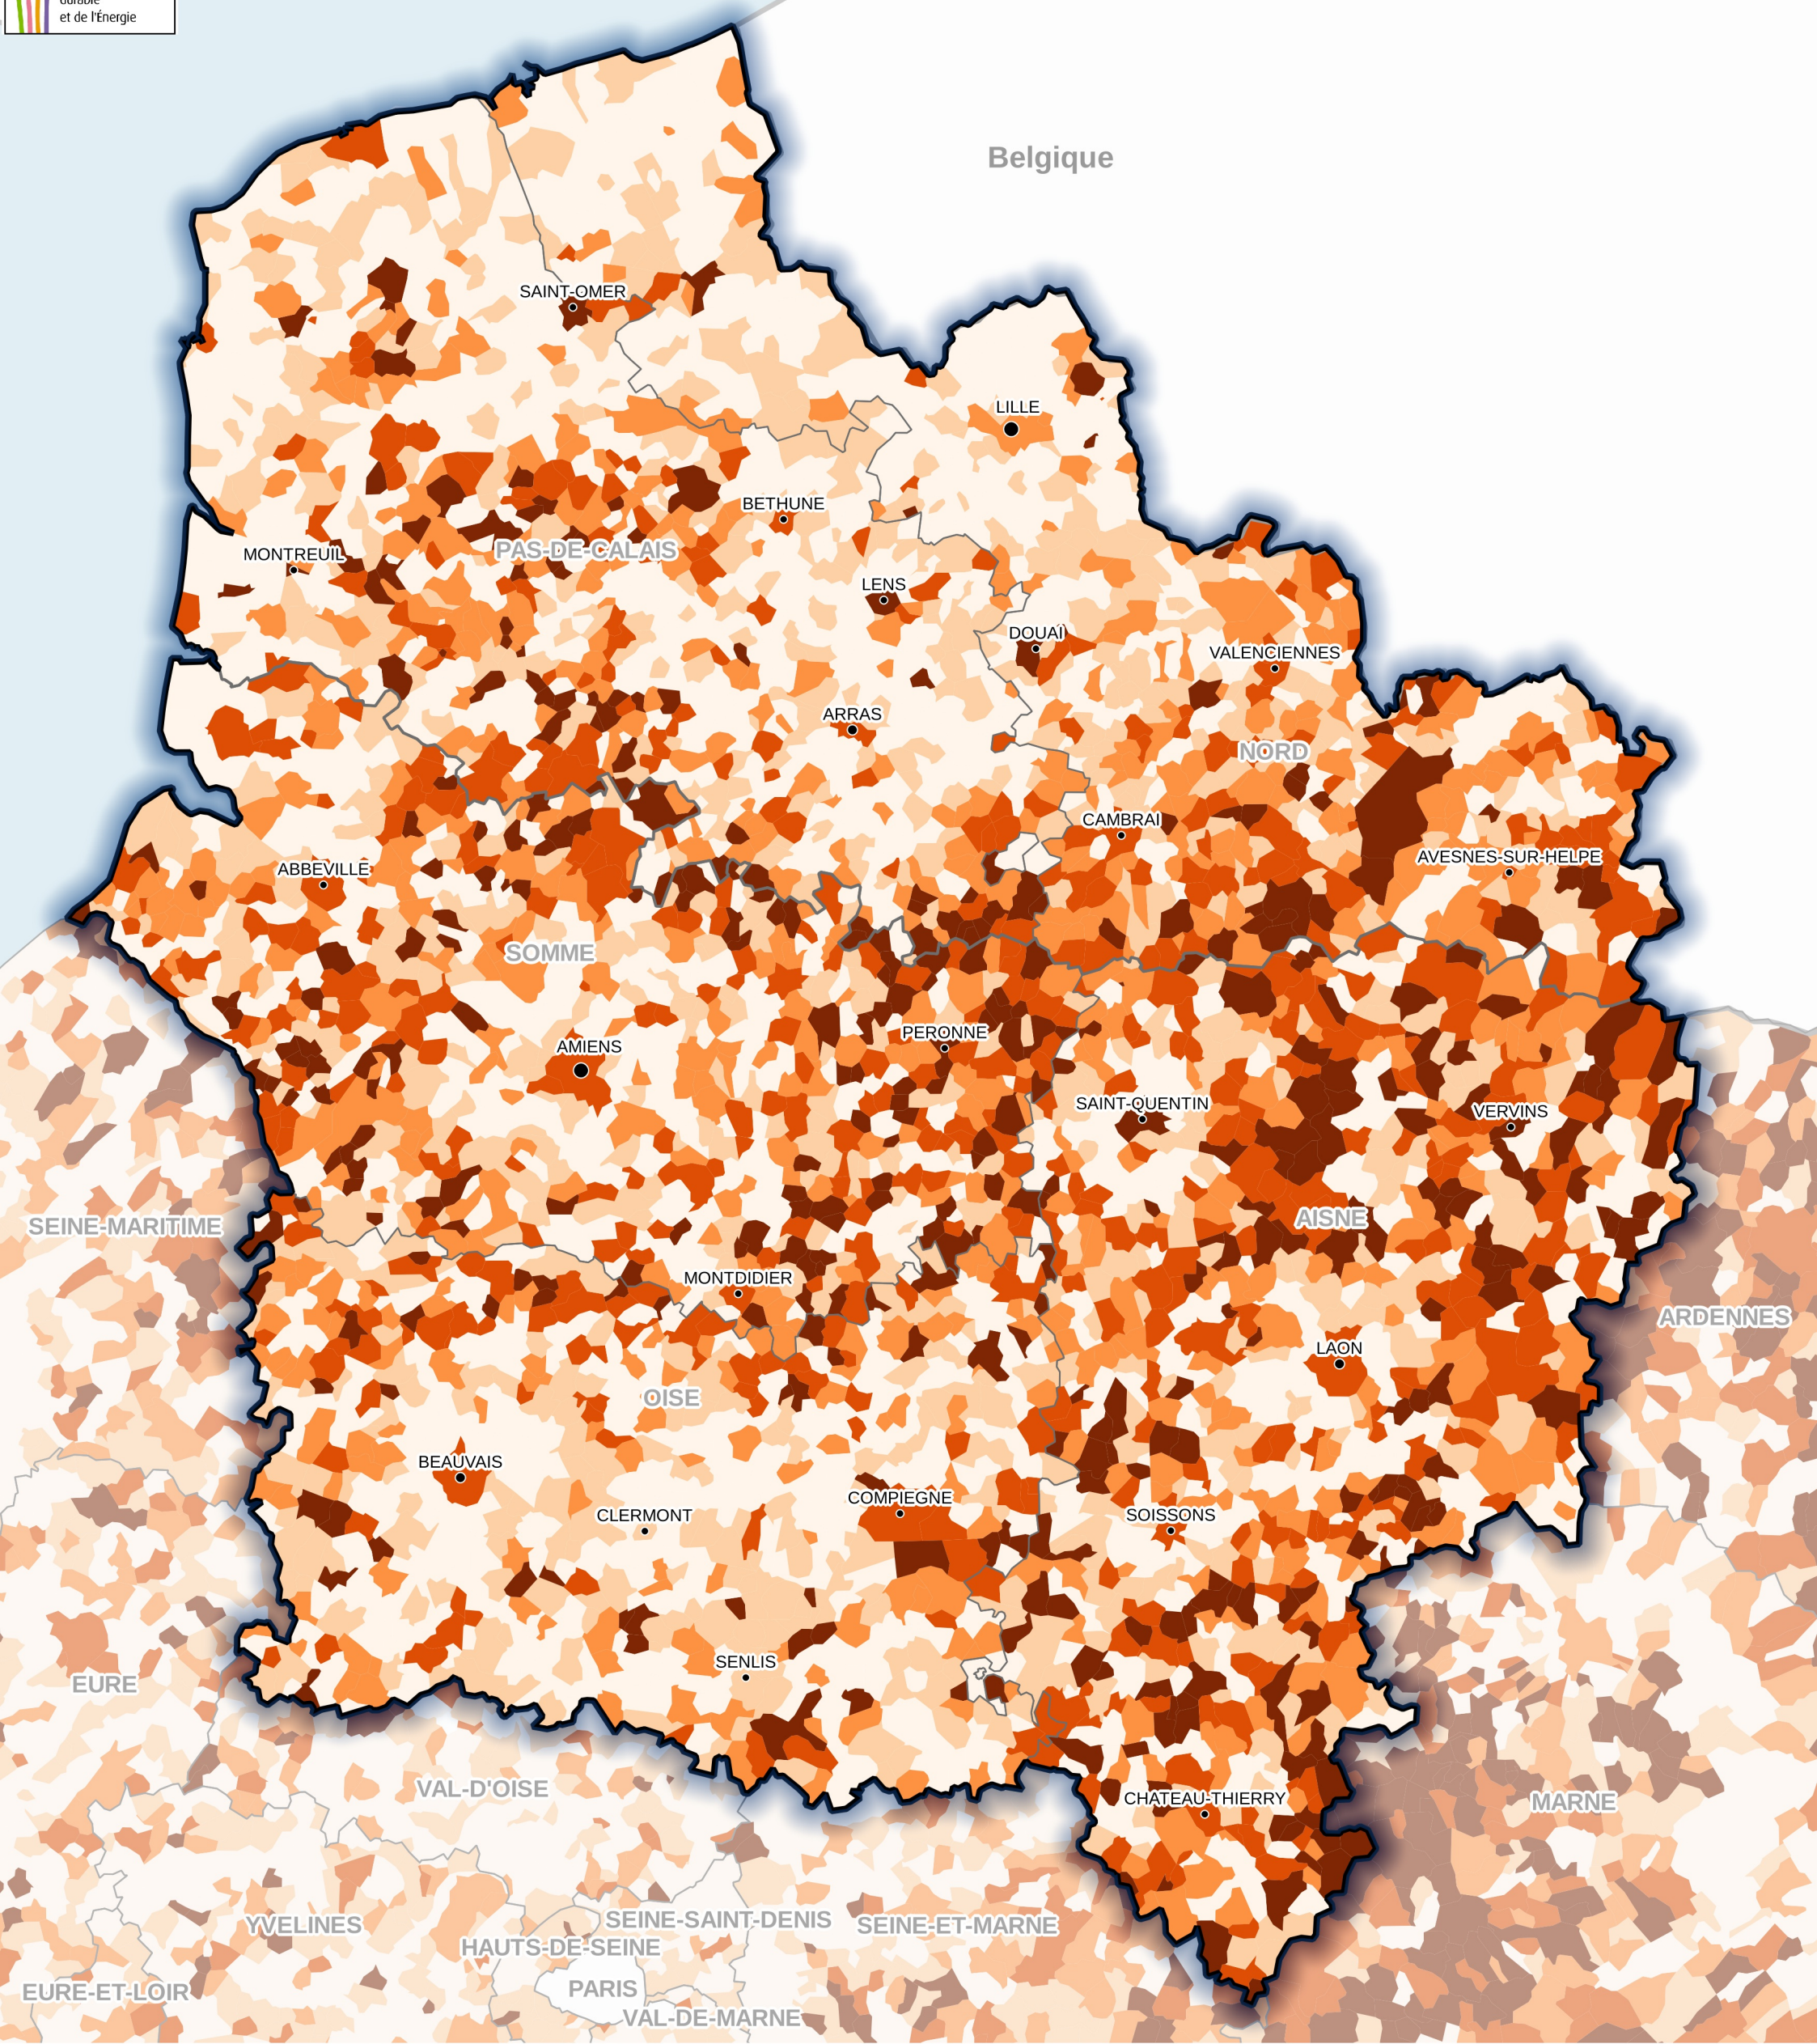

Logement - Taux de vacance des logements par commune en 2011

Région Nord - Pas-de-Calais / Picardie

Légende

- Préfecture de région
- Préfecture
- Sous-préfecture
- Limite de département
- Limite de région
- Limite de région (2016)
- Limite d'état

Taux de vacance des logements (en %)

- inférieur à 5
- de 5 à 6.5
- de 6.5 à 8
- de 8 à 10
- supérieur à 10

Conception : DREAL Nord - Pas-de-Calais / SC / DSIC
Sources : INSEE (2011)
Fonds de carte : © IGN GEOFLA 2014®
Date de réalisation : 07/04/2015