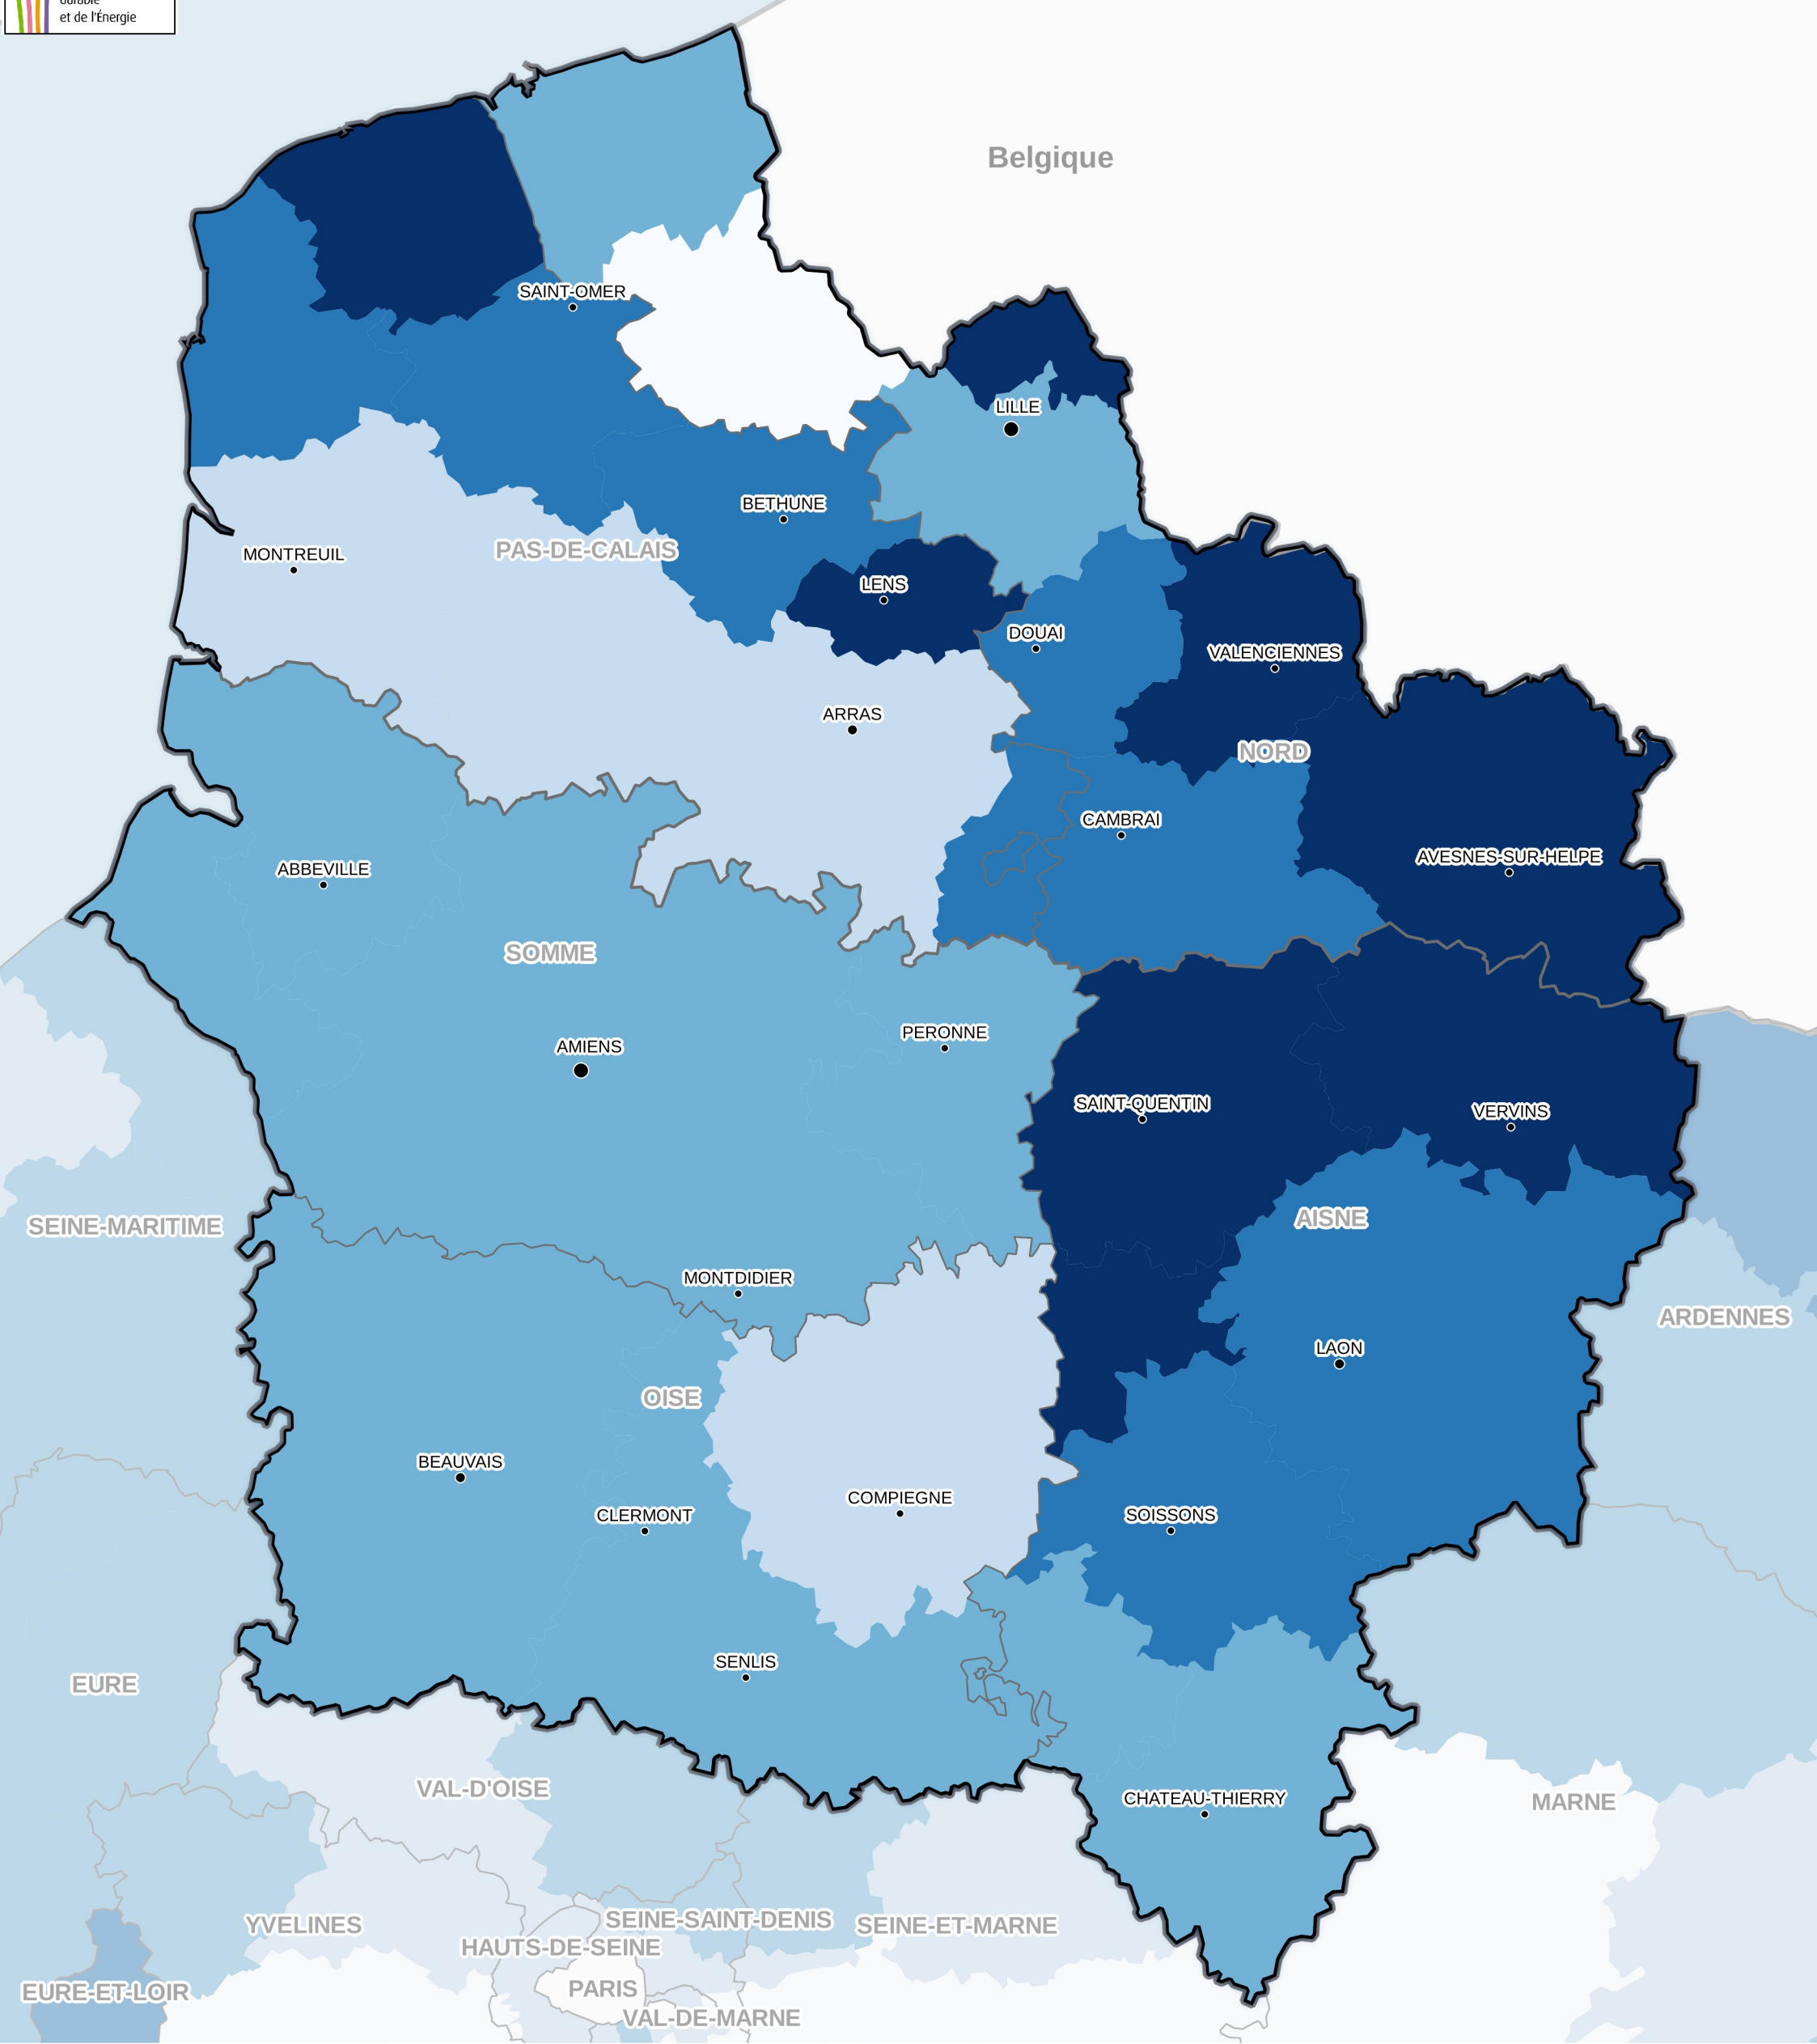

Connaissance générale - Taux de chômage par zone d'emploi en 2014

Région Nord - Pas-de-Calais / Picardie

Légende

- Préfecture de région
- Préfecture
- Sous-préfecture
- Limite de département
- Limite de région
- ▬ Limite de région (2016)
- Limite d'état

Taux de chômage par zone d'emploi en 2014

- inférieur à 8 %
- de 8 à 10 %
- de 10 à 12 %
- de 12 à 14 %
- supérieur à 14 %

Conception : DREAL Nord - Pas-de-Calais / SC / DSIC
Sources : INSEE (2014)
Fonds de carte : IGN GEOFLA 2014®
Date de réalisation : 08/06/2015